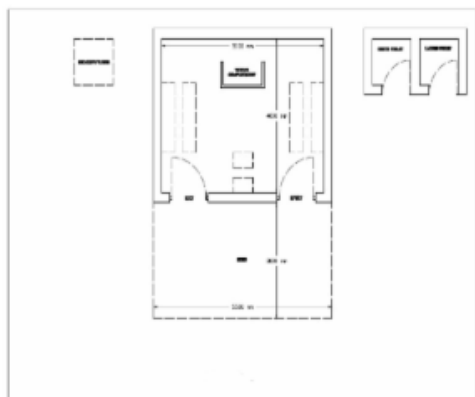

নির্বাচক নিবন্ধন আধিকারিকের স্বাক্ষর

Nazri Naksha

Google Map View

Polling Station Building Front View

Polling Station Front View

Cad View

Key MAP View

বিধানসভা নির্বাচনক্ষেত্রের নং, নাম : 280-আসানসোল দক্ষিণ
ভাগ নং, নাম : 1-নরসিং বাঁধ গায়িত্রী মন্দির, মুঙ্গেরিয়া খাটাল