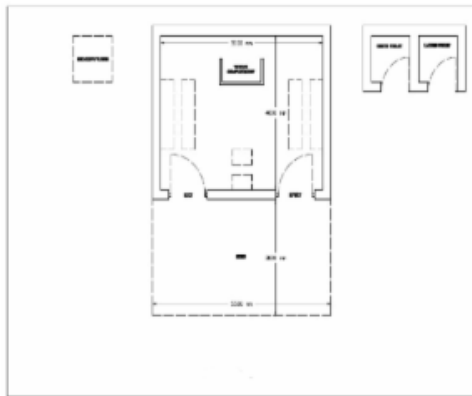

নির্বাচক নিবন্ধন আধিকারিকের স্বাক্ষর

Nazri Naksha

Google Map View

Polling Station Building Front View

Polling Station Front View

Cad View

Key MAP View

1 নাম : রবি ঠাকুর পিতার নাম: রাজু ঠাকুর বাড়ির নং : n0107 বয়স : 32 লিঙ্গ : পুরুষ	ANG1264241 ফটো উপলব্ধ	2 নাম : কল্যাণী কুমারী পিতার নাম: বীরেন্দ্র প্রসাদ চৌধুরী বাড়ির নং : n0204 বয়স : 35 লিঙ্গ : মহিলা	ANG0960104 ফটো উপলব্ধ	3 নাম : বিশ্বনাথ কুমার ঠাকুর পিতার নাম: রাজু ঠাকুর বাড়ির নং : n0107 বয়স : 29 লিঙ্গ : পুরুষ	ANG1574136 ফটো উপলব্ধ
4 নাম : শান্ত কুমার ঠাকুর পিতার নাম: রাজু ঠাকুর বাড়ির নং : n0107 বয়স : 30 লিঙ্গ : পুরুষ	ANG1574144 ফটো উপলব্ধ	5 নাম : রীতাদেবী ঠাকুর স্বামীর নাম: রাজু ঠাকুর বাড়ির নং : n0107 বয়স : 59 লিঙ্গ : মহিলা	MKF0209114 ফটো উপলব্ধ	6 নাম : রাজু ঠাকুর পিতার নাম: দীপনারায়ন ঠাকুর বাড়ির নং : n0107 বয়স : 67 লিঙ্গ : পুরুষ	MKF0209106 ফটো উপলব্ধ
7 নাম : খুশপ্রীত কাউর স্বামীর নাম: যশপাল সিং বাড়ির নং : n0201 বয়স : 37 লিঙ্গ : মহিলা	ANG0960005 ফটো উপলব্ধ	8 নাম : শিবানী শর্মা স্বামীর নাম: ভোলা শর্মা বাড়ির নং : n0202 বয়স : 63 লিঙ্গ : মহিলা	ANG0960013 ফটো উপলব্ধ	9 নাম : রেনু দেবী স্বামীর নাম: বিজয় মন্ডল বাড়ির নং : n0214 বয়স : 58 লিঙ্গ : মহিলা	ANG1090679 ফটো উপলব্ধ
10 নাম : সমনু দেবী স্বামীর নাম: কুমা সানু বাড়ির নং : n0204 বয়স : 43 লিঙ্গ : মহিলা	ANG1412006 ফটো উপলব্ধ	11 নাম : আশা দেবী স্বামীর নাম: দয়ানন্দ যাদব বাড়ির নং : n0209 বয়স : 63 লিঙ্গ : মহিলা	ANG1521491 ফটো উপলব্ধ	12 নাম : বিনোদ প্রসাদ পিতার নাম: নারায়ন বাড়ির নং : n0030 বয়স : 47 লিঙ্গ : পুরুষ	MKF1143460 ফটো উপলব্ধ
13 নাম : লক্ষী দেবী স্বামীর নাম: মনি মন্ডল বাড়ির নং : n0184 বয়স : 49 লিঙ্গ : মহিলা	MKF2657641 ফটো উপলব্ধ	14 নাম : রাজেশ অধিকারী পিতার নাম: দিলীপ অধিকারী বাড়ির নং : n0194 বয়স : 36 লিঙ্গ : পুরুষ	ANG0126854 ফটো উপলব্ধ	15 নাম : সোমা দেবী অধিকারী স্বামীর নাম: দিলীপ অধিকারী বাড়ির নং : n0195 বয়স : 52 লিঙ্গ : মহিলা	WB/38/259/177126 ফটো উপলব্ধ
16 নাম : নেহা আনন্দ স্বামীর নাম: স্নেহ আনন্দ বাড়ির নং : n0200 বয়স : 47 লিঙ্গ : মহিলা	ANG0960021 ফটো উপলব্ধ	17 নাম : সরিতা কুমারী স্বামীর নাম: বাবলু কুমার গোপ বাড়ির নং : বয়স : 39 লিঙ্গ : মহিলা	ANG2027647 ফটো উপলব্ধ	18 নাম : রেখা কুমারী পিতার নাম: নরেশ গুপ্তা বাড়ির নং : এন এ বয়স : 27 লিঙ্গ : মহিলা	ANG2300689 ফটো উপলব্ধ
19 নাম : আনন্দীপ্রসাদ গুপ্তা পিতার নাম: লক্ষী গুপ্তা বাড়ির নং : n0037 বয়স : 71 লিঙ্গ : পুরুষ	MKF0205633 ফটো উপলব্ধ	20 নাম : মনোজ কুমার গুপ্তা পিতার নাম: রামেশ্বর প্রসাদ বাড়ির নং : n0045 বয়স : 44 লিঙ্গ : পুরুষ	MKF0305888 ফটো উপলব্ধ	21 নাম : অর্চনা গুপ্তা স্বামীর নাম: মনোজ কুমার গুপ্তা বাড়ির নং : n0045 বয়স : 37 লিঙ্গ : মহিলা	ANG0124305 ফটো উপলব্ধ
22 নাম : অনিল কুমার গুপ্তা পিতার নাম: রামেশ্বর প্রসাদ গুপ্তা বাড়ির নং : n0045 বয়স : 54 লিঙ্গ : পুরুষ	ANG2035202 ফটো উপলব্ধ	23 নাম : আশা গুপ্তা স্বামীর নাম: অনিলকুমার গুপ্তা বাড়ির নং : n0045 বয়স : 48 লিঙ্গ : মহিলা	MKF1184662 ফটো উপলব্ধ	24 নাম : কেশরনাথ গুপ্তা পিতার নাম: বলদেও গুপ্তা বাড়ির নং : n0062 বয়স : 63 লিঙ্গ : পুরুষ	MKF0205658 ফটো উপলব্ধ
25 নাম : মধুরানী গুপ্তা পিতার নাম: কেশরনাথ গুপ্তা বাড়ির নং : n0062 বয়স : 42 লিঙ্গ : মহিলা	ANG0690099 ফটো উপলব্ধ	26 নাম : কুনাল গুপ্তা পিতার নাম: কেশর নাথ গুপ্তা বাড়ির নং : n0062 বয়স : 35 লিঙ্গ : পুরুষ	ANG0961284 ফটো উপলব্ধ	27 নাম : পূজা গুপ্তা পিতার নাম: অনিল কুমার গুপ্তা বাড়ির নং : নরসিং বন্ধ বয়স : 26 লিঙ্গ : মহিলা	ANG2053635 ফটো উপলব্ধ
28 নাম : রাজেন্দ্র সিং গাঙ্গি পিতার নাম: হরভজন সিং গাঙ্গি বাড়ির নং : n0183 বয়স : 44 লিঙ্গ : পুরুষ	MKF2827335 ফটো উপলব্ধ	29 নাম : হরমিত সিং গাঙ্গি পিতার নাম: হরভজন সিং গাঙ্গি বাড়ির নং : n0184 বয়স : 40 লিঙ্গ : পুরুষ	MKF2827343 ফটো উপলব্ধ	30 নাম : শ্রেতা কাউর গাঙ্গি স্বামীর নাম: রাজেন্দ্র সিং গাঙ্গি বাড়ির নং : n0183 বয়স : 43 লিঙ্গ : মহিলা	ANG1879618 ফটো উপলব্ধ