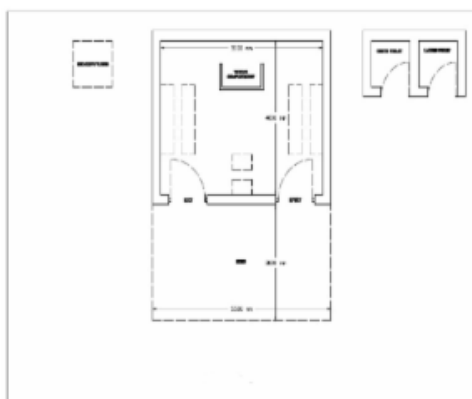

নির্বাচক নিবন্ধন আধিকারিকের স্বাক্ষর

Nazri Naksha

Google Map View

Polling Station Building Front View

Polling Station Front View

Cad View

Key MAP View

1	MKF0211532	নাম : মহাদেব প্রসাদ পিতার নাম : জহুরী প্রসাদ বাড়ির নং : n0101 বয়স : 67 লিঙ্গ : পুরুষ	ফটো উপলব্ধ	2	ANG1412444	নাম : রাধিকা কুমারী পিতার নাম : রামদেও রবিদাস বাড়ির নং : n0131 বয়স : 28 লিঙ্গ : মহিলা	ফটো উপলব্ধ	3	ANG1133669	নাম : গিরীজা দেবী স্বামীর নাম : রামদেও দাস বাড়ির নং : n0131 বয়স : 54 লিঙ্গ : মহিলা	ফটো উপলব্ধ
4	ANG1133867	নাম : রুবি দেবী স্বামীর নাম : বিনোদ প্রসাদ বাড়ির নং : n0021 বয়স : 39 লিঙ্গ : মহিলা	ফটো উপলব্ধ	5	ANG1133511	নাম : স্বপ্না কুমারী পিতার নাম : রমেশ প্রসাদ বাড়ির নং : n0002 বয়স : 34 লিঙ্গ : মহিলা	ফটো উপলব্ধ	6	ANG1133941	নাম : পিঙ্কি দেবী স্বামীর নাম : প্রভাকর পাণ্ডে বাড়ির নং : n0111 বয়স : 36 লিঙ্গ : মহিলা	ফটো উপলব্ধ
7	ANG1133958	নাম : সোনি দেবী স্বামীর নাম : পুরুষোত্তম পাণ্ডে বাড়ির নং : n0135 বয়স : 39 লিঙ্গ : মহিলা	ফটো উপলব্ধ	8	MKF2136216	নাম : রাজকুমারী দেবী স্বামীর নাম : শিউবদন হেলা বাড়ির নং : n0135 বয়স : 70 লিঙ্গ : মহিলা	ফটো উপলব্ধ	9	MKF2657765	নাম : গীতা দেবী স্বামীর নাম : সীমা সাউ বাড়ির নং : n0135 বয়স : 60 লিঙ্গ : মহিলা	ফটো উপলব্ধ
10	MKF0211540	নাম : রেখা দেবী স্বামীর নাম : মহাদেব প্রসাদ বাড়ির নং : n0101 বয়স : 56 লিঙ্গ : মহিলা	ফটো উপলব্ধ	11	MKF0211557	নাম : বসন্ত সাউ পিতার নাম : জহুরী সাউ বাড়ির নং : n0101 বয়স : 59 লিঙ্গ : পুরুষ	ফটো উপলব্ধ	12	MKF0211565	নাম : লীলা সাউ স্বামীর নাম : বসন্ত সাউ বাড়ির নং : n0101 বয়স : 54 লিঙ্গ : মহিলা	ফটো উপলব্ধ
13	ANG1574623	নাম : রঘু নন্দন সাউ পিতার নাম : বসন্ত সাউ বাড়ির নং : n0101 বয়স : 29 লিঙ্গ : পুরুষ	ফটো উপলব্ধ	14	ANG1698653	নাম : সুধা চন্দ্র হেলা স্বামীর নাম : রবি চন্দ্র হেলা বাড়ির নং : n0135 বয়স : 36 লিঙ্গ : মহিলা	ফটো উপলব্ধ	15	MKF2259950	নাম : রবি চন্দ্র হেলা পিতার নাম : সিউবদন হেলা বাড়ির নং : n0135 বয়স : 41 লিঙ্গ : পুরুষ	ফটো উপলব্ধ
16	ANG1090711	নাম : সবিতা দেবী স্বামীর নাম : কেশব সাউ বাড়ির নং : n0135 বয়স : 40 লিঙ্গ : মহিলা	ফটো উপলব্ধ	17	ANG1782457	নাম : সবিতা দেবী পিতার নাম : শিবধন হেলা বাড়ির নং : n0135 বয়স : 40 লিঙ্গ : মহিলা	ফটো উপলব্ধ	18	ANG0961169	নাম : লক্ষী কাউর স্বামীর নাম : নির্মল সিং বাড়ির নং : n0174 বয়স : 50 লিঙ্গ : মহিলা	ফটো উপলব্ধ
19	ANG2028926	নাম : অজিত কুমার ঠাকুর পিতার নাম : নগিনা ঠাকুর বাড়ির নং : রেল লাইন জনতা বিদ্যালয় বয়স : 28 লিঙ্গ : পুরুষ	ফটো উপলব্ধ	20	MKF0211946	নাম : যোগিন্দ্র সিং পিতার নাম : মহেন্দ্র সিং বাড়ির নং : n0071 বয়স : 65 লিঙ্গ : পুরুষ	ফটো উপলব্ধ	21	MKF2260115	নাম : মনমিত সিং পিতার নাম : যোগেন্দ্র সিং বাড়ির নং : n0071 বয়স : 39 লিঙ্গ : পুরুষ	ফটো উপলব্ধ
22	MKF2827418	নাম : দলজিত সিং পিতার নাম : যোগেন্দ্র সিং বাড়ির নং : n0071 বয়স : 38 লিঙ্গ : পুরুষ	ফটো উপলব্ধ	23	ANG0961128	নাম : হরপ্রিত সিং পিতার নাম : যোগীন্দ্র সিং বাড়ির নং : n0071 বয়স : 37 লিঙ্গ : পুরুষ	ফটো উপলব্ধ	24	ANG1385822	নাম : মীনা দেবী স্বামীর নাম : কমলেশ যাদব বাড়ির নং : 150 বয়স : 49 লিঙ্গ : মহিলা	ফটো উপলব্ধ
25	MKF0211961	নাম : নির্মল কাউর স্বামীর নাম : মনজীত সিং বাড়ির নং : n0071 বয়স : 69 লিঙ্গ : মহিলা	ফটো উপলব্ধ	26	ANG1782358	নাম : প্রমীলা দেবী স্বামীর নাম : বাদল প্রসাদ সাউ বাড়ির নং : n0135 বয়স : 42 লিঙ্গ : মহিলা	ফটো উপলব্ধ	27	ANG2487676	নাম : পপিৎদর কৌর স্বামীর নাম : হরপ্রীত সিং বাড়ির নং : নরসিং বাঁধ বয়স : 29 লিঙ্গ : মহিলা	ফটো উপলব্ধ
28	MKF2136224	নাম : রামচন্দ্র হেলা মায়ের নাম : রাজকুমারী দেবী বাড়ির নং : n0135 বয়স : 48 লিঙ্গ : পুরুষ	ফটো উপলব্ধ	29	MKF2259935	নাম : সঙ্গীতা দেবী হেলা স্বামীর নাম : কমল হেলা বাড়ির নং : n0135 বয়স : 49 লিঙ্গ : মহিলা	ফটো উপলব্ধ	30	MKF2259943	নাম : সীমা দেবী স্বামীর নাম : রাম চন্দ্র হেলা বাড়ির নং : n0135 বয়স : 39 লিঙ্গ : মহিলা	ফটো উপলব্ধ