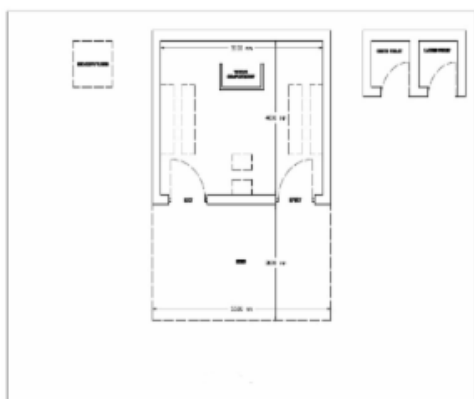

নির্বাচক নিবন্ধন আধিকারিকের স্বাক্ষর

Nazri Naksha

Google Map View

Polling Station Building Front View

Polling Station Front View

Cad View

Key MAP View

1 নাম : কমলজিৎ কৌর মায়ের নাম: পপিন্দর কৌর বাড়ির নং : n0099 বয়স : 32 লিঙ্গ : মহিলা	ANG1413301	ফটো উপলব্ধ	2 নাম : সেবি কাউর স্বামীর নাম: কান্তা সিং বাড়ির নং : n0099 বয়স : 44 লিঙ্গ : মহিলা	MKF2659373	ফটো উপলব্ধ	3 নাম : মনজীৎ সিং পিতার নাম: কাশীর সিং বাড়ির নং : n0099 বয়স : 40 লিঙ্গ : পুরুষ	ANG1363621	ফটো উপলব্ধ
4 নাম : জসবিন্দর সিং পিতার নাম: গুরদীপ সিং বাড়ির নং : n0099 বয়স : 39 লিঙ্গ : পুরুষ	MKF2263671	ফটো উপলব্ধ	5 নাম : পপীন্দ্র কাউর সিং স্বামীর নাম: গুরদীপ সিং বাড়ির নং : n0099 বয়স : 57 লিঙ্গ : মহিলা	MKF0216747	ফটো উপলব্ধ	6 নাম : দারসেন কাউর স্বামীর নাম: কাশীর সিং বাড়ির নং : n0099 বয়স : 58 লিঙ্গ : মহিলা	MKF0216754	ফটো উপলব্ধ
7 নাম : গীতা রানি স্বামীর নাম: দিলীপ হাঁড়ি বাড়ির নং : n0303 বয়স : 62 লিঙ্গ : মহিলা	ANG1698695	ফটো উপলব্ধ	8 নাম : বলবীর কাউর স্বামীর নাম: হরদীপ সিং বাড়ির নং : n0115 বয়স : 63 লিঙ্গ : মহিলা	MKF0217083	ফটো উপলব্ধ	9 নাম : সোনালী দেবী স্বামীর নাম: বিনোদ রাম বাড়ির নং : n0392 বয়স : 30 লিঙ্গ : মহিলা	ANG1943703	ফটো উপলব্ধ
10 নাম : পূজা দেবী স্বামীর নাম: পিন্টু প্রসাদ বাড়ির নং : n0390 বয়স : 33 লিঙ্গ : মহিলা	ANG1943695	ফটো উপলব্ধ	11 নাম : আভা দেবী স্বামীর নাম: অনিল বর্মা বাড়ির নং : n0389 বয়স : 39 লিঙ্গ : মহিলা	ANG1943687	ফটো উপলব্ধ	12 নাম : রাগনী দেবী স্বামীর নাম: শিবশঙ্কর প্রসাদ বাড়ির নং : n0398 বয়স : 40 লিঙ্গ : মহিলা	MKF2894897	ফটো উপলব্ধ
13 নাম : গীতা দেবী স্বামীর নাম: অজয় কুমার প্রসাদ বাড়ির নং : n0277 বয়স : 54 লিঙ্গ : মহিলা	MKF0246546	ফটো উপলব্ধ	14 নাম : বিশাল প্রসাদ পিতার নাম: অজয় কুমার প্রসাদ বাড়ির নং : n0277 বয়স : 29 লিঙ্গ : পুরুষ	ANG1642909	ফটো উপলব্ধ	15 নাম : উষা দেবী স্বামীর নাম: উপেন্দর ঠাকুর বাড়ির নং : n0332 বয়স : 51 লিঙ্গ : মহিলা	MKF2726453	ফটো উপলব্ধ
16 নাম : ছায়া দাস স্বামীর নাম: রাজু দাস বাড়ির নং : বয়স : 57 লিঙ্গ : মহিলা	ANG2004471	ফটো উপলব্ধ	17 নাম : সুমন কুমারী বর্মা স্বামীর নাম: ধীরাজ পোন্ধর বাড়ির নং : বয়স : 26 লিঙ্গ : মহিলা	ANG2004372	ফটো উপলব্ধ	18 নাম : ধরম কাউর স্বামীর নাম: করম সিং মান বাড়ির নং : বয়স : 40 লিঙ্গ : মহিলা	ANG2004083	ফটো উপলব্ধ
19 নাম : পিন্টু দাস পিতার নাম: রাজু দাস বাড়ির নং : বয়স : 28 লিঙ্গ : পুরুষ	ANG2004125	ফটো উপলব্ধ	20 নাম : কৃষ্ণ কান্ত দরবে পিতার নাম: সুভাষ দরবে বাড়ির নং : বয়স : 26 লিঙ্গ : পুরুষ	ANG1993773	ফটো উপলব্ধ	21 নাম : সৌরভ প্রমাণিক পিতার নাম: শিবনাথ প্রমাণিক বাড়ির নং : বয়স : 26 লিঙ্গ : পুরুষ	ANG1993823	ফটো উপলব্ধ
22 নাম : রাজু দাস পিতার নাম: ছোট্ট দাস বাড়ির নং : বয়স : 47 লিঙ্গ : পুরুষ	ANG1994227	ফটো উপলব্ধ	23 নাম : পাবেল চক্রবর্তী পিতার নাম: সুজীত চক্রবর্তী বাড়ির নং : বয়স : 25 লিঙ্গ : মহিলা	ANG1993815	ফটো উপলব্ধ	24 নাম : রাজপ্রীত সিং পিতার নাম: গুরমিত সিং বাড়ির নং : বয়স : 25 লিঙ্গ : পুরুষ	ANG1997493	ফটো উপলব্ধ
25 নাম : দোয়েল চক্রবর্তী পিতার নাম: সুজীত চক্রবর্তী বাড়ির নং : বয়স : 25 লিঙ্গ : মহিলা	ANG1993799	ফটো উপলব্ধ	26 নাম : ইন্দ্রানী দুবে স্বামীর নাম: সঞ্জয় দুবে বাড়ির নং : n0394 বয়স : 46 লিঙ্গ : মহিলা	ANG1407980	ফটো উপলব্ধ	27 নাম : রঞ্জিত সিং পিতার নাম: সন্তোষ সিং বাড়ির নং : এন0215 বয়স : 34 লিঙ্গ : পুরুষ	MKF1148352	ফটো উপলব্ধ
28 নাম : রাজেন্দ্র সিং পিতার নাম: সন্তোষ সিং বাড়ির নং : এন0215 বয়স : 36 লিঙ্গ : পুরুষ	ANG1279074	ফটো উপলব্ধ	29 নাম : রাম সাগর চৌধুরী পিতার নাম: শিব চৌধুরী বাড়ির নং : বয়স : 59 লিঙ্গ : পুরুষ	ANG0965764	ফটো উপলব্ধ	30 নাম : জিতেন্দ্রনাথ দাস পিতার নাম: নারায়ন দাস বাড়ির নং : এন0215 বয়স : 42 লিঙ্গ : পুরুষ	MKF2713014	ফটো উপলব্ধ