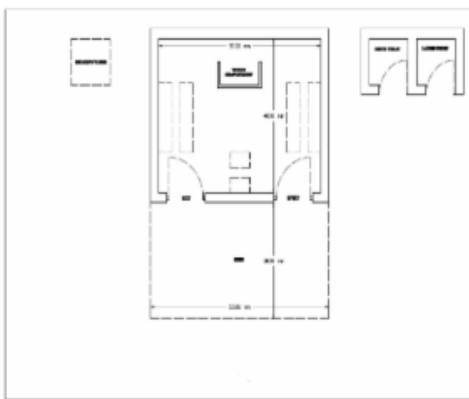

নির্বাচক নিবন্ধন আধিকারিকের স্বাক্ষর

Nazri Naksha

Google Map View

Polling Station Building Front View

Polling Station Front View

Cad View

Key MAP View

1 নাম : সুনীতা ভার্মা স্বামীর নাম: সিংহাসন ভার্মা বাড়ির নং : n0031 বয়স : 52 লিঙ্গ : মহিলা	MKF0236042 ফটো উপলব্ধ	2 নাম : সিংহাসন ভার্মা পিতার নাম: জানকীপ্রসাদ ভার্মা বাড়ির নং : n0031 বয়স : 64 লিঙ্গ : পুরুষ	MKF0236034 ফটো উপলব্ধ	3 নাম : পূজা দেবী স্বামীর নাম: রাজেস প্রসাদ বাড়ির নং : n0346 বয়স : 35 লিঙ্গ : মহিলা	ANG1657667 ফটো উপলব্ধ
4 নাম : অনুপা দেবী স্বামীর নাম: সোনু প্রসাদ বাড়ির নং : n0345 বয়স : 36 লিঙ্গ : মহিলা	ANG1657659 ফটো উপলব্ধ	5 নাম : সন্তোষী দেবী স্বামীর নাম: সরবন কুমার আগরওয়াল বাড়ির নং : n0342 বয়স : 44 লিঙ্গ : মহিলা	ANG1651181 ফটো উপলব্ধ	6 নাম : নিশা দেবী স্বামীর নাম: অজিত মিত্তী বাড়ির নং : n0816 বয়স : 43 লিঙ্গ : মহিলা	ANG1522739 ফটো উপলব্ধ
7 নাম : সাদকুন নিশা স্বামীর নাম: হুদরিশ বাড়ির নং : n0810 বয়স : 43 লিঙ্গ : মহিলা	ANG1522655 ফটো উপলব্ধ	8 নাম : মোহম্মদ শাহরুখ খান পিতার নাম: মোহম্মদ ইদ্রিশ বাড়ির নং : নরসিং বাঁধ বয়স : 21 লিঙ্গ : পুরুষ	ANG2486199 ফটো উপলব্ধ	9 নাম : সুনিতা দেবী স্বামীর নাম: জীতেন্দ্র যাদব বাড়ির নং : n0309 বয়স : 36 লিঙ্গ : মহিলা	ANG1522648 ফটো উপলব্ধ
10 নাম : কৌশল্যা দেবী স্বামীর নাম: রুপেস কুমার চৌধুরী বাড়ির নং : n0306 বয়স : 38 লিঙ্গ : মহিলা	ANG1522614 ফটো উপলব্ধ	11 নাম : সুবন্ত কউর স্বামীর নাম: রতন সিং বাড়ির নং : n0297 বয়স : 65 লিঙ্গ : মহিলা	ANG1416049 ফটো উপলব্ধ	12 নাম : শোভা দেবী স্বামীর নাম: বিনোদ সাউ বাড়ির নং : n0279 বয়স : 44 লিঙ্গ : মহিলা	ANG0968529 ফটো উপলব্ধ
13 নাম : রঞ্জু দেবী স্বামীর নাম: রাম চন্দ্র বাড়ির নং : n0234 বয়স : 65 লিঙ্গ : মহিলা	MKF2898187 ফটো উপলব্ধ	14 নাম : নিশা কুমারী পিতার নাম: রমাকান্ত কুরমী বাড়ির নং : n0002 বয়স : 31 লিঙ্গ : মহিলা	ANG1880095 ফটো উপলব্ধ	15 নাম : মঞ্জু দেবী পিতার নাম: অর্জুন প্রসাদ বাড়ির নং : বয়স : 46 লিঙ্গ : মহিলা	ANG2018729 ফটো উপলব্ধ
16 নাম : পৌতম প্রসাদ পিতার নাম: অর্জুন প্রসাদ বাড়ির নং : বয়স : 27 লিঙ্গ : পুরুষ	ANG2017317 ফটো উপলব্ধ	17 নাম : বৈজনাথ সিং পিতার নাম: মাস্টার সিং বাড়ির নং : N0297 বয়স : 46 লিঙ্গ : পুরুষ	ANG2113777 ফটো উপলব্ধ	18 নাম : রামঝরী দেবী স্বামীর নাম: কৃষ্ণ কুমার রায় বাড়ির নং : n0307 বয়স : 71 লিঙ্গ : মহিলা	ANG1522622 ফটো উপলব্ধ
19 নাম : পিন্ধি দেবী স্বামীর নাম: কন্দন তরী বাড়ির নং : N0007 বয়স : 47 লিঙ্গ : মহিলা	ANG2113751 ফটো উপলব্ধ	20 নাম : সীমা পাশী স্বামীর নাম: মণি চৌধুরী বাড়ির নং : n0032 বয়স : 31 লিঙ্গ : মহিলা	ANG1577345 ফটো উপলব্ধ	21 নাম : মনোজ কান্ত কুরমী পিতার নাম: রামা কান্ত কুরমী বাড়ির নং : 10 বয়স : 35 লিঙ্গ : পুরুষ	ANG1267608 ফটো উপলব্ধ
22 নাম : ফুল দেবী স্বামীর নাম: রমাকান্ত কুর্মি বাড়ির নং : 10 বয়স : 68 লিঙ্গ : মহিলা	MKF0238535 ফটো উপলব্ধ	23 নাম : চন্দা দেবী স্বামীর নাম: বিজয় গুপ্তা বাড়ির নং : n0894 বয়স : 43 লিঙ্গ : মহিলা	ANG1363837 ফটো উপলব্ধ	24 নাম : রাজ কিশোর ভার্মা পিতার নাম: হীরালাল ভার্মা বাড়ির নং : n0031 বয়স : 47 লিঙ্গ : পুরুষ	MKF2669810 ফটো উপলব্ধ
25 নাম : শাহনাজ বানু স্বামীর নাম: সইয়দ নৌসাদ আলি বাড়ির নং : n0193 বয়স : 60 লিঙ্গ : মহিলা	MKF2673267 ফটো উপলব্ধ	26 নাম : জিতেন্দ্র প্রসাদ পিতার নাম: কামতা প্রসাদ বাড়ির নং : n0101 বয়স : 32 লিঙ্গ : পুরুষ	ANG1267558 ফটো উপলব্ধ	27 নাম : বিনোদ প্রসাদ পিতার নাম: যমুনা প্রসাদ বাড়ির নং : n0101 বয়স : 55 লিঙ্গ : পুরুষ	MKF0239848 ফটো উপলব্ধ
28 নাম : কুসুম দেবী প্রসাদ স্বামীর নাম: বিনোদ প্রসাদ বাড়ির নং : n0101 বয়স : 42 লিঙ্গ : মহিলা	MKF2670172 ফটো উপলব্ধ	29 নাম : অজিত মিত্তী পিতার নাম: যমুনা মিত্তী বাড়ির নং : n0101 বয়স : 49 লিঙ্গ : পুরুষ	ANG0967778 ফটো উপলব্ধ	30 নাম : গীতা দেবী স্বামীর নাম: রোশন প্রসাদ বাড়ির নং : n0196 বয়স : 39 লিঙ্গ : মহিলা	MKF2673416 ফটো উপলব্ধ