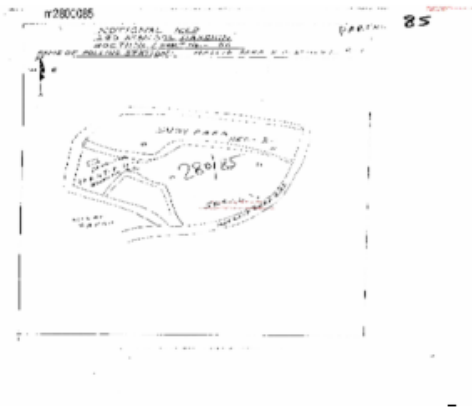

নির্বাচক নিবন্ধন আধিকারিকের স্বাক্ষর

Nazri Naksha

Google Map View

Polling Station Building Front View

Polling Station Front View

Cad View

Key MAP View

1 নাম : সুনীতা ভার্মা স্বামীর নাম: সিংহাসন ভার্মা বাড়ির নং : n0031 বয়স : 52 লিঙ্গ : মহিলা	MKF0236042 ফটো উপলব্ধ	2 নাম : সিংহাসন ভার্মা পিতার নাম: জানকীপ্রসাদ ভার্মা বাড়ির নং : n0031 বয়স : 64 লিঙ্গ : পুরুষ	MKF0236034 ফটো উপলব্ধ	3 নাম : পূজা দেবী স্বামীর নাম: রাজেস প্রসাদ বাড়ির নং : n0346 বয়স : 35 লিঙ্গ : মহিলা	ANG1657667 ফটো উপলব্ধ
4 নাম : অনুপা দেবী স্বামীর নাম: সোনু প্রসাদ বাড়ির নং : n0345 বয়স : 36 লিঙ্গ : মহিলা	ANG1657659 ফটো উপলব্ধ	5 নাম : সন্তোষী দেবী স্বামীর নাম: সরবন কুমার আগরওয়াল বাড়ির নং : n0342 বয়স : 44 লিঙ্গ : মহিলা	ANG1651181 ফটো উপলব্ধ	6 নাম : নিশা দেবী স্বামীর নাম: অজিত মিত্তী বাড়ির নং : n0816 বয়স : 43 লিঙ্গ : মহিলা	ANG1522739 ফটো উপলব্ধ
7 নাম : সাদকুন নিশা স্বামীর নাম: হুদরিশ বাড়ির নং : n0810 বয়স : 43 লিঙ্গ : মহিলা	ANG1522655 ফটো উপলব্ধ	8 নাম : মোহম্মদ শাহরুখ খান পিতার নাম: মোহম্মদ ইদ্রিশ বাড়ির নং : নরসিং বাঁধ বয়স : 21 লিঙ্গ : পুরুষ	ANG2486199 ফটো উপলব্ধ	9 নাম : সুনিতা দেবী স্বামীর নাম: জীতেন্দ্র যাদব বাড়ির নং : n0309 বয়স : 36 লিঙ্গ : মহিলা	ANG1522648 ফটো উপলব্ধ
10 নাম : কৌশল্যা দেবী স্বামীর নাম: রুপেস কুমার চৌধুরী বাড়ির নং : n0306 বয়স : 38 লিঙ্গ : মহিলা	ANG1522614 ফটো উপলব্ধ	11 নাম : সুবন্ত কউর স্বামীর নাম: রতন সিং বাড়ির নং : n0297 বয়স : 65 লিঙ্গ : মহিলা	ANG1416049 ফটো উপলব্ধ	12 নাম : শোভা দেবী স্বামীর নাম: বিনোদ সাউ বাড়ির নং : n0279 বয়স : 44 লিঙ্গ : মহিলা	ANG0968529 ফটো উপলব্ধ
13 নাম : রঞ্জু দেবী স্বামীর নাম: রাম চন্দ্র বাড়ির নং : n0234 বয়স : 65 লিঙ্গ : মহিলা	MKF2898187 ফটো উপলব্ধ	14 নাম : নিশা কুমারী পিতার নাম: রমাকান্ত কুরমী বাড়ির নং : n0002 বয়স : 31 লিঙ্গ : মহিলা	ANG1880095 ফটো উপলব্ধ	15 নাম : মঞ্জু দেবী পিতার নাম: অর্জুন প্রসাদ বাড়ির নং : বয়স : 46 লিঙ্গ : মহিলা	ANG2018729 ফটো উপলব্ধ
16 নাম : পৌতম প্রসাদ পিতার নাম: অর্জুন প্রসাদ বাড়ির নং : বয়স : 27 লিঙ্গ : পুরুষ	ANG2017317 ফটো উপলব্ধ	17 নাম : বৈজনাথ সিং পিতার নাম: মাস্টার সিং বাড়ির নং : N0297 বয়স : 46 লিঙ্গ : পুরুষ	ANG2113777 ফটো উপলব্ধ	18 নাম : রামঝরী দেবী স্বামীর নাম: কৃষ্ণ কুমার রায় বাড়ির নং : n0307 বয়স : 71 লিঙ্গ : মহিলা	ANG1522622 ফটো উপলব্ধ
19 নাম : পিন্ধি দেবী স্বামীর নাম: কন্দন তরী বাড়ির নং : N0007 বয়স : 47 লিঙ্গ : মহিলা	ANG2113751 ফটো উপলব্ধ	20 নাম : সীমা পাশী স্বামীর নাম: মণি চৌধুরী বাড়ির নং : n0032 বয়স : 31 লিঙ্গ : মহিলা	ANG1577345 ফটো উপলব্ধ	21 নাম : মনোজ কান্ত কুরমী পিতার নাম: রামা কান্ত কুরমী বাড়ির নং : 10 বয়স : 35 লিঙ্গ : পুরুষ	ANG1267608 ফটো উপলব্ধ
22 নাম : ফুল দেবী স্বামীর নাম: রমাকান্ত কুর্মি বাড়ির নং : 10 বয়স : 68 লিঙ্গ : মহিলা	MKF0238535 ফটো উপলব্ধ	23 নাম : চন্দা দেবী স্বামীর নাম: বিজয় গুপ্তা বাড়ির নং : n0894 বয়স : 43 লিঙ্গ : মহিলা	ANG1363837 ফটো উপলব্ধ	24 নাম : রাজ কিশোর ভার্মা পিতার নাম: হীরালাল ভার্মা বাড়ির নং : n0031 বয়স : 47 লিঙ্গ : পুরুষ	MKF2669810 ফটো উপলব্ধ
25 নাম : শাহনাজ বানু স্বামীর নাম: সইয়দ নৌসাদ আলি বাড়ির নং : n0193 বয়স : 60 লিঙ্গ : মহিলা	MKF2673267 ফটো উপলব্ধ	26 নাম : জিতেন্দ্র প্রসাদ পিতার নাম: কামতা প্রসাদ বাড়ির নং : n0101 বয়স : 32 লিঙ্গ : পুরুষ	ANG1267558 ফটো উপলব্ধ	27 নাম : বিনোদ প্রসাদ পিতার নাম: যমুনা প্রসাদ বাড়ির নং : n0101 বয়স : 55 লিঙ্গ : পুরুষ	MKF0239848 ফটো উপলব্ধ
28 নাম : কুসুম দেবী প্রসাদ স্বামীর নাম: বিনোদ প্রসাদ বাড়ির নং : n0101 বয়স : 42 লিঙ্গ : মহিলা	MKF2670172 ফটো উপলব্ধ	29 নাম : অজিত মিত্তী পিতার নাম: যমুনা মিত্তী বাড়ির নং : n0101 বয়স : 49 লিঙ্গ : পুরুষ	ANG0967778 ফটো উপলব্ধ	30 নাম : গীতা দেবী স্বামীর নাম: রোশন প্রসাদ বাড়ির নং : n0196 বয়স : 39 লিঙ্গ : মহিলা	MKF2673416 ফটো উপলব্ধ