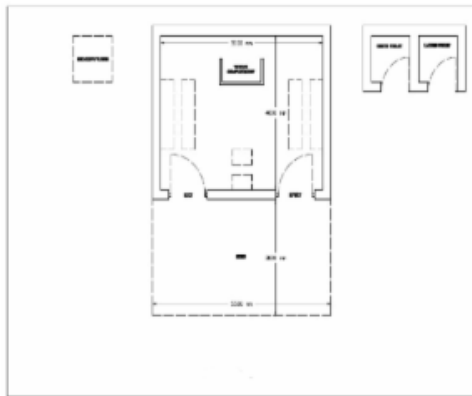

নির্বাচক নিবন্ধন আধিকারিকের স্বাক্ষর

Nazri Naksha

Google Map View

Polling Station Building Front View

Polling Station Front View

Cad View

Key MAP View

1	ANG0916700	ফটো উপলব্ধ	2	MKF2776417	ফটো উপলব্ধ	3	ANG1648641	ফটো উপলব্ধ
নাম : রামাশঙ্কর গড়েবী পিতার নাম: রামদত্ত গড়েবী বাড়ির নং : n0138 বয়স : 58 লিঙ্গ : পুরুষ			নাম : তেহারুল হক স্বামীর নাম: মইনুজামিল আনসারী বাড়ির নং : n0032 বয়স : 32 লিঙ্গ : মহিলা			নাম : পূজা কুমারী পিতার নাম: রামপ্রীত হরিজন বাড়ির নং : NO-4/33 বয়স : 34 লিঙ্গ : মহিলা		
4	ANG1087378	ফটো উপলব্ধ	5	MKF2776425	ফটো উপলব্ধ	6	ANG0675140	ফটো উপলব্ধ
নাম : নিতু দেবী স্বামীর নাম: মহেন্দ্র নাথ শর্মা বাড়ির নং : n0145 বয়স : 45 লিঙ্গ : মহিলা			নাম : রামসখী দেবী স্বামীর নাম: নীত চাঁদ হরিজন বাড়ির নং : N/H/28 বয়স : 38 লিঙ্গ : মহিলা			নাম : সোম্য মল্ল স্বামীর নাম: হরকা বাহাদুর ছেচী বাড়ির নং : n0045 বয়স : 45 লিঙ্গ : মহিলা		
7	ANG2063741	ফটো উপলব্ধ	8	ANG1676493	ফটো উপলব্ধ	9	MKF2776508	ফটো উপলব্ধ
নাম : সম্পা পাল পিতার নাম: প্রণাব কুমার পাল বাড়ির নং : N0138 বয়স : 25 লিঙ্গ : মহিলা			নাম : গুনু বাড়রী পিতার নাম: শিবন বাড়রী বাড়ির নং : n0145 বয়স : 42 লিঙ্গ : মহিলা			নাম : তমশা অধিকারী স্বামীর নাম: গৌতম অধিকারী বাড়ির নং : n0039 বয়স : 48 লিঙ্গ : মহিলা		
10	MKF2776490	ফটো উপলব্ধ	11	ANG0675207	ফটো উপলব্ধ	12	ANG2199594	ফটো উপলব্ধ
নাম : গৌতম অধিকারী পিতার নাম: রবিলোচন অধিকারী বাড়ির নং : n0038 বয়স : 56 লিঙ্গ : পুরুষ			নাম : সুনীল কুমার পিতার নাম: রামপুজন জশোয়ারা বাড়ির নং : n0051 বয়স : 36 লিঙ্গ : পুরুষ			নাম : সরোজিনী কুমারী মায়ের নাম: রামসখী দেবী বাড়ির নং : এন.এচ.এস - 2/11 বয়স : 24 লিঙ্গ : মহিলা		
13	ANG1813534	ফটো উপলব্ধ	14	ANG2199651	ফটো উপলব্ধ	15	ANG0916692	ফটো উপলব্ধ
নাম : স্নেহা কুমারী পিতার নাম: শংকর প্রসাদ সাউ বাড়ির নং : n0280 বয়স : 28 লিঙ্গ : মহিলা			নাম : সোনিয়া কুমারী রাউথ স্বামীর নাম: মনু রাউথ বাড়ির নং : নং. 004 বয়স : 27 লিঙ্গ : মহিলা			নাম : পতুল কুশওয়া স্বামীর নাম: চিত্ত কুশওয়া বাড়ির নং : n0060 বয়স : 30 লিঙ্গ : মহিলা		
16	ANG0675314	ফটো উপলব্ধ	17	ANG0046854	ফটো উপলব্ধ	18	ANG1775287	ফটো উপলব্ধ
নাম : টিংকু কুশওয়া পিতার নাম: হানিকলাল কুশওয়া বাড়ির নং : n0040 বয়স : 30 লিঙ্গ : পুরুষ			নাম : কুলবন্ত কাউর পিতার নাম: কাশীর সিং বাড়ির নং : n0410 বয়স : 36 লিঙ্গ : মহিলা			নাম : অমিতা কাউর স্বামীর নাম: কাশীর সিং বাড়ির নং : n0399 বয়স : 34 লিঙ্গ : মহিলা		
# 19	ANG1775295	ফটো উপলব্ধ	20	ANG1775303	ফটো উপলব্ধ	21	ANG1676378	ফটো উপলব্ধ
নাম : পরমজীত কৌর সিধু পিতার নাম: কাশীর সিং বাড়ির নং : n0399 বয়স : 34 লিঙ্গ : মহিলা			নাম : কুলদিপ কর পিতার নাম: কাশীর সিং বাড়ির নং : n0399 বয়স : 32 লিঙ্গ : মহিলা			নাম : যসবন্ত কাওর স্বামীর নাম: কাশীর কাওর বাড়ির নং : n0399 বয়স : 57 লিঙ্গ : মহিলা		
22	ANG1975846	ফটো উপলব্ধ	23	ANG2426344	ফটো উপলব্ধ	24	ANG1676410	ফটো উপলব্ধ
নাম : নীলমণি কিসকু স্বামীর নাম: সমির কিসকু বাড়ির নং : বয়স : 30 লিঙ্গ : মহিলা			নাম : দীপক মাঝী পিতার নাম: সতর মাঝী বাড়ির নং : ছোটোদিঘারী সাওতাল পারা বয়স : 23 লিঙ্গ : পুরুষ			নাম : মঙ্গলী কিস্কু স্বামীর নাম: রুপাই কিস্কু বাড়ির নং : n0327 বয়স : 43 লিঙ্গ : মহিলা		
25	ANG1676386	ফটো উপলব্ধ	26	ANG1554112	ফটো উপলব্ধ	27	MKF2443364	ফটো উপলব্ধ
নাম : বিশ্বনাথ কিস্কু পিতার নাম: রসিক লাল কিস্কু বাড়ির নং : n0017 বয়স : 28 লিঙ্গ : পুরুষ			নাম : পূজা কিস্কু পিতার নাম: সনাতন কিস্কু বাড়ির নং : n0005 বয়স : 29 লিঙ্গ : মহিলা			নাম : সনাতন কিস্কু পিতার নাম: নেপাল কিস্কু বাড়ির নং : n0005 বয়স : 56 লিঙ্গ : পুরুষ		
28	ANG1381193	ফটো উপলব্ধ	29	ANG1365071	ফটো উপলব্ধ	30	ANG0005678	ফটো উপলব্ধ
নাম : রোবা কিস্কু পিতার নাম: নেপাল কিস্কু বাড়ির নং : n0327 বয়স : 47 লিঙ্গ : পুরুষ			নাম : লখি কিস্কু স্বামীর নাম: নেপাল কিস্কু বাড়ির নং : n0327 বয়স : 73 লিঙ্গ : মহিলা			নাম : বিপন কিস্কু পিতার নাম: রসিকলাল কিস্কু বাড়ির নং : n0017 বয়স : 42 লিঙ্গ : পুরুষ		