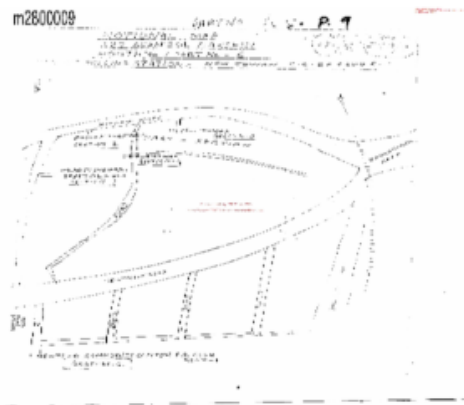

Nazri Naksha