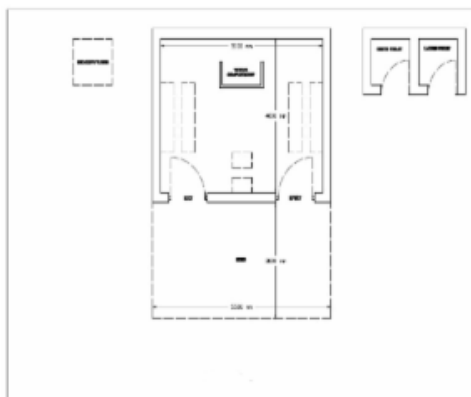

নির্বাচক নিবন্ধন আধিকারিকের স্বাক্ষর

Nazri Naksha

Google Map View

Polling Station Building Front View

Polling Station Front View

Cad View

Key MAP View

1	WB/38/259/216014	নাম : বিজেন্দ্র কুমার পিতার নাম: রামচন্দ্র দাস বাড়ির নং : n0151 বয়স : 53 লিঙ্গ : পুরুষ	ফটো উপলব্ধ	2	ANG1091388	নাম : রবিকান্ত রাম পিতার নাম: বিজেন্দ্র কুমার রাম বাড়ির নং : n0151 বয়স : 34 লিঙ্গ : পুরুষ	ফটো উপলব্ধ	3	ANG2493336	নাম : পূজা কুমারী পিতার নাম: বিজেন্দ্র কুমার বাড়ির নং : নরসিং বাঁধ বয়স : 20 লিঙ্গ : মহিলা	ফটো উপলব্ধ
4	MKF0249938	নাম : রামজী তাঁতি পিতার নাম: ভাগীরথ তাঁতি বাড়ির নং : n0101 বয়স : 63 লিঙ্গ : পুরুষ	ফটো উপলব্ধ	5	MKF0383513	নাম : মাধুরীদেবী তাঁতি স্বামীর নাম: রামজী তাঁতি বাড়ির নং : n0101 বয়স : 59 লিঙ্গ : মহিলা	ফটো উপলব্ধ	6	ANG0968958	নাম : মনীষ তাঁতি পিতার নাম: রামজী তাঁতি বাড়ির নং : n0101 বয়স : 39 লিঙ্গ : পুরুষ	ফটো উপলব্ধ
7	ANG1268374	নাম : সোনি কুমারী তাঁতি পিতার নাম: রামজী তাঁতি বাড়ির নং : n0101 বয়স : 34 লিঙ্গ : মহিলা	ফটো উপলব্ধ	8	MKF0249953	নাম : লক্ষন পিতার নাম: ভগীরথ বাড়ির নং : n0101 বয়স : 64 লিঙ্গ : পুরুষ	ফটো উপলব্ধ	9	ANG0138289	নাম : কানাই প্রসাদ পিতার নাম: ভাগীরথী প্রসাদ বাড়ির নং : n0101 বয়স : 53 লিঙ্গ : পুরুষ	ফটো উপলব্ধ
10	ANG1578269	নাম : সুজাতা দেবী স্বামীর নাম: কানাই প্রসাদ বাড়ির নং : n0101 বয়স : 45 লিঙ্গ : মহিলা	ফটো উপলব্ধ	11	MKF2520443	নাম : মিলন কুমার তাঁতি পিতার নাম: আর. পি. তাঁতি বাড়ির নং : n0101 বয়স : 43 লিঙ্গ : পুরুষ	ফটো উপলব্ধ	12	MKF2520393	নাম : বাণ্ডি প্রসাদ পিতার নাম: লখন প্রসাদ বাড়ির নং : n0101 বয়স : 38 লিঙ্গ : পুরুষ	ফটো উপলব্ধ
13	MKF0358796	নাম : গঙ্গা দেবী স্বামীর নাম: গনেশ প্রসাদ বাড়ির নং : n0271 বয়স : 70 লিঙ্গ : মহিলা	ফটো উপলব্ধ	14	ANG1522895	নাম : রুপা দেবী স্বামীর নাম: অমরেন্দ্র কুমার প্রসাদ বাড়ির নং : n0273 বয়স : 37 লিঙ্গ : মহিলা	ফটো উপলব্ধ	15	ANG1578301	নাম : রিনা দেবী স্বামীর নাম: শিব কুমার পাশোয়ান বাড়ির নং : n0285 বয়স : 49 লিঙ্গ : মহিলা	ফটো উপলব্ধ
16	ANG1651249	নাম : শিবানী কান্ত স্বামীর নাম: গনেশ সিং বাড়ির নং : n0893 বয়স : 52 লিঙ্গ : মহিলা	ফটো উপলব্ধ	17	MKF0248112	নাম : অরুণা দেবী স্বামীর নাম: গমপ্রকাশ সাউ বাড়ির নং : n0227 বয়স : 51 লিঙ্গ : মহিলা	ফটো উপলব্ধ	18	MKF0394411	নাম : শান্তা দেবী স্বামীর নাম: বৃধা রাম সিং বাড়ির নং : n0079 বয়স : 80 লিঙ্গ : মহিলা	ফটো উপলব্ধ
19	ANG1826700	নাম : নিহাল সিংহা পিতার নাম: রমেশ কুমার সিংহা বাড়ির নং : n0079 বয়স : 27 লিঙ্গ : পুরুষ	ফটো উপলব্ধ	20	MKF2283612	নাম : পুষ্পা দেবী সাউ স্বামীর নাম: জিতেন্দ্র সাউ বাড়ির নং : n0106 বয়স : 47 লিঙ্গ : মহিলা	ফটো উপলব্ধ	21	MKF0252155	নাম : অনিতা কুমারী স্বামীর নাম: কৃষ্ণ কুমার সাউ বাড়ির নং : n0112 বয়স : 63 লিঙ্গ : মহিলা	ফটো উপলব্ধ
22	ANG1136084	নাম : বাবলু প্রসাদ পিতার নাম: জ্ঞানচাঁদ প্রসাদ বাড়ির নং : n0046 বয়স : 39 লিঙ্গ : পুরুষ	ফটো উপলব্ধ	23	MKF0250886	নাম : সারদা দেবী স্বামীর নাম: দুঃখী পাসোয়ান বাড়ির নং : n0097 বয়স : 76 লিঙ্গ : মহিলা	ফটো উপলব্ধ	24	ANG1578194	নাম : কিরন কুমারী পিতার নাম: জ্ঞান চাঁদ প্রসাদ বাড়ির নং : n0046 বয়স : 30 লিঙ্গ : মহিলা	ফটো উপলব্ধ
25	ANG1135938	নাম : অঙ্গদ প্রসাদ পিতার নাম: জ্ঞান চাঁদ প্রসাদ বাড়ির নং : n0046 বয়স : 33 লিঙ্গ : পুরুষ	ফটো উপলব্ধ	26	ANG1090596	নাম : রীতা দেবী স্বামীর নাম: কিষন দাস বাড়ির নং : n0258 বয়স : 40 লিঙ্গ : মহিলা	ফটো উপলব্ধ	27	ANG1943927	নাম : প্রেমা দেবী স্বামীর নাম: জগদীশ যাদব বাড়ির নং : n0357 বয়স : 70 লিঙ্গ : মহিলা	ফটো উপলব্ধ
28	ANG1887397	নাম : সুখমা কুমারী পিতার নাম: জ্ঞানচন্দ্র প্রসাদ বাড়ির নং : N0046 বয়স : 27 লিঙ্গ : মহিলা	ফটো উপলব্ধ	29	ANG1923432	নাম : মমতারানী স্বামীর নাম: রাকেশ কুমার বাড়ির নং : n0351 বয়স : 43 লিঙ্গ : মহিলা	ফটো উপলব্ধ	30	MKF0252098	নাম : জিতেন্দ্রকুমার সাউ পিতার নাম: রাজেন্দ্র সাউ বাড়ির নং : n0106 বয়স : 51 লিঙ্গ : পুরুষ	ফটো উপলব্ধ