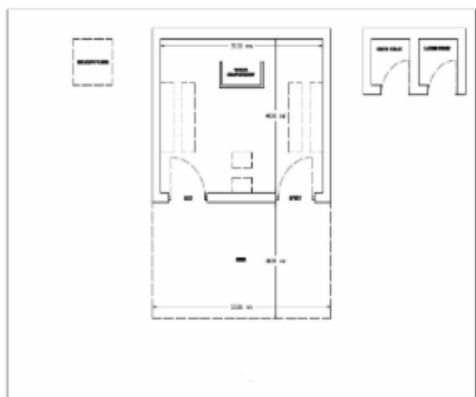

নির্বাচক নিবন্ধন আধিকারিকের স্বাক্ষর

Nazri Naksha

Google Map View

Polling Station Building Front View

Polling Station Front View

Cad View

Key MAP View

1	ANG2034809	ফটো উপলব্ধ	2	WB/38/260/432018	ফটো উপলব্ধ	3	ANG1091420	ফটো উপলব্ধ
নাম : মহঃ আফরোজ আলম পিতার নাম: মোহাম্মদ আসগর আলি বাড়ির নং : n0313 বয়স : 54 লিঙ্গ : পুরুষ			নাম : সাবিত্রী দেবী স্বামীর নাম: মোতিলাল বাড়ির নং : n0240 বয়স : 63 লিঙ্গ : মহিলা			নাম : রাজি কর স্বামীর নাম: কুলদীপ সিং বাড়ির নং : n0306 বয়স : 43 লিঙ্গ : মহিলা		
4	ANG1651264	ফটো উপলব্ধ	5	ANG1523125	ফটো উপলব্ধ	6	BCQ4083382	ফটো উপলব্ধ
নাম : সুষমা দেবী স্বামীর নাম: বীরু হরিজন বাড়ির নং : n0468 বয়স : 42 লিঙ্গ : মহিলা			নাম : রিচা স্মৃতি পিতার নাম: নরেশ কুমার গুপ্তা বাড়ির নং : n0435 বয়স : 31 লিঙ্গ : মহিলা			নাম : তালাত সেহমিদ স্বামীর নাম: মহিউদ্দিন বাড়ির নং : n0113 বয়স : 65 লিঙ্গ : মহিলা		
7	BCQ5233499	ফটো উপলব্ধ	8	BCQ5233507	ফটো উপলব্ধ	9	BCQ4083457	ফটো উপলব্ধ
নাম : মহঃ ওয়াসিমউদ্দীন পিতার নাম: রাজীউদ্দীন বাড়ির নং : n0120 বয়স : 62 লিঙ্গ : পুরুষ			নাম : নাসিমা বেগম স্বামীর নাম: মোহাম্মদ শরিফউদ্দিন বাড়ির নং : বিবেকানন্দ পল্লী বয়স : 73 লিঙ্গ : মহিলা			নাম : শাহিনা খাতুন স্বামীর নাম: মোহাম্মদ ওয়াসিমউদ্দীন বাড়ির নং : n0120 বয়স : 61 লিঙ্গ : মহিলা		
10	BCQ5233515	ফটো উপলব্ধ	11	ANG0139121	ফটো উপলব্ধ	12	BCQ4083440	ফটো উপলব্ধ
নাম : জাওয়াদ ইকবাল পিতার নাম: মোহাম্মদ শরিফউদ্দিন বাড়ির নং : বিবেকানন্দ পল্লী বয়স : 54 লিঙ্গ : পুরুষ			নাম : কহকাশন পারবিন স্বামীর নাম: জাওয়াদ ইকবাল বাড়ির নং : বিবেকানন্দ পল্লী বয়স : 48 লিঙ্গ : মহিলা			নাম : সাজিদ ইকবাল পিতার নাম: সেরিফউদ্দীন ইকবাল বাড়ির নং : n0120 বয়স : 47 লিঙ্গ : পুরুষ		
13	ANG0139113	ফটো উপলব্ধ	14	BCQ4083432	ফটো উপলব্ধ	15	BCQ4602355	ফটো উপলব্ধ
নাম : সাহিনা পরভীন স্বামীর নাম: সাজিদ ইকবাল বাড়ির নং : n0120 বয়স : 42 লিঙ্গ : মহিলা			নাম : রশিদ ইকবাল পিতার নাম: শরিফউদ্দিন বাড়ির নং : n0120 বয়স : 45 লিঙ্গ : পুরুষ			নাম : শাজহুদুল্লাহ রাজী পিতার নাম: আলোক কুমার রাজী বাড়ির নং : n0120 বয়স : 43 লিঙ্গ : পুরুষ		
16	BCQ4987145	ফটো উপলব্ধ	17	BCQ4986543	ফটো উপলব্ধ	18	ANG1417443	ফটো উপলব্ধ
নাম : চম্পা দেবী স্বামীর নাম: গৌরীশঙ্কর কেশরী বাড়ির নং : অপ. মেডিকেল মেস বয়স : 76 লিঙ্গ : মহিলা			নাম : সঙ্গীতা কুমারী স্বামীর নাম: রাজকুমার কেশরী বাড়ির নং : অপ. মেডিকেল মেস বয়স : 55 লিঙ্গ : মহিলা			নাম : বদিত কান্ত স্বামীর নাম: চন্দ্রিয়া বানার্জী বাড়ির নং : n0120 বয়স : 43 লিঙ্গ : পুরুষ		
19	ANG1269315	ফটো উপলব্ধ	20	BCQ5233523	ফটো উপলব্ধ	21	ANG2116549	ফটো উপলব্ধ
নাম : গীতা দেবী স্বামীর নাম: উপেন্দ্র প্রসাদ বাড়ির নং : n0366 বয়স : 44 লিঙ্গ : মহিলা			নাম : জ্যোতি খারওয়ার পিতার নাম: নির্মল কুমার বাড়ির নং : n0160 বয়স : 40 লিঙ্গ : মহিলা			নাম : সিরিন ইকবাল স্বামীর নাম: শাহিনা খাতুন বাড়ির নং : 0091838 বয়স : 24 লিঙ্গ : মহিলা		
22	AOJ1337427	ফটো উপলব্ধ	23	ANG1382126	ফটো উপলব্ধ	24	ANG1516053	ফটো উপলব্ধ
নাম : মোহাম্মদ ইরশাদ পিতার নাম: আব্দুল হাঈ বাড়ির নং : বয়স : 52 লিঙ্গ : পুরুষ			নাম : এনাস্কী সেন স্বামীর নাম: স্বপন সেন বাড়ির নং : এন0120 বয়স : 65 লিঙ্গ : মহিলা			নাম : সৌমিত্র সেন পিতার নাম: স্বপন সেন বাড়ির নং : এন0120 বয়স : 33 লিঙ্গ : পুরুষ		
25	ANG2032928	ফটো উপলব্ধ	# 26	ANG1269026	ফটো উপলব্ধ	27	AOJ1960772	ফটো উপলব্ধ
নাম : হাসিবা খাতুন স্বামীর নাম: এম এন জমন বাড়ির নং : n0022 বয়স : 58 লিঙ্গ : মহিলা			নাম : দীপ সুমন দেব পিতার নাম: বলরাম প্রামানিক বাড়ির নং : ফ্ল্যাট নং-3, ফ্লোর নং-2 বয়স : 42 লিঙ্গ : পুরুষ			নাম : প্রেমচাঁন্দ কুমার পিতার নাম: রামদাস প্রসাদ বাড়ির নং : PARK VALLEY APPARTMENT বয়স : 49 লিঙ্গ : পুরুষ		
28	GDV1161587	ফটো উপলব্ধ	29	BCQ5236922	ফটো উপলব্ধ	30	ANG1360932	ফটো উপলব্ধ
নাম : মহেশ রজক পিতার নাম: রবীন্দ্রনাথ রজক বাড়ির নং : নটরাজ অ্যাপার্টমেন্ট বয়স : 45 লিঙ্গ : পুরুষ			নাম : উষা দেবী স্বামীর নাম: রাজরূপ ঠাকুর বাড়ির নং : n0199 বয়স : 44 লিঙ্গ : মহিলা			নাম : কুমার রাহুল পিতার নাম: গৌরী শঙ্কর সিং বাড়ির নং : n0383 বয়স : 43 লিঙ্গ : পুরুষ		