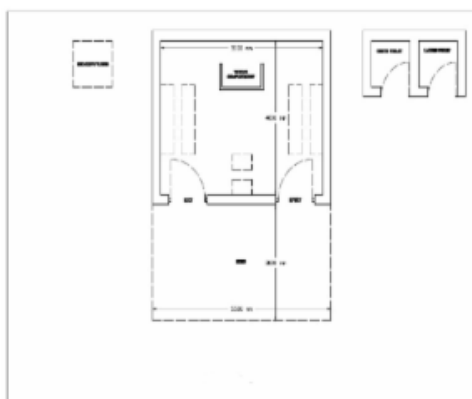

নির্বাচক নিবন্ধন আধিকারিকের স্বাক্ষর

Nazri Naksha

Google Map View

Polling Station Building Front View

Polling Station Front View

Cad View

Key MAP View

1 নাম : বারনারডাইন গ্রীস ডিক্রুজ স্বামীর নাম: ক্লাউড ডিক্রুজ বাড়ির নং : 125. এস.বী.গোরায রোড বয়স : 65 লিঙ্গ : মহিলা	BCQ1446061 ফটো উপলব্ধ	2 নাম : ক্লাউড ডিক্রুজ পিতার নাম: অ্যান্ড্রু জেমস ডিক্রুজ বাড়ির নং : n0118 বয়স : 71 লিঙ্গ : পুরুষ	BCQ4087433 ফটো উপলব্ধ	3 নাম : আল্পনা রায় স্বামীর নাম: পার্থ সারথী রায় বাড়ির নং : 175 বয়স : 57 লিঙ্গ : মহিলা	ANG2048106 ফটো উপলব্ধ
4 নাম : এস.আর. সুলতান আম.সি স্বামীর নাম: ক্লাউড ডিক্রুজ বাড়ির নং : n0067 বয়স : 67 লিঙ্গ : মহিলা	ANG1136795 ফটো উপলব্ধ	5 নাম : পল্লবী রায় পিতার নাম: পরিতোষ রায় বাড়ির নং : 69 বয়স : 33 লিঙ্গ : মহিলা	ANG1136746 ফটো উপলব্ধ	6 নাম : পার্থ সারথী রায় পিতার নাম: অজিত কুমার রায় বাড়ির নং : 195 বয়স : 64 লিঙ্গ : পুরুষ	BCQ4086245 ফটো উপলব্ধ
7 নাম : এস.আর.এরাসমুস এম.সি স্বামীর নাম: জুলিয়াস বারা বাড়ির নং : n0067 বয়স : 67 লিঙ্গ : মহিলা	ANG1136803 ফটো উপলব্ধ	8 নাম : চেতন কুমার পিতার নাম: নরেশ প্রসাদ বাড়ির নং : n0405 বয়স : 41 লিঙ্গ : পুরুষ	ANG1270107 ফটো উপলব্ধ	9 নাম : মনোজ কুমার পিতার নাম: নরেশ প্রসাদ বাড়ির নং : n0404 বয়স : 48 লিঙ্গ : পুরুষ	GPE2084283 ফটো উপলব্ধ
10 নাম : পুনম কুমারী স্বামীর নাম: নিতেশ কেশরী বাড়ির নং : n0370 বয়স : 40 লিঙ্গ : মহিলা	ANG1269737 ফটো উপলব্ধ	11 নাম : অঞ্জুম আরা স্বামীর নাম: মহঃ শফি বাড়ির নং : n0346 বয়স : 38 লিঙ্গ : মহিলা	ANG1136688 ফটো উপলব্ধ	12 নাম : মীরা দেবী স্বামীর নাম: ভোলানাথ কেশরী বাড়ির নং : n0368 বয়স : 70 লিঙ্গ : মহিলা	ANG1269711 ফটো উপলব্ধ
13 নাম : প্রান্তি মিত্র পিতার নাম: প্রদীপ মিত্র বাড়ির নং : বয়স : 25 লিঙ্গ : মহিলা	ANG2019768 ফটো উপলব্ধ	Q 14 নাম : আশা দেবী স্বামীর নাম: রামেশ্বর সিং বাড়ির নং : বয়স : 64 লিঙ্গ : মহিলা	ANG1418045 ফটো উপলব্ধ	15 নাম : সুশীলা প্রধান পিতার নাম: গোপীলাল প্রধান বাড়ির নং : n0067 বয়স : 56 লিঙ্গ : মহিলা	ANG2353084 ফটো উপলব্ধ
16 নাম : তুবুন সরকার মন্ডল স্বামীর নাম: সঞ্জীব সরকার বাড়ির নং : নীল বয়স : 38 লিঙ্গ : মহিলা	ANG2354736 ফটো উপলব্ধ	17 নাম : রিনা রয় স্বামীর নাম: শুদ্ধেশ্বর রায় বাড়ির নং : n0067 বয়স : 57 লিঙ্গ : মহিলা	ANG2416964 ফটো উপলব্ধ	18 নাম : রৌশন কুমার পিতার নাম: কিশোরী প্রসাদ বাড়ির নং : n0544 বয়স : 47 লিঙ্গ : পুরুষ	ANG1806835 ফটো উপলব্ধ
19 নাম : এস.আর.ওলগা এম.সি পিতার নাম: যোশেফ পি.সি বাড়ির নং : n0353 বয়স : 78 লিঙ্গ : মহিলা	ANG1136753 ফটো উপলব্ধ	Q 20 নাম : এস.আর.ভ্যালেরিয়াস এম.সি পিতার নাম: উজ্জৈন লাকরা বাড়ির নং : বয়স : 64 লিঙ্গ : মহিলা	ANG1136787 ফটো উপলব্ধ	21 নাম : মহাবীর প্রসাদ আগরওয়াল পিতার নাম: শ্যামলাল আগরওয়াল বাড়ির নং : n0514 বয়স : 62 লিঙ্গ : পুরুষ	ANG1701531 ফটো উপলব্ধ
22 নাম : ভানসিকা আগরওয়াল পিতার নাম: মহাবীর প্রসাদ আগরওয়াল বাড়ির নং : n0511 বয়স : 28 লিঙ্গ : মহিলা	ANG1701507 ফটো উপলব্ধ	23 নাম : নাজনীন আর্শি পিতার নাম: মোনির আহম্মাদ বাড়ির নং : বয়স : 38 লিঙ্গ : মহিলা	ANG1998079 ফটো উপলব্ধ	24 নাম : সারেক আহম্মেদ পিতার নাম: মোনির আহম্মেদ বাড়ির নং : বয়স : 40 লিঙ্গ : পুরুষ	ANG2005072 ফটো উপলব্ধ
25 নাম : মহঃ ওজাইর আহমেদ পিতার নাম: মহঃ নাসিরুল হক বাড়ির নং : n0189 বয়স : 88 লিঙ্গ : পুরুষ	BCQ5236815 ফটো উপলব্ধ	26 নাম : অমন চৌধুরী পিতার নাম: পঙ্কজ কুমার বাড়ির নং : 84 বয়স : 22 লিঙ্গ : পুরুষ	ANG2301836 ফটো উপলব্ধ	27 নাম : পঙ্কজ কুমার পিতার নাম: মিশ্রী লাল বাড়ির নং : 93291 বয়স : 50 লিঙ্গ : পুরুষ	ANG2011971 ফটো উপলব্ধ
28 নাম : সুশীল কুমার মায়ের নাম: উম্মিলা দেবী সিং বাড়ির নং : বয়স : 43 লিঙ্গ : পুরুষ	ANG2005817 ফটো উপলব্ধ	29 নাম : প্রগতি কুমারী পিতার নাম: মোতি লাল বাড়ির নং : n0302 বয়স : 34 লিঙ্গ : মহিলা	ANG0971663 ফটো উপলব্ধ	30 নাম : কিরন কাউর স্বামীর নাম: গুরবিন্দর সিং বাড়ির নং : n0307 বয়স : 47 লিঙ্গ : মহিলা	GDV2542272 ফটো উপলব্ধ