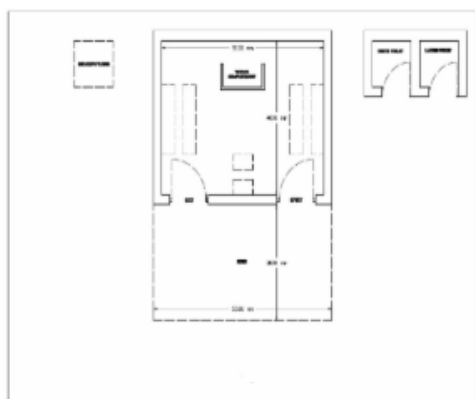

নির্বাচক নিবন্ধন আধিকারিকের স্বাক্ষর

Nazri Naksha

Google Map View

Polling Station Building Front View

Polling Station Front View

Cad View

Key MAP View

1 নাম : জয় গুই মায়ের নাম: মুক্তা গুই বাড়ির নং : নং. 1158 বয়স : 23 লিঙ্গ : পুরুষ	ANG2259810 ফটো উপলব্ধ	2 নাম : পল্লবি কুমারী রঞ্জন পিতার নাম: মৃত্যুঞ্জয় কুমার রঞ্জন বাড়ির নং : এন0168 বয়স : 24 লিঙ্গ : মহিলা	ANG2259844 ফটো উপলব্ধ	3 নাম : বাবলু বাউরী পিতার নাম: রবি বাউরী বাড়ির নং : n0092 বয়স : 36 লিঙ্গ : পুরুষ	ANG1419159 ফটো উপলব্ধ
4 নাম : ঝামুল বাউরী পিতার নাম: কান্ত বাউরী বাড়ির নং : ইসমাইল বয়স : 68 লিঙ্গ : পুরুষ	BCQ4609996 ফটো উপলব্ধ	5 নাম : অক্ষয় বাউরী পিতার নাম: ঝামুল বাউরী বাড়ির নং : ইসমাইল বিবেকানন্দ পল্লী বয়স : 31 লিঙ্গ : পুরুষ	ANG1419175 ফটো উপলব্ধ	6 নাম : সুনীল বাউরী পিতার নাম: কান্ত বাউরী বাড়ির নং : n0092 বয়স : 61 লিঙ্গ : পুরুষ	BCQ4610010 ফটো উপলব্ধ
7 নাম : নির্মালা বাউরী স্বামীর নাম: ভীম বাউরী বাড়ির নং : n0092 বয়স : 61 লিঙ্গ : মহিলা	BCQ1274737 ফটো উপলব্ধ	8 নাম : মুন্না বাউরী পিতার নাম: ভীম বাউরী বাড়ির নং : n0092 বয়স : 50 লিঙ্গ : পুরুষ	BCQ1275189 ফটো উপলব্ধ	9 নাম : বন্দন বাউরী পিতার নাম: রবি বাউরী বাড়ির নং : n0092 বয়স : 51 লিঙ্গ : পুরুষ	BCQ1273630 ফটো উপলব্ধ
10 নাম : শর্মিষ্ঠা বর্মন পিতার নাম: রাহুল বর্মন বাড়ির নং : এন0092 বয়স : 28 লিঙ্গ : মহিলা	AOJ2166312 ফটো উপলব্ধ	11 নাম : রেখা যাদব স্বামীর নাম: বাবলু যাদব বাড়ির নং : এন0092 বয়স : 33 লিঙ্গ : মহিলা	ANG2437895 ফটো উপলব্ধ	12 নাম : সুখী বাউরী স্বামীর নাম: চিত্তা বাউরী বাড়ির নং : n0092 বয়স : 53 লিঙ্গ : মহিলা	ANG0810010 ফটো উপলব্ধ
13 নাম : রানী বাউরী স্বামীর নাম: রাম বাউরী বাড়ির নং : ইসমাইল বিবেকানন্দ পল্লী বয়স : 56 লিঙ্গ : মহিলা	BCQ4610002 ফটো উপলব্ধ	14 নাম : দেনীষ একা পিতার নাম: ইষ্টিফান একা বাড়ির নং : n0082 বয়স : 66 লিঙ্গ : পুরুষ	BCQ1273218 ফটো উপলব্ধ	15 নাম : এডওয়ার্ড একা পিতার নাম: ডেনিস অ্যালবার্ট একা বাড়ির নং : n0343 বয়স : 28 লিঙ্গ : পুরুষ	ANG1702489 ফটো উপলব্ধ
16 নাম : মেরি এডলিন (একা) স্বামীর নাম: রবি একা বাড়ির নং : n0082 বয়স : 63 লিঙ্গ : মহিলা	ANG1271428 ফটো উপলব্ধ	17 নাম : অতিকা একা স্বামীর নাম: সঞ্জয় একা বাড়ির নং : বয়স : 55 লিঙ্গ : মহিলা	BCQ1385905 ফটো উপলব্ধ	18 নাম : আলেকজান্ডার একা পিতার নাম: রবি একা বাড়ির নং : n0082 বয়স : 33 লিঙ্গ : পুরুষ	ANG1702323 ফটো উপলব্ধ
19 নাম : বিশাল একা মায়ের নাম: আইকা একা বাড়ির নং : n0380 বয়স : 27 লিঙ্গ : পুরুষ	ANG1912799 ফটো উপলব্ধ	20 নাম : শ্রেয়ানী গুরাই স্বামীর নাম: অসীম কুমার গুরাই বাড়ির নং : নং 16/160 বয়স : 32 লিঙ্গ : মহিলা	ANG1968981 ফটো উপলব্ধ	21 নাম : অসীম কুমার গুরাই পিতার নাম: অশোক কুমার গুরাই বাড়ির নং : 160 বয়স : 33 লিঙ্গ : পুরুষ	ANG0972950 ফটো উপলব্ধ
22 নাম : নবীন কুমার দাস পিতার নাম: প্রদীপ দাস বাড়ির নং : নং. 1158 বয়স : 23 লিঙ্গ : পুরুষ	ANG2257046 ফটো উপলব্ধ	23 নাম : সোমনাথ কর্মকার পিতার নাম: শ্রীধর কর্মকার বাড়ির নং : n0024 বয়স : 47 লিঙ্গ : পুরুষ	BCQ5482955 ফটো উপলব্ধ	24 নাম : কবিতা লায়েক স্বামীর নাম: কাজল বরন লায়েক বাড়ির নং : n0030 বয়স : 54 লিঙ্গ : মহিলা	ANG1784685 ফটো উপলব্ধ
25 নাম : তপন রায় পিতার নাম: বিমল রায় বাড়ির নং : n0027 বয়স : 62 লিঙ্গ : পুরুষ	ANG1784677 ফটো উপলব্ধ	26 নাম : মৌসুমী রায় স্বামীর নাম: তপন রায় বাড়ির নং : n0027 বয়স : 57 লিঙ্গ : মহিলা	ANG1784669 ফটো উপলব্ধ	27 নাম : অতিজিৎ রায় পিতার নাম: তপন রায় বাড়ির নং : n0027 বয়স : 35 লিঙ্গ : পুরুষ	ANG1784651 ফটো উপলব্ধ
28 নাম : কাঞ্চন সাপুতাল স্বামীর নাম: মহেশ কুমার সাপুতাল বাড়ির নং : n0030 বয়স : 40 লিঙ্গ : মহিলা	ANG1784735 ফটো উপলব্ধ	29 নাম : সুখমা কর্মকার স্বামীর নাম: বিধান চন্দ্র কর্মকার বাড়ির নং : n0354 বয়স : 29 লিঙ্গ : মহিলা	ANG1702588 ফটো উপলব্ধ	30 নাম : পূর্ণিমা কর্মকার স্বামীর নাম: সুনীল কর্মকার বাড়ির নং : n0030 বয়স : 72 লিঙ্গ : মহিলা	BCQ4609293 ফটো উপলব্ধ