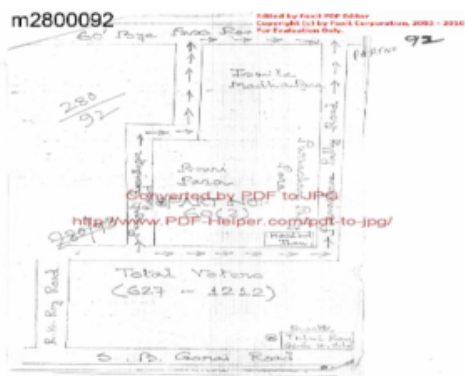

নির্বাচক নিবন্ধন আধিকারিকের স্বাক্ষর

Nazri Naksha

Google Map View

Polling Station Building Front View

Polling Station Front View

Cad View

Key MAP View

1 নাম : জয় গুই মায়ের নাম: মুক্তা গুই বাড়ির নং : নং. 1158 বয়স : 23 লিঙ্গ : পুরুষ	ANG2259810 ফটো উপলব্ধ	2 নাম : পল্লবি কুমারী রঞ্জন পিতার নাম: মৃত্যুঞ্জয় কুমার রঞ্জন বাড়ির নং : এন0168 বয়স : 24 লিঙ্গ : মহিলা	ANG2259844 ফটো উপলব্ধ	3 নাম : বাবলু বাউরী পিতার নাম: রবি বাউরী বাড়ির নং : n0092 বয়স : 36 লিঙ্গ : পুরুষ	ANG1419159 ফটো উপলব্ধ
4 নাম : ঝামুল বাউরী পিতার নাম: কান্ত বাউরী বাড়ির নং : ইসমাইল বয়স : 68 লিঙ্গ : পুরুষ	BCQ4609996 ফটো উপলব্ধ	5 নাম : অক্ষয় বাউরী পিতার নাম: ঝামুল বাউরী বাড়ির নং : ইসমাইল বিবেকানন্দ পল্লী বয়স : 31 লিঙ্গ : পুরুষ	ANG1419175 ফটো উপলব্ধ	6 নাম : সুনীল বাউরী পিতার নাম: কান্ত বাউরী বাড়ির নং : n0092 বয়স : 61 লিঙ্গ : পুরুষ	BCQ4610010 ফটো উপলব্ধ
7 নাম : নির্মালা বাউরী স্বামীর নাম: ভীম বাউরী বাড়ির নং : n0092 বয়স : 61 লিঙ্গ : মহিলা	BCQ1274737 ফটো উপলব্ধ	8 নাম : মুন্না বাউরী পিতার নাম: ভীম বাউরী বাড়ির নং : n0092 বয়স : 50 লিঙ্গ : পুরুষ	BCQ1275189 ফটো উপলব্ধ	9 নাম : বন্দন বাউরী পিতার নাম: রবি বাউরী বাড়ির নং : n0092 বয়স : 51 লিঙ্গ : পুরুষ	BCQ1273630 ফটো উপলব্ধ
10 নাম : শর্মিষ্ঠা বর্মন পিতার নাম: রাহুল বর্মন বাড়ির নং : এন0092 বয়স : 28 লিঙ্গ : মহিলা	AOJ2166312 ফটো উপলব্ধ	11 নাম : রেখা যাদব স্বামীর নাম: বাবলু যাদব বাড়ির নং : এন0092 বয়স : 33 লিঙ্গ : মহিলা	ANG2437895 ফটো উপলব্ধ	12 নাম : সুখী বাউরী স্বামীর নাম: চিত্তা বাউরী বাড়ির নং : n0092 বয়স : 53 লিঙ্গ : মহিলা	ANG0810010 ফটো উপলব্ধ
13 নাম : রানী বাউরী স্বামীর নাম: রাম বাউরী বাড়ির নং : ইসমাইল বিবেকানন্দ পল্লী বয়স : 56 লিঙ্গ : মহিলা	BCQ4610002 ফটো উপলব্ধ	14 নাম : দেনীষ একা পিতার নাম: ইষ্টিফান একা বাড়ির নং : n0082 বয়স : 66 লিঙ্গ : পুরুষ	BCQ1273218 ফটো উপলব্ধ	15 নাম : এডওয়ার্ড একা পিতার নাম: ডেনিস অ্যালবার্ট একা বাড়ির নং : n0343 বয়স : 28 লিঙ্গ : পুরুষ	ANG1702489 ফটো উপলব্ধ
16 নাম : মেরি এডলিন (একা) স্বামীর নাম: রবি একা বাড়ির নং : n0082 বয়স : 63 লিঙ্গ : মহিলা	ANG1271428 ফটো উপলব্ধ	17 নাম : অতিকা একা স্বামীর নাম: সঞ্জয় একা বাড়ির নং : বয়স : 55 লিঙ্গ : মহিলা	BCQ1385905 ফটো উপলব্ধ	18 নাম : আলেকজান্ডার একা পিতার নাম: রবি একা বাড়ির নং : n0082 বয়স : 33 লিঙ্গ : পুরুষ	ANG1702323 ফটো উপলব্ধ
19 নাম : বিশাল একা মায়ের নাম: আইকা একা বাড়ির নং : n0380 বয়স : 27 লিঙ্গ : পুরুষ	ANG1912799 ফটো উপলব্ধ	20 নাম : শ্রেয়ানী গুরাই স্বামীর নাম: অসীম কুমার গুরাই বাড়ির নং : নং 16/160 বয়স : 32 লিঙ্গ : মহিলা	ANG1968981 ফটো উপলব্ধ	21 নাম : অসীম কুমার গুরাই পিতার নাম: অশোক কুমার গুরাই বাড়ির নং : 160 বয়স : 33 লিঙ্গ : পুরুষ	ANG0972950 ফটো উপলব্ধ
22 নাম : নবীন কুমার দাস পিতার নাম: প্রদীপ দাস বাড়ির নং : নং. 1158 বয়স : 23 লিঙ্গ : পুরুষ	ANG2257046 ফটো উপলব্ধ	23 নাম : সোমনাথ কর্মকার পিতার নাম: শ্রীধর কর্মকার বাড়ির নং : n0024 বয়স : 47 লিঙ্গ : পুরুষ	BCQ5482955 ফটো উপলব্ধ	24 নাম : কবিতা লায়েক স্বামীর নাম: কাজল বরন লায়েক বাড়ির নং : n0030 বয়স : 54 লিঙ্গ : মহিলা	ANG1784685 ফটো উপলব্ধ
25 নাম : তপন রায় পিতার নাম: বিমল রায় বাড়ির নং : n0027 বয়স : 62 লিঙ্গ : পুরুষ	ANG1784677 ফটো উপলব্ধ	26 নাম : মৌসুমী রায় স্বামীর নাম: তপন রায় বাড়ির নং : n0027 বয়স : 57 লিঙ্গ : মহিলা	ANG1784669 ফটো উপলব্ধ	27 নাম : অতিজিৎ রায় পিতার নাম: তপন রায় বাড়ির নং : n0027 বয়স : 35 লিঙ্গ : পুরুষ	ANG1784651 ফটো উপলব্ধ
28 নাম : কাঞ্চন সাপুতাল স্বামীর নাম: মহেশ কুমার সাপুতাল বাড়ির নং : n0030 বয়স : 40 লিঙ্গ : মহিলা	ANG1784735 ফটো উপলব্ধ	29 নাম : সুখমা কর্মকার স্বামীর নাম: বিধান চন্দ্র কর্মকার বাড়ির নং : n0354 বয়স : 29 লিঙ্গ : মহিলা	ANG1702588 ফটো উপলব্ধ	30 নাম : পূর্ণিমা কর্মকার স্বামীর নাম: সুনীল কর্মকার বাড়ির নং : n0030 বয়স : 72 লিঙ্গ : মহিলা	BCQ4609293 ফটো উপলব্ধ