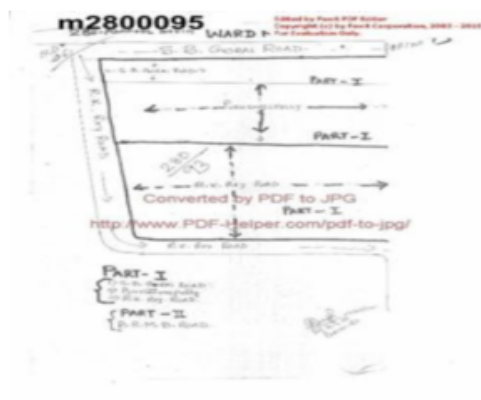

নির্বাচক নিবন্ধন আধিকারিকের স্বাক্ষর

Nazri Naksha

Google Map View

Polling Station Building Front View

Polling Station Front View

Cad View

Key MAP View

1 নাম : চিত্তা দেবী স্বামীর নাম: দামোদর প্রসাদ বার্নোওয়াল বাড়ির নং : n0314 বয়স : 73 লিঙ্গ : মহিলা	ANG1523885 ফটো উপলব্ধ	2 নাম : দেবজীত দাস পিতার নাম: দীপক কুমার দাস বাড়ির নং : বয়স : 25 লিঙ্গ : পুরুষ	ANG1976539 ফটো উপলব্ধ	3 নাম : তনুশ্রী মিত্র স্বামীর নাম: শুভঙ্কর মিত্র বাড়ির নং : বয়স : 38 লিঙ্গ : মহিলা	ANG1980853 ফটো উপলব্ধ
4 নাম : পিয়ালী বিশ্বাস পিতার নাম: রঞ্জন কুমার বিশ্বাস বাড়ির নং : রাশডাঙ্গা, বয়স : 45 লিঙ্গ : মহিলা	BCQ4614962 ফটো উপলব্ধ	5 নাম : রুপা আচার্য স্বামীর নাম: বিপ্লব দাস বাড়ির নং : 75 বয়স : 48 লিঙ্গ : মহিলা	ANG2034882 ফটো উপলব্ধ	6 নাম : শবানা ইসলাম স্বামীর নাম: লাতিয়ে ইসলাম সয়িদ বাড়ির নং : এস.বী. গোরাই ব্যালানে বয়স : 56 লিঙ্গ : মহিলা	ANG2160596 ফটো উপলব্ধ
7 নাম : আদিল ইসলাম পিতার নাম: ইসলাম সয়িদ বাড়ির নং : পূর্নশ্রী পল্লী বয়স : 32 লিঙ্গ : পুরুষ	ANG2302206 ফটো উপলব্ধ	8 নাম : নিলম কান্ত পিতার নাম: জগৎর লাল কান্ত বাড়ির নং : n0033 বয়স : 30 লিঙ্গ : মহিলা	BCQ4613923 ফটো উপলব্ধ	9 নাম : শর্মিষ্ঠা সেনগুপ্ত স্বামীর নাম: সমীর সেনগুপ্ত বাড়ির নং : charu bhawan বয়স : 41 লিঙ্গ : মহিলা	ANG1272426 ফটো উপলব্ধ
10 নাম : চন্দ্রশেখর কাশ্যপ পিতার নাম: জহরলাল কাশ্যপ বাড়ির নং : n0033 বয়স : 50 লিঙ্গ : পুরুষ	BCQ4613915 ফটো উপলব্ধ	11 নাম : সুজাতা গাঙ্গুলী পিতার নাম: শ্যামসুন্দর গাঙ্গুলী বাড়ির নং : n0106 বয়স : 37 লিঙ্গ : মহিলা	BCQ5576947 ফটো উপলব্ধ	12 নাম : শ্যাম সুন্দর গঙ্গোপাধ্যায় পিতার নাম: হরগোবিন্দ গাঙ্গুলী বাড়ির নং : n0106 বয়স : 70 লিঙ্গ : পুরুষ	BCQ4613972 ফটো উপলব্ধ
13 নাম : সুরঞ্জন গুপ্ত পিতার নাম: অলক কুমার গুপ্ত বাড়ির নং : n0079 বয়স : 47 লিঙ্গ : পুরুষ	BCQ1278787 ফটো উপলব্ধ	14 নাম : সুরজ কুমার গুপ্ত পিতার নাম: কপিল দেব গুপ্ত বাড়ির নং : n0193 বয়স : 31 লিঙ্গ : পুরুষ	ANG0159897 ফটো উপলব্ধ	15 নাম : ইন্দিরা গুপ্ত স্বামীর নাম: সুরজ কুমার গুপ্ত বাড়ির নং : n0193 বয়স : 39 লিঙ্গ : মহিলা	ANG0974725 ফটো উপলব্ধ
16 নাম : সঙ্গীতা গুপ্ত পিতার নাম: কপিল দেব গুপ্ত বাড়ির নং : n0193 বয়স : 31 লিঙ্গ : মহিলা	ANG0974824 ফটো উপলব্ধ	17 নাম : বিদ্যাবতী গুপ্ত স্বামীর নাম: কপিল দেব গুপ্ত বাড়ির নং : n0193 বয়স : 31 লিঙ্গ : মহিলা	ANG1420066 ফটো উপলব্ধ	18 নাম : রেনু গুপ্তা স্বামীর নাম: সঞ্জয় কুমার গুপ্তা বাড়ির নং : n0192 বয়স : 46 লিঙ্গ : মহিলা	ANG0974832 ফটো উপলব্ধ
19 নাম : উত্তম গুপ্তা অন্যান্য: সখী চন্দ্র গুপ্তা বাড়ির নং : বয়স : 52 লিঙ্গ : পুরুষ	ANG2027225 ফটো উপলব্ধ	20 নাম : সঞ্জয় কুমার গুপ্ত পিতার নাম: কপিল দেব গুপ্ত বাড়ির নং : n0192 বয়স : 31 লিঙ্গ : পুরুষ	ANG0159889 ফটো উপলব্ধ	21 নাম : রাজ প্রসাদ গুপ্ত পিতার নাম: নাডু গুপ্ত বাড়ির নং : n0192 বয়স : 31 লিঙ্গ : পুরুষ	ANG1703420 ফটো উপলব্ধ
22 নাম : রেখা গুপ্তা স্বামীর নাম: রাজ প্রসাদ গুপ্ত বাড়ির নং : n0192 বয়স : 31 লিঙ্গ : মহিলা	ANG1703438 ফটো উপলব্ধ	23 নাম : নন্দিনী গুপ্ত পিতার নাম: রাজ প্রসাদ গুপ্ত বাড়ির নং : n0192 বয়স : 31 লিঙ্গ : মহিলা	ANG1703446 ফটো উপলব্ধ	24 নাম : তপনকুমার গাঙ্গুলী পিতার নাম: গোপালচন্দ্র গাঙ্গুলী বাড়ির নং : n0114 বয়স : 63 লিঙ্গ : পুরুষ	WB/38/260/219715 ফটো উপলব্ধ
25 নাম : সুপর্ণা সেন মায়ের নাম: রুমা সেন বাড়ির নং : 9 বয়স : 21 লিঙ্গ : মহিলা	ANG2382166 ফটো উপলব্ধ	26 নাম : বিশ্বনাথ গাঙ্গুলি পিতার নাম: তারাপদ গাঙ্গুলী বাড়ির নং : n0029 বয়স : 75 লিঙ্গ : পুরুষ	ANG2362622 ফটো উপলব্ধ	27 নাম : পরেশনাথ গাঙ্গুলি পিতার নাম: তারাপদ গাঙ্গুলী বাড়ির নং : n0029 বয়স : 77 লিঙ্গ : পুরুষ	BCQ4613949 ফটো উপলব্ধ
28 নাম : দীপ্তিমান গোস্বামী পিতার নাম: হিরালাল গোস্বামী বাড়ির নং : n0114 বয়স : 49 লিঙ্গ : পুরুষ	ANG2280220 ফটো উপলব্ধ	29 নাম : মমতা গাঙ্গুলী স্বামীর নাম: বিশ্বনাথ গাঙ্গুলী বাড়ির নং : ইসমাইল বয়স : 69 লিঙ্গ : মহিলা	ANG2500742 ফটো উপলব্ধ	30 নাম : শ্রাবণী গাঙ্গুলী পিতার নাম: পরেশনাথ গাঙ্গুলি বাড়ির নং : n0029 বয়স : 49 লিঙ্গ : মহিলা	BCQ1280056 ফটো উপলব্ধ