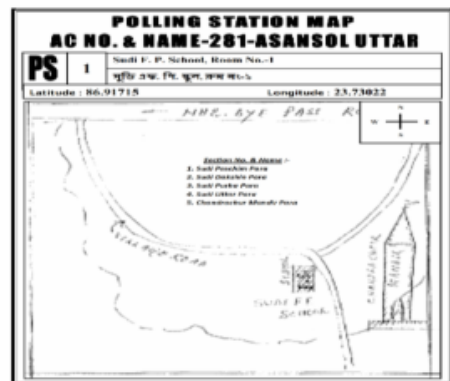

নির্বাচক নিবন্ধন আধিকারিকের স্বাক্ষর

Nazri Naksha

Google Map View

Polling Station Building Front View

Polling Station Front View

Cad View

Key MAP View

1	NAZ1521632	নাম : প্রিয়ান্বিতা কুস্তকার স্বামীর নাম: দীনেশ কুস্তকার বাড়ির নং : N0029 বয়স : 27 লিঙ্গ : মহিলা	ফটো উপলব্ধ	2	MKF2058931	নাম : পরেশ কুস্তকার পিতার নাম: কালীপদ কুস্তকার বাড়ির নং : n0029 বয়স : 59 লিঙ্গ : পুরুষ	ফটো উপলব্ধ	3	MKF2058949	নাম : সুমিত্রা কুস্তকার স্বামীর নাম: পরেশ কুস্তকার বাড়ির নং : n0029 বয়স : 54 লিঙ্গ : মহিলা	ফটো উপলব্ধ
4	AOJ1211630	নাম : দীনেশ কুস্তকার পিতার নাম: পরেশ কুস্তকার বাড়ির নং : n0029 বয়স : 33 লিঙ্গ : পুরুষ	ফটো উপলব্ধ	5	AOJ2786390	নাম : মামোনী কুস্তকার স্বামীর নাম: আশীষ কুস্তকার বাড়ির নং : বয়স : 24 লিঙ্গ : মহিলা	ফটো উপলব্ধ	6	AOJ2782886	নাম : পুষ্পা কর্মকার স্বামীর নাম: সোমনাথ কর্মকার বাড়ির নং : না বয়স : 23 লিঙ্গ : মহিলা	ফটো উপলব্ধ
7	MKF0560748	নাম : সেবাদাসী কর্মকার স্বামীর নাম: নারায়ন কর্মকার বাড়ির নং : n0014 বয়স : 71 লিঙ্গ : মহিলা	ফটো উপলব্ধ	8	MKF0020925	নাম : অমিতা কর্মকার স্বামীর নাম: বাসুদেব কর্মকার বাড়ির নং : n0014 বয়স : 57 লিঙ্গ : মহিলা	ফটো উপলব্ধ	9	AOJ1697267	নাম : সোমনাথ কর্মকার পিতার নাম: বাসুদেব কর্মকার বাড়ির নং : n0014 বয়স : 31 লিঙ্গ : পুরুষ	ফটো উপলব্ধ
10	AOJ1560119	নাম : অচিন্ত্য বাউরী পিতার নাম: সুপল বাউরী বাড়ির নং : n0014 বয়স : 38 লিঙ্গ : পুরুষ	ফটো উপলব্ধ	11	AOJ1697184	নাম : শেফালী বাউরী স্বামীর নাম: অচিন্ত্য বাউরী বাড়ির নং : n0014 বয়স : 32 লিঙ্গ : মহিলা	ফটো উপলব্ধ	12	AOJ1560127	নাম : প্রশান্ত বাউরী পিতার নাম: সুপল বাউরী বাড়ির নং : n0014 বয়স : 34 লিঙ্গ : পুরুষ	ফটো উপলব্ধ
13	AOJ2617579	নাম : সুমিত্রা দত্ত স্বামীর নাম: বাপি দত্ত বাড়ির নং : উত্তর পারা বয়স : 25 লিঙ্গ : মহিলা	ফটো উপলব্ধ	14	AOJ2617470	নাম : মৌমিতা দে স্বামীর নাম: সুশান্ত কুমার দে বাড়ির নং : এন0006 বয়স : 29 লিঙ্গ : মহিলা	ফটো উপলব্ধ	15	AOJ2617397	নাম : পল্লবী পাল স্বামীর নাম: বাপি পাল বাড়ির নং : এন003 বয়স : 25 লিঙ্গ : মহিলা	ফটো উপলব্ধ
#2 16	AOJ2617439	নাম : অর্পণ দে পিতার নাম: অনন্ত কুমার দে বাড়ির নং : সুডিহী বয়স : 23 লিঙ্গ : পুরুষ	ফটো উপলব্ধ	17	AOJ2617389	নাম : শুভেন্দু পাল পিতার নাম: ক্ষুদিরাম পাল বাড়ির নং : এন003 বয়স : 24 লিঙ্গ : পুরুষ	ফটো উপলব্ধ	18	MKF2156008	নাম : মধুসূদন দে পিতার নাম: নিরঞ্জন দে বাড়ির নং : n0006 বয়স : 45 লিঙ্গ : পুরুষ	ফটো উপলব্ধ
19	AOJ2783116	নাম : মানা দে পিতার নাম: জগন্নাথ দে বাড়ির নং : না বয়স : 23 লিঙ্গ : মহিলা	ফটো উপলব্ধ	20	AOJ2335164	নাম : সুস্মিতা দে স্বামীর নাম: সমির দে বাড়ির নং : বয়স : 26 লিঙ্গ : মহিলা	ফটো উপলব্ধ	21	AOJ2475879	নাম : রাকেশ বাউরী পিতার নাম: হারাধন বাউরী বাড়ির নং : N0184 বয়স : 26 লিঙ্গ : পুরুষ	ফটো উপলব্ধ
22	AOJ2475838	নাম : পার্থ দে পিতার নাম: অমর দে বাড়ির নং : N0101 বয়স : 25 লিঙ্গ : পুরুষ	ফটো উপলব্ধ	23	MKF2800472	নাম : বনমালী দে পিতার নাম: চক্রধর দে বাড়ির নং : n0002 বয়স : 47 লিঙ্গ : পুরুষ	ফটো উপলব্ধ	24	MKF2154896	নাম : ভবানী দে স্বামীর নাম: বনমালী দে বাড়ির নং : n0002 বয়স : 41 লিঙ্গ : মহিলা	ফটো উপলব্ধ
25	MKF0021824	নাম : অঞ্জু দে স্বামীর নাম: দিলীপ দে বাড়ির নং : n0003 বয়স : 56 লিঙ্গ : মহিলা	ফটো উপলব্ধ	26	AOJ1043892	নাম : রাজু দে পিতার নাম: দিলীপ দে বাড়ির নং : n0003 বয়স : 34 লিঙ্গ : পুরুষ	ফটো উপলব্ধ	27	MKF0560797	নাম : আশীষ দে পিতার নাম: শক্তিপদ দে বাড়ির নং : n0003 বয়স : 57 লিঙ্গ : পুরুষ	ফটো উপলব্ধ
28	MKF0021923	নাম : বুলু দে স্বামীর নাম: আশীষ দে বাড়ির নং : n0003 বয়স : 53 লিঙ্গ : মহিলা	ফটো উপলব্ধ	29	MKF0560813	নাম : সুখময় দে পিতার নাম: শক্তিপদ দে বাড়ির নং : n0003 বয়স : 55 লিঙ্গ : পুরুষ	ফটো উপলব্ধ	30	AOJ1043900	নাম : সীমা দে স্বামীর নাম: সুখময় দে বাড়ির নং : n0003 বয়স : 45 লিঙ্গ : মহিলা	ফটো উপলব্ধ