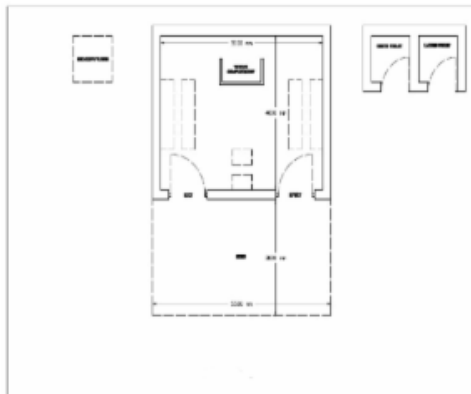

নির্বাচক নিবন্ধন আধিকারিকের স্বাক্ষর

Nazri Naksha

Google Map View

Polling Station Building Front View

Polling Station Front View

Cad View

Key MAP View

1	NAZ1521632	নাম : প্রিয়ান্বিতা কুস্তকার স্বামীর নাম: দীনেশ কুস্তকার বাড়ির নং : N0029 বয়স : 27 লিঙ্গ : মহিলা	ফটো উপলব্ধ	2	MKF2058931	নাম : পরেশ কুস্তকার পিতার নাম: কালীপদ কুস্তকার বাড়ির নং : n0029 বয়স : 59 লিঙ্গ : পুরুষ	ফটো উপলব্ধ	3	MKF2058949	নাম : সুমিত্রা কুস্তকার স্বামীর নাম: পরেশ কুস্তকার বাড়ির নং : n0029 বয়স : 54 লিঙ্গ : মহিলা	ফটো উপলব্ধ
4	AOJ1211630	নাম : দীনেশ কুস্তকার পিতার নাম: পরেশ কুস্তকার বাড়ির নং : n0029 বয়স : 33 লিঙ্গ : পুরুষ	ফটো উপলব্ধ	5	AOJ2786390	নাম : মামোনী কুস্তকার স্বামীর নাম: আশীষ কুস্তকার বাড়ির নং : বয়স : 24 লিঙ্গ : মহিলা	ফটো উপলব্ধ	6	AOJ2782886	নাম : পুষ্পা কর্মকার স্বামীর নাম: সোমনাথ কর্মকার বাড়ির নং : না বয়স : 23 লিঙ্গ : মহিলা	ফটো উপলব্ধ
7	MKF0560748	নাম : সেবাদাসী কর্মকার স্বামীর নাম: নারায়ন কর্মকার বাড়ির নং : n0014 বয়স : 71 লিঙ্গ : মহিলা	ফটো উপলব্ধ	8	MKF0020925	নাম : অমিতা কর্মকার স্বামীর নাম: বাসুদেব কর্মকার বাড়ির নং : n0014 বয়স : 57 লিঙ্গ : মহিলা	ফটো উপলব্ধ	9	AOJ1697267	নাম : সোমনাথ কর্মকার পিতার নাম: বাসুদেব কর্মকার বাড়ির নং : n0014 বয়স : 31 লিঙ্গ : পুরুষ	ফটো উপলব্ধ
10	AOJ1560119	নাম : অচিন্ত্য বাউরী পিতার নাম: সুপল বাউরী বাড়ির নং : n0014 বয়স : 38 লিঙ্গ : পুরুষ	ফটো উপলব্ধ	11	AOJ1697184	নাম : শেফালী বাউরী স্বামীর নাম: অচিন্ত্য বাউরী বাড়ির নং : n0014 বয়স : 32 লিঙ্গ : মহিলা	ফটো উপলব্ধ	12	AOJ1560127	নাম : প্রশান্ত বাউরী পিতার নাম: সুপল বাউরী বাড়ির নং : n0014 বয়স : 34 লিঙ্গ : পুরুষ	ফটো উপলব্ধ
13	AOJ2617579	নাম : সুমিত্রা দত্ত স্বামীর নাম: বাপি দত্ত বাড়ির নং : উত্তর পারা বয়স : 25 লিঙ্গ : মহিলা	ফটো উপলব্ধ	14	AOJ2617470	নাম : মৌমিতা দে স্বামীর নাম: সুশান্ত কুমার দে বাড়ির নং : এন0006 বয়স : 29 লিঙ্গ : মহিলা	ফটো উপলব্ধ	15	AOJ2617397	নাম : পল্লবী পাল স্বামীর নাম: বাপি পাল বাড়ির নং : এন003 বয়স : 25 লিঙ্গ : মহিলা	ফটো উপলব্ধ
#2 16	AOJ2617439	নাম : অর্পণ দে পিতার নাম: অনন্ত কুমার দে বাড়ির নং : সুডিহী বয়স : 23 লিঙ্গ : পুরুষ	ফটো উপলব্ধ	17	AOJ2617389	নাম : শুভেন্দু পাল পিতার নাম: ক্ষুদিরাম পাল বাড়ির নং : এন003 বয়স : 24 লিঙ্গ : পুরুষ	ফটো উপলব্ধ	18	MKF2156008	নাম : মধুসূদন দে পিতার নাম: নিরঞ্জন দে বাড়ির নং : n0006 বয়স : 45 লিঙ্গ : পুরুষ	ফটো উপলব্ধ
19	AOJ2783116	নাম : মানা দে পিতার নাম: জগন্নাথ দে বাড়ির নং : না বয়স : 23 লিঙ্গ : মহিলা	ফটো উপলব্ধ	20	AOJ2335164	নাম : সুস্মিতা দে স্বামীর নাম: সমির দে বাড়ির নং : বয়স : 26 লিঙ্গ : মহিলা	ফটো উপলব্ধ	21	AOJ2475879	নাম : রাকেশ বাউরী পিতার নাম: হারাধন বাউরী বাড়ির নং : N0184 বয়স : 26 লিঙ্গ : পুরুষ	ফটো উপলব্ধ
22	AOJ2475838	নাম : পার্থ দে পিতার নাম: অমর দে বাড়ির নং : N0101 বয়স : 25 লিঙ্গ : পুরুষ	ফটো উপলব্ধ	23	MKF2800472	নাম : বনমালী দে পিতার নাম: চক্রধর দে বাড়ির নং : n0002 বয়স : 47 লিঙ্গ : পুরুষ	ফটো উপলব্ধ	24	MKF2154896	নাম : ভবানী দে স্বামীর নাম: বনমালী দে বাড়ির নং : n0002 বয়স : 41 লিঙ্গ : মহিলা	ফটো উপলব্ধ
25	MKF0021824	নাম : অঞ্জু দে স্বামীর নাম: দিলীপ দে বাড়ির নং : n0003 বয়স : 56 লিঙ্গ : মহিলা	ফটো উপলব্ধ	26	AOJ1043892	নাম : রাজু দে পিতার নাম: দিলীপ দে বাড়ির নং : n0003 বয়স : 34 লিঙ্গ : পুরুষ	ফটো উপলব্ধ	27	MKF0560797	নাম : আশীষ দে পিতার নাম: শক্তিপদ দে বাড়ির নং : n0003 বয়স : 57 লিঙ্গ : পুরুষ	ফটো উপলব্ধ
28	MKF0021923	নাম : বুলু দে স্বামীর নাম: আশীষ দে বাড়ির নং : n0003 বয়স : 53 লিঙ্গ : মহিলা	ফটো উপলব্ধ	29	MKF0560813	নাম : সুখময় দে পিতার নাম: শক্তিপদ দে বাড়ির নং : n0003 বয়স : 55 লিঙ্গ : পুরুষ	ফটো উপলব্ধ	30	AOJ1043900	নাম : সীমা দে স্বামীর নাম: সুখময় দে বাড়ির নং : n0003 বয়স : 45 লিঙ্গ : মহিলা	ফটো উপলব্ধ