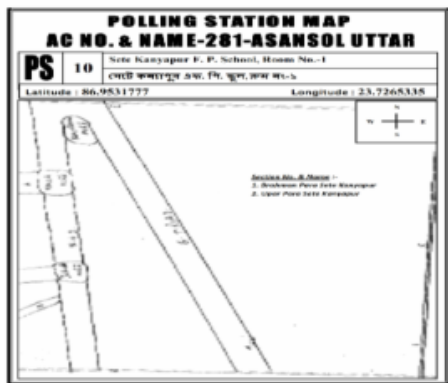

Nazri Naksha