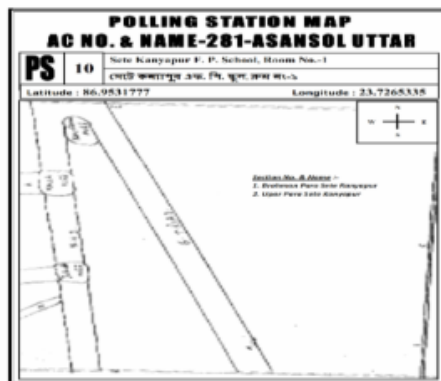

নির্বাচক নিবন্ধন আধিকারিকের স্বাক্ষর

Nazri Naksha

Google Map View

Polling Station Building Front View

Polling Station Front View

Cad View

Key MAP View

1	AOJ1563683	নাম : আজিজুল রহমান পিতার নাম: হামিদুর রহমান বাড়ির নং : n0042 বয়স : 45 লিঙ্গ : পুরুষ	ফটো উপলব্ধ	2	AOJ0005108	নাম : আনোয়ারা বেগম স্বামীর নাম: হামিদুর বাড়ির নং : n0042 বয়স : 67 লিঙ্গ : মহিলা	ফটো উপলব্ধ	3	AOJ2040046	নাম : রাহেমা বেবগম স্বামীর নাম: আজিজুল রহমান বাড়ির নং : n0042 বয়স : 31 লিঙ্গ : মহিলা	ফটো উপলব্ধ
4	AOJ1563709	নাম : বিমল পাল পিতার নাম: পরেশ পাল বাড়ির নং : n0056 বয়স : 40 লিঙ্গ : পুরুষ	ফটো উপলব্ধ	5	AOJ1434539	নাম : অনিমা সূত্রধর (পাল) স্বামীর নাম: পরিমল পাল বাড়ির নং : n0056 বয়স : 51 লিঙ্গ : মহিলা	ফটো উপলব্ধ	6	AOJ2700417	নাম : সুমিতা চ্যাটার্জী স্বামীর নাম: শুভেন্দু চ্যাটার্জী বাড়ির নং : - বয়স : 46 লিঙ্গ : মহিলা	ফটো উপলব্ধ
7	AOJ2039949	নাম : মুনালকান্তি তেওয়ারী পিতার নাম: হামিদুর তেওয়ারী বাড়ির নং : n0005 বয়স : 41 লিঙ্গ : পুরুষ	ফটো উপলব্ধ	8	MKF0679159	নাম : মুরলীধর চৌবে পিতার নাম: নিখিলনাথ চৌবে বাড়ির নং : n0006 বয়স : 53 লিঙ্গ : পুরুষ	ফটো উপলব্ধ	9	AOJ1048297	নাম : ববিতা চৌবে স্বামীর নাম: মদন মোহন চৌবে বাড়ির নং : n0006 বয়স : 40 লিঙ্গ : মহিলা	ফটো উপলব্ধ
10	MKF2599694	নাম : রামেন্দু চৌবে পিতার নাম: হীরালাল চৌবে বাড়ির নং : N0054 বয়স : 58 লিঙ্গ : পুরুষ	ফটো উপলব্ধ	11	MKF0679076	নাম : চন্ডীরানী চৌবে স্বামীর নাম: রামনেওয়াজ চৌবে বাড়ির নং : n0003 বয়স : 74 লিঙ্গ : মহিলা	ফটো উপলব্ধ	12	MKF0679092	নাম : পুলক চৌবে পিতার নাম: রামনেওয়াজ চৌবে বাড়ির নং : n0003 বয়স : 54 লিঙ্গ : পুরুষ	ফটো উপলব্ধ
13	MKF2163657	নাম : চন্দনা চৌবে স্বামীর নাম: পুলক চৌবে বাড়ির নং : n0003 বয়স : 44 লিঙ্গ : মহিলা	ফটো উপলব্ধ	14	AOJ2750909	নাম : জলি চৌবে পিতার নাম: মদন মোহন চৌবে বাড়ির নং : নং -06 বয়স : 24 লিঙ্গ : মহিলা	ফটো উপলব্ধ	15	AOJ2750982	নাম : ভাস্কর চৌবে পিতার নাম: মদন মোহন চৌবে বাড়ির নং : 04- 680/ নং 6 বয়স : 22 লিঙ্গ : পুরুষ	ফটো উপলব্ধ
16	AOJ2627818	নাম : উমা সূত্রধর স্বামীর নাম: মনভূলা সূত্রধর বাড়ির নং : এন001 বয়স : 53 লিঙ্গ : মহিলা	ফটো উপলব্ধ	17	AOJ2627834	নাম : নেহা মিশ্র পিতার নাম: কেশব মিশ্র বাড়ির নং : এন006 বয়স : 23 লিঙ্গ : মহিলা	ফটো উপলব্ধ	18	AOJ2627651	নাম : শিবম মিশ্র পিতার নাম: গোপীনাথ মিশ্র বাড়ির নং : এন001 বয়স : 24 লিঙ্গ : পুরুষ	ফটো উপলব্ধ
19	MKF1328335	নাম : মিনু মিশ্র স্বামীর নাম: গোপীনাথ মিশ্র বাড়ির নং : এন001 বয়স : 47 লিঙ্গ : মহিলা	ফটো উপলব্ধ	20	MKF0679217	নাম : রামপ্রকাশ চৌবে পিতার নাম: যজ্ঞেশ্বর চৌবে বাড়ির নং : n0002 বয়স : 67 লিঙ্গ : পুরুষ	ফটো উপলব্ধ	21	AOJ1563741	নাম : শৌভিক চৌবে পিতার নাম: সজল কানাই চৌবে বাড়ির নং : n0004 বয়স : 31 লিঙ্গ : পুরুষ	ফটো উপলব্ধ
22	MKF0678979	নাম : সুমিত্রা চৌবে স্বামীর নাম: সজল কানাই চৌবে বাড়ির নং : n0004 বয়স : 53 লিঙ্গ : মহিলা	ফটো উপলব্ধ	23	MKF0678961	নাম : সজল কানাই চৌবে পিতার নাম: দ্বিজপদ চৌবে বাড়ির নং : n0004 বয়স : 60 লিঙ্গ : পুরুষ	ফটো উপলব্ধ	24	MKF0678938	নাম : মঞ্জু চৌবে স্বামীর নাম: কাননকানাই চৌবে বাড়ির নং : n0004 বয়স : 59 লিঙ্গ : মহিলা	ফটো উপলব্ধ
25	MKF0678920	নাম : কাননকানাই চৌবে পিতার নাম: দ্বিজপদ চৌবে বাড়ির নং : n0004 বয়স : 66 লিঙ্গ : পুরুষ	ফটো উপলব্ধ	26	MKF1304146	নাম : সুশান্ত চৌবে পিতার নাম: রামনেওয়াজ চৌবে বাড়ির নং : n0003 বয়স : 46 লিঙ্গ : পুরুষ	ফটো উপলব্ধ	27	MKF0679100	নাম : প্রশান্ত চৌবে পিতার নাম: রামনেওয়াজ চৌবে বাড়ির নং : n0003 বয়স : 50 লিঙ্গ : পুরুষ	ফটো উপলব্ধ
28	MKF0679084	নাম : উজ্জ্বল চৌবে পিতার নাম: রামনেওয়াজ চৌবে বাড়ির নং : n0003 বয়স : 56 লিঙ্গ : পুরুষ	ফটো উপলব্ধ	29	MKF2804326	নাম : শিবদাস চৌবে পিতার নাম: রাম প্রকাশ চৌবে বাড়ির নং : n0002 বয়স : 38 লিঙ্গ : পুরুষ	ফটো উপলব্ধ	30	MKF2163673	নাম : শিখা চৌবে স্বামীর নাম: উত্তম কুমার চৌবে বাড়ির নং : n0002 বয়স : 43 লিঙ্গ : মহিলা	ফটো উপলব্ধ