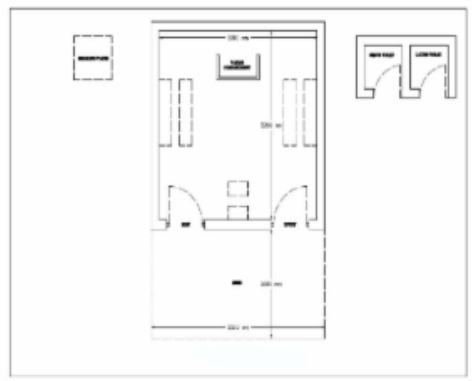

নির্বাচক নিবন্ধন আধিকারিকের স্বাক্ষর

Nazri Naksha

Google Map View

Polling Station Building Front View

Polling Station Front View

Cad View

Key MAP View

1	AOJ1563683	নাম : আজিজুল রহমান পিতার নাম: হামিদুর রহমান বাড়ির নং : n0042 বয়স : 45 লিঙ্গ : পুরুষ	ফটো উপলব্ধ	2	AOJ0005108	নাম : আনোয়ারা বেগম স্বামীর নাম: হামিদুর বাড়ির নং : n0042 বয়স : 67 লিঙ্গ : মহিলা	ফটো উপলব্ধ	3	AOJ2040046	নাম : রাহেমা বেবগম স্বামীর নাম: আজিজুল রহমান বাড়ির নং : n0042 বয়স : 31 লিঙ্গ : মহিলা	ফটো উপলব্ধ
4	AOJ1563709	নাম : বিমল পাল পিতার নাম: পরেশ পাল বাড়ির নং : n0056 বয়স : 40 লিঙ্গ : পুরুষ	ফটো উপলব্ধ	5	AOJ1434539	নাম : অনিমা সূত্রধর (পাল) স্বামীর নাম: পরিমল পাল বাড়ির নং : n0056 বয়স : 51 লিঙ্গ : মহিলা	ফটো উপলব্ধ	6	AOJ2700417	নাম : সুমিতা চ্যাটার্জী স্বামীর নাম: শুভেন্দু চ্যাটার্জী বাড়ির নং : - বয়স : 46 লিঙ্গ : মহিলা	ফটো উপলব্ধ
7	AOJ2039949	নাম : মুনালকান্তি তেওয়ারী পিতার নাম: হামিদুর তেওয়ারী বাড়ির নং : n0005 বয়স : 41 লিঙ্গ : পুরুষ	ফটো উপলব্ধ	8	MKF0679159	নাম : মুরলীধর চৌবে পিতার নাম: নিখিলনাথ চৌবে বাড়ির নং : n0006 বয়স : 53 লিঙ্গ : পুরুষ	ফটো উপলব্ধ	9	AOJ1048297	নাম : ববিতা চৌবে স্বামীর নাম: মদন মোহন চৌবে বাড়ির নং : n0006 বয়স : 40 লিঙ্গ : মহিলা	ফটো উপলব্ধ
10	MKF2599694	নাম : রামেন্দু চৌবে পিতার নাম: হীরালাল চৌবে বাড়ির নং : N0054 বয়স : 58 লিঙ্গ : পুরুষ	ফটো উপলব্ধ	11	MKF0679076	নাম : চন্ডীরানী চৌবে স্বামীর নাম: রামনেওয়াজ চৌবে বাড়ির নং : n0003 বয়স : 74 লিঙ্গ : মহিলা	ফটো উপলব্ধ	12	MKF0679092	নাম : পুলক চৌবে পিতার নাম: রামনেওয়াজ চৌবে বাড়ির নং : n0003 বয়স : 54 লিঙ্গ : পুরুষ	ফটো উপলব্ধ
13	MKF2163657	নাম : চন্দনা চৌবে স্বামীর নাম: পুলক চৌবে বাড়ির নং : n0003 বয়স : 44 লিঙ্গ : মহিলা	ফটো উপলব্ধ	14	AOJ2750909	নাম : জলি চৌবে পিতার নাম: মদন মোহন চৌবে বাড়ির নং : নং -06 বয়স : 24 লিঙ্গ : মহিলা	ফটো উপলব্ধ	15	AOJ2750982	নাম : ভাস্কর চৌবে পিতার নাম: মদন মোহন চৌবে বাড়ির নং : 04- 680/ নং 6 বয়স : 22 লিঙ্গ : পুরুষ	ফটো উপলব্ধ
16	AOJ2627818	নাম : উমা সূত্রধর স্বামীর নাম: মনভূলা সূত্রধর বাড়ির নং : এন001 বয়স : 53 লিঙ্গ : মহিলা	ফটো উপলব্ধ	17	AOJ2627834	নাম : নেহা মিশ্র পিতার নাম: কেশব মিশ্র বাড়ির নং : এন006 বয়স : 23 লিঙ্গ : মহিলা	ফটো উপলব্ধ	18	AOJ2627651	নাম : শিবম মিশ্র পিতার নাম: গোপীনাথ মিশ্র বাড়ির নং : এন001 বয়স : 24 লিঙ্গ : পুরুষ	ফটো উপলব্ধ
19	MKF1328335	নাম : মিনু মিশ্র স্বামীর নাম: গোপীনাথ মিশ্র বাড়ির নং : এন001 বয়স : 47 লিঙ্গ : মহিলা	ফটো উপলব্ধ	20	MKF0679217	নাম : রামপ্রকাশ চৌবে পিতার নাম: যজ্ঞেশ্বর চৌবে বাড়ির নং : n0002 বয়স : 67 লিঙ্গ : পুরুষ	ফটো উপলব্ধ	21	AOJ1563741	নাম : শৌভিক চৌবে পিতার নাম: সজল কানাই চৌবে বাড়ির নং : n0004 বয়স : 31 লিঙ্গ : পুরুষ	ফটো উপলব্ধ
22	MKF0678979	নাম : সুমিত্রা চৌবে স্বামীর নাম: সজল কানাই চৌবে বাড়ির নং : n0004 বয়স : 53 লিঙ্গ : মহিলা	ফটো উপলব্ধ	23	MKF0678961	নাম : সজল কানাই চৌবে পিতার নাম: দ্বিজপদ চৌবে বাড়ির নং : n0004 বয়স : 60 লিঙ্গ : পুরুষ	ফটো উপলব্ধ	24	MKF0678938	নাম : মঞ্জু চৌবে স্বামীর নাম: কাননকানাই চৌবে বাড়ির নং : n0004 বয়স : 59 লিঙ্গ : মহিলা	ফটো উপলব্ধ
25	MKF0678920	নাম : কাননকানাই চৌবে পিতার নাম: দ্বিজপদ চৌবে বাড়ির নং : n0004 বয়স : 66 লিঙ্গ : পুরুষ	ফটো উপলব্ধ	26	MKF1304146	নাম : সুশান্ত চৌবে পিতার নাম: রামনেওয়াজ চৌবে বাড়ির নং : n0003 বয়স : 46 লিঙ্গ : পুরুষ	ফটো উপলব্ধ	27	MKF0679100	নাম : প্রশান্ত চৌবে পিতার নাম: রামনেওয়াজ চৌবে বাড়ির নং : n0003 বয়স : 50 লিঙ্গ : পুরুষ	ফটো উপলব্ধ
28	MKF0679084	নাম : উজ্জ্বল চৌবে পিতার নাম: রামনেওয়াজ চৌবে বাড়ির নং : n0003 বয়স : 56 লিঙ্গ : পুরুষ	ফটো উপলব্ধ	29	MKF2804326	নাম : শিবদাস চৌবে পিতার নাম: রাম প্রকাশ চৌবে বাড়ির নং : n0002 বয়স : 38 লিঙ্গ : পুরুষ	ফটো উপলব্ধ	30	MKF2163673	নাম : শিখা চৌবে স্বামীর নাম: উত্তম কুমার চৌবে বাড়ির নং : n0002 বয়স : 43 লিঙ্গ : মহিলা	ফটো উপলব্ধ