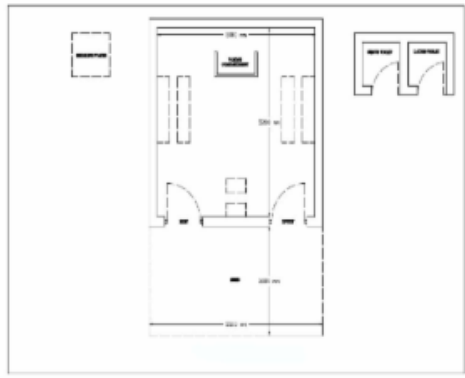

নির্বাচক নিবন্ধন আধিকারিকের স্বাক্ষর

Nazri Naksha

Google Map View

Polling Station Building Front View

Polling Station Front View

Cad View

Key MAP View

1	WB/38/260/627324	BCQ1419308	3	AOJ1597947	
নাম : মহঃ আকবর আলি আনসারী পিতার নাম: মহঃ খলিল আনসারী বাড়ির নং : n0169 বয়স : 54 লিঙ্গ : পুরুষ	ফটো উপলব্ধ	নাম : রেসমা খাতুন স্বামীর নাম: মহঃ আকবর আলি আনসারী বাড়ির নং : n0169 বয়স : 50 লিঙ্গ : মহিলা	ফটো উপলব্ধ	নাম : রুখশার পারভীন পিতার নাম: মহঃ রিয়াজুদ্দিন বাড়ির নং : n0247 বয়স : 33 লিঙ্গ : মহিলা	ফটো উপলব্ধ
4	BCQ4403358	BCQ4403374	6	BCQ4875696	
নাম : ইসরাত বানু স্বামীর নাম: রিয়াজুদ্দিন বাড়ির নং : n0247 বয়স : 61 লিঙ্গ : মহিলা	ফটো উপলব্ধ	নাম : সরফরাজ আলম পিতার নাম: মহঃ রিয়াজুদ্দিন বাড়ির নং : n0247 বয়স : 42 লিঙ্গ : পুরুষ	ফটো উপলব্ধ	নাম : নওসাদ আলম পিতার নাম: মহঃ রিয়াজুদ্দিন বাড়ির নং : n0247 বয়স : 40 লিঙ্গ : পুরুষ	ফটো উপলব্ধ
7	AOJ1457530	AOJ1457480	9	BCQ1419324	
নাম : জাহান আরা স্বামীর নাম: ফৈয়াজ আলম বাড়ির নং : n0247 বয়স : 35 লিঙ্গ : মহিলা	ফটো উপলব্ধ	নাম : মহঃ সালাহুদ্দিন আনসারী পিতার নাম: মহঃ আলাউদ্দিন বাড়ির নং : n0172 বয়স : 38 লিঙ্গ : পুরুষ	ফটো উপলব্ধ	নাম : রুবিদা স্বামীর নাম: আলাউদ্দিন বাড়ির নং : n0172 বয়স : 69 লিঙ্গ : মহিলা	ফটো উপলব্ধ
10	WB/38/260/627336	AOJ1597673	12	AOJ1457506	
নাম : জিয়াউদ্দিন আনসারী পিতার নাম: আলাউদ্দিন আনসারী বাড়ির নং : n0172 বয়স : 51 লিঙ্গ : পুরুষ	ফটো উপলব্ধ	নাম : হেনা পারভীন পিতার নাম: মোহাম্মদ রিয়াজুদ্দিন বাড়ির নং : n0167 বয়স : 32 লিঙ্গ : মহিলা	ফটো উপলব্ধ	নাম : মহঃ রাহাবাজ আমির পিতার নাম: মহঃ রফিক আনসারী বাড়ির নং : n0167 বয়স : 33 লিঙ্গ : পুরুষ	ফটো উপলব্ধ
13	BCQ5034244	BCQ4874236	15	WB/38/260/627193	
নাম : সাহিনা খাতুন স্বামীর নাম: মহঃ আনোয়ার হাসান বাড়ির নং : n0236 বয়স : 42 লিঙ্গ : মহিলা	ফটো উপলব্ধ	নাম : নুরি তহসীন স্বামীর নাম: মোহাম্মদ আরশাদ হুসেন বাড়ির নং : n0236 বয়স : 44 লিঙ্গ : মহিলা	ফটো উপলব্ধ	নাম : মহঃ আখতার হুসেন পিতার নাম: মহঃ জামালউদ্দিন বাড়ির নং : n0236 বয়স : 45 লিঙ্গ : পুরুষ	ফটো উপলব্ধ
16	BCQ1421957	AOJ2420966	18	BCQ1419092	
নাম : মোহাম্মদ আরশাদ হুসেন পিতার নাম: মহঃ জামালউদ্দিন বাড়ির নং : n0236 বয়স : 49 লিঙ্গ : পুরুষ	ফটো উপলব্ধ	নাম : মোহাম্মদ আনোয়ার হুসেন পিতার নাম: মহঃ জামালউদ্দিন বাড়ির নং : n0236 বয়স : 50 লিঙ্গ : পুরুষ	ফটো উপলব্ধ	নাম : জামিলা খাতুন স্বামীর নাম: মহঃ জামালউদ্দিন বাড়ির নং : n0236 বয়স : 69 লিঙ্গ : মহিলা	ফটো উপলব্ধ
19	AOJ1378694	AOJ1100098	21	WB/38/260/627139	
নাম : সাবানা খাতুন স্বামীর নাম: মহঃ মনজুর বাড়ির নং : n0167 বয়স : 36 লিঙ্গ : মহিলা	ফটো উপলব্ধ	নাম : মহঃ মঞ্জুর পিতার নাম: মহঃ আসগর বাড়ির নং : n0167 বয়স : 37 লিঙ্গ : পুরুষ	ফটো উপলব্ধ	নাম : মহঃ মিসটার পিতার নাম: মুননান মহঃ বাড়ির নং : n0199 বয়স : 56 লিঙ্গ : পুরুষ	ফটো উপলব্ধ
22	WB/38/260/627148	BCQ5525217	24	BCQ4875241	
নাম : রুগিব হাসান পিতার নাম: মহঃ হাসান বাড়ির নং : n0199 বয়স : 53 লিঙ্গ : পুরুষ	ফটো উপলব্ধ	নাম : ইয়াসমিন বানো স্বামীর নাম: মহঃ মিরাজ বাড়ির নং : n0167 বয়স : 37 লিঙ্গ : মহিলা	ফটো উপলব্ধ	নাম : বদরুন নিশা স্বামীর নাম: মহঃ মনসুর বাড়ির নং : n0167 বয়স : 40 লিঙ্গ : মহিলা	ফটো উপলব্ধ
25	BCQ5525241	BCQ4875233	27	BCQ4875225	
নাম : মহঃ মিরাজ পিতার নাম: মহঃ ইদ্রিশ বাড়ির নং : n0167 বয়স : 46 লিঙ্গ : পুরুষ	ফটো উপলব্ধ	নাম : মহঃ ফৈয়াজ আলম পিতার নাম: মহঃ রিয়াজুদ্দিন বাড়ির নং : n0167 বয়স : 40 লিঙ্গ : পুরুষ	ফটো উপলব্ধ	নাম : সাজদা পরভীন স্বামীর নাম: মেহফুজ বাড়ির নং : n0167 বয়স : 41 লিঙ্গ : মহিলা	ফটো উপলব্ধ
28	BCQ1359975	AOJ1930130	30	AOJ1930155	
নাম : নইমা খাতুন স্বামীর নাম: মহঃ খুরসিদ আনসারী বাড়ির নং : n0167 বয়স : 53 লিঙ্গ : মহিলা	ফটো উপলব্ধ	নাম : মহঃ মুস্তাফা পিতার নাম: মহঃ কালাম বাড়ির নং : n0167 বয়স : 29 লিঙ্গ : পুরুষ	ফটো উপলব্ধ	নাম : মহঃ আবিদ পিতার নাম: মহঃ কালাম বাড়ির নং : n0167 বয়স : 34 লিঙ্গ : পুরুষ	ফটো উপলব্ধ