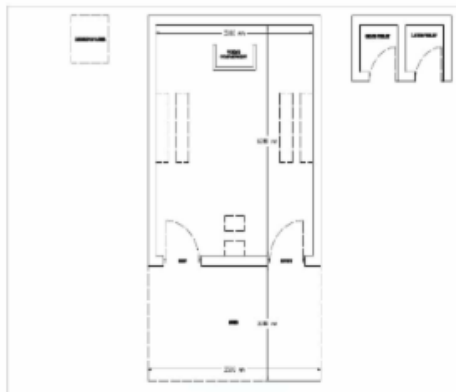

নির্বাচক নিবন্ধন আধিকারিকের স্বাক্ষর

Nazri Naksha

Google Map View

Polling Station Building Front View

Polling Station Front View

Cad View

Key MAP View

1 নাম : বাস্টি আনসারি পিতার নাম: মহঃ কাশিম বাড়ির নং : n0010 বয়স : 37 লিঙ্গ : পুরুষ	AOJ0929505 ফটো উপলব্ধ	2 নাম : মহঃ নৌশাদ আলম পিতার নাম: মহঃ মুশাহ বাড়ির নং : n0004 বয়স : 34 লিঙ্গ : পুরুষ	AOJ1598325 ফটো উপলব্ধ	3 নাম : রেশমা খাতুন পিতার নাম: মহঃ শাহাবুদ্দু খান বাড়ির নং : n0090 বয়স : 39 লিঙ্গ : মহিলা	AOJ1930528 ফটো উপলব্ধ
4 নাম : মহঃ শুভান পিতার নাম: মহঃ উসমান বাড়ির নং : n0089 বয়স : 32 লিঙ্গ : পুরুষ	AOJ1850296 ফটো উপলব্ধ	5 নাম : শাকিলা খাতুন স্বামীর নাম: মহঃ ওসমান বাড়ির নং : n0089 বয়স : 55 লিঙ্গ : মহিলা	WB/38/260/588543 ফটো উপলব্ধ	6 নাম : মহঃ মুমতাজ খান পিতার নাম: মহঃ মুরসেদ বাড়ির নং : n0088 বয়স : 42 লিঙ্গ : পুরুষ	BCQ5403027 ফটো উপলব্ধ
7 নাম : মহঃ কলিম পিতার নাম: মহঃ আখতার বাড়ির নং : n0084 বয়স : 54 লিঙ্গ : পুরুষ	AOJ2899094 ফটো উপলব্ধ	8 নাম : মহঃ আবিদ খান পিতার নাম: মহঃ আফজুল খান বাড়ির নং : n0082 বয়স : 35 লিঙ্গ : পুরুষ	AOJ1930429 ফটো উপলব্ধ	9 নাম : পাকীজা খাতুন স্বামীর নাম: মহঃ ওয়াহিদ খান বাড়ির নং : n0082 বয়স : 33 লিঙ্গ : মহিলা	AOJ1264225 ফটো উপলব্ধ
10 নাম : মহঃ ওয়াহিদ খান পিতার নাম: মহঃ আফজুল খান বাড়ির নং : n0082 বয়স : 37 লিঙ্গ : পুরুষ	AOJ1930411 ফটো উপলব্ধ	11 নাম : সামিনা খাতুন স্বামীর নাম: মহঃ নেসার বাড়ির নং : n0079 বয়স : 53 লিঙ্গ : মহিলা	AOJ0243477 ফটো উপলব্ধ	12 নাম : রায়েসা খাতুন পিতার নাম: মহঃ আয়ুব বাড়ির নং : n0077 বয়স : 35 লিঙ্গ : মহিলা	AOJ0929000 ফটো উপলব্ধ
13 নাম : মহঃ মজাহার পিতার নাম: মহঃ ইউনাস বাড়ির নং : n0042 বয়স : 61 লিঙ্গ : পুরুষ	AOJ1598135 ফটো উপলব্ধ	14 নাম : মহঃ একরাম পিতার নাম: মহঃ মজাহার বাড়ির নং : n0042 বয়স : 36 লিঙ্গ : পুরুষ	AOJ1598051 ফটো উপলব্ধ	15 নাম : সলমা খাতুন স্বামীর নাম: মহঃ একরাম বাড়ির নং : n0042 বয়স : 29 লিঙ্গ : মহিলা	AOJ1930452 ফটো উপলব্ধ
16 নাম : মেহরুন নিসা স্বামীর নাম: মহঃ মজাহার বাড়ির নং : n0042 বয়স : 56 লিঙ্গ : মহিলা	BCQ5405709 ফটো উপলব্ধ	17 নাম : রোশন খাতুন স্বামীর নাম: মহঃ আজাহার বাড়ির নং : n0042 বয়স : 49 লিঙ্গ : মহিলা	BCQ5405725 ফটো উপলব্ধ	18 নাম : সালমা খাতুন স্বামীর নাম: আঃ মোহিদ বাড়ির নং : n0066 বয়স : 56 লিঙ্গ : মহিলা	WB/38/260/588558 ফটো উপলব্ধ
19 নাম : মহঃ জাহীদ আখতার পিতার নাম: আবদুল মেহিদ বাড়ির নং : n0066 বয়স : 35 লিঙ্গ : পুরুষ	AOJ1100767 ফটো উপলব্ধ	20 নাম : মহঃ খুসীদ আলম পিতার নাম: আবদুল রসিদ বাড়ির নং : n0066 বয়স : 49 লিঙ্গ : পুরুষ	BCQ5401609 ফটো উপলব্ধ	21 নাম : ফারজানা খাতুন স্বামীর নাম: জামালুদ্দিন মহ বাড়ির নং : n0057 বয়স : 50 লিঙ্গ : মহিলা	BCQ4876207 ফটো উপলব্ধ
22 নাম : নসিমা খাতুন পিতার নাম: মহঃ আলিমুদ্দিন বাড়ির নং : n0057 বয়স : 43 লিঙ্গ : মহিলা	AOJ2421493 ফটো উপলব্ধ	23 নাম : মহঃ জামালুদ্দিন পিতার নাম: মহঃ আলিমুদ্দিন বাড়ির নং : n0057 বয়স : 52 লিঙ্গ : পুরুষ	BCQ5401856 ফটো উপলব্ধ	24 নাম : রেহেনা খাতুন স্বামীর নাম: মহম্মাদ লালু শাহ বাড়ির নং : n0056 বয়স : 50 লিঙ্গ : মহিলা	BCQ5625165 ফটো উপলব্ধ
25 নাম : ফিরোজা খাতুন স্বামীর নাম: কায়ুম শাহ বাড়ির নং : n0056 বয়স : 51 লিঙ্গ : মহিলা	BCQ4876793 ফটো উপলব্ধ	26 নাম : মহঃ লালু শাহ পিতার নাম: কালিম শাহ বাড়ির নং : n0056 বয়স : 55 লিঙ্গ : পুরুষ	BCQ5402417 ফটো উপলব্ধ	27 নাম : মহঃ রাজু পিতার নাম: কায়ুম শাহ বাড়ির নং : n0056 বয়স : 34 লিঙ্গ : পুরুষ	AOJ1100619 ফটো উপলব্ধ
28 নাম : কায়ুম শাহ পিতার নাম: কলিম শাহ বাড়ির নং : n0056 বয়স : 61 লিঙ্গ : পুরুষ	BCQ5402391 ফটো উপলব্ধ	29 নাম : মহঃ নেশার পিতার নাম: মহঃ কলিম বাড়ির নং : n0056 বয়স : 63 লিঙ্গ : পুরুষ	AOJ0242792 ফটো উপলব্ধ	30 নাম : মহঃ ফিরোজ আলম পিতার নাম: মহঃ আয়ুব বাড়ির নং : n0077 বয়স : 42 লিঙ্গ : পুরুষ	BCQ5404884 ফটো উপলব্ধ