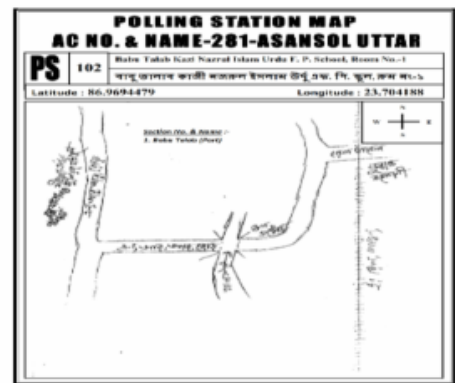

নির্বাচক নিবন্ধন আধিকারিকের স্বাক্ষর

Nazri Naksha

Google Map View

Polling Station Building Front View

Polling Station Front View

Cad View

Key MAP View

1 নাম : বাস্টি আনসারি পিতার নাম: মহঃ কাশিম বাড়ির নং : n0010 বয়স : 37 লিঙ্গ : পুরুষ	AOJ0929505 ফটো উপলব্ধ	2 নাম : মহঃ নৌশাদ আলম পিতার নাম: মহঃ মুশাহ বাড়ির নং : n0004 বয়স : 34 লিঙ্গ : পুরুষ	AOJ1598325 ফটো উপলব্ধ	3 নাম : রেশমা খাতুন পিতার নাম: মহঃ শাহাবুদ্দু খান বাড়ির নং : n0090 বয়স : 39 লিঙ্গ : মহিলা	AOJ1930528 ফটো উপলব্ধ
4 নাম : মহঃ শুভান পিতার নাম: মহঃ উসমান বাড়ির নং : n0089 বয়স : 32 লিঙ্গ : পুরুষ	AOJ1850296 ফটো উপলব্ধ	5 নাম : শাকিলা খাতুন স্বামীর নাম: মহঃ ওসমান বাড়ির নং : n0089 বয়স : 55 লিঙ্গ : মহিলা	WB/38/260/588543 ফটো উপলব্ধ	6 নাম : মহঃ মুমতাজ খান পিতার নাম: মহঃ মুরসেদ বাড়ির নং : n0088 বয়স : 42 লিঙ্গ : পুরুষ	BCQ5403027 ফটো উপলব্ধ
7 নাম : মহঃ কলিম পিতার নাম: মহঃ আখতার বাড়ির নং : n0084 বয়স : 54 লিঙ্গ : পুরুষ	AOJ2899094 ফটো উপলব্ধ	8 নাম : মহঃ আবিদ খান পিতার নাম: মহঃ আফজুল খান বাড়ির নং : n0082 বয়স : 35 লিঙ্গ : পুরুষ	AOJ1930429 ফটো উপলব্ধ	9 নাম : পাকীজা খাতুন স্বামীর নাম: মহঃ ওয়াহিদ খান বাড়ির নং : n0082 বয়স : 33 লিঙ্গ : মহিলা	AOJ1264225 ফটো উপলব্ধ
10 নাম : মহঃ ওয়াহিদ খান পিতার নাম: মহঃ আফজুল খান বাড়ির নং : n0082 বয়স : 37 লিঙ্গ : পুরুষ	AOJ1930411 ফটো উপলব্ধ	11 নাম : সামিনা খাতুন স্বামীর নাম: মহঃ নেসার বাড়ির নং : n0079 বয়স : 53 লিঙ্গ : মহিলা	AOJ0243477 ফটো উপলব্ধ	12 নাম : রায়েসা খাতুন পিতার নাম: মহঃ আয়ুব বাড়ির নং : n0077 বয়স : 35 লিঙ্গ : মহিলা	AOJ0929000 ফটো উপলব্ধ
13 নাম : মহঃ মজাহার পিতার নাম: মহঃ ইউনাস বাড়ির নং : n0042 বয়স : 61 লিঙ্গ : পুরুষ	AOJ1598135 ফটো উপলব্ধ	14 নাম : মহঃ একরাম পিতার নাম: মহঃ মজাহার বাড়ির নং : n0042 বয়স : 36 লিঙ্গ : পুরুষ	AOJ1598051 ফটো উপলব্ধ	15 নাম : সলমা খাতুন স্বামীর নাম: মহঃ একরাম বাড়ির নং : n0042 বয়স : 29 লিঙ্গ : মহিলা	AOJ1930452 ফটো উপলব্ধ
16 নাম : মেহরুন নিসা স্বামীর নাম: মহঃ মজাহার বাড়ির নং : n0042 বয়স : 56 লিঙ্গ : মহিলা	BCQ5405709 ফটো উপলব্ধ	17 নাম : রোশন খাতুন স্বামীর নাম: মহঃ আজাহার বাড়ির নং : n0042 বয়স : 49 লিঙ্গ : মহিলা	BCQ5405725 ফটো উপলব্ধ	18 নাম : সালমা খাতুন স্বামীর নাম: আঃ মোহিদ বাড়ির নং : n0066 বয়স : 56 লিঙ্গ : মহিলা	WB/38/260/588558 ফটো উপলব্ধ
19 নাম : মহঃ জাহীদ আখতার পিতার নাম: আবদুল মেহিদ বাড়ির নং : n0066 বয়স : 35 লিঙ্গ : পুরুষ	AOJ1100767 ফটো উপলব্ধ	20 নাম : মহঃ খুসীদ আলম পিতার নাম: আবদুল রসিদ বাড়ির নং : n0066 বয়স : 49 লিঙ্গ : পুরুষ	BCQ5401609 ফটো উপলব্ধ	21 নাম : ফারজানা খাতুন স্বামীর নাম: জামালুদ্দিন মহ বাড়ির নং : n0057 বয়স : 50 লিঙ্গ : মহিলা	BCQ4876207 ফটো উপলব্ধ
22 নাম : নসিমা খাতুন পিতার নাম: মহঃ আলিমুদ্দিন বাড়ির নং : n0057 বয়স : 43 লিঙ্গ : মহিলা	AOJ2421493 ফটো উপলব্ধ	23 নাম : মহঃ জামালুদ্দিন পিতার নাম: মহঃ আলিমুদ্দিন বাড়ির নং : n0057 বয়স : 52 লিঙ্গ : পুরুষ	BCQ5401856 ফটো উপলব্ধ	24 নাম : রেহেনা খাতুন স্বামীর নাম: মহম্মাদ লালু শাহ বাড়ির নং : n0056 বয়স : 50 লিঙ্গ : মহিলা	BCQ5625165 ফটো উপলব্ধ
25 নাম : ফিরোজা খাতুন স্বামীর নাম: কায়ুম শাহ বাড়ির নং : n0056 বয়স : 51 লিঙ্গ : মহিলা	BCQ4876793 ফটো উপলব্ধ	26 নাম : মহঃ লালু শাহ পিতার নাম: কালিম শাহ বাড়ির নং : n0056 বয়স : 55 লিঙ্গ : পুরুষ	BCQ5402417 ফটো উপলব্ধ	27 নাম : মহঃ রাজু পিতার নাম: কায়ুম শাহ বাড়ির নং : n0056 বয়স : 34 লিঙ্গ : পুরুষ	AOJ1100619 ফটো উপলব্ধ
28 নাম : কায়ুম শাহ পিতার নাম: কলিম শাহ বাড়ির নং : n0056 বয়স : 61 লিঙ্গ : পুরুষ	BCQ5402391 ফটো উপলব্ধ	29 নাম : মহঃ নেশার পিতার নাম: মহঃ কলিম বাড়ির নং : n0056 বয়স : 63 লিঙ্গ : পুরুষ	AOJ0242792 ফটো উপলব্ধ	30 নাম : মহঃ ফিরোজ আলম পিতার নাম: মহঃ আয়ুব বাড়ির নং : n0077 বয়স : 42 লিঙ্গ : পুরুষ	BCQ5404884 ফটো উপলব্ধ