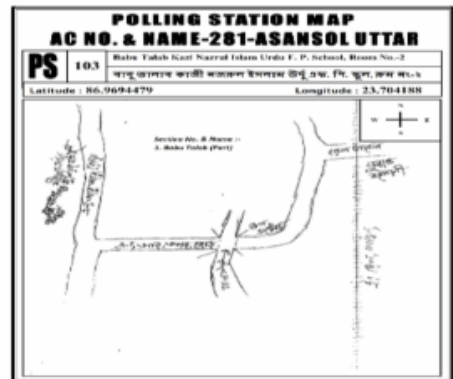

নির্বাচক নিবন্ধন আধিকারিকের স্বাক্ষর

Nazri Naksha

Google Map View

Polling Station Building Front View

Polling Station Front View

Cad View

Key MAP View

1	WB/38/260/588056	নাম : রুবী খাতুন স্বামীর নাম: সামসুদ্দিন বাড়ির নং : n0005 বয়স : 49 লিঙ্গ : মহিলা	ফটো উপলব্ধ	2	WB/38/260/585496	নাম : মহঃ ফকরুদ্দিন পিতার নাম: মহঃআলাউদ্দিন বাড়ির নং : n0006 বয়স : 49 লিঙ্গ : পুরুষ	ফটো উপলব্ধ	3	AOJ1745827	নাম : মহঃ আফতাব পিতার নাম: মহঃ ইকবাল বাড়ির নং : n0006 বয়স : 41 লিঙ্গ : পুরুষ	ফটো উপলব্ধ
#2 4	AOJ1931468	নাম : মহঃ মহতাব পিতার নাম: মহঃ ইকবাল বাড়ির নং : n0006 বয়স : 39 লিঙ্গ : পুরুষ	ফটো উপলব্ধ	5	AOJ1931484	নাম : মহঃ ফিরোজ পিতার নাম: মহঃ ইকবাল বাড়ির নং : n0006 বয়স : 37 লিঙ্গ : পুরুষ	ফটো উপলব্ধ	6	AOJ1931500	নাম : গুলসন খাতুন স্বামীর নাম: মহঃ ফিরোজ বাড়ির নং : n0006 বয়স : 36 লিঙ্গ : মহিলা	ফটো উপলব্ধ
#2 7	AOJ1931476	নাম : মোহাম্মদ আজাদ পিতার নাম: মহঃ ইকবাল বাড়ির নং : n0006 বয়স : 35 লিঙ্গ : পুরুষ	ফটো উপলব্ধ	8	AOJ0247627	নাম : মহঃ কামালউদ্দিন পিতার নাম: মহঃ আলীউদ্দিন বাড়ির নং : n0006 বয়স : 42 লিঙ্গ : পুরুষ	ফটো উপলব্ধ	9	AOJ0929695	নাম : রাজিয়া পারবীন স্বামীর নাম: মহঃ কামালউদ্দিন বাড়ির নং : n0006 বয়স : 41 লিঙ্গ : মহিলা	ফটো উপলব্ধ
10	AOJ1931492	নাম : মহঃ খুরসিদ আলম পিতার নাম: মহঃ ইকবাল আলম বাড়ির নং : n0006 বয়স : 33 লিঙ্গ : পুরুষ	ফটো উপলব্ধ	11	BCQ4882650	নাম : জারীনা খাতুন স্বামীর নাম: মহঃ ইসলাম বাড়ির নং : n0008 বয়স : 44 লিঙ্গ : মহিলা	ফটো উপলব্ধ	12	AOJ1457787	নাম : মহঃ ইরফান পিতার নাম: মহঃ সালিম বাড়ির নং : n0009 বয়স : 34 লিঙ্গ : পুরুষ	ফটো উপলব্ধ
13	AOJ1457688	নাম : আফসানা খাতুন স্বামীর নাম: মহঃ ফিরোজ বাড়ির নং : n0011 বয়স : 33 লিঙ্গ : মহিলা	ফটো উপলব্ধ	14	BCQ5401492	নাম : নরজাহান খাতুন স্বামীর নাম: মহঃ আজমত বাড়ির নং : n0012 বয়স : 40 লিঙ্গ : মহিলা	ফটো উপলব্ধ	15	BCQ5652722	নাম : নাজমা স্বামীর নাম: মহঃ সরফুদ্দিন বাড়ির নং : n0069 বয়স : 56 লিঙ্গ : মহিলা	ফটো উপলব্ধ
16	BCQ5652730	নাম : মহঃ সুরাযতুল পিতার নাম: মহঃ হানিক বাড়ির নং : n0009 বয়স : 62 লিঙ্গ : পুরুষ	ফটো উপলব্ধ	17	AOJ1263441	নাম : মহঃ ওয়াকিল পিতার নাম: মহঃ সাবীর বাড়ির নং : n0067 বয়স : 36 লিঙ্গ : পুরুষ	ফটো উপলব্ধ	18	WB/38/260/585379	নাম : মহঃ সাবীর পিতার নাম: মহঃ কায়ুম বাড়ির নং : n0067 বয়স : 71 লিঙ্গ : পুরুষ	ফটো উপলব্ধ
19	MKF0670604	নাম : মহঃনাসিম পিতার নাম: মহঃ ইদ্রিশ বাড়ির নং : n0345 বয়স : 73 লিঙ্গ : পুরুষ	ফটো উপলব্ধ	20	BCQ5405022	নাম : মহঃ জাহিরউদ্দিন পিতার নাম: মহঃ মোহিবউদ্দীন বাড়ির নং : n0120 বয়স : 67 লিঙ্গ : পুরুষ	ফটো উপলব্ধ	21	BCQ5034707	নাম : শাহনাজ পারবীন স্বামীর নাম: নাজরুল ইসলাম বাড়ির নং : n0193 বয়স : 42 লিঙ্গ : মহিলা	ফটো উপলব্ধ
22	BCQ5625306	নাম : সামসুল হক পিতার নাম: মহঃ হুসেইন বাড়ির নং : n0011 বয়স : 63 লিঙ্গ : পুরুষ	ফটো উপলব্ধ	23	AOJ1746361	নাম : আফসানা বেগম স্বামীর নাম: দিলদার হুসেন বাড়ির নং : n0099 বয়স : 33 লিঙ্গ : মহিলা	ফটো উপলব্ধ	24	BCQ4357455	নাম : আজাদ পিতার নাম: সেলিম বাড়ির নং : n0393 বয়স : 43 লিঙ্গ : পুরুষ	ফটো উপলব্ধ
25	AOJ2275592	নাম : মহঃ সামাদ পিতার নাম: মহঃ আনয়ার বাড়ির নং : না বয়স : 30 লিঙ্গ : পুরুষ	ফটো উপলব্ধ	26	AOJ2275543	নাম : মহঃ কাসিম পিতার নাম: মহঃ রাফিক বাড়ির নং : না বয়স : 50 লিঙ্গ : পুরুষ	ফটো উপলব্ধ	27	AOJ2275626	নাম : মহঃ নিয়াজ পিতার নাম: মহঃ মুরতাজা বাড়ির নং : n0494 বয়স : 35 লিঙ্গ : পুরুষ	ফটো উপলব্ধ
28	BCQ4877833	নাম : জারিনা খাতুন স্বামীর নাম: মহঃ মনজুর বাড়ির নং : n0187 বয়স : 42 লিঙ্গ : মহিলা	ফটো উপলব্ধ	29	AOJ0246769	নাম : মহঃহায়দার পিতার নাম: মহঃসাবির আলি বাড়ির নং : n0091 বয়স : 42 লিঙ্গ : পুরুষ	ফটো উপলব্ধ	30	AOJ0929752	নাম : পরভেজ খান পিতার নাম: কামিল খান বাড়ির নং : n0091 বয়স : 37 লিঙ্গ : পুরুষ	ফটো উপলব্ধ