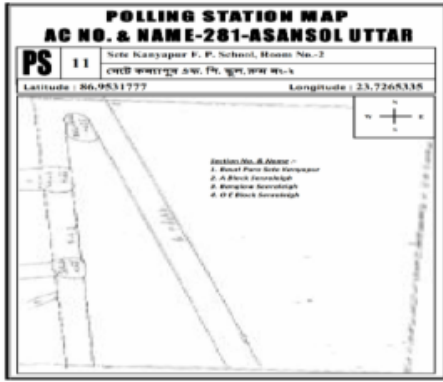

Nazri Naksha