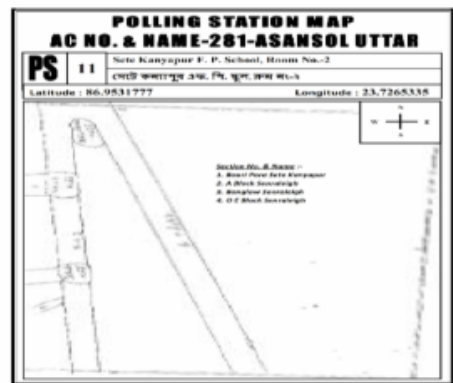

Key MAP View