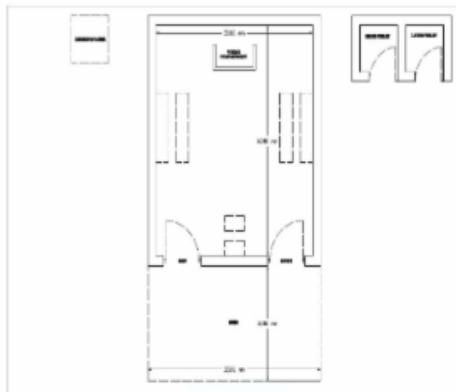

নির্বাচক নিবন্ধন আধিকারিকের স্বাক্ষর

Nazri Naksha

Google Map View

Polling Station Building Front View

Polling Station Front View

Cad View

Key MAP View

1 নাম : মহম্মদ আহমদ পিতার নাম: মহম্মদ কলামুদ্দিন বাড়ির নং : নং. 009 বয়স : 23 লিঙ্গ : পুরুষ	AOJ2709566 ফটো উপলব্ধ	2 নাম : জিতু বরি পিতার নাম: বিমল বরি বাড়ির নং : না বয়স : 25 লিঙ্গ : পুরুষ	AOJ2744480 ফটো উপলব্ধ	3 নাম : রাজ রৌথ মায়ের নাম: সারথী রাম রৌথ বাড়ির নং : না বয়স : 25 লিঙ্গ : পুরুষ	AOJ2744498 ফটো উপলব্ধ
4 নাম : কদম বাউরি স্বামীর নাম: তনয় বাউরি বাড়ির নং : না বয়স : 24 লিঙ্গ : মহিলা	AOJ2744522 ফটো উপলব্ধ	5 নাম : সন্তোষ সিংহ পিতার নাম: উমা সঙ্কর সিংহ বাড়ির নং : না বয়স : 49 লিঙ্গ : পুরুষ	AOJ2744555 ফটো উপলব্ধ	6 নাম : পবন সিংহ পিতার নাম: সন্তোষ সিংহ বাড়ির নং : না বয়স : 26 লিঙ্গ : পুরুষ	AOJ2744571 ফটো উপলব্ধ
7 নাম : মিতা সরকার অন্যান্য: মানষী চক্রবর্তী বাড়ির নং : না বয়স : 61 লিঙ্গ : মহিলা	AOJ2744597 ফটো উপলব্ধ	8 নাম : অনীতা বরি পিতার নাম: বিমল বরি বাড়ির নং : না বয়স : 29 লিঙ্গ : মহিলা	AOJ2744605 ফটো উপলব্ধ	9 নাম : সকিনা খাতুন অন্যান্য: মোহম্মদ মুরাদ আলি বাড়ির নং : 123 আজা বয়স : 25 লিঙ্গ : মহিলা	AOJ2808681 ফটো উপলব্ধ
10 নাম : প্রীতম দে পিতার নাম: প্রীতিশ দে বাড়ির নং : 23-ওয়াই ব্লক-এ বয়স : 22 লিঙ্গ : পুরুষ	AOJ2820355 ফটো উপলব্ধ	11 নাম : দিলীপ কুন্ডু পিতার নাম: বসাক দাস বাড়ির নং : n0275 বয়স : 64 লিঙ্গ : পুরুষ	AOJ1701234 ফটো উপলব্ধ	12 নাম : প্রসেনজিত কুন্ডু পিতার নাম: দিলীপ কুন্ডু বাড়ির নং : 2/X A BLOCK বয়স : 31 লিঙ্গ : পুরুষ	AOJ1700947 ফটো উপলব্ধ
13 নাম : মমতা কুন্ডু স্বামীর নাম: দিলীপ কুন্ডু বাড়ির নং : A BLOCK বয়স : 52 লিঙ্গ : মহিলা	AOJ1701226 ফটো উপলব্ধ	14 নাম : রোশন গিরি পিতার নাম: লালন গিরি বাড়ির নং : n0056 বয়স : 27 লিঙ্গ : পুরুষ	AOJ2261451 ফটো উপলব্ধ	15 নাম : দোমন্তি গিরি স্বামীর নাম: লালন গিরি বাড়ির নং : n0056 বয়স : 47 লিঙ্গ : মহিলা	WB/38/259/534506 ফটো উপলব্ধ
16 নাম : চন্দনা সূত্রধর স্বামীর নাম: ভজহরি সূত্রধর বাড়ির নং : n0056 বয়স : 49 লিঙ্গ : মহিলা	AOJ0005413 ফটো উপলব্ধ	17 নাম : রাশী গিরি পিতার নাম: লালন গিরি বাড়ির নং : লালন গিরি বয়স : 30 লিঙ্গ : মহিলা	AOJ2956712 ফটো উপলব্ধ	18 নাম : রাকেশ চক্রবর্তী পিতার নাম: স্বপন চক্রবর্তী বাড়ির নং : নং. 006 বয়স : 27 লিঙ্গ : পুরুষ	AOJ2709442 ফটো উপলব্ধ
19 নাম : বিশুজিৎ চক্রবর্তী পিতার নাম: সনাথ চক্রবর্তী বাড়ির নং : নং. 006 বয়স : 47 লিঙ্গ : পুরুষ	AOJ2708766 ফটো উপলব্ধ	20 নাম : সুদাম চন্দ্র মন্ডল পিতার নাম: হিরালাল মন্ডল বাড়ির নং : নং. 048 বয়স : 62 লিঙ্গ : পুরুষ	AOJ2708634 ফটো উপলব্ধ	21 নাম : চায়না চ্যাটার্জী স্বামীর নাম: গৌতম চ্যাটার্জী বাড়ির নং : 24/A বয়স : 48 লিঙ্গ : মহিলা	AOJ1839463 ফটো উপলব্ধ
22 নাম : নিমাই চ্যাটার্জী পিতার নাম: জিতেন চ্যাটার্জী বাড়ির নং : n0016 বয়স : 51 লিঙ্গ : পুরুষ	MKF0681304 ফটো উপলব্ধ	23 নাম : পূজা চ্যাটার্জী পিতার নাম: গোপাল চ্যাটার্জী বাড়ির নং : n0016 বয়স : 28 লিঙ্গ : মহিলা	AOJ2040442 ফটো উপলব্ধ	24 নাম : গৌতম চ্যাটার্জী মায়ের নাম: আল্লা চ্যাটার্জী বাড়ির নং : ক.ট্রি নং - 24/এ বয়স : 44 লিঙ্গ : পুরুষ	XWI1207026 ফটো উপলব্ধ
25 নাম : গোপাল চ্যাটার্জী পিতার নাম: জিতেন চ্যাটার্জী বাড়ির নং : n0016 বয়স : 57 লিঙ্গ : পুরুষ	MKF0681288 ফটো উপলব্ধ	26 নাম : সবিতা চ্যাটার্জী স্বামীর নাম: গোপাল চ্যাটার্জী বাড়ির নং : n0016 বয়স : 51 লিঙ্গ : মহিলা	MKF0681296 ফটো উপলব্ধ	27 নাম : প্রার্থনা চ্যাটার্জী স্বামীর নাম: নিমাই চ্যাটার্জী বাড়ির নং : n0248 বয়স : 53 লিঙ্গ : মহিলা	MKF2872729 ফটো উপলব্ধ
28 নাম : রাশী ঠাকুর স্বামীর নাম: সুরজ ঠাকুর বাড়ির নং : বয়স : 25 লিঙ্গ : মহিলা	AOJ2342251 ফটো উপলব্ধ	29 নাম : জুলি দেবী ঠাকুর স্বামীর নাম: সঞ্জয় ঠাকুর বাড়ির নং : n0280 বয়স : 36 লিঙ্গ : মহিলা	AOJ1839489 ফটো উপলব্ধ	30 নাম : বৃন্দাবন তিওয়ারি অন্যান্য: অভয় চরণ তিওয়ারি বাড়ির নং : বয়স : 49 লিঙ্গ : পুরুষ	AOJ2347714 ফটো উপলব্ধ