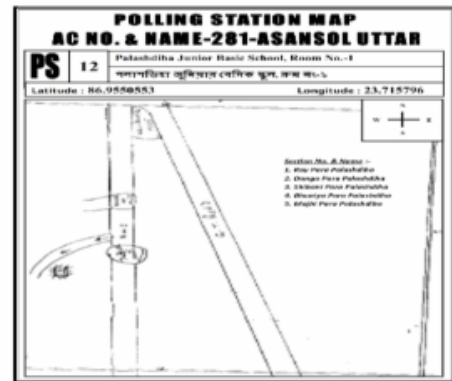

নির্বাচক নিবন্ধন আধিকারিকের স্বাক্ষর

Nazri Naksha

Google Map View

Polling Station Building Front View

Polling Station Front View

Cad View

Key MAP View

1 নাম : গুলাবী দেবী স্বামীর নাম : কবির যাদব বাড়ির নং : n0142 বয়স : 43 লিঙ্গ : মহিলা	AOJ1701473 ফটো উপলব্ধ	2 নাম : অনিতা দেবী স্বামীর নাম : সুবীর কুমার বাড়ির নং : n0142 বয়স : 43 লিঙ্গ : মহিলা	ZCA1407774 ফটো উপলব্ধ	3 নাম : সবীর কুমার পিতার নাম : বিক্রেশ্বরী যাদব বাড়ির নং : n0142 বয়স : 43 লিঙ্গ : পুরুষ	ZCA1412808 ফটো উপলব্ধ
4 নাম : রেখা দেবী অন্যান্য নাম : জীর্ন বাদব বাড়ির নং : নং 144 বয়স : 44 লিঙ্গ : মহিলা	AOJ2686517 ফটো উপলব্ধ	5 নাম : প্রথম বাউরি মায়ের নাম : গীতা বাউরি বাড়ির নং : বয়স : 28 লিঙ্গ : পুরুষ	AOJ2305910 ফটো উপলব্ধ	6 নাম : করন পাশওয়ান পিতার নাম : বিরজু পাশওয়ান বাড়ির নং : নং বয়স : 28 লিঙ্গ : পুরুষ	AOJ2075026 ফটো উপলব্ধ
7 নাম : রূপালী কিস্কু পিতার নাম : সোনী কিস্কু বাড়ির নং : বয়স : 22 লিঙ্গ : মহিলা	AOJ2820546 ফটো উপলব্ধ	8 নাম : রাজেশ কিস্কু মায়ের নাম : ভূকী কিস্কু বাড়ির নং : 53 বয়স : 40 লিঙ্গ : পুরুষ	AOJ2685774 ফটো উপলব্ধ	9 নাম : মোতিলাল মাঝি পিতার নাম : লখু মাঝি বাড়ির নং : নং 121 বয়স : 25 লিঙ্গ : পুরুষ	AOJ2685238 ফটো উপলব্ধ
10 নাম : রাজীব খাঁ পিতার নাম : অনিল খাঁ বাড়ির নং : n0055 বয়স : 42 লিঙ্গ : পুরুষ	MKF2601805 ফটো উপলব্ধ	11 নাম : সরজ গরাই পিতার নাম : বাচ্চু গরাই বাড়ির নং : n0147 বয়স : 31 লিঙ্গ : পুরুষ	AOJ1701598 ফটো উপলব্ধ	12 নাম : হেমন্ত গরাই পিতার নাম : বাচ্চু গরাই বাড়ির নং : n0148 বয়স : 30 লিঙ্গ : পুরুষ	AOJ1701606 ফটো উপলব্ধ
13 নাম : রবি টুডু মায়ের নাম : দুখি টুডু বাড়ির নং : নং 125 বয়স : 25 লিঙ্গ : পুরুষ	AOJ2686962 ফটো উপলব্ধ	14 নাম : রাজা দাস পিতার নাম : শ্যামা বাউরী বাড়ির নং : n0214 বয়স : 28 লিঙ্গ : পুরুষ	AOJ2261584 ফটো উপলব্ধ	15 নাম : সন্তোষ দাস পিতার নাম : মনু দাস বাড়ির নং : - বয়স : 33 লিঙ্গ : পুরুষ	AOJ2704542 ফটো উপলব্ধ
16 নাম : দীপক দাস পিতার নাম : মনু দাস বাড়ির নং : বয়স : 40 লিঙ্গ : পুরুষ	AOJ2707701 ফটো উপলব্ধ	17 নাম : মনু দাস পিতার নাম : মথুরা দাস বাড়ির নং : - বয়স : 60 লিঙ্গ : পুরুষ	AOJ2703361 ফটো উপলব্ধ	18 নাম : সীউ দাস পিতার নাম : মথুরা দাস বাড়ির নং : শ্রী মণি বয়স : 33 লিঙ্গ : পুরুষ	AOJ2955334 ফটো উপলব্ধ
19 নাম : উষা দেবী স্বামীর নাম : শ্রবণ পণ্ডিত বাড়ির নং : 00 বয়স : 43 লিঙ্গ : মহিলা	AOJ2734234 ফটো উপলব্ধ	20 নাম : মৃত্যঞ্জয় ব্যানার্জী পিতার নাম : সন্তোষ ব্যানার্জী বাড়ির নং : n0004 বয়স : 74 লিঙ্গ : পুরুষ	MKF0686097 ফটো উপলব্ধ	21 নাম : সাবিত্রী ব্যানার্জী স্বামীর নাম : মৃত্যঞ্জয় ব্যানার্জী বাড়ির নং : n0004 বয়স : 63 লিঙ্গ : মহিলা	MKF0686105 ফটো উপলব্ধ
22 নাম : পুনম বর্মন পিতার নাম : গোপিন্দার প্রসাদ বর্মন বাড়ির নং : এন0180 বয়স : 24 লিঙ্গ : মহিলা	AOJ2707198 ফটো উপলব্ধ	23 নাম : রোশন প্রসাদ বর্মন পিতার নাম : জগেন্দ্র বর্মন বাড়ির নং : বয়স : 26 লিঙ্গ : পুরুষ	AOJ2394864 ফটো উপলব্ধ	24 নাম : দীপক বর্মন পিতার নাম : রাম জনম বর্মন বাড়ির নং : বয়স : 26 লিঙ্গ : পুরুষ	AOJ2395044 ফটো উপলব্ধ
25 নাম : রোহিত বর্মন পিতার নাম : রামধীন বর্মন বাড়ির নং : বয়স : 26 লিঙ্গ : পুরুষ	AOJ2305878 ফটো উপলব্ধ	26 নাম : নিকিতা বাউরি পিতার নাম : সরত বাউরি বাড়ির নং : আসানসোল বয়স : 23 লিঙ্গ : মহিলা	AOJ2890291 ফটো উপলব্ধ	27 নাম : জিৎ রায় পিতার নাম : জয়দেব রায় বাড়ির নং : রায় পাড়া বয়স : 28 লিঙ্গ : পুরুষ	AOJ2040681 ফটো উপলব্ধ
28 নাম : পায়েল বাউরি পিতার নাম : হরিপদ বাউরি বাড়ির নং : আসানসোল বয়স : 21 লিঙ্গ : মহিলা	AOJ2890283 ফটো উপলব্ধ	29 নাম : মামন বাউরী পিতার নাম : লক্ষ্মণ বাউরী বাড়ির নং : বয়স : 26 লিঙ্গ : মহিলা	AOJ2305928 ফটো উপলব্ধ	30 নাম : মাল্পি বাউরী পিতার নাম : মধু বাউরী বাড়ির নং : n0215 বয়স : 27 লিঙ্গ : মহিলা	AOJ2261592 ফটো উপলব্ধ