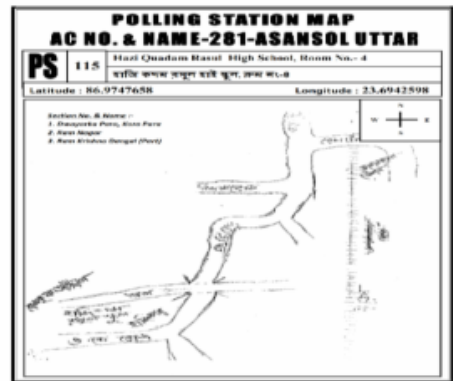

নির্বাচক নিবন্ধন আধিকারিকের স্বাক্ষর

Nazri Naksha

Google Map View

Polling Station Building Front View

Polling Station Front View

Cad View

Key MAP View

1 নাম : পৌরী দেবী স্বামীর নাম: রমেশ কুমার বাড়ির নং : না বয়স : 39 লিঙ্গ : মহিলা	AOJ0932384 ফটো উপলব্ধ	2 নাম : আয়েধ্যা পিতার নাম: যমুনা গোপ বাড়ির নং : n0145 বয়স : 71 লিঙ্গ : পুরুষ	AOJ1853746 ফটো উপলব্ধ	3 নাম : রোনক কুমারী পিতার নাম: ভোলা মহতো বাড়ির নং : N0145 বয়স : 24 লিঙ্গ : মহিলা	AOJ2564037 ফটো উপলব্ধ
4 নাম : লায়লা কুমারী সিং স্বামীর নাম: দিনেশ কুমার যাদব বাড়ির নং : 250 বয়স : 33 লিঙ্গ : মহিলা	ZQP1341163 ফটো উপলব্ধ	5 নাম : জরিনা খান স্বামীর নাম: রসিদ খান বাড়ির নং : n0178 বয়স : 29 লিঙ্গ : মহিলা	WB/38/263/813418 ফটো উপলব্ধ	6 নাম : রসিদ খান পিতার নাম: সুলমান খান বাড়ির নং : n0180 বয়স : 62 লিঙ্গ : পুরুষ	AOJ2161495 ফটো উপলব্ধ
7 নাম : প্রদীপ কুমার পিতার নাম: গনেশ রাম বাড়ির নং : n0195 বয়স : 27 লিঙ্গ : পুরুষ	AOJ2286714 ফটো উপলব্ধ	8 নাম : মহঃ মুখতার পিতার নাম: মহঃ শামিম বাড়ির নং : n0196 বয়স : 43 লিঙ্গ : পুরুষ	AOJ2286722 ফটো উপলব্ধ	9 নাম : নৌসিম শাবা পিতার নাম: রসিদ খান বাড়ির নং : বয়স : 29 লিঙ্গ : মহিলা	AOJ2848976 ফটো উপলব্ধ
10 নাম : জলু ওরংগ পিতার নাম: প্রকাশ ওরংগ বাড়ির নং : না বয়স : 31 লিঙ্গ : পুরুষ	AOJ2775930 ফটো উপলব্ধ	11 নাম : বিশ্ব নাথ ওরংগ পিতার নাম: প্রকাশ ওরংগ বাড়ির নং : না বয়স : 23 লিঙ্গ : পুরুষ	AOJ2775989 ফটো উপলব্ধ	12 নাম : কবিতা ওরংগ পিতার নাম: বিজয় ওরংগ বাড়ির নং : না বয়স : 22 লিঙ্গ : মহিলা	AOJ2770527 ফটো উপলব্ধ
13 নাম : বিনোদ কোড়া পিতার নাম: রেবানী কোড়া বাড়ির নং : N0236 বয়স : 51 লিঙ্গ : পুরুষ	NAZ1270693 ফটো উপলব্ধ	14 নাম : অমিত কুমার যাদব পিতার নাম: আশিকা যাদব বাড়ির নং : N0019 বয়স : 29 লিঙ্গ : পুরুষ	AOJ2565703 ফটো উপলব্ধ	15 নাম : সুকুমারী কোড়া স্বামীর নাম: বিনোদ কোড়া বাড়ির নং : N0124 বয়স : 46 লিঙ্গ : মহিলা	GDV1533017 ফটো উপলব্ধ
16 নাম : লখি ওরাং স্বামীর নাম: কল্ল ওরাং বাড়ির নং : n0016 বয়স : 33 লিঙ্গ : মহিলা	AOJ2405926 ফটো উপলব্ধ	17 নাম : কলাবতী ওরাং স্বামীর নাম: পরেশ ওরাং বাড়ির নং : বয়স : 34 লিঙ্গ : মহিলা	AOJ2405934 ফটো উপলব্ধ	18 নাম : হাবল ওরাং পিতার নাম: নকুল ওরাং বাড়ির নং : n0016 বয়স : 33 লিঙ্গ : পুরুষ	AOJ1754480 ফটো উপলব্ধ
19 নাম : রবিন ওরাং পিতার নাম: নকুল ওরাং বাড়ির নং : n0016 বয়স : 33 লিঙ্গ : পুরুষ	AOJ1937556 ফটো উপলব্ধ	20 নাম : কিশু ওরাং পিতার নাম: কালু ওরাং বাড়ির নং : n0016 বয়স : 37 লিঙ্গ : পুরুষ	AOJ1105691 ফটো উপলব্ধ	21 নাম : সুশীলা ওরাং স্বামীর নাম: নকুল ওরাং বাড়ির নং : n0016 বয়স : 33 লিঙ্গ : মহিলা	WB/38/260/618046 ফটো উপলব্ধ
22 নাম : নকুল ওরাং পিতার নাম: লক্ষ ওরাং বাড়ির নং : n0016 বয়স : 33 লিঙ্গ : পুরুষ	WB/38/260/618070 ফটো উপলব্ধ	23 নাম : বৈদ্যনাথ ওরাং পিতার নাম: প্রকাশ ওরাং বাড়ির নং : n0009 বয়স : 31 লিঙ্গ : পুরুষ	AOJ1754506 ফটো উপলব্ধ	24 নাম : কলাবতী ওরাং স্বামীর নাম: দিবান্দর ওরাং বাড়ির নং : n0009 বয়স : 33 লিঙ্গ : মহিলা	AOJ1605237 ফটো উপলব্ধ
25 নাম : রবিন ওরাং পিতার নাম: সানু ওরাং বাড়ির নং : n0009 বয়স : 33 লিঙ্গ : পুরুষ	AOJ1605179 ফটো উপলব্ধ	26 নাম : লোখিন্দর ওরাং পিতার নাম: সানু ওরাং বাড়ির নং : n0009 বয়স : 43 লিঙ্গ : পুরুষ	BCQ5419403 ফটো উপলব্ধ	27 নাম : মিনা ওরাং স্বামীর নাম: দিবান্দর ওরাং বাড়ির নং : n0009 বয়স : 33 লিঙ্গ : মহিলা	BCQ4394110 ফটো উপলব্ধ
#2 28 নাম : লখন ওরাং পিতার নাম: সানো ওরাং বাড়ির নং : n0009 বয়স : 50 লিঙ্গ : মহিলা	AOJ3079167 ফটো উপলব্ধ	29 নাম : সন্তোষ ওরাং পিতার নাম: নারায়ন ওরাং বাড়ির নং : n0020 বয়স : 32 লিঙ্গ : পুরুষ	AOJ1605229 ফটো উপলব্ধ	30 নাম : রাজেশ ওরাং পিতার নাম: নারায়ন ওরাং বাড়ির নং : n0020 বয়স : 43 লিঙ্গ : পুরুষ	BCQ4394094 ফটো উপলব্ধ