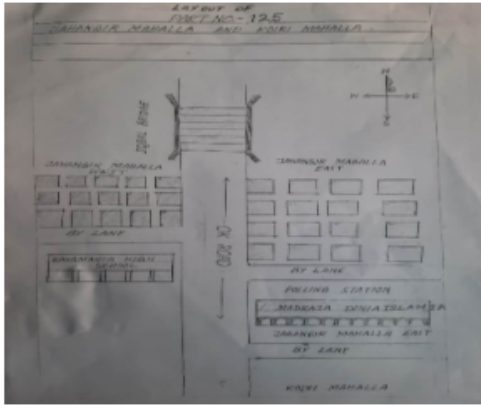

নির্বাচক নিবন্ধন আধিকারিকের স্বাক্ষর

Nazri Naksha

Google Map View

Polling Station Building Front View

Polling Station Front View

Cad View

Key MAP View

বিধানসভা নির্বাচনক্ষেত্রের নং, নাম : 281-আসানসোল উত্তর
ভাগ নং, নাম : 1-কৈরী মহল্লা,কে টি রোড