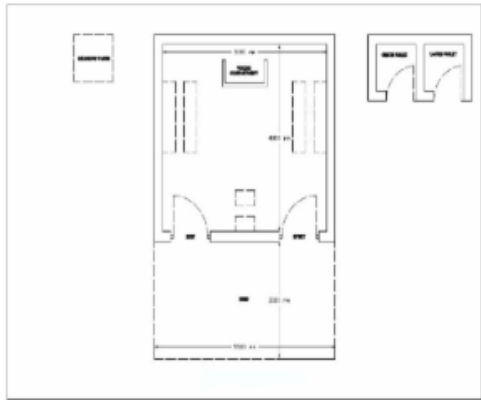

নির্বাচক নিবন্ধন আধিকারিকের স্বাক্ষর

Nazri Naksha

Google Map View

Polling Station Building Front View

Polling Station Front View

Cad View

Key MAP View

বিধানসভা নির্বাচনক্ষেত্রের নং, নাম : 281-আসানসোল উত্তর
ভাগ নং, নাম : 1-কৈরী মহল্লা,কে টি রোড