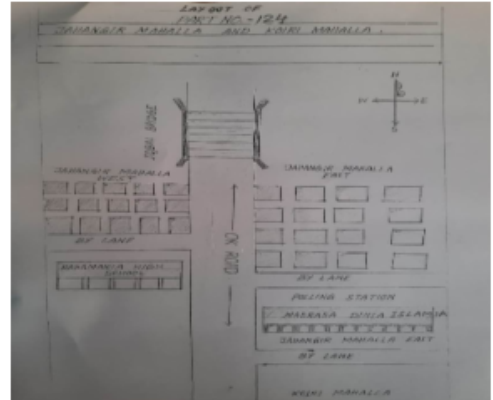

নির্বাচক নিবন্ধন আধিকারিকের স্বাক্ষর

Nazri Naksha

Google Map View

Polling Station Building Front View

Polling Station Front View

Cad View

Key MAP View

বিধানসভা নির্বাচনক্ষেত্রের নং, নাম : 281-আসানসোল উত্তর
ভাগ নং, নাম : 1-কৈরী মহল্লা,কে টি রোড