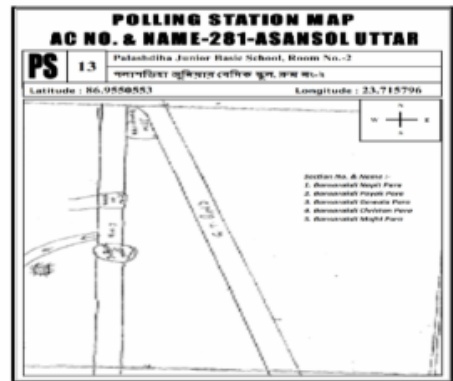

নির্বাচক নিবন্ধন আধিকারিকের স্বাক্ষর

Nazri Naksha

Google Map View

Polling Station Building Front View

Polling Station Front View

Cad View

Key MAP View

1 নাম : রুবি দেবী স্বামীর নাম: রাম শংকর যাদব বাড়ির নং : n0030 বয়স : 36 লিঙ্গ : মহিলা	AOJ1517648 ফটো উপলব্ধ	2 নাম : শ্বেতা নিশা হরেন্দ্র (সুরিন) স্বামীর নাম: অনুপ (সুরিন) বাড়ির নং : n0204 বয়স : 39 লিঙ্গ : মহিলা	AOJ1702133 ফটো উপলব্ধ	3 নাম : শ্রবাসী খাঁ পিতার নাম: সন্তোস খাঁ বাড়ির নং : এন0056 বয়স : 22 লিঙ্গ : মহিলা	AOJ2756542 ফটো উপলব্ধ
4 নাম : বর্নালী ঘোষ স্বামীর নাম: নারায়ণ ঘোষ বাড়ির নং : এন0056 বয়স : 27 লিঙ্গ : মহিলা	AOJ2762953 ফটো উপলব্ধ	5 নাম : সচদেব ওবা পিতার নাম: কৃষ্ণ বিহারী ওবা বাড়ির নং : n0029 বয়স : 41 লিঙ্গ : পুরুষ	AOJ1893478 ফটো উপলব্ধ	6 নাম : কৃষ্ণ বিহারী ওবা পিতার নাম: সুদর্শন ওবা বাড়ির নং : n0029 বয়স : 72 লিঙ্গ : পুরুষ	WB/38/258/588096 ফটো উপলব্ধ
7 নাম : নানকি ওরুণ স্বামীর নাম: দ্যাম ওরুণ বাড়ির নং : এন0028 বয়স : 43 লিঙ্গ : মহিলা	AOJ2699148 ফটো উপলব্ধ	8 নাম : সংগীতা ওরুণ পিতার নাম: দ্যাম ওরুণ বাড়ির নং : এন0028 বয়স : 43 লিঙ্গ : মহিলা	AOJ2701324 ফটো উপলব্ধ	9 নাম : পূজা খাঁ স্বামীর নাম: দুর্গাপদ খাঁ বাড়ির নং : এন0062 বয়স : 28 লিঙ্গ : মহিলা	AOJ2193712 ফটো উপলব্ধ
10 নাম : পাপিয়া খাঁ স্বামীর নাম: বিষ্ণুপদ খান বাড়ির নং : বয়স : 26 লিঙ্গ : মহিলা	AOJ2322857 ফটো উপলব্ধ	11 নাম : দোলন খাঁ স্বামীর নাম: নিশিত খাঁ বাড়ির নং : এন0059 বয়স : 24 লিঙ্গ : মহিলা	NAZ1708890 ফটো উপলব্ধ	Q 12 নাম : রেখা খান স্বামীর নাম: নয়ন খান বাড়ির নং : এন0027 বয়স : 40 লিঙ্গ : মহিলা	AOJ2702801 ফটো উপলব্ধ
13 নাম : সোমা খান স্বামীর নাম: সুপ্রভাত খান বাড়ির নং : বয়স : 30 লিঙ্গ : মহিলা	AOJ2322840 ফটো উপলব্ধ	14 নাম : সুমন খান পিতার নাম: মনোরঞ্জন খান বাড়ির নং : এন0060 বয়স : 23 লিঙ্গ : পুরুষ	AOJ2704690 ফটো উপলব্ধ	15 নাম : পূজা খান স্বামীর নাম: শেষনাথ খান বাড়ির নং : এন0057 বয়স : 23 লিঙ্গ : মহিলা	AOJ2703692 ফটো উপলব্ধ
16 নাম : ফাল্গুনী গোপ পিতার নাম: মহেশ্বর গোপ বাড়ির নং : বয়স : 26 লিঙ্গ : মহিলা	IEP2392413 ফটো উপলব্ধ	17 নাম : জয়দেব ঘোষ পিতার নাম: পঙ্কজলাল ঘোষ বাড়ির নং : বয়স : 58 লিঙ্গ : পুরুষ	MKF2502318 ফটো উপলব্ধ	18 নাম : নারায়ণ ঘোষ পিতার নাম: রঞ্জন ঘোষ বাড়ির নং : n0002 বয়স : 33 লিঙ্গ : পুরুষ	AOJ1435239 ফটো উপলব্ধ
19 নাম : দিপালী ঘোষ স্বামীর নাম: রঞ্জন ঘোষ বাড়ির নং : n0002 বয়স : 51 লিঙ্গ : মহিলা	MKF0688788 ফটো উপলব্ধ	20 নাম : রঞ্জন ঘোষ পিতার নাম: মহীতোষ ঘোষ বাড়ির নং : n0002 বয়স : 57 লিঙ্গ : পুরুষ	MKF0688770 ফটো উপলব্ধ	21 নাম : মনিকা চ্যাটার্জী স্বামীর নাম: সমিত চ্যাটার্জী বাড়ির নং : N0066 বয়স : 26 লিঙ্গ : মহিলা	AOJ2505675 ফটো উপলব্ধ
22 নাম : সমিত চ্যাটার্জী পিতার নাম: মনি চ্যাটার্জী বাড়ির নং : n0066 বয়স : 29 লিঙ্গ : পুরুষ	AOJ2193696 ফটো উপলব্ধ	23 নাম : নেহা চৌধুরী পিতার নাম: রাজকুমার চৌধুরী বাড়ির নং : n0023 বয়স : 29 লিঙ্গ : মহিলা	AOJ2193860 ফটো উপলব্ধ	24 নাম : সোনি চৌধুরী স্বামীর নাম: শিবনাথ চৌধুরী বাড়ির নং : n0187 বয়স : 33 লিঙ্গ : মহিলা	AOJ2040913 ফটো উপলব্ধ
25 নাম : শিবনাথ চৌধুরী পিতার নাম: বৃধন চৌধুরী বাড়ির নং : n0187 বয়স : 36 লিঙ্গ : পুরুষ	AOJ1564392 ফটো উপলব্ধ	26 নাম : সমিত চৌধুরী পিতার নাম: রাজ কুমার চৌধুরী বাড়ির নং : n0023 বয়স : 33 লিঙ্গ : পুরুষ	AOJ1564384 ফটো উপলব্ধ	27 নাম : রীনা চৌধুরী স্বামীর নাম: অর্জুন চৌধুরী বাড়ির নং : n0023 বয়স : 46 লিঙ্গ : মহিলা	MKF2165967 ফটো উপলব্ধ
28 নাম : অর্জুন চৌধুরী পিতার নাম: নারু চৌধুরী বাড়ির নং : n0023 বয়স : 51 লিঙ্গ : পুরুষ	MKF0688838 ফটো উপলব্ধ	29 নাম : শীতল চৌধুরী পিতার নাম: রাজকুমার চৌধুরী বাড়ির নং : n0023 বয়স : 36 লিঙ্গ : পুরুষ	AOJ0907154 ফটো উপলব্ধ	30 নাম : ললিতাদেবী চৌধুরী স্বামীর নাম: রাজকুমার চৌধুরী বাড়ির নং : n0023 বয়স : 56 লিঙ্গ : মহিলা	MKF0688820 ফটো উপলব্ধ