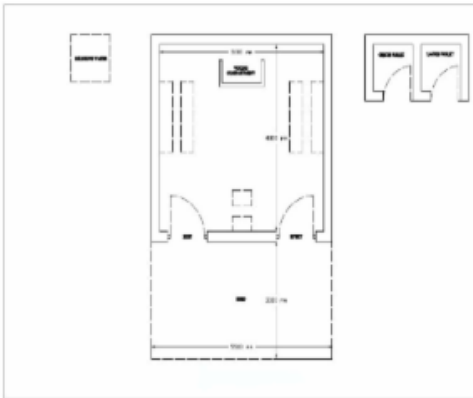

নির্বাচক নিবন্ধন আধিকারিকের স্বাক্ষর

Nazri Naksha

Google Map View

Polling Station Building Front View

Polling Station Front View

Cad View

Key MAP View

1 নাম : আবদুল্লাহ সদর পিতার নাম: সদর আলম বাড়ির নং : n0004 বয়স : 42 লিঙ্গ : পুরুষ	BCQ4856860 ফটো উপলব্ধ	2 নাম : আফসানা জবিন আনসারী পিতার নাম: সদরআলম আনসারী বাড়ির নং : n0004 বয়স : 44 লিঙ্গ : মহিলা	WB/38/260/567016 ফটো উপলব্ধ	3 নাম : শবনম পারভীন স্বামীর নাম: মহঃ শোহরাব ইয়াকুব বাড়ির নং : n0081 বয়স : 43 লিঙ্গ : মহিলা	AOJ1469212 ফটো উপলব্ধ
4 নাম : মহঃ শাহবাজ ইয়াকুব পিতার নাম: মহঃ সামশের বাড়ির নং : n0081 বয়স : 30 লিঙ্গ : পুরুষ	AOJ1758697 ফটো উপলব্ধ	5 নাম : মহঃ কালাম আনসারী পিতার নাম: পি. মহম্মদ বাড়ির নং : n0084 বয়স : 29 লিঙ্গ : পুরুষ	BCQ4860300 ফটো উপলব্ধ	6 নাম : আসমা খাতুন স্বামীর নাম: মহঃ কালাম আনসারী বাড়ির নং : n0084 বয়স : 29 লিঙ্গ : মহিলা	BCQ5526850 ফটো উপলব্ধ
7 নাম : তাবাসুম পারভীন স্বামীর নাম: মহঃ জামিল বাড়ির নং : n0084 বয়স : 35 লিঙ্গ : মহিলা	AOJ1469048 ফটো উপলব্ধ	#2 8 নাম : মহঃ জাকির পিতার নাম: মহঃ কালাম আনসারী বাড়ির নং : n0084 বয়স : 41 লিঙ্গ : পুরুষ	BCQ5526827 ফটো উপলব্ধ	9 নাম : নাগমা খাতুন স্বামীর নাম: মহঃ জাকির বাড়ির নং : n0084 বয়স : 30 লিঙ্গ : মহিলা	AOJ1941558 ফটো উপলব্ধ
10 নাম : সাদ্দাম পিতার নাম: মহঃ কালাম আনসারী বাড়ির নং : n0084 বয়স : 29 লিঙ্গ : পুরুষ	AOJ1469022 ফটো উপলব্ধ	11 নাম : মহঃ বেতার আলম পিতার নাম: মহঃ কালাম আনসারী বাড়ির নং : n0084 বয়স : 29 লিঙ্গ : পুরুষ	AOJ2024545 ফটো উপলব্ধ	12 নাম : মহঃ ইরুজ পিতার নাম: মহঃ কালাম আনসারী বাড়ির নং : n0084 বয়স : 29 লিঙ্গ : পুরুষ	AOJ1941608 ফটো উপলব্ধ
13 নাম : মহ নাসির পিতার নাম: চাঁদ মহম্মদ বাড়ির নং : n0084 বয়স : 39 লিঙ্গ : পুরুষ	BCQ5526611 ফটো উপলব্ধ	14 নাম : মহ. সয়িদ পিতার নাম: আবদুল রহমান বাড়ির নং : n0037 বয়স : 69 লিঙ্গ : পুরুষ	WB/38/260/567262 ফটো উপলব্ধ	15 নাম : হাসিনা খাতুন স্বামীর নাম: মহ সয়িদ বাড়ির নং : n0037 বয়স : 66 লিঙ্গ : মহিলা	WB/38/260/567030 ফটো উপলব্ধ
16 নাম : মহঃ সাজ্জাদ হুসেন পিতার নাম: মহঃ সাহিদ বাড়ির নং : n0037 বয়স : 41 লিঙ্গ : পুরুষ	BCQ4856639 ফটো উপলব্ধ	17 নাম : মহঃ সানোয়ার পিতার নাম: মহঃ সইদ বাড়ির নং : n0037 বয়স : 38 লিঙ্গ : পুরুষ	BCQ5526629 ফটো উপলব্ধ	18 নাম : মহঃ সরফরাজ ইয়াকুব পিতার নাম: মহঃ সামসের বাড়ির নং : n0081 বয়স : 39 লিঙ্গ : পুরুষ	BCQ5619879 ফটো উপলব্ধ
19 নাম : মহঃ শোহরার ইয়াকুবী পিতার নাম: মহঃ সামসের বাড়ির নং : n0081 বয়স : 46 লিঙ্গ : পুরুষ	BCQ5619671 ফটো উপলব্ধ	20 নাম : মহঃ সামশীর পিতার নাম: মহঃ ইয়াকুব বাড়ির নং : n0081 বয়স : 72 লিঙ্গ : পুরুষ	AOJ2957793 ফটো উপলব্ধ	21 নাম : সাবিনা খাতুন স্বামীর নাম: মহঃ সামিম বাড়ির নং : n0078 বয়স : 35 লিঙ্গ : মহিলা	AOJ2024537 ফটো উপলব্ধ
22 নাম : মহঃ শাহজাদা পিতার নাম: মহঃ হালিম বাড়ির নং : n0078 বয়স : 35 লিঙ্গ : পুরুষ	AOJ1112457 ফটো উপলব্ধ	23 নাম : মহঃ রাজা পিতার নাম: মহঃ হালিম বাড়ির নং : n0078 বয়স : 39 লিঙ্গ : পুরুষ	AOJ1112440 ফটো উপলব্ধ	24 নাম : মহঃ মুন্না পিতার নাম: মহঃ হালিম বাড়ির নং : n0078 বয়স : 39 লিঙ্গ : পুরুষ	AOJ1468768 ফটো উপলব্ধ
25 নাম : মহঃ মুসলিম পিতার নাম: গুলাম রসুল বাড়ির নং : n0115 বয়স : 40 লিঙ্গ : পুরুষ	AOJ0935841 ফটো উপলব্ধ	26 নাম : মহঃ মুসলিম পিতার নাম: গুলাম রসুল বাড়ির নং : n0115 বয়স : 40 লিঙ্গ : পুরুষ	BCQ5032115 ফটো উপলব্ধ	27 নাম : ফাতিমা বিবি স্বামীর নাম: গুলাম রসুল বাড়ির নং : n0150 বয়স : 70 লিঙ্গ : মহিলা	BCQ5032107 ফটো উপলব্ধ
28 নাম : আলীয়া পারওইন পিতার নাম: আহমেদ হুসেন বাড়ির নং : n0115 বয়স : 30 লিঙ্গ : মহিলা	AOJ2024495 ফটো উপলব্ধ	29 নাম : সাজিয়া পারভীন পিতার নাম: আহমেদ হুসেন বাড়ির নং : n0115 বয়স : 36 লিঙ্গ : মহিলা	AOJ1112572 ফটো উপলব্ধ	30 নাম : আলমগীর আবু রিজবী পিতার নাম: আহম্মদ হুসেন বাড়ির নং : n0115 বয়স : 45 লিঙ্গ : পুরুষ	BCQ4358040 ফটো উপলব্ধ