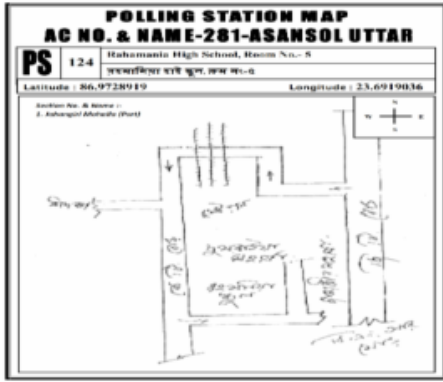

Nazri Naksha