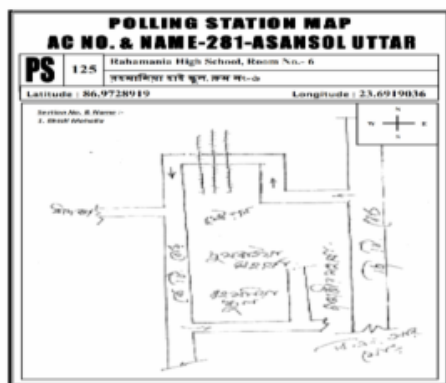

Nazri Naksha