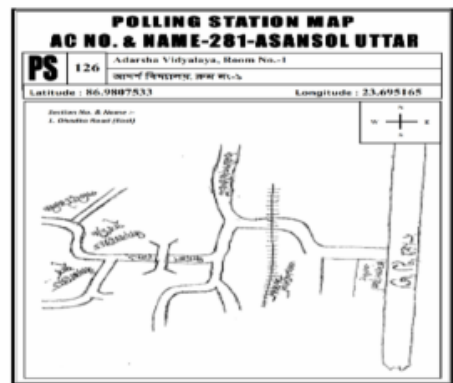

নির্বাচক নিবন্ধন আধিকারিকের স্বাক্ষর

Nazri Naksha

Google Map View

Polling Station Building Front View

Polling Station Front View

Cad View

Key MAP View

বিধানসভা নির্বাচনকেন্দ্রের নং, নাম : 281-আসানসোল উত্তর  
ভাগ নং, নাম : 1-ধাদকা রোড(পূর্বদিক)