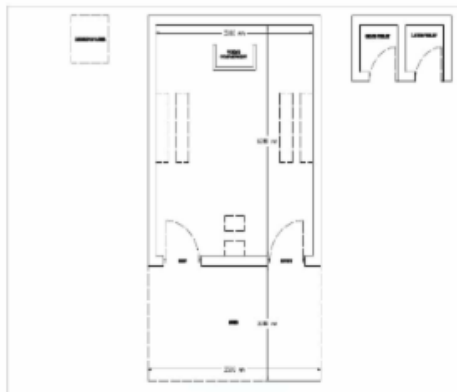

নির্বাচক নিবন্ধন আধিকারিকের স্বাক্ষর

Nazri Naksha

Google Map View

Polling Station Building Front View

Polling Station Front View

Cad View

Key MAP View

বিধানসভা নির্বাচনকেন্দ্রের নং, নাম : 281-আসানসোল উত্তর  
ভাগ নং, নাম : 1-ধাদকা রোড(পূর্বদিক)