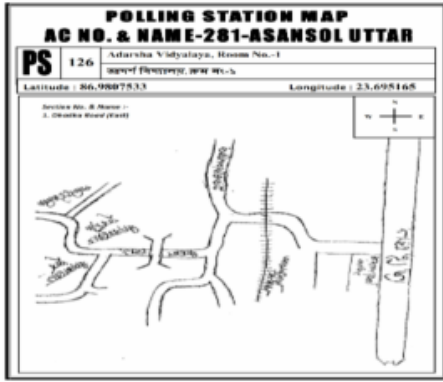

নির্বাচক নিবন্ধন আধিকারিকের স্বাক্ষর

Nazri Naksha

Google Map View

Polling Station Building Front View

Polling Station Front View

Cad View

Key MAP View

বিধানসভা নির্বাচনকেন্দ্রের নং, নাম : 281-আসানসোল উত্তর  
ভাগ নং, নাম : 1-ধাদকা রোড(পূর্বদিক)