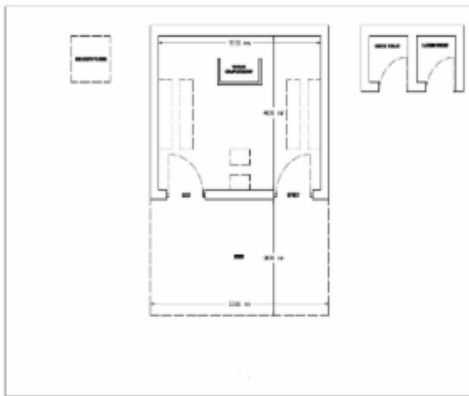

Cad View

Key MAP View