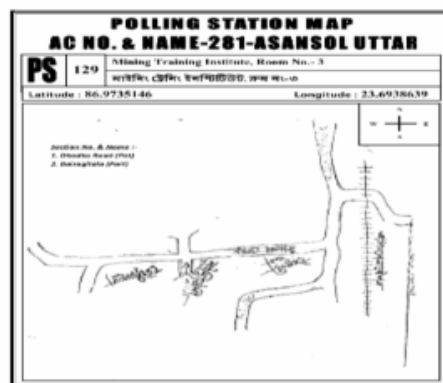

নির্বাচক নিবন্ধন আধিকারিকের স্বাক্ষর

Nazri Naksha

Google Map View

Polling Station Building Front View

Polling Station Front View

Cad View

Key MAP View

1	BCQ4339859	নাম : মীরা দেবী স্বামীর নাম: সুনিল ভার্মা বাড়ির নং : n0018 বয়স : 47 লিঙ্গ : মহিলা	ফটো উপলব্ধ	2	AOJ1344522	নাম : উমরাবতী দেবী স্বামীর নাম: শ্রীনিবাস ওঝা বাড়ির নং : 307/ED বয়স : 59 লিঙ্গ : মহিলা	ফটো উপলব্ধ	3	AOJ1943273	নাম : বৈজন্তী দেবী স্বামীর নাম: রাজ কিশোর সিং বাড়ির নং : n0359 বয়স : 65 লিঙ্গ : মহিলা	ফটো উপলব্ধ
4	BR/47/284/852070	নাম : মীরা দেবী স্বামীর নাম: প্রদীপ ভার্মা সাউ বাড়ির নং : n0317 বয়স : 45 লিঙ্গ : মহিলা	ফটো উপলব্ধ	5	AOJ1611375	নাম : কিরণ দেবী স্বামীর নাম: রাজু রাম বাড়ির নং : n0312 বয়স : 51 লিঙ্গ : মহিলা	ফটো উপলব্ধ	6	AOJ0984864	নাম : মহঃ শাকিল খান পিতার নাম: মহঃ জলিল খান বাড়ির নং : n0171 বয়স : 42 লিঙ্গ : পুরুষ	ফটো উপলব্ধ
7	AOJ1471192	নাম : শাহানাজ খাতুন স্বামীর নাম: মহঃ নাসিরউদ্দিন বাড়ির নং : n0139 বয়স : 45 লিঙ্গ : মহিলা	ফটো উপলব্ধ	8	AOJ1114545	নাম : মহঃ নাসিরুদ্দিন পিতার নাম: মহঃ আব্দুল বাড়ির নং : n0139 বয়স : 49 লিঙ্গ : পুরুষ	ফটো উপলব্ধ	9	AOJ1280676	নাম : অনজুম বেগম স্বামীর নাম: মহঃ মুন্না বাড়ির নং : n0131 বয়স : 40 লিঙ্গ : মহিলা	ফটো উপলব্ধ
10	AOJ1114461	নাম : মহঃ মুন্না পিতার নাম: মহঃ আনসারী বাড়ির নং : n0131 বয়স : 44 লিঙ্গ : পুরুষ	ফটো উপলব্ধ	11	AOJ1943174	নাম : সুরজ কুমার সিং পিতার নাম: বিজয় কুমার সিং বাড়ির নং : n0129 বয়স : 36 লিঙ্গ : পুরুষ	ফটো উপলব্ধ	12	AOJ0937029	নাম : মহঃ মেহসুফ আলম পিতার নাম: মহঃ মেহফজ আলম বাড়ির নং : n0117 বয়স : 36 লিঙ্গ : পুরুষ	ফটো উপলব্ধ
13	BCQ4843207	নাম : অঞ্জুদেবী স্বামীর নাম: রাজেশ কুমার বাড়ির নং : n0102 বয়স : 44 লিঙ্গ : মহিলা	ফটো উপলব্ধ	14	BCQ4843199	নাম : আনন্দ কুমার মায়ের নাম: শকুন্তলাদেবী বাড়ির নং : n0101 বয়স : 41 লিঙ্গ : পুরুষ	ফটো উপলব্ধ	15	AOJ1471200	নাম : অভিনব আনন্দ পিতার নাম: অভিশেখ কুমার বাড়ির নং : শুভাশিস আপাটমেন্ট বয়স : 32 লিঙ্গ : পুরুষ	ফটো উপলব্ধ
16	BCQ4843009	নাম : পুনম কুমারী পিতার নাম: মহেন্দ্র বাড়ির নং : n0087 বয়স : 40 লিঙ্গ : মহিলা	ফটো উপলব্ধ	17	BCQ4842860	নাম : সুনীতাদেবী স্বামীর নাম: সুরেশ বাড়ির নং : n0080 বয়স : 53 লিঙ্গ : মহিলা	ফটো উপলব্ধ	18	AOJ1943349	নাম : সিয়াপতি দেবী স্বামীর নাম: সঞ্জয় কুমার বাড়ির নং : n0083 বয়স : 37 লিঙ্গ : মহিলা	ফটো উপলব্ধ
19	AOJ1280239	নাম : রাহুল প্রসাদ পিতার নাম: কাশিনাথ প্রসাদ বাড়ির নং : n0146 বয়স : 35 লিঙ্গ : পুরুষ	ফটো উপলব্ধ	20	WB/38/260/531305	নাম : সোনা সিং স্বামীর নাম: সুনীল সিং বাড়ির নং : n0060 বয়স : 55 লিঙ্গ : মহিলা	ফটো উপলব্ধ	21	AOJ0936997	নাম : রাজু রাম পিতার নাম: সুরেশ প্রসাদ বাড়ির নং : n0116 বয়স : 37 লিঙ্গ : পুরুষ	ফটো উপলব্ধ
22	WB/38/260/531071	নাম : রতন সাহা পিতার নাম: রঘুনাথ সাহা বাড়ির নং : n0007 বয়স : 50 লিঙ্গ : পুরুষ	ফটো উপলব্ধ	23	BCQ1324516	নাম : দীপালি সাহা স্বামীর নাম: রতন সাহা বাড়ির নং : n0007 বয়স : 46 লিঙ্গ : মহিলা	ফটো উপলব্ধ	24	AOJ1611292	নাম : রাজনীল সাহা পিতার নাম: রতন সাহা বাড়ির নং : n0007 বয়স : 31 লিঙ্গ : পুরুষ	ফটো উপলব্ধ
25	AOJ1471135	নাম : প্রিয়াঙ্কা সিং স্বামীর নাম: ভানুপ্রতাপ সিং বাড়ির নং : n0007 বয়স : 40 লিঙ্গ : মহিলা	ফটো উপলব্ধ	26	WB/38/260/531297	নাম : সুনীলকান্ত সিং পিতার নাম: রামওয়ালক সিং বাড়ির নং : n0011 বয়স : 60 লিঙ্গ : পুরুষ	ফটো উপলব্ধ	27	BCQ4840146	নাম : সন্দীপ কুমার সিং পিতার নাম: রামনরেশ মাহাতো বাড়ির নং : n0011 বয়স : 43 লিঙ্গ : পুরুষ	ফটো উপলব্ধ
28	WB/38/260/531243	নাম : সঞ্জয় কুমার সিং পিতার নাম: রাম নরেশ মাহাতো বাড়ির নং : n0011 বয়স : 49 লিঙ্গ : পুরুষ	ফটো উপলব্ধ	29	AOJ0936864	নাম : সীমা সিং স্বামীর নাম: সঞ্জয় কুমার সিং বাড়ির নং : n0011 বয়স : 46 লিঙ্গ : মহিলা	ফটো উপলব্ধ	30	AOJ1761154	নাম : অভিষেক কুমার সিং পিতার নাম: সুনীল কান্ত সিং বাড়ির নং : n0011 বয়স : 30 লিঙ্গ : পুরুষ	ফটো উপলব্ধ