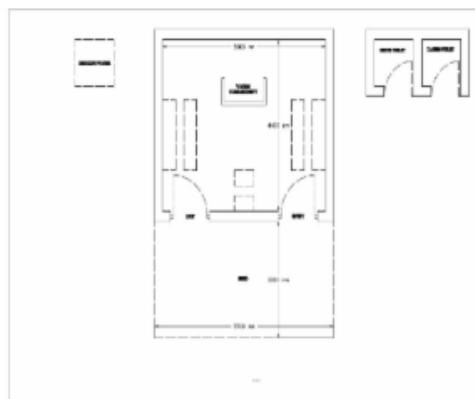

নির্বাচক নিবন্ধন আধিকারিকের স্বাক্ষর

Nazri Naksha

Google Map View

Polling Station Building Front View

Polling Station Front View

Cad View

Key MAP View

1	BCQ4339859	নাম : মীরা দেবী স্বামীর নাম: সুনিল ভার্মা বাড়ির নং : n0018 বয়স : 47 লিঙ্গ : মহিলা	ফটো উপলব্ধ	2	AOJ1344522	নাম : উমরাবতী দেবী স্বামীর নাম: শ্রীনিবাস ওঝা বাড়ির নং : 307/ED বয়স : 59 লিঙ্গ : মহিলা	ফটো উপলব্ধ	3	AOJ1943273	নাম : বৈজন্তী দেবী স্বামীর নাম: রাজ কিশোর সিং বাড়ির নং : n0359 বয়স : 65 লিঙ্গ : মহিলা	ফটো উপলব্ধ
4	BR/47/284/852070	নাম : মীরা দেবী স্বামীর নাম: প্রদীপ ভার্মা সাউ বাড়ির নং : n0317 বয়স : 45 লিঙ্গ : মহিলা	ফটো উপলব্ধ	5	AOJ1611375	নাম : কিরণ দেবী স্বামীর নাম: রাজু রাম বাড়ির নং : n0312 বয়স : 51 লিঙ্গ : মহিলা	ফটো উপলব্ধ	6	AOJ0984864	নাম : মহঃ শাকিল খান পিতার নাম: মহঃ জলিল খান বাড়ির নং : n0171 বয়স : 42 লিঙ্গ : পুরুষ	ফটো উপলব্ধ
7	AOJ1471192	নাম : শাহানাজ খাতুন স্বামীর নাম: মহঃ নাসিরউদ্দিন বাড়ির নং : n0139 বয়স : 45 লিঙ্গ : মহিলা	ফটো উপলব্ধ	8	AOJ1114545	নাম : মহঃ নাসিরুদ্দিন পিতার নাম: মহঃ আব্দুল বাড়ির নং : n0139 বয়স : 49 লিঙ্গ : পুরুষ	ফটো উপলব্ধ	9	AOJ1280676	নাম : অনজুম বেগম স্বামীর নাম: মহঃ মুন্না বাড়ির নং : n0131 বয়স : 40 লিঙ্গ : মহিলা	ফটো উপলব্ধ
10	AOJ1114461	নাম : মহঃ মুন্না পিতার নাম: মহঃ আনসারী বাড়ির নং : n0131 বয়স : 44 লিঙ্গ : পুরুষ	ফটো উপলব্ধ	11	AOJ1943174	নাম : সুরজ কুমার সিং পিতার নাম: বিজয় কুমার সিং বাড়ির নং : n0129 বয়স : 36 লিঙ্গ : পুরুষ	ফটো উপলব্ধ	12	AOJ0937029	নাম : মহঃ মেহসুফ আলম পিতার নাম: মহঃ মেহফজ আলম বাড়ির নং : n0117 বয়স : 36 লিঙ্গ : পুরুষ	ফটো উপলব্ধ
13	BCQ4843207	নাম : অঞ্জুদেবী স্বামীর নাম: রাজেশ কুমার বাড়ির নং : n0102 বয়স : 44 লিঙ্গ : মহিলা	ফটো উপলব্ধ	14	BCQ4843199	নাম : আনন্দ কুমার মায়ের নাম: শকুন্তলাদেবী বাড়ির নং : n0101 বয়স : 41 লিঙ্গ : পুরুষ	ফটো উপলব্ধ	15	AOJ1471200	নাম : অভিনব আনন্দ পিতার নাম: অভিশেখ কুমার বাড়ির নং : শুভাশিস আপাটমেন্ট বয়স : 32 লিঙ্গ : পুরুষ	ফটো উপলব্ধ
16	BCQ4843009	নাম : পুনম কুমারী পিতার নাম: মহেন্দ্র বাড়ির নং : n0087 বয়স : 40 লিঙ্গ : মহিলা	ফটো উপলব্ধ	17	BCQ4842860	নাম : সুনীতাদেবী স্বামীর নাম: সুরেশ বাড়ির নং : n0080 বয়স : 53 লিঙ্গ : মহিলা	ফটো উপলব্ধ	18	AOJ1943349	নাম : সিয়াপতি দেবী স্বামীর নাম: সঞ্জয় কুমার বাড়ির নং : n0083 বয়স : 37 লিঙ্গ : মহিলা	ফটো উপলব্ধ
19	AOJ1280239	নাম : রাহুল প্রসাদ পিতার নাম: কাশিনাথ প্রসাদ বাড়ির নং : n0146 বয়স : 35 লিঙ্গ : পুরুষ	ফটো উপলব্ধ	20	WB/38/260/531305	নাম : সোনা সিং স্বামীর নাম: সুনীল সিং বাড়ির নং : n0060 বয়স : 55 লিঙ্গ : মহিলা	ফটো উপলব্ধ	21	AOJ0936997	নাম : রাজু রাম পিতার নাম: সুরেশ প্রসাদ বাড়ির নং : n0116 বয়স : 37 লিঙ্গ : পুরুষ	ফটো উপলব্ধ
22	WB/38/260/531071	নাম : রতন সাহা পিতার নাম: রঘুনাথ সাহা বাড়ির নং : n0007 বয়স : 50 লিঙ্গ : পুরুষ	ফটো উপলব্ধ	23	BCQ1324516	নাম : দীপালি সাহা স্বামীর নাম: রতন সাহা বাড়ির নং : n0007 বয়স : 46 লিঙ্গ : মহিলা	ফটো উপলব্ধ	24	AOJ1611292	নাম : রাজনীল সাহা পিতার নাম: রতন সাহা বাড়ির নং : n0007 বয়স : 31 লিঙ্গ : পুরুষ	ফটো উপলব্ধ
25	AOJ1471135	নাম : প্রিয়াঙ্কা সিং স্বামীর নাম: ভানুপ্রতাপ সিং বাড়ির নং : n0007 বয়স : 40 লিঙ্গ : মহিলা	ফটো উপলব্ধ	26	WB/38/260/531297	নাম : সুনীলকান্ত সিং পিতার নাম: রামওয়ালক সিং বাড়ির নং : n0011 বয়স : 60 লিঙ্গ : পুরুষ	ফটো উপলব্ধ	27	BCQ4840146	নাম : সন্দীপ কুমার সিং পিতার নাম: রামনরেশ মাহাতো বাড়ির নং : n0011 বয়স : 43 লিঙ্গ : পুরুষ	ফটো উপলব্ধ
28	WB/38/260/531243	নাম : সঞ্জয় কুমার সিং পিতার নাম: রাম নরেশ মাহাতো বাড়ির নং : n0011 বয়স : 49 লিঙ্গ : পুরুষ	ফটো উপলব্ধ	29	AOJ0936864	নাম : সীমা সিং স্বামীর নাম: সঞ্জয় কুমার সিং বাড়ির নং : n0011 বয়স : 46 লিঙ্গ : মহিলা	ফটো উপলব্ধ	30	AOJ1761154	নাম : অভিষেক কুমার সিং পিতার নাম: সুনীল কান্ত সিং বাড়ির নং : n0011 বয়স : 30 লিঙ্গ : পুরুষ	ফটো উপলব্ধ