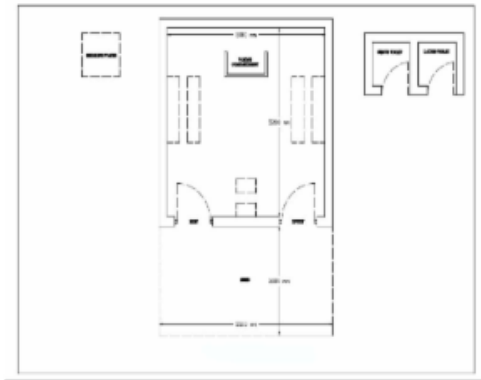

নির্বাচক নিবন্ধন আধিকারিকের স্বাক্ষর

Nazri Naksha

Google Map View

Polling Station Building Front View

Polling Station Front View

Cad View

Key MAP View

1	WB/38/260/543175	নাম : আশাদেবী কুশওয়াহ স্বামীর নাম: রবীন্দ্র কুশওয়াহ বাড়ির নং : n0003 বয়স : 59 লিঙ্গ : মহিলা	ফটো উপলব্ধ	2	AOJ2734465	নাম : আশীষ সিন্ধু পিতার নাম: হারি কান্ত সিন্ধু বাড়ির নং : বৈলুপাড়া বয়স : 29 লিঙ্গ : পুরুষ	ফটো উপলব্ধ	3	AOJ1471671	নাম : নীতিশ কুমার কুশওয়া পিতার নাম: রবীন্দ্র কুমার কুশওয়া বাড়ির নং : n0003 বয়স : 34 লিঙ্গ : পুরুষ	ফটো উপলব্ধ
4	AOJ1115120	নাম : শোভা কুশওয়াহ স্বামীর নাম: জীতেন্দ্র কুমার কুশওয়াহ বাড়ির নং : n0003 বয়স : 46 লিঙ্গ : মহিলা	ফটো উপলব্ধ	5	WB/38/260/543066	নাম : রবীন্দ্রকুমার কুশওয়াহ পিতার নাম: কেদার কুশওয়াহ বাড়ির নং : n0003 বয়স : 66 লিঙ্গ : পুরুষ	ফটো উপলব্ধ	6	AOJ2426997	নাম : জিতেন্দ্রকুমার কুশওয়াহ পিতার নাম: কেদারনাথ বাড়ির নং : n0003 বয়স : 53 লিঙ্গ : পুরুষ	ফটো উপলব্ধ
7	WB/38/260/543176	নাম : লক্ষী দেবী স্বামীর নাম: কেদারনাথ বাড়ির নং : n0003 বয়স : 89 লিঙ্গ : মহিলা	ফটো উপলব্ধ	8	WB/38/260/543003	নাম : পারশ নাথ কুশওয়াহ পিতার নাম: গনেশ দত্তা বাড়ির নং : N0005 বয়স : 61 লিঙ্গ : পুরুষ	ফটো উপলব্ধ	9	AOJ0937557	নাম : লখী দেবী স্বামীর নাম: রাজেশ ভার্মা বাড়ির নং : n0007 বয়স : 49 লিঙ্গ : মহিলা	ফটো উপলব্ধ
10	AOJ0937607	নাম : সীমা দেবী স্বামীর নাম: ধমেন্দ্র শর্মা বাড়ির নং : n0088 বয়স : 45 লিঙ্গ : মহিলা	ফটো উপলব্ধ	11	AOJ1761907	নাম : সন্দীপ সিন্ধু পিতার নাম: হারি কান্ত সিন্ধু বাড়ির নং : n0084 বয়স : 38 লিঙ্গ : পুরুষ	ফটো উপলব্ধ	12	AOJ0937482	নাম : অনিতা দেবী স্বামীর নাম: হরিকান্ত সিন্ধা বাড়ির নং : n0084 বয়স : 52 লিঙ্গ : মহিলা	ফটো উপলব্ধ
13	AOJ2613206	নাম : সরিতা কুমারী পিতার নাম: রাজ কুমার রাম বাড়ির নং : রৈলপুর বয়স : 25 লিঙ্গ : মহিলা	ফটো উপলব্ধ	14	AOJ2585677	নাম : আমন কুশওয়াহ পিতার নাম: কানহৈয়া লাল কুশওয়াহ বাড়ির নং : N0079 বয়স : 29 লিঙ্গ : মহিলা	ফটো উপলব্ধ	15	BCQ4347100	নাম : সুজিত কুমার কুশওয়াহ পিতার নাম: রাজেন্দ্র প্রসাদ কুশওয়াহ বাড়ির নং : n0080 বয়স : 43 লিঙ্গ : পুরুষ	ফটো উপলব্ধ
16	AOJ1611946	নাম : সুনীতা কুশওয়াহ স্বামীর নাম: অমিত কুমার কুশওয়াহ বাড়ির নং : n0080 বয়স : 39 লিঙ্গ : মহিলা	ফটো উপলব্ধ	17	BCQ4347092	নাম : অমিত কুমার কুশওয়াহ পিতার নাম: রাজেন্দ্র প্রসাদ কুশওয়াহ বাড়ির নং : n0080 বয়স : 45 লিঙ্গ : পুরুষ	ফটো উপলব্ধ	18	AOJ1281005	নাম : পূজা কুমারী পিতার নাম: কিশোরী কুশওয়াহ বাড়ির নং : n0079 বয়স : 32 লিঙ্গ : মহিলা	ফটো উপলব্ধ
19	BCQ5617089	নাম : রাজেশ কুশওয়াহ পিতার নাম: কিশোরীলাল কুশওয়াহ বাড়ির নং : n0079 বয়স : 37 লিঙ্গ : পুরুষ	ফটো উপলব্ধ	20	BCQ4347019	নাম : অমিতাদেবী কুশওয়াহ স্বামীর নাম: কিশোরীলাল কুশওয়াহ বাড়ির নং : n0079 বয়স : 61 লিঙ্গ : মহিলা	ফটো উপলব্ধ	21	BCQ4844395	নাম : কৃষ্ণা কুশওয়াহ পিতার নাম: সিতারাম কুশওয়াহ বাড়ির নং : n0008 বয়স : 59 লিঙ্গ : পুরুষ	ফটো উপলব্ধ
22	AOJ0937466	নাম : প্রীতি কুশওয়াহ পিতার নাম: শম্ভু নাথ কুশওয়াহ বাড়ির নং : n0007 বয়স : 36 লিঙ্গ : মহিলা	ফটো উপলব্ধ	23	WB/38/260/543264	নাম : কান্তিদেবী কুশওয়াহ স্বামীর নাম: শম্ভুনাথ কুশওয়াহ বাড়ির নং : n0007 বয়স : 56 লিঙ্গ : মহিলা	ফটো উপলব্ধ	24	AOJ1611938	নাম : শিবানী কুশওয়াহ পিতার নাম: শম্ভু কুশওয়াহ বাড়ির নং : n0007 বয়স : 31 লিঙ্গ : মহিলা	ফটো উপলব্ধ
25	AOJ1115179	নাম : বিবেক কুশওয়াহ পিতার নাম: শম্ভু কুশওয়াহ বাড়ির নং : n0007 বয়স : 35 লিঙ্গ : পুরুষ	ফটো উপলব্ধ	26	AOJ2736585	নাম : শম্ভু কুশওয়াহ পিতার নাম: সিতারাম কুশওয়াহ বাড়ির নং : n0007 বয়স : 64 লিঙ্গ : পুরুষ	ফটো উপলব্ধ	27	AOJ0937649	নাম : নারায়ণ প্রসাদ কুশওয়াহ পিতার নাম: ভুলসী প্রসাদ কুশওয়াহ বাড়ির নং : n0007 বয়স : 68 লিঙ্গ : পুরুষ	ফটো উপলব্ধ
28	BCQ5380969	নাম : কানাইলাল কুশওয়াহ পিতার নাম: শ্যামা কুশওয়াহ বাড়ির নং : n0079 বয়স : 63 লিঙ্গ : পুরুষ	ফটো উপলব্ধ	29	BCQ5380977	নাম : বিন্দাদেবী কুশওয়াহ স্বামীর নাম: কানাইলাল কুশওয়াহ বাড়ির নং : n0079 বয়স : 56 লিঙ্গ : মহিলা	ফটো উপলব্ধ	30	AOJ0937631	নাম : সরেন্দ্র কুমার কুশওয়াহ পিতার নাম: নারায়ণ প্রসাদ কুশওয়াহ বাড়ির নং : 10 বয়স : 39 লিঙ্গ : পুরুষ	ফটো উপলব্ধ