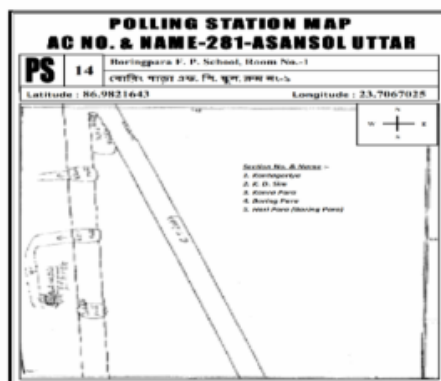

নির্বাচক নিবন্ধন আধিকারিকের স্বাক্ষর

Nazri Naksha

Google Map View

Polling Station Building Front View

Polling Station Front View

Cad View

Key MAP View

1 নাম : মুখী মেবান স্বামীর নাম: বানেশ্বর মাঝি বাড়ির নং : n0021 বয়স : 53 লিঙ্গ : মহিলা	MKF2112019 ফটো উপলব্ধ	2 নাম : লখিরাম হেমব্রম পিতার নাম: বুদ্ধি হেমব্রম বাড়ির নং : n0021 বয়স : 37 লিঙ্গ : পুরুষ	AOJ1050483 ফটো উপলব্ধ	3 নাম : মঙ্গলী হেমব্রম পিতার নাম: লখিরাম হেমব্রম বাড়ির নং : n0021 বয়স : 34 লিঙ্গ : মহিলা	AOJ1435858 ফটো উপলব্ধ
4 নাম : মঙ্গলী হেমব্রম স্বামীর নাম: লখিরাম হেমব্রম বাড়ির নং : n0021 বয়স : 31 লিঙ্গ : মহিলা	AOJ1893767 ফটো উপলব্ধ	5 নাম : পার্বতী মেবান স্বামীর নাম: লিলু মাঝি বাড়ির নং : n0024 বয়স : 57 লিঙ্গ : মহিলা	MKF2167740 ফটো উপলব্ধ	6 নাম : কাল্লামিনী হাঁসদা স্বামীর নাম: গৌতম হাঁসদা বাড়ির নং : n0024 বয়স : 32 লিঙ্গ : মহিলা	AOJ1839562 ফটো উপলব্ধ
7 নাম : বিষ্ণু চুড় পিতার নাম: দুর্গাদাস চুড় বাড়ির নং : বয়স : 25 লিঙ্গ : পুরুষ	AOJ2307072 ফটো উপলব্ধ	8 নাম : বুলু কোড়া স্বামীর নাম: প্রশান্ত কোড়া বাড়ির নং : বয়স : 27 লিঙ্গ : মহিলা	AOJ2306892 ফটো উপলব্ধ	9 নাম : অবিনাশ কুমার সিং পিতার নাম: রাজেশ সিং বাড়ির নং : বয়স : 26 লিঙ্গ : পুরুষ	AOJ2306942 ফটো উপলব্ধ
10 নাম : বিশ্বজিৎ হাঁসদা পিতার নাম: রবি হাঁসদা বাড়ির নং : n0260 বয়স : 31 লিঙ্গ : পুরুষ	AOJ1893809 ফটো উপলব্ধ	11 নাম : রাকেশ কোড়া পিতার নাম: গণেশ কোড়া বাড়ির নং : এন0118 বয়স : 24 লিঙ্গ : পুরুষ	AOJ2695948 ফটো উপলব্ধ	12 নাম : গুলাফ শান পারবিন স্বামীর নাম: সমিম শেখ বাড়ির নং : 0000 বয়স : 30 লিঙ্গ : মহিলা	AOJ2723260 ফটো উপলব্ধ
13 নাম : মালীংডা হাঁসদা পিতার নাম: খোকা হাঁসদা বাড়ির নং : না বয়স : 24 লিঙ্গ : পুরুষ	AOJ2783488 ফটো উপলব্ধ	14 নাম : শ্রীকান্ত হেমব্রম পিতার নাম: মঈন হেমব্রম বাড়ির নং : না বয়স : 24 লিঙ্গ : পুরুষ	AOJ2783884 ফটো উপলব্ধ	15 নাম : গৌতম মাঝি পিতার নাম: লিলু হাঁসদা বাড়ির নং : n0024 বয়স : 35 লিঙ্গ : পুরুষ	AOJ1050525 ফটো উপলব্ধ
16 নাম : রুপা কুমারী স্বামীর নাম: দীনেশ কুমার সিং বাড়ির নং : বয়স : 38 লিঙ্গ : মহিলা	CYK7946981 ফটো উপলব্ধ	17 নাম : সনমনি সরেন স্বামীর নাম: জয়কৃষ্ণ সরেন বাড়ির নং : বয়স : 40 লিঙ্গ : মহিলা	MCB2796126 ফটো উপলব্ধ	18 নাম : বৃধনী সরেন স্বামীর নাম: মঙ্গলী সরেন বাড়ির নং : বয়স : 30 লিঙ্গ : মহিলা	AOJ2306801 ফটো উপলব্ধ
19 নাম : পিন্ধি ভার্মা স্বামীর নাম: রামকৃষ্ণ ভার্মা বাড়ির নং : বয়স : 29 লিঙ্গ : মহিলা	AOJ2306900 ফটো উপলব্ধ	20 নাম : রমেশ ভূইয়া পিতার নাম: ধর্ম ভূইয়া বাড়ির নং : কান্তা গোরিয়া বয়স : 25 লিঙ্গ : পুরুষ	AOJ2894160 ফটো উপলব্ধ	21 নাম : সাগর এক্সা পিতার নাম: সুজীত এক্সা বাড়ির নং : এন0121 বয়স : 24 লিঙ্গ : পুরুষ	AOJ2688158 ফটো উপলব্ধ
22 নাম : রঞ্জিত কিস্কু পিতার নাম: বাবলু কিস্কু বাড়ির নং : বয়স : 21 লিঙ্গ : পুরুষ	AOJ2820967 ফটো উপলব্ধ	23 নাম : পূর্ণিমা কোড়া স্বামীর নাম: রাজা কোড়া বাড়ির নং : এন0119 বয়স : 28 লিঙ্গ : মহিলা	AOJ2821007 ফটো উপলব্ধ	24 নাম : তাপাস কোড়া পিতার নাম: বিশু কোড়া বাড়ির নং : এন0116 বয়স : 25 লিঙ্গ : পুরুষ	AOJ2695880 ফটো উপলব্ধ
25 নাম : রীনা বাউরী পিতার নাম: বদি বাউরী বাড়ির নং : n0015 বয়স : 38 লিঙ্গ : মহিলা	AOJ1702794 ফটো উপলব্ধ	26 নাম : লক্ষী বাউরী স্বামীর নাম: রাজু বাউরী বাড়ির নং : n0015 বয়স : 45 লিঙ্গ : মহিলা	MKF2499283 ফটো উপলব্ধ	27 নাম : রাজু বাউরী পিতার নাম: পরান বাউরী বাড়ির নং : n0015 বয়স : 53 লিঙ্গ : পুরুষ	MKF0692384 ফটো উপলব্ধ
28 নাম : পার্বতী কোঁড়া স্বামীর নাম: আসীন কোঁড়া বাড়ির নং : n0015 বয়স : 73 লিঙ্গ : মহিলা	MKF0066241 ফটো উপলব্ধ	29 নাম : সুমিতা হেমব্রম পিতার নাম: মোংগল হেমব্রম বাড়ির নং : বয়স : 25 লিঙ্গ : মহিলা	AOJ2782183 ফটো উপলব্ধ	30 নাম : মায়া কোঁড়া স্বামীর নাম: বিসু কোঁড়া বাড়ির নং : n0015 বয়স : 45 লিঙ্গ : মহিলা	AOJ1031244 ফটো উপলব্ধ