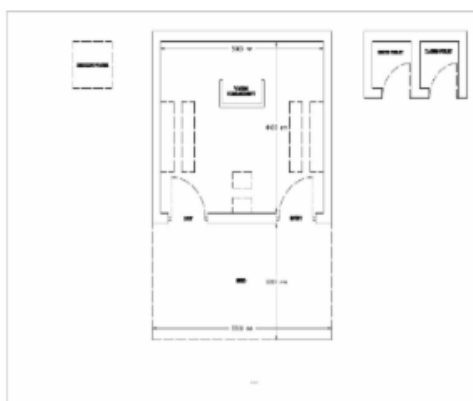

নির্বাচক নিবন্ধন আধিকারিকের স্বাক্ষর

Nazri Naksha

Google Map View

Polling Station Building Front View

Polling Station Front View

Cad View

Key MAP View

1 নাম : মুখী মেবান স্বামীর নাম: বানেশ্বর মাঝি বাড়ির নং : n0021 বয়স : 53 লিঙ্গ : মহিলা	MKF2112019 ফটো উপলব্ধ	2 নাম : লখিরাম হেমব্রম পিতার নাম: বুদ্ধি হেমব্রম বাড়ির নং : n0021 বয়স : 37 লিঙ্গ : পুরুষ	AOJ1050483 ফটো উপলব্ধ	3 নাম : মঙ্গলী হেমব্রম পিতার নাম: লখিরাম হেমব্রম বাড়ির নং : n0021 বয়স : 34 লিঙ্গ : মহিলা	AOJ1435858 ফটো উপলব্ধ
4 নাম : মঙ্গলী হেমব্রম স্বামীর নাম: লখিরাম হেমব্রম বাড়ির নং : n0021 বয়স : 31 লিঙ্গ : মহিলা	AOJ1893767 ফটো উপলব্ধ	5 নাম : পার্বতী মেবান স্বামীর নাম: লিলু মাঝি বাড়ির নং : n0024 বয়স : 57 লিঙ্গ : মহিলা	MKF2167740 ফটো উপলব্ধ	6 নাম : কাল্লামিনী হাঁসদা স্বামীর নাম: গৌতম হাঁসদা বাড়ির নং : n0024 বয়স : 32 লিঙ্গ : মহিলা	AOJ1839562 ফটো উপলব্ধ
7 নাম : বিষ্ণু চুড় পিতার নাম: দুর্গাদাস চুড় বাড়ির নং : বয়স : 25 লিঙ্গ : পুরুষ	AOJ2307072 ফটো উপলব্ধ	8 নাম : বুলু কোড়া স্বামীর নাম: প্রশান্ত কোড়া বাড়ির নং : বয়স : 27 লিঙ্গ : মহিলা	AOJ2306892 ফটো উপলব্ধ	9 নাম : অবিনাশ কুমার সিং পিতার নাম: রাজেশ সিং বাড়ির নং : বয়স : 26 লিঙ্গ : পুরুষ	AOJ2306942 ফটো উপলব্ধ
10 নাম : বিশ্বজিৎ হাঁসদা পিতার নাম: রবি হাঁসদা বাড়ির নং : n0260 বয়স : 31 লিঙ্গ : পুরুষ	AOJ1893809 ফটো উপলব্ধ	11 নাম : রাকেশ কোড়া পিতার নাম: গণেশ কোড়া বাড়ির নং : এন0118 বয়স : 24 লিঙ্গ : পুরুষ	AOJ2695948 ফটো উপলব্ধ	12 নাম : গুলাফ শান পারবিন স্বামীর নাম: সমিম শেখ বাড়ির নং : 0000 বয়স : 30 লিঙ্গ : মহিলা	AOJ2723260 ফটো উপলব্ধ
13 নাম : মালীংডা হাঁসদা পিতার নাম: খোকা হাঁসদা বাড়ির নং : না বয়স : 24 লিঙ্গ : পুরুষ	AOJ2783488 ফটো উপলব্ধ	14 নাম : শ্রীকান্ত হেমব্রম পিতার নাম: মঈন হেমব্রম বাড়ির নং : না বয়স : 24 লিঙ্গ : পুরুষ	AOJ2783884 ফটো উপলব্ধ	15 নাম : গৌতম মাঝি পিতার নাম: লিলু হাঁসদা বাড়ির নং : n0024 বয়স : 35 লিঙ্গ : পুরুষ	AOJ1050525 ফটো উপলব্ধ
16 নাম : রুপা কুমারী স্বামীর নাম: দীনেশ কুমার সিং বাড়ির নং : বয়স : 38 লিঙ্গ : মহিলা	CYK7946981 ফটো উপলব্ধ	17 নাম : সনমনি সরেন স্বামীর নাম: জয়কৃষ্ণ সরেন বাড়ির নং : বয়স : 40 লিঙ্গ : মহিলা	MCB2796126 ফটো উপলব্ধ	18 নাম : বৃধনী সরেন স্বামীর নাম: মঙ্গলী সরেন বাড়ির নং : বয়স : 30 লিঙ্গ : মহিলা	AOJ2306801 ফটো উপলব্ধ
19 নাম : পিন্ধি ভার্মা স্বামীর নাম: রামকৃষ্ণ ভার্মা বাড়ির নং : বয়স : 29 লিঙ্গ : মহিলা	AOJ2306900 ফটো উপলব্ধ	20 নাম : রমেশ ভূইয়া পিতার নাম: ধর্ম ভূইয়া বাড়ির নং : কান্তা গোরিয়া বয়স : 25 লিঙ্গ : পুরুষ	AOJ2894160 ফটো উপলব্ধ	21 নাম : সাগর এক্সা পিতার নাম: সুজীত এক্সা বাড়ির নং : এন0121 বয়স : 24 লিঙ্গ : পুরুষ	AOJ2688158 ফটো উপলব্ধ
22 নাম : রঞ্জিত কিস্কু পিতার নাম: বাবলু কিস্কু বাড়ির নং : বয়স : 21 লিঙ্গ : পুরুষ	AOJ2820967 ফটো উপলব্ধ	23 নাম : পূর্ণিমা কোড়া স্বামীর নাম: রাজা কোড়া বাড়ির নং : এন0119 বয়স : 28 লিঙ্গ : মহিলা	AOJ2821007 ফটো উপলব্ধ	24 নাম : তাপাস কোড়া পিতার নাম: বিশু কোড়া বাড়ির নং : এন0116 বয়স : 25 লিঙ্গ : পুরুষ	AOJ2695880 ফটো উপলব্ধ
25 নাম : রীনা বাউরী পিতার নাম: বদি বাউরী বাড়ির নং : n0015 বয়স : 38 লিঙ্গ : মহিলা	AOJ1702794 ফটো উপলব্ধ	26 নাম : লক্ষী বাউরী স্বামীর নাম: রাজু বাউরী বাড়ির নং : n0015 বয়স : 45 লিঙ্গ : মহিলা	MKF2499283 ফটো উপলব্ধ	27 নাম : রাজু বাউরী পিতার নাম: পরান বাউরী বাড়ির নং : n0015 বয়স : 53 লিঙ্গ : পুরুষ	MKF0692384 ফটো উপলব্ধ
28 নাম : পার্বতী কোঁড়া স্বামীর নাম: আসীন কোঁড়া বাড়ির নং : n0015 বয়স : 73 লিঙ্গ : মহিলা	MKF0066241 ফটো উপলব্ধ	29 নাম : সুমিতা হেমব্রম পিতার নাম: মোংগল হেমব্রম বাড়ির নং : বয়স : 25 লিঙ্গ : মহিলা	AOJ2782183 ফটো উপলব্ধ	30 নাম : মায়া কোঁড়া স্বামীর নাম: বিসু কোঁড়া বাড়ির নং : n0015 বয়স : 45 লিঙ্গ : মহিলা	AOJ1031244 ফটো উপলব্ধ