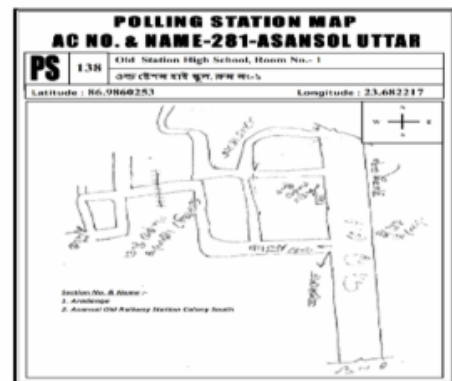

নির্বাচক নিবন্ধন আধিকারিকের স্বাক্ষর

Nazri Naksha

Google Map View

Polling Station Building Front View

Polling Station Front View

Cad View

Key MAP View

1 নাম : রবি প্রসাদ পিতার নাম: শংকর প্রসাদ বাড়ির নং : n0475 বয়স : 31 লিঙ্গ : পুরুষ	AOJ1859529 ফটো উপলব্ধ	2 নাম : অভয় দেব শাস্ত্রী পিতার নাম: যশপাল প্রসাদ বাড়ির নং : n0468 বয়স : 55 লিঙ্গ : পুরুষ	AOJ1765080 ফটো উপলব্ধ	3 নাম : সুবোধ কুমার শর্মা পিতার নাম: রাম দীন মিশ্রী বাড়ির নং : n0465 বয়স : 55 লিঙ্গ : পুরুষ	AOJ1764992 ফটো উপলব্ধ
4 নাম : তরুন বাউরি পিতার নাম: নবনি দাস বাড়ির নং : n0455 বয়স : 42 লিঙ্গ : পুরুষ	AOJ1764745 ফটো উপলব্ধ	5 নাম : উর্মিলা দেবী স্বামীর নাম: অভয়দেব শাস্ত্রী বাড়ির নং : n0431 বয়স : 51 লিঙ্গ : মহিলা	AOJ1614155 ফটো উপলব্ধ	6 নাম : রেনু দেবী স্বামীর নাম: বাসু পাসোয়ান বাড়ির নং : n0140 বয়স : 73 লিঙ্গ : মহিলা	AOJ0938894 ফটো উপলব্ধ
7 নাম : অনিতা কুমারী পিতার নাম: দিলীপ প্রসাদ বাড়ির নং : n0131 বয়স : 33 লিঙ্গ : মহিলা	AOJ1614007 ফটো উপলব্ধ	8 নাম : রীসা দেবী স্বামীর নাম: রাজা রাম বাড়ির নং : 416/ABC বয়স : 35 লিঙ্গ : মহিলা	AOJ1859586 ফটো উপলব্ধ	9 নাম : অনিলা কুমার পিতার নাম: মহেন্দর প্রসাদ বাড়ির নং : n0285 বয়স : 33 লিঙ্গ : পুরুষ	AOJ0985564 ফটো উপলব্ধ
10 নাম : উর্জা সোনী দেবি স্বামীর নাম: অনিল কুমার বাড়ির নং : n0205 বয়স : 46 লিঙ্গ : মহিলা	AOJ1945948 ফটো উপলব্ধ	11 নাম : মায়ী কুমারী হেলা পিতার নাম: নান্দু হেলা বাড়ির নং : নং248 বয়স : 45 লিঙ্গ : মহিলা	AOJ2386357 ফটো উপলব্ধ	12 নাম : রেঞ্জু দেবী স্বামীর নাম: রমেশ রায় বাড়ির নং : বয়স : 39 লিঙ্গ : মহিলা	AOJ2391654 ফটো উপলব্ধ
13 নাম : নিতু দেবী স্বামীর নাম: সুমিত্র যাদব বাড়ির নং : বয়স : 36 লিঙ্গ : মহিলা	AOJ2398907 ফটো উপলব্ধ	14 নাম : প্রিয়ান্বিতা পিতার নাম: অভয় দেব শাস্ত্রী বাড়ির নং : n0468 বয়স : 27 লিঙ্গ : মহিলা	AOJ2216786 ফটো উপলব্ধ	15 নাম : প্রশান্ত জয়সোয়াল পিতার নাম: লালজী জয়সোয়াল বাড়ির নং : n0104 বয়স : 40 লিঙ্গ : পুরুষ	BCQ4784278 ফটো উপলব্ধ
16 নাম : ললিতা দেবী স্বামীর নাম: রোথাস বাড়ির নং : n0166 বয়স : 56 লিঙ্গ : মহিলা	AOJ1283282 ফটো উপলব্ধ	17 নাম : রাজীব কুন্তয়াহা পিতার নাম: বিজেশ কুন্তয়াহা বাড়ির নং : নং364 বয়স : 26 লিঙ্গ : পুরুষ	AOJ2386217 ফটো উপলব্ধ	18 নাম : অর্পণা শ্রীবাস্তব স্বামীর নাম: রাকেশ শ্রীবাস্তব বাড়ির নং : 139 বয়স : 44 লিঙ্গ : মহিলা	AOJ2623585 ফটো উপলব্ধ
19 নাম : বিশাল মন্ডল পিতার নাম: সঞ্জয় মন্ডল বাড়ির নং : এন0305 বয়স : 25 লিঙ্গ : পুরুষ	AOJ2623544 ফটো উপলব্ধ	20 নাম : ময়ুরেশ কুমার মিশ্র পিতার নাম: বিনোদ কুমার মিশ্র বাড়ির নং : শ্রী কৃষ্ণ অ্যাপার্টমেন্ট বয়স : 23 লিঙ্গ : পুরুষ	AOJ2727881 ফটো উপলব্ধ	21 নাম : খুশবু জয়সোয়াল স্বামীর নাম: প্রশান্ত জয়সোয়াল বাড়ির নং : না বয়স : 37 লিঙ্গ : মহিলা	AOJ2943512 ফটো উপলব্ধ
22 নাম : রাকেশ শ্রীবাস্তব অন্যান্য: অর্পণা শ্রীবাস্তব বাড়ির নং : 139 বয়স : 47 লিঙ্গ : পুরুষ	AOJ2623593 ফটো উপলব্ধ	23 নাম : স্বামীর নাম: বাড়ির নং : N0032 বয়স : 41 লিঙ্গ : মহিলা	WEW0217331 ফটো উপলব্ধ	24 নাম : শান্তি বাউরি স্বামীর নাম: বাঁকু বাউরি বাড়ির নং : n0032 বয়স : 45 লিঙ্গ : মহিলা	AOJ1283662 ফটো উপলব্ধ
25 নাম : জিতেন বাউরি পিতার নাম: অসীম বাউরি বাড়ির নং : n0032 বয়স : 28 লিঙ্গ : পুরুষ	AOJ2085462 ফটো উপলব্ধ	26 নাম : বাঁকু বাউরি পিতার নাম: গোরা বাউরি বাড়ির নং : n0032 বয়স : 42 লিঙ্গ : পুরুষ	BCQ4781696 ফটো উপলব্ধ	27 নাম : আনিমা বাউরি স্বামীর নাম: অসীম বাউরি বাড়ির নং : n0032 বয়স : 42 লিঙ্গ : মহিলা	BCQ4781688 ফটো উপলব্ধ
28 নাম : শিব শঙ্কর প্রসাদ পিতার নাম: অর্জুন প্রসাদ বাড়ির নং : n0022 বয়স : 44 লিঙ্গ : পুরুষ	BCQ4780995 ফটো উপলব্ধ	29 নাম : আদিত্য কুমার পিতার নাম: শ্যাম সুন্দর প্রসাদ বাড়ির নং : n0553 বয়স : 28 লিঙ্গ : পুরুষ	AOJ2253268 ফটো উপলব্ধ	30 নাম : আকাশ কুমার পিতার নাম: চুমা রাম বাড়ির নং : N0356 বয়স : 25 লিঙ্গ : পুরুষ	AOJ2579886 ফটো উপলব্ধ