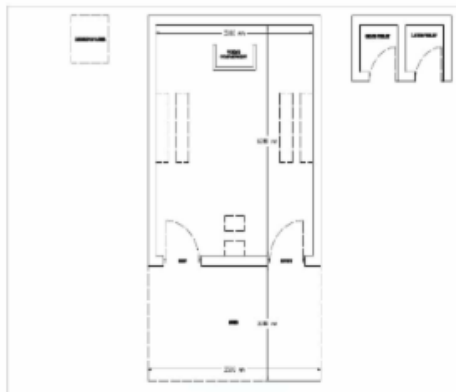

নির্বাচক নিবন্ধন আধিকারিকের স্বাক্ষর

Nazri Naksha

Google Map View

Polling Station Building Front View

Polling Station Front View

Cad View

Key MAP View

1 নাম : রবি প্রসাদ পিতার নাম: শংকর প্রসাদ বাড়ির নং : n0475 বয়স : 31 লিঙ্গ : পুরুষ	AOJ1859529 ফটো উপলব্ধ	2 নাম : অভয় দেব শাস্ত্রী পিতার নাম: যশপাল প্রসাদ বাড়ির নং : n0468 বয়স : 55 লিঙ্গ : পুরুষ	AOJ1765080 ফটো উপলব্ধ	3 নাম : সুবোধ কুমার শর্মা পিতার নাম: রাম দীন মিশ্রী বাড়ির নং : n0465 বয়স : 55 লিঙ্গ : পুরুষ	AOJ1764992 ফটো উপলব্ধ
4 নাম : তরুন বাউরি পিতার নাম: নবনি দাস বাড়ির নং : n0455 বয়স : 42 লিঙ্গ : পুরুষ	AOJ1764745 ফটো উপলব্ধ	5 নাম : উর্মিলা দেবী স্বামীর নাম: অভয়দেব শাস্ত্রী বাড়ির নং : n0431 বয়স : 51 লিঙ্গ : মহিলা	AOJ1614155 ফটো উপলব্ধ	6 নাম : রেনু দেবী স্বামীর নাম: বাসু পাসোয়ান বাড়ির নং : n0140 বয়স : 73 লিঙ্গ : মহিলা	AOJ0938894 ফটো উপলব্ধ
7 নাম : অনিতা কুমারী পিতার নাম: দিলীপ প্রসাদ বাড়ির নং : n0131 বয়স : 33 লিঙ্গ : মহিলা	AOJ1614007 ফটো উপলব্ধ	8 নাম : রীসা দেবী স্বামীর নাম: রাজা রাম বাড়ির নং : 416/ABC বয়স : 35 লিঙ্গ : মহিলা	AOJ1859586 ফটো উপলব্ধ	9 নাম : অনিলা কুমার পিতার নাম: মহেন্দর প্রসাদ বাড়ির নং : n0285 বয়স : 33 লিঙ্গ : পুরুষ	AOJ0985564 ফটো উপলব্ধ
10 নাম : উর্জা সোনী দেবি স্বামীর নাম: অনিল কুমার বাড়ির নং : n0205 বয়স : 46 লিঙ্গ : মহিলা	AOJ1945948 ফটো উপলব্ধ	11 নাম : মায়ী কুমারী হেলা পিতার নাম: নান্দু হেলা বাড়ির নং : নং248 বয়স : 45 লিঙ্গ : মহিলা	AOJ2386357 ফটো উপলব্ধ	12 নাম : রেঞ্জু দেবী স্বামীর নাম: রমেশ রায় বাড়ির নং : বয়স : 39 লিঙ্গ : মহিলা	AOJ2391654 ফটো উপলব্ধ
13 নাম : নিতু দেবী স্বামীর নাম: সুমিত্র যাদব বাড়ির নং : বয়স : 36 লিঙ্গ : মহিলা	AOJ2398907 ফটো উপলব্ধ	14 নাম : প্রিয়ান্বিতা পিতার নাম: অভয় দেব শাস্ত্রী বাড়ির নং : n0468 বয়স : 27 লিঙ্গ : মহিলা	AOJ2216786 ফটো উপলব্ধ	15 নাম : প্রশান্ত জয়সোয়াল পিতার নাম: লালজী জয়সোয়াল বাড়ির নং : n0104 বয়স : 40 লিঙ্গ : পুরুষ	BCQ4784278 ফটো উপলব্ধ
16 নাম : ললিতা দেবী স্বামীর নাম: রোথাস বাড়ির নং : n0166 বয়স : 56 লিঙ্গ : মহিলা	AOJ1283282 ফটো উপলব্ধ	17 নাম : রাজীব কুন্তয়াহা পিতার নাম: বিজেশ কুন্তয়াহা বাড়ির নং : নং364 বয়স : 26 লিঙ্গ : পুরুষ	AOJ2386217 ফটো উপলব্ধ	18 নাম : অর্পণা শ্রীবাস্তব স্বামীর নাম: রাকেশ শ্রীবাস্তব বাড়ির নং : 139 বয়স : 44 লিঙ্গ : মহিলা	AOJ2623585 ফটো উপলব্ধ
19 নাম : বিশাল মন্ডল পিতার নাম: সঞ্জয় মন্ডল বাড়ির নং : এন0305 বয়স : 25 লিঙ্গ : পুরুষ	AOJ2623544 ফটো উপলব্ধ	20 নাম : ময়ুরেশ কুমার মিশ্র পিতার নাম: বিনোদ কুমার মিশ্র বাড়ির নং : শ্রী কৃষ্ণ অ্যাপার্টমেন্ট বয়স : 23 লিঙ্গ : পুরুষ	AOJ2727881 ফটো উপলব্ধ	21 নাম : খুশবু জয়সোয়াল স্বামীর নাম: প্রশান্ত জয়সোয়াল বাড়ির নং : না বয়স : 37 লিঙ্গ : মহিলা	AOJ2943512 ফটো উপলব্ধ
22 নাম : রাকেশ শ্রীবাস্তব অন্যান্য: অর্পণা শ্রীবাস্তব বাড়ির নং : 139 বয়স : 47 লিঙ্গ : পুরুষ	AOJ2623593 ফটো উপলব্ধ	23 নাম : স্বামীর নাম: বাড়ির নং : N0032 বয়স : 41 লিঙ্গ : মহিলা	WEW0217331 ফটো উপলব্ধ	24 নাম : শান্তি বাউরি স্বামীর নাম: বাঁকু বাউরি বাড়ির নং : n0032 বয়স : 45 লিঙ্গ : মহিলা	AOJ1283662 ফটো উপলব্ধ
25 নাম : জিতেন বাউরি পিতার নাম: অসীম বাউরি বাড়ির নং : n0032 বয়স : 28 লিঙ্গ : পুরুষ	AOJ2085462 ফটো উপলব্ধ	26 নাম : বাঁকু বাউরি পিতার নাম: গোরা বাউরি বাড়ির নং : n0032 বয়স : 42 লিঙ্গ : পুরুষ	BCQ4781696 ফটো উপলব্ধ	27 নাম : আনিমা বাউরি স্বামীর নাম: অসীম বাউরি বাড়ির নং : n0032 বয়স : 42 লিঙ্গ : মহিলা	BCQ4781688 ফটো উপলব্ধ
28 নাম : শিব শঙ্কর প্রসাদ পিতার নাম: অর্জুন প্রসাদ বাড়ির নং : n0022 বয়স : 44 লিঙ্গ : পুরুষ	BCQ4780995 ফটো উপলব্ধ	29 নাম : আদিত্য কুমার পিতার নাম: শ্যাম সুন্দর প্রসাদ বাড়ির নং : n0553 বয়স : 28 লিঙ্গ : পুরুষ	AOJ2253268 ফটো উপলব্ধ	30 নাম : আকাশ কুমার পিতার নাম: চুমা রাম বাড়ির নং : N0356 বয়স : 25 লিঙ্গ : পুরুষ	AOJ2579886 ফটো উপলব্ধ