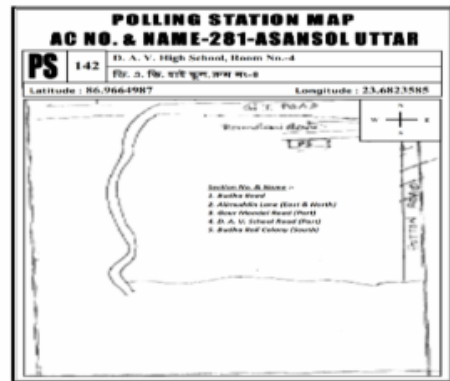

নির্বাচক নিবন্ধন আধিকারিকের স্বাক্ষর

Nazri Naksha

Google Map View

Polling Station Building Front View

Polling Station Front View

Cad View

Key MAP View

1 নাম : আব্দুল কাদির পিতার নাম: মহঃ ইয়াকুব বাড়ির নং : n0032 বয়স : 38 লিঙ্গ : পুরুষ	AOJ0371609 ফটো উপলব্ধ	2 নাম : ফারহানা জ পিতার নাম: মহ মুমতাজ আহমেদ বাড়ির নং : n0270 বয়স : 27 লিঙ্গ : মহিলা	AOJ2293504 ফটো উপলব্ধ	3 নাম : মহঃ নাইয়ার ইমাম পিতার নাম: মহঃ মেজিব আসগর বাড়ির নং : 263 GH বয়স : 53 লিঙ্গ : পুরুষ	AOJ2008779 ফটো উপলব্ধ
4 নাম : মোহাম্মদ হাভিব পিতার নাম: আব্দুল মান্নান বাড়ির নং : n0018 বয়স : 38 লিঙ্গ : পুরুষ	AOJ1859966 ফটো উপলব্ধ	5 নাম : হালিমা খাতুন স্বামীর নাম: আব্দুল মান্নান বাড়ির নং : n0218 বয়স : 73 লিঙ্গ : মহিলা	AOJ2020030 ফটো উপলব্ধ	6 নাম : গীতা হরি স্বামীর নাম: অন হরি বাড়ির নং : n0032 বয়স : 42 লিঙ্গ : মহিলা	AOJ1120534 ফটো উপলব্ধ
7 নাম : অন্তু হাডি পিতার নাম: বলিরাম হাডি বাড়ির নং : n0032 বয়স : 46 লিঙ্গ : পুরুষ	BCQ4984274 ফটো উপলব্ধ	8 নাম : সাজন মহ স্বামীর নাম: কামাল মহ বাড়ির নং : n0032 বয়স : 71 লিঙ্গ : মহিলা	BCQ4589149 ফটো উপলব্ধ	9 নাম : সাইরুন্নেসা মহ স্বামীর নাম: ইয়াকুব মহ বাড়ির নং : n0032 বয়স : 71 লিঙ্গ : মহিলা	WB/38/260/189549 ফটো উপলব্ধ
10 নাম : বীনা দেবী স্বামীর নাম: ভগবান সাউ বাড়ির নং : n0002 বয়স : 64 লিঙ্গ : মহিলা	WB/38/260/189586 ফটো উপলব্ধ	11 নাম : সঞ্জিদা খাতুন স্বামীর নাম: ইসাক মহম্মদ বাড়ির নং : n0047 বয়স : 54 লিঙ্গ : মহিলা	WB/38/260/186146 ফটো উপলব্ধ	12 নাম : উষা দেবী স্বামীর নাম: উপেন্দ্র প্রসাদ বাড়ির নং : 288/CD বয়স : 47 লিঙ্গ : মহিলা	AOJ1860006 ফটো উপলব্ধ
13 নাম : উপেন্দ্র প্রসাদ পিতার নাম: করধানী সাউ বাড়ির নং : 288/CD বয়স : 55 লিঙ্গ : পুরুষ	AOJ1860014 ফটো উপলব্ধ	14 নাম : সারওয়ার খান পিতার নাম: মহ. নিয়াজ খান বাড়ির নং : n0250 বয়স : 27 লিঙ্গ : পুরুষ	AOJ2217446 ফটো উপলব্ধ	15 নাম : মহঃ মুমতাজ পিতার নাম: ইসহাক বাড়ির নং : n0047 বয়স : 35 লিঙ্গ : পুরুষ	AOJ2164143 ফটো উপলব্ধ
16 নাম : রেশমা খাতুন স্বামীর নাম: নিয়াজ খান বাড়ির নং : বয়স : 49 লিঙ্গ : মহিলা	AOJ2329902 ফটো উপলব্ধ	17 নাম : মোহাম্মদ তৌসিফ আখতার পিতার নাম: মোহাম্মদ কমল আখতার বাড়ির নং : বয়স : 25 লিঙ্গ : পুরুষ	AOJ2341295 ফটো উপলব্ধ	18 নাম : রুমনা জ.রি পিতার নাম: মহঃ ইরশাদ আলম বাড়ির নং : এন0125 বয়স : 27 লিঙ্গ : মহিলা	AOJ2329977 ফটো উপলব্ধ
19 নাম : বন্দনা কুমারী পিতার নাম: সন্দীপ কুমার বাড়ির নং : নং 165 বয়স : 25 লিঙ্গ : মহিলা	AOJ2338481 ফটো উপলব্ধ	20 নাম : আব্দুল রহমান পিতার নাম: আব্দুল মান্নান বাড়ির নং : বুধা বয়স : 38 লিঙ্গ : পুরুষ	AOJ2326007 ফটো উপলব্ধ	21 নাম : বিবেক কুমার শাউ পিতার নাম: বিজয় কুমার শাউ বাড়ির নং : নং 033 বয়স : 25 লিঙ্গ : পুরুষ	AOJ2380954 ফটো উপলব্ধ
22 নাম : মোহাম্মদ হাভিব পিতার নাম: মহঃ হাসান বাড়ির নং : নং 32 বয়স : 32 লিঙ্গ : পুরুষ	AOJ2372977 ফটো উপলব্ধ	23 নাম : আলিয়া হাসান স্বামীর নাম: মহঃ মোফিজ আলম বাড়ির নং : বয়স : 33 লিঙ্গ : মহিলা	AOJ2380715 ফটো উপলব্ধ	24 নাম : রীয়া কেশরী পিতার নাম: রাজেশ প্রসাদ কেশরী বাড়ির নং : বয়স : 25 লিঙ্গ : মহিলা	AOJ2338192 ফটো উপলব্ধ
25 নাম : ভুলি খাতুন স্বামীর নাম: মহঃ হাসান বাড়ির নং : n0217 বয়স : 41 লিঙ্গ : মহিলা	AOJ1859958 ফটো উপলব্ধ	#2 26 নাম : শাবিনা স্বামীর নাম: মহঃ নাইয়ার ইমাম বাড়ির নং : n0235 বয়স : 42 লিঙ্গ : মহিলা	AOJ2008787 ফটো উপলব্ধ	27 নাম : সজন হরি পিতার নাম: কিনকোর হরি বাড়ির নং : বুদ্ধ রোড স্বীপের কলোনি বয়স : 38 লিঙ্গ : পুরুষ	AOJ2473668 ফটো উপলব্ধ
28 নাম : মহঃ নাসিম পিতার নাম: মহঃ জৈনুল বাড়ির নং : N00214 বয়স : 66 লিঙ্গ : পুরুষ	AOJ1786391 ফটো উপলব্ধ	29 নাম : ফরজানা খাতুন স্বামীর নাম: নশীম বাড়ির নং : N00632 বয়স : 55 লিঙ্গ : মহিলা	BCQ4178398 ফটো উপলব্ধ	30 নাম : মহঃ সোহেল মায়ের নাম: ফরজানা খাতুন বাড়ির নং : N00325 বয়স : 31 লিঙ্গ : পুরুষ	AOJ1786441 ফটো উপলব্ধ