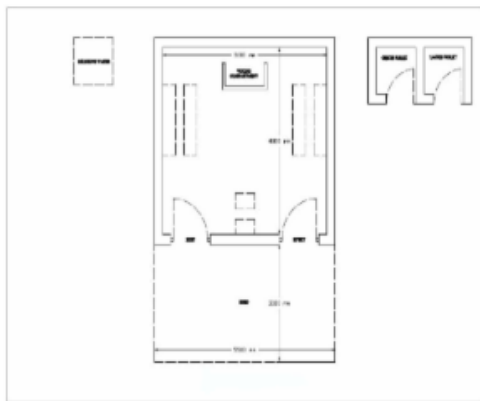

নির্বাচক নিবন্ধন আধিকারিকের স্বাক্ষর

Nazri Naksha

Google Map View

Polling Station Building Front View

Polling Station Front View

Cad View

Key MAP View

1 নাম : আব্দুল কাদির পিতার নাম: মহঃ ইয়াকুব বাড়ির নং : n0032 বয়স : 38 লিঙ্গ : পুরুষ	AOJ0371609 ফটো উপলব্ধ	2 নাম : ফারহানা জ পিতার নাম: মহ মুমতাজ আহমেদ বাড়ির নং : n0270 বয়স : 27 লিঙ্গ : মহিলা	AOJ2293504 ফটো উপলব্ধ	3 নাম : মহঃ নাইয়ার ইমাম পিতার নাম: মহঃ মেজিব আসগর বাড়ির নং : 263 GH বয়স : 53 লিঙ্গ : পুরুষ	AOJ2008779 ফটো উপলব্ধ
4 নাম : মোহাম্মদ হাভিব পিতার নাম: আব্দুল মান্নান বাড়ির নং : n0018 বয়স : 38 লিঙ্গ : পুরুষ	AOJ1859966 ফটো উপলব্ধ	5 নাম : হালিমা খাতুন স্বামীর নাম: আব্দুল মান্নান বাড়ির নং : n0218 বয়স : 73 লিঙ্গ : মহিলা	AOJ2020030 ফটো উপলব্ধ	6 নাম : গীতা হরি স্বামীর নাম: অন হরি বাড়ির নং : n0032 বয়স : 42 লিঙ্গ : মহিলা	AOJ1120534 ফটো উপলব্ধ
7 নাম : অন্তু হাডি পিতার নাম: বলিরাম হাডি বাড়ির নং : n0032 বয়স : 46 লিঙ্গ : পুরুষ	BCQ4984274 ফটো উপলব্ধ	8 নাম : সাজন মহ স্বামীর নাম: কামাল মহ বাড়ির নং : n0032 বয়স : 71 লিঙ্গ : মহিলা	BCQ4589149 ফটো উপলব্ধ	9 নাম : সাইরুন্নেসা মহ স্বামীর নাম: ইয়াকুব মহ বাড়ির নং : n0032 বয়স : 71 লিঙ্গ : মহিলা	WB/38/260/189549 ফটো উপলব্ধ
10 নাম : বীনা দেবী স্বামীর নাম: ভগবান সাউ বাড়ির নং : n0002 বয়স : 64 লিঙ্গ : মহিলা	WB/38/260/189586 ফটো উপলব্ধ	11 নাম : সঞ্জিদা খাতুন স্বামীর নাম: ইসাক মহম্মদ বাড়ির নং : n0047 বয়স : 54 লিঙ্গ : মহিলা	WB/38/260/186146 ফটো উপলব্ধ	12 নাম : উষা দেবী স্বামীর নাম: উপেন্দ্র প্রসাদ বাড়ির নং : 288/CD বয়স : 47 লিঙ্গ : মহিলা	AOJ1860006 ফটো উপলব্ধ
13 নাম : উপেন্দ্র প্রসাদ পিতার নাম: করধানী সাউ বাড়ির নং : 288/CD বয়স : 55 লিঙ্গ : পুরুষ	AOJ1860014 ফটো উপলব্ধ	14 নাম : সারওয়ার খান পিতার নাম: মহ. নিয়াজ খান বাড়ির নং : n0250 বয়স : 27 লিঙ্গ : পুরুষ	AOJ2217446 ফটো উপলব্ধ	15 নাম : মহঃ মুমতাজ পিতার নাম: ইসহাক বাড়ির নং : n0047 বয়স : 35 লিঙ্গ : পুরুষ	AOJ2164143 ফটো উপলব্ধ
16 নাম : রেশমা খাতুন স্বামীর নাম: নিয়াজ খান বাড়ির নং : বয়স : 49 লিঙ্গ : মহিলা	AOJ2329902 ফটো উপলব্ধ	17 নাম : মোহাম্মদ তৌসিফ আখতার পিতার নাম: মোহাম্মদ কমল আখতার বাড়ির নং : বয়স : 25 লিঙ্গ : পুরুষ	AOJ2341295 ফটো উপলব্ধ	18 নাম : রুমনা জ.রি পিতার নাম: মহঃ ইরশাদ আলম বাড়ির নং : এন0125 বয়স : 27 লিঙ্গ : মহিলা	AOJ2329977 ফটো উপলব্ধ
19 নাম : বন্দনা কুমারী পিতার নাম: সন্দীপ কুমার বাড়ির নং : নং 165 বয়স : 25 লিঙ্গ : মহিলা	AOJ2338481 ফটো উপলব্ধ	20 নাম : আব্দুল রহমান পিতার নাম: আব্দুল মান্নান বাড়ির নং : বুধা বয়স : 38 লিঙ্গ : পুরুষ	AOJ2326007 ফটো উপলব্ধ	21 নাম : বিবেক কুমার শাউ পিতার নাম: বিজয় কুমার শাউ বাড়ির নং : নং 033 বয়স : 25 লিঙ্গ : পুরুষ	AOJ2380954 ফটো উপলব্ধ
22 নাম : মোহাম্মদ হাভিব পিতার নাম: মহঃ হাসান বাড়ির নং : নং 32 বয়স : 32 লিঙ্গ : পুরুষ	AOJ2372977 ফটো উপলব্ধ	23 নাম : আলিয়া হাসান স্বামীর নাম: মহঃ মোফিজ আলম বাড়ির নং : বয়স : 33 লিঙ্গ : মহিলা	AOJ2380715 ফটো উপলব্ধ	24 নাম : রীয়া কেশরী পিতার নাম: রাজেশ প্রসাদ কেশরী বাড়ির নং : বয়স : 25 লিঙ্গ : মহিলা	AOJ2338192 ফটো উপলব্ধ
25 নাম : ভুলি খাতুন স্বামীর নাম: মহঃ হাসান বাড়ির নং : n0217 বয়স : 41 লিঙ্গ : মহিলা	AOJ1859958 ফটো উপলব্ধ	#2 26 নাম : শাবিনা স্বামীর নাম: মহঃ নাইয়ার ইমাম বাড়ির নং : n0235 বয়স : 42 লিঙ্গ : মহিলা	AOJ2008787 ফটো উপলব্ধ	27 নাম : সজন হরি পিতার নাম: কিনকোর হরি বাড়ির নং : বুদ্ধ রোড স্বীপের কলোনি বয়স : 38 লিঙ্গ : পুরুষ	AOJ2473668 ফটো উপলব্ধ
28 নাম : মহঃ নাসিম পিতার নাম: মহঃ জৈনুল বাড়ির নং : N00214 বয়স : 66 লিঙ্গ : পুরুষ	AOJ1786391 ফটো উপলব্ধ	29 নাম : ফরজানা খাতুন স্বামীর নাম: নশীম বাড়ির নং : N00632 বয়স : 55 লিঙ্গ : মহিলা	BCQ4178398 ফটো উপলব্ধ	30 নাম : মহঃ সোহেল মায়ের নাম: ফরজানা খাতুন বাড়ির নং : N00325 বয়স : 31 লিঙ্গ : পুরুষ	AOJ1786441 ফটো উপলব্ধ