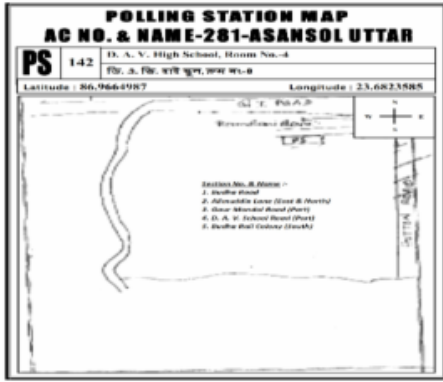

Nazri Naksha