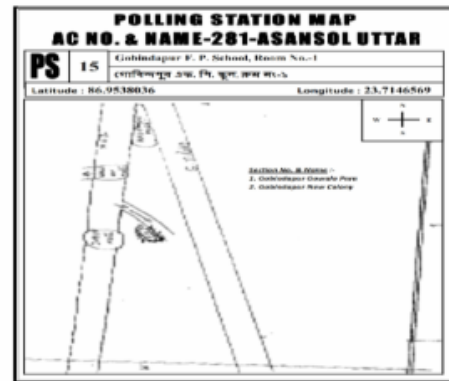

নির্বাচক নিবন্ধন আধিকারিকের স্বাক্ষর

Nazri Naksha

Google Map View

Polling Station Building Front View

Polling Station Front View

Cad View

Key MAP View

| | | | | | | | | | | | |
|----|------------|--|------------|----|------------|--|------------|----|------------|--|------------|
| 1 | AOJ2343309 | নাম : জয়া পাত্র পিতার নাম: প্রশান্ত গোপাল পাত্র বাড়ির নং : এন0048 বয়স : 37 লিঙ্গ : মহিলা | ফটো উপলব্ধ | 2 | AOJ2261964 | নাম : দীপু ভাণ্ডারী স্বামীর নাম: প্রদীপ ভান্ডারী বাড়ির নং : n0500 বয়স : 28 লিঙ্গ : মহিলা | ফটো উপলব্ধ | 3 | AOJ2507325 | নাম : সবিতা মন্ডল স্বামীর নাম: দুর্গা দাস মন্ডল বাড়ির নং : N0054 বয়স : 64 লিঙ্গ : মহিলা | ফটো উপলব্ধ |
| 4 | AOJ2507333 | নাম : দুর্গা দাস মন্ডল পিতার নাম: সুরেন্দ্রনাথ মন্ডল বাড়ির নং : N0054 বয়স : 67 লিঙ্গ : পুরুষ | ফটো উপলব্ধ | 5 | AOJ2507366 | নাম : কিরনময় মন্ডল পিতার নাম: শ্যামাপদ মন্ডল বাড়ির নং : n00444 বয়স : 38 লিঙ্গ : পুরুষ | ফটো উপলব্ধ | 6 | AOJ2507358 | নাম : রাজা তেওয়ারী মায়ের নাম: অন্নপূর্ণা তেওয়ারী বাড়ির নং : নং431 বয়স : 51 লিঙ্গ : পুরুষ | ফটো উপলব্ধ |
| 7 | AOJ2507374 | নাম : আনন্দ সেনগুপ্তা পিতার নাম: লাতিয়ে নানি গোপাল সেনগুপ্তা বাড়ির নং : নং122 বয়স : 56 লিঙ্গ : পুরুষ | ফটো উপলব্ধ | 8 | DZD1700434 | নাম : দীপক সাধু পিতার নাম: দেবী চরণ সাধু বাড়ির নং : এন001 বয়স : 67 লিঙ্গ : পুরুষ | ফটো উপলব্ধ | 9 | NRW1351105 | নাম : অয়ন সাধু পিতার নাম: দীপক সাধু বাড়ির নং : নং.407 বয়স : 31 লিঙ্গ : পুরুষ | ফটো উপলব্ধ |
| 10 | MWB7396930 | নাম : প্রকাশ শর্মা পিতার নাম: মহানন্দ প্রসাদ শর্মা বাড়ির নং : 0312734 বয়স : 24 লিঙ্গ : পুরুষ | ফটো উপলব্ধ | 11 | MWB6483184 | নাম : মহানন্দ প্রসাদ শর্মা পিতার নাম: ʼআদিতা প্রসাদ শর্মা বাড়ির নং : 0312734 বয়স : 64 লিঙ্গ : পুরুষ | ফটো উপলব্ধ | 12 | MWB6700405 | নাম : আকাশ শর্মা পিতার নাম: মহানন্দ প্রসাদ শর্মা বাড়ির নং : 0312734 বয়স : 29 লিঙ্গ : পুরুষ | ফটো উপলব্ধ |
| 13 | AOJ2889301 | নাম : আশীষ সিং পিতার নাম: বীরেন্দ্র কুমার সিং বাড়ির নং : গোবিন্দপুর নিই কলোনি বয়স : 21 লিঙ্গ : পুরুষ | ফটো উপলব্ধ | 14 | AOJ2889327 | নাম : বিক্রম কুমার পাসওয়ান পিতার নাম: নরেন্দ্র কুমার পাসওয়ান বাড়ির নং : এন0001 বয়স : 21 লিঙ্গ : পুরুষ | ফটো উপলব্ধ | 15 | AOJ2889335 | নাম : রাখী পাসওয়ান পিতার নাম: নরেন্দ্র কুমার পাসওয়ান বাড়ির নং : 0001 বয়স : 23 লিঙ্গ : মহিলা | ফটো উপলব্ধ |
| 16 | NRW1154665 | নাম : মন্যয় সরকার পিতার নাম: মৃত্যঞ্জয় সরকার বাড়ির নং : বাঁ-402 বয়স : 63 লিঙ্গ : পুরুষ | ফটো উপলব্ধ | 17 | AOJ2507416 | নাম : প্রিয়োজীত মন্ডল পিতার নাম: দয়ামোয মন্ডল বাড়ির নং : না বয়স : 24 লিঙ্গ : পুরুষ | ফটো উপলব্ধ | 18 | NRW1154673 | নাম : মঞ্জুষা সরকার স্বামীর নাম: মন্যয় সরকার বাড়ির নং : বাঁ-402 বয়স : 56 লিঙ্গ : মহিলা | ফটো উপলব্ধ |
| 19 | AOJ2889020 | নাম : প্রতিম্বা শর্মা পিতার নাম: রাজ কুমার শর্মা বাড়ির নং : দ-106 বয়স : 24 লিঙ্গ : মহিলা | ফটো উপলব্ধ | 20 | AOJ2889160 | নাম : দেবরাজ চক্রবর্তী পিতার নাম: দেবাশিস চক্রবর্তী বাড়ির নং : নং431 বয়স : 22 লিঙ্গ : পুরুষ | ফটো উপলব্ধ | 21 | RBL2522290 | নাম : রোহিণী কুমারী পিতার নাম: রঞ্জিত কুমার সিং বাড়ির নং : থী রিট্রীট বয়স : 26 লিঙ্গ : মহিলা | ফটো উপলব্ধ |
| 22 | AOJ2507465 | নাম : ০০০০০০ ০০০০ পিতার নাম: দুর্গা দাস মন্ডল বাড়ির নং : নং156 বয়স : 35 লিঙ্গ : পুরুষ | ফটো উপলব্ধ | 23 | AOJ2746295 | নাম : সুচেতা কুণ্ডু পিতার নাম: সুরত কুণ্ডু বাড়ির নং : নং608 বয়স : 22 লিঙ্গ : মহিলা | ফটো উপলব্ধ | 24 | AOJ2703957 | নাম : সুশীলা গুপ্তা স্বামীর নাম: কৈলাশ কুমার গুপ্তা বাড়ির নং : 208 বয়স : 63 লিঙ্গ : মহিলা | ফটো উপলব্ধ |
| 25 | AOJ2709491 | নাম : গোপাল কুমার গুপ্তা পিতার নাম: মিন্টার কৈলাশ কুমার গুপ্তা বাড়ির নং : ফ্ল্যাট নং 208 বয়স : 33 লিঙ্গ : পুরুষ | ফটো উপলব্ধ | 26 | AOJ1436351 | নাম : সুশান্ত ঘোষ পিতার নাম: মধুসূদন ঘোষ বাড়ির নং : n0093 বয়স : 32 লিঙ্গ : পুরুষ | ফটো উপলব্ধ | 27 | MKF0699041 | নাম : কার্তিক চন্দ্র ঘোষ পিতার নাম: দেব ঘোষ বাড়ির নং : n0259 বয়স : 60 লিঙ্গ : পুরুষ | ফটো উপলব্ধ |
| 28 | MKF0699066 | নাম : মধুসূদন ঘোষ পিতার নাম: দেব ঘোষ বাড়ির নং : n0259 বয়স : 57 লিঙ্গ : পুরুষ | ফটো উপলব্ধ | 29 | MKF0699074 | নাম : মন্দা রানী ঘোষ স্বামীর নাম: মধুসূদন ঘোষ বাড়ির নং : n0259 বয়স : 51 লিঙ্গ : মহিলা | ফটো উপলব্ধ | 30 | AOJ2262293 | নাম : বিবেক ঘোষ পিতার নাম: সতীশ ঘোষ বাড়ির নং : n0540 বয়স : 26 লিঙ্গ : পুরুষ | ফটো উপলব্ধ |