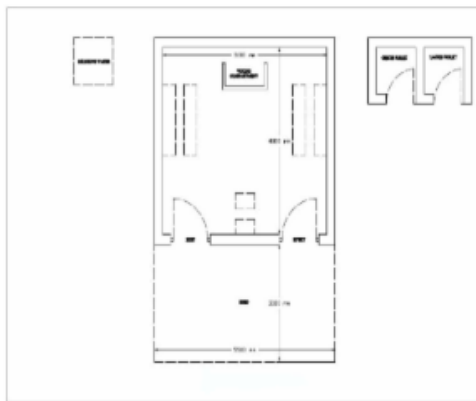

Cad View

Key MAP View