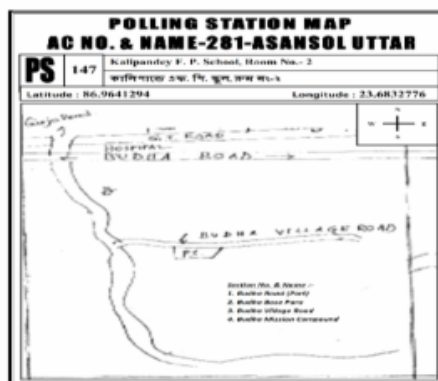

Cad View

Key MAP View