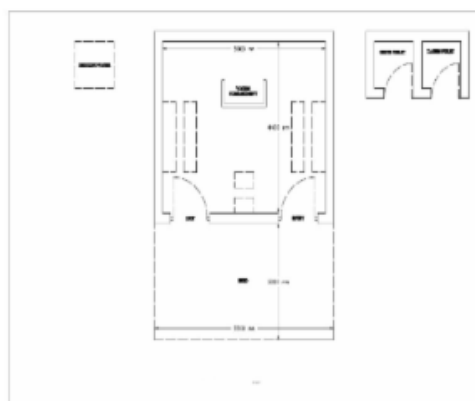

নির্বাচক নিবন্ধন আধিকারিকের স্বাক্ষর

Nazri Naksha

Google Map View

Polling Station Building Front View

Polling Station Front View

Cad View

Key MAP View

1 নাম : সাকিনা মজহর স্বামীর নাম: আব্দুল মল্লান বাড়ির নং : n0225 বয়স : 43 লিঙ্গ : মহিলা	AOJ1948686 ফটো উপলব্ধ	2 নাম : কৌশল্যা দেবী স্বামীর নাম: আব্দুল শর্মা বাড়ির নং : n0214 বয়স : 43 লিঙ্গ : মহিলা	AOJ1860477 ফটো উপলব্ধ	3 নাম : মহঃ সাদাব পিতার নাম: মহঃ রশিদ বাড়ির নং : n0005 বয়স : 35 লিঙ্গ : পুরুষ	AOJ1475102 ফটো উপলব্ধ
4 নাম : সাহিনা পারবীন পিতার নাম: মহঃ রশিদ বাড়ির নং : 18 বয়স : 35 লিঙ্গ : মহিলা	AOJ1123314 ফটো উপলব্ধ	5 নাম : জুলেখা স্বামীর নাম: আবদুল লতিফ বাড়ির নং : n0005 বয়স : 81 লিঙ্গ : মহিলা	WB/38/260/207557 ফটো উপলব্ধ	6 নাম : শালিনী ভগত পিতার নাম: সুবোধ ভগত বাড়ির নং : n0004 বয়স : 31 লিঙ্গ : মহিলা	AOJ1617307 ফটো উপলব্ধ
7 নাম : সুনীতা দাস স্বামীর নাম: সুবোধ ভগত বাড়ির নং : n0004 বয়স : 55 লিঙ্গ : মহিলা	BCQ5232137 ফটো উপলব্ধ	8 নাম : মহঃ জায়েদ পিতার নাম: মহঃ ইরফান বাড়ির নং : n0004 বয়স : 37 লিঙ্গ : পুরুষ	AOJ0393611 ফটো উপলব্ধ	9 নাম : মহঃ ইরফান পিতার নাম: আব্দুল রহমান বাড়ির নং : n0004 বয়স : 63 লিঙ্গ : পুরুষ	WB/38/260/207161 ফটো উপলব্ধ
10 নাম : এম ডি পারওয়াজ পিতার নাম: এম ডি মুসতফা বাড়ির নং : n0003 বয়স : 32 লিঙ্গ : পুরুষ	AOJ1948678 ফটো উপলব্ধ	11 নাম : আফরীন বানো মায়ের নাম: নুরেশা খাতুন বাড়ির নং : n0003 বয়স : 33 লিঙ্গ : মহিলা	AOJ1475086 ফটো উপলব্ধ	12 নাম : নাসরিন হুসেইন মায়ের নাম: নুরেশা খাতুন বাড়ির নং : n0003 বয়স : 36 লিঙ্গ : মহিলা	AOJ1475094 ফটো উপলব্ধ
13 নাম : নাজমীন বানো মায়ের নাম: নুরেশা খাতুন বাড়ির নং : n0003 বয়স : 37 লিঙ্গ : মহিলা	AOJ1475078 ফটো উপলব্ধ	14 নাম : ফরিদা খাতুন পিতার নাম: মহঃ মুস্তাফা বাড়ির নং : n0003 বয়স : 40 লিঙ্গ : মহিলা	BCQ4985735 ফটো উপলব্ধ	15 নাম : মহঃ রামেজ পিতার নাম: হাবিবুল্লাহ বাড়ির নং : n0003 বয়স : 39 লিঙ্গ : পুরুষ	BCQ4985693 ফটো উপলব্ধ
16 নাম : ইয়াসমিন বানো পিতার নাম: হাবিবুল্লাহ বাড়ির নং : n0003 বয়স : 41 লিঙ্গ : মহিলা	BCQ4985701 ফটো উপলব্ধ	17 নাম : শাবানা খাতুন স্বামীর নাম: আব্দুল হান্নান বাড়ির নং : n0003 বয়স : 43 লিঙ্গ : মহিলা	BCQ5573944 ফটো উপলব্ধ	18 নাম : আবদুল হান্নান পিতার নাম: মহঃ আবদুল্লা বাড়ির নং : n0003 বয়স : 49 লিঙ্গ : পুরুষ	BCQ5231436 ফটো উপলব্ধ
19 নাম : মহঃ মেহমুদ পিতার নাম: মহঃ মুস্তাফা বাড়ির নং : n0003 বয়স : 45 লিঙ্গ : পুরুষ	BCQ4985768 ফটো উপলব্ধ	20 নাম : মহঃ ফিরোজ পিতার নাম: মহঃ মুস্তাফা বাড়ির নং : n0003 বয়স : 47 লিঙ্গ : পুরুষ	BCQ4985750 ফটো উপলব্ধ	21 নাম : মহঃ ইরশাদ পিতার নাম: মহঃ মুস্তাফা বাড়ির নং : n0003 বয়স : 50 লিঙ্গ : পুরুষ	BCQ4598793 ফটো উপলব্ধ
22 নাম : নুরেশা খাতুন স্বামীর নাম: হাবিবুল্লা বাড়ির নং : n0003 বয়স : 61 লিঙ্গ : মহিলা	BCQ5231451 ফটো উপলব্ধ	23 নাম : সাকিলা খাতুন স্বামীর নাম: আবদুল্লা বাড়ির নং : n0003 বয়স : 68 লিঙ্গ : মহিলা	BCQ5231410 ফটো উপলব্ধ	24 নাম : সুবোধ ভগত পিতার নাম: জন ভগত বাড়ির নং : n0004 বয়স : 56 লিঙ্গ : পুরুষ	AOJ2088979 ফটো উপলব্ধ
25 নাম : এস্তার বিশ্বাস পিতার নাম: শৈবাল বিশ্বাস বাড়ির নং : বয়স : 26 লিঙ্গ : মহিলা	AOJ2349157 ফটো উপলব্ধ	26 নাম : কুমারী সন্ধ্যা স্বামীর নাম: সঞ্জীত কুমার যাদব বাড়ির নং : বয়স : 30 লিঙ্গ : মহিলা	AOJ2349116 ফটো উপলব্ধ	27 নাম : শাজাহান খাতুন স্বামীর নাম: মোহাম্মদ ইরফান বাড়ির নং : বুদ্ধ রোড বয়স : 52 লিঙ্গ : মহিলা	BCQ4598827 ফটো উপলব্ধ
28 নাম : সুলতানা পারবীন স্বামীর নাম: ইরসাদ মহঃ বাড়ির নং : n0003 বয়স : 44 লিঙ্গ : মহিলা	AOJ1123306 ফটো উপলব্ধ	29 নাম : ববিতা সিং স্বামীর নাম: উদয় কুমার সিং বাড়ির নং : নং005 বয়স : 57 লিঙ্গ : মহিলা	BCQ5481437 ফটো উপলব্ধ	30 নাম : সৌরভ চ্যাটার্জী পিতার নাম: উদয়ন চট্টোপাধ্যায় বাড়ির নং : 3এ জ্যোতিষ টাওয়ার বয়স : 41 লিঙ্গ : পুরুষ	AOJ2383040 ফটো উপলব্ধ