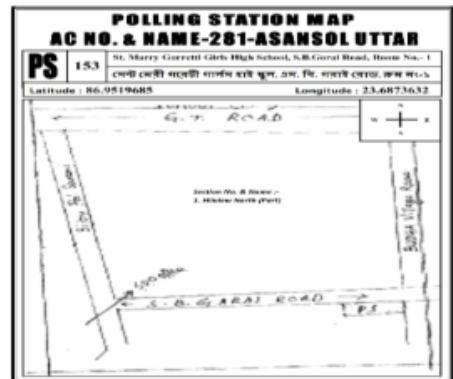

নির্বাচক নিবন্ধন আধিকারিকের স্বাক্ষর

Nazri Naksha

Google Map View

Polling Station Building Front View

Polling Station Front View

Cad View

Key MAP View

1	AOJ1950443	নাম : কুমারী সুপ্রিয়া স্বামীর নাম: স্বামীর কুমার মিশ্রা বাড়ির নং : n0439 বয়স : 40 লিঙ্গ : মহিলা	ফটো উপলব্ধ	2	BCQ4766861	নাম : গীতা দেবী স্বামীর নাম: হরে কৃষ্ণ বাড়ির নং : n0448 বয়স : 67 লিঙ্গ : মহিলা	ফটো উপলব্ধ	3	AOJ1519453	নাম : জেমস ফুলার পিতার নাম: জি এল ফুলার বাড়ির নং : n0365 বয়স : 79 লিঙ্গ : পুরুষ	ফটো উপলব্ধ
4	AOJ1619329	নাম : খন্দেকার মহম্মদ সালেহ পিতার নাম: মহম্মদ হামিদ বাড়ির নং : 128(N) বয়স : 33 লিঙ্গ : পুরুষ	ফটো উপলব্ধ	5	AOJ1619311	নাম : কামরুন নিসা পিতার নাম: মহঃ হামিদ বাড়ির নং : n0172 বয়স : 35 লিঙ্গ : মহিলা	ফটো উপলব্ধ	6	BCQ4977351	নাম : রহিমা খাতুন স্বামীর নাম: মহঃ হামিদ বাড়ির নং : n0172 বয়স : 53 লিঙ্গ : মহিলা	ফটো উপলব্ধ
7	AOJ1950476	নাম : নেহা কুমারী স্বামীর নাম: মনোরঞ্জন কুমার উপাধ্যায় বাড়ির নং : n0441 বয়স : 35 লিঙ্গ : মহিলা	ফটো উপলব্ধ	8	AOJ1291798	নাম : ঋষিকেশ কুমার পিতার নাম: নন্দ কুমার ঝা বাড়ির নং : n0231 বয়স : 43 লিঙ্গ : পুরুষ	ফটো উপলব্ধ	9	AOJ1126978	নাম : রুমা দেবনাথ স্বামীর নাম: দীপক দেবনাথ বাড়ির নং : n0282 বয়স : 64 লিঙ্গ : মহিলা	ফটো উপলব্ধ
10	BCQ4555223	নাম : ক্লারা স্বামীর নাম: নিরাজ মার্শাল বাড়ির নং : n0466 বয়স : 44 লিঙ্গ : মহিলা	ফটো উপলব্ধ	11	BCQ5170089	নাম : সোমা বন্দ্যোপাধ্যায় স্বামীর নাম: প্রশান্ত বন্দ্যোপাধ্যায় বাড়ির নং : 26 বয়স : 45 লিঙ্গ : মহিলা	ফটো উপলব্ধ	12	BCQ1395300	নাম : মিস ডেলি একা পিতার নাম: মিঃ জুলিয়াস একা বাড়ির নং : n0550 বয়স : 47 লিঙ্গ : মহিলা	ফটো উপলব্ধ
13	BCQ5170097	নাম : প্রশান্ত বন্দ্যোপাধ্যায় পিতার নাম: জ্ঞান শংকর বন্দ্যোপাধ্যায় বাড়ির নং : 26 বয়স : 60 লিঙ্গ : পুরুষ	ফটো উপলব্ধ	14	AOJ2370153	নাম : রুমানি ভিক্টর স্বামীর নাম: ভিক্টর সাইমন বাড়ির নং : বয়স : 39 লিঙ্গ : মহিলা	ফটো উপলব্ধ	15	AOJ0990648	নাম : ঐশ্বরী ঐশ্বরী স্বামীর নাম: অর্জুন কুমার মাখরিয়া বাড়ির নং : বয়স : 45 লিঙ্গ : মহিলা	ফটো উপলব্ধ
16	GWV2042679	নাম : মৌমিতা অধিকারী স্বামীর নাম: সুপ্রিয় রায় বাড়ির নং : n0487 বয়স : 42 লিঙ্গ : মহিলা	ফটো উপলব্ধ	17	AOJ2608917	নাম : মনীষা আগরওয়াল স্বামীর নাম: রিতেশ আগরওয়াল বাড়ির নং : শান্তি কুঞ্জ বয়স : 39 লিঙ্গ : মহিলা	ফটো উপলব্ধ	18	AOJ1127034	নাম : অক্ষিত আগরওয়াল পিতার নাম: গৌরি শঙ্কর আগরওয়াল বাড়ির নং : n0288 বয়স : 37 লিঙ্গ : পুরুষ	ফটো উপলব্ধ
19	AOJ1127026	নাম : উমা আগরওয়াল স্বামীর নাম: গৌরি শঙ্কর আগরওয়াল বাড়ির নং : n0287 বয়স : 61 লিঙ্গ : মহিলা	ফটো উপলব্ধ	20	AOJ1476795	নাম : আনিশ কুমার আগরওয়াল পিতার নাম: গৌরী সংকর আগরওয়াল বাড়ির নং : n0286 বয়স : 33 লিঙ্গ : পুরুষ	ফটো উপলব্ধ	21	AOJ2959088	নাম : রীতেশ আগরওয়াল পিতার নাম: রাজকুমার আগরওয়াল বাড়ির নং : n0113 বয়স : 51 লিঙ্গ : পুরুষ	ফটো উপলব্ধ
22	WB/38/260/141210	নাম : মীনা আগরওয়াল স্বামীর নাম: আর. কে. আগরওয়াল বাড়ির নং : n0113 বয়স : 67 লিঙ্গ : মহিলা	ফটো উপলব্ধ	23	BCQ5474887	নাম : অনুমেহা বিশ্বাস পিতার নাম: এরিক জন বিশ্বাস বাড়ির নং : n0113 বয়স : 40 লিঙ্গ : মহিলা	ফটো উপলব্ধ	24	BCQ5567086	নাম : রোশালিয়া বিশ্বাস (ঠাকুর) স্বামীর নাম: এরিক জন বিশ্বাস বাড়ির নং : n0113 বয়স : 69 লিঙ্গ : মহিলা	ফটো উপলব্ধ
25	BCQ0203828	নাম : মঞ্জু আচার্য্য স্বামীর নাম: অসিত আচার্য্য বাড়ির নং : n0113 বয়স : 74 লিঙ্গ : মহিলা	ফটো উপলব্ধ	26	WB/38/260/141269	নাম : রাজ কুমার আগরওয়াল পিতার নাম: দ্বারকাদাস আগরওয়াল বাড়ির নং : n0113 বয়স : 74 লিঙ্গ : পুরুষ	ফটো উপলব্ধ	27	BCQ4102489	নাম : আবির আচার্য্য পিতার নাম: অসিত কুমার আচার্য্য বাড়ির নং : n0007 বয়স : 49 লিঙ্গ : পুরুষ	ফটো উপলব্ধ
28	WB/38/260/141065	নাম : বরুণ মিত্র পিতার নাম: গুরুপদ মিত্র বাড়ির নং : N0113 বয়স : 52 লিঙ্গ : পুরুষ	ফটো উপলব্ধ	29	BCQ5202601	নাম : চলন্তিকা মিত্র স্বামীর নাম: বরুণ মিত্র বাড়ির নং : N0113 বয়স : 44 লিঙ্গ : মহিলা	ফটো উপলব্ধ	30	AOJ0987255	নাম : এরল আনন্দ ডিওপ্রট পিতার নাম: বরীয়ন এবরে ডিওপ্রট বাড়ির নং : n0391 বয়স : 41 লিঙ্গ : পুরুষ	ফটো উপলব্ধ