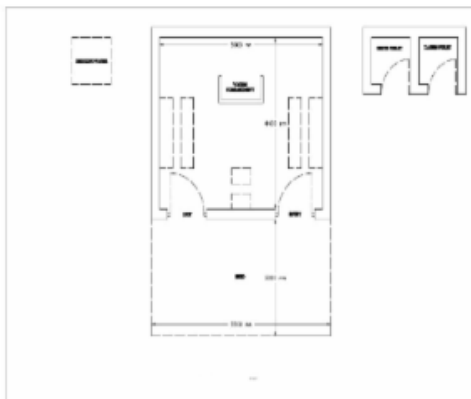

নির্বাচক নিবন্ধন আধিকারিকের স্বাক্ষর

Nazri Naksha

Google Map View

Polling Station Building Front View

Polling Station Front View

Cad View

Key MAP View

1	AOJ1950443	নাম : কুমারী সুপ্রিয়া স্বামীর নাম: স্বামীর কুমার মিশ্রা বাড়ির নং : n0439 বয়স : 40 লিঙ্গ : মহিলা	ফটো উপলব্ধ	2	BCQ4766861	নাম : গীতা দেবী স্বামীর নাম: হরে কৃষ্ণ বাড়ির নং : n0448 বয়স : 67 লিঙ্গ : মহিলা	ফটো উপলব্ধ	3	AOJ1519453	নাম : জেমস ফুলার পিতার নাম: জি এল ফুলার বাড়ির নং : n0365 বয়স : 79 লিঙ্গ : পুরুষ	ফটো উপলব্ধ
4	AOJ1619329	নাম : খন্দেকার মহম্মদ সালেহ পিতার নাম: মহম্মদ হামিদ বাড়ির নং : 128(N) বয়স : 33 লিঙ্গ : পুরুষ	ফটো উপলব্ধ	5	AOJ1619311	নাম : কামরুন নিসা পিতার নাম: মহঃ হামিদ বাড়ির নং : n0172 বয়স : 35 লিঙ্গ : মহিলা	ফটো উপলব্ধ	6	BCQ4977351	নাম : রহিমা খাতুন স্বামীর নাম: মহঃ হামিদ বাড়ির নং : n0172 বয়স : 53 লিঙ্গ : মহিলা	ফটো উপলব্ধ
7	AOJ1950476	নাম : নেহা কুমারী স্বামীর নাম: মনোরঞ্জন কুমার উপাধ্যায় বাড়ির নং : n0441 বয়স : 35 লিঙ্গ : মহিলা	ফটো উপলব্ধ	8	AOJ1291798	নাম : ঋষিকেশ কুমার পিতার নাম: নন্দ কুমার ঝা বাড়ির নং : n0231 বয়স : 43 লিঙ্গ : পুরুষ	ফটো উপলব্ধ	9	AOJ1126978	নাম : রুমা দেবনাথ স্বামীর নাম: দীপক দেবনাথ বাড়ির নং : n0282 বয়স : 64 লিঙ্গ : মহিলা	ফটো উপলব্ধ
10	BCQ4555223	নাম : ক্লারা স্বামীর নাম: নিরাজ মার্শাল বাড়ির নং : n0466 বয়স : 44 লিঙ্গ : মহিলা	ফটো উপলব্ধ	11	BCQ5170089	নাম : সোমা বন্দ্যোপাধ্যায় স্বামীর নাম: প্রশান্ত বন্দ্যোপাধ্যায় বাড়ির নং : 26 বয়স : 45 লিঙ্গ : মহিলা	ফটো উপলব্ধ	12	BCQ1395300	নাম : মিস ডেলি একা পিতার নাম: মিঃ জুলিয়াস একা বাড়ির নং : n0550 বয়স : 47 লিঙ্গ : মহিলা	ফটো উপলব্ধ
13	BCQ5170097	নাম : প্রশান্ত বন্দ্যোপাধ্যায় পিতার নাম: জ্ঞান শংকর বন্দ্যোপাধ্যায় বাড়ির নং : 26 বয়স : 60 লিঙ্গ : পুরুষ	ফটো উপলব্ধ	14	AOJ2370153	নাম : রুমানি ভিক্টর স্বামীর নাম: ভিক্টর সাইমন বাড়ির নং : বয়স : 39 লিঙ্গ : মহিলা	ফটো উপলব্ধ	15	AOJ0990648	নাম : ঐশ্বরী ঐশ্বরী স্বামীর নাম: অর্জুন কুমার মাখরিয়া বাড়ির নং : বয়স : 45 লিঙ্গ : মহিলা	ফটো উপলব্ধ
16	GWV2042679	নাম : মৌমিতা অধিকারী স্বামীর নাম: সুপ্রিয় রায় বাড়ির নং : n0487 বয়স : 42 লিঙ্গ : মহিলা	ফটো উপলব্ধ	17	AOJ2608917	নাম : মনীষা আগরওয়াল স্বামীর নাম: রিতেশ আগরওয়াল বাড়ির নং : শান্তি কুঞ্জ বয়স : 39 লিঙ্গ : মহিলা	ফটো উপলব্ধ	18	AOJ1127034	নাম : অক্ষিত আগরওয়াল পিতার নাম: গৌরি শঙ্কর আগরওয়াল বাড়ির নং : n0288 বয়স : 37 লিঙ্গ : পুরুষ	ফটো উপলব্ধ
19	AOJ1127026	নাম : উমা আগরওয়াল স্বামীর নাম: গৌরি শঙ্কর আগরওয়াল বাড়ির নং : n0287 বয়স : 61 লিঙ্গ : মহিলা	ফটো উপলব্ধ	20	AOJ1476795	নাম : আনিশ কুমার আগরওয়াল পিতার নাম: গৌরী সংকর আগরওয়াল বাড়ির নং : n0286 বয়স : 33 লিঙ্গ : পুরুষ	ফটো উপলব্ধ	21	AOJ2959088	নাম : রীতেশ আগরওয়াল পিতার নাম: রাজকুমার আগরওয়াল বাড়ির নং : n0113 বয়স : 51 লিঙ্গ : পুরুষ	ফটো উপলব্ধ
22	WB/38/260/141210	নাম : মীনা আগরওয়াল স্বামীর নাম: আর. কে. আগরওয়াল বাড়ির নং : n0113 বয়স : 67 লিঙ্গ : মহিলা	ফটো উপলব্ধ	23	BCQ5474887	নাম : অনুমেহা বিশ্বাস পিতার নাম: এরিক জন বিশ্বাস বাড়ির নং : n0113 বয়স : 40 লিঙ্গ : মহিলা	ফটো উপলব্ধ	24	BCQ5567086	নাম : রোশালিয়া বিশ্বাস (ঠাকুর) স্বামীর নাম: এরিক জন বিশ্বাস বাড়ির নং : n0113 বয়স : 69 লিঙ্গ : মহিলা	ফটো উপলব্ধ
25	BCQ0203828	নাম : মঞ্জু আচার্য্য স্বামীর নাম: অসিত আচার্য্য বাড়ির নং : n0113 বয়স : 74 লিঙ্গ : মহিলা	ফটো উপলব্ধ	26	WB/38/260/141269	নাম : রাজ কুমার আগরওয়াল পিতার নাম: দ্বারকাদাস আগরওয়াল বাড়ির নং : n0113 বয়স : 74 লিঙ্গ : পুরুষ	ফটো উপলব্ধ	27	BCQ4102489	নাম : আবির আচার্য্য পিতার নাম: অসিত কুমার আচার্য্য বাড়ির নং : n0007 বয়স : 49 লিঙ্গ : পুরুষ	ফটো উপলব্ধ
28	WB/38/260/141065	নাম : বরুণ মিত্র পিতার নাম: গুরুপদ মিত্র বাড়ির নং : N0113 বয়স : 52 লিঙ্গ : পুরুষ	ফটো উপলব্ধ	29	BCQ5202601	নাম : চলন্তিকা মিত্র স্বামীর নাম: বরুণ মিত্র বাড়ির নং : N0113 বয়স : 44 লিঙ্গ : মহিলা	ফটো উপলব্ধ	30	AOJ0987255	নাম : এরল আনন্দ ডিওপ্রট পিতার নাম: বরীয়ন এবরে ডিওপ্রট বাড়ির নং : n0391 বয়স : 41 লিঙ্গ : পুরুষ	ফটো উপলব্ধ