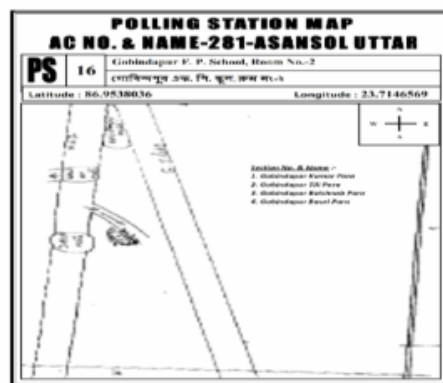

নির্বাচক নিবন্ধন আধিকারিকের স্বাক্ষর

Nazri Naksha

Google Map View

Polling Station Building Front View

Polling Station Front View

Cad View

Key MAP View

1 নাম : রাজেশ রঞ্জন পিতার নাম: কিশোরী প্রসাদ বাড়ির নং : ফ্ল্যাট নং. 304, ব্লোক-বী বয়স : 42 লিঙ্গ : পুরুষ	AOJ2736239 ফটো উপলব্ধ	2 নাম : অমলেশ কুন্ডু পিতার নাম: গুহিরাম কুন্ডু বাড়ির নং : এন0001 বয়স : 34 লিঙ্গ : পুরুষ	AOJ1051572 ফটো উপলব্ধ	3 নাম : চিত্রা কুণ্ডু স্বামীর নাম: কেশব কুণ্ডু বাড়ির নং : নং004 বয়স : 24 লিঙ্গ : মহিলা	AOJ2821098 ফটো উপলব্ধ
4 নাম : কল্যাণী কুণ্ডু স্বামীর নাম: অমলেশ কুণ্ডু বাড়ির নং : এন0001 বয়স : 24 লিঙ্গ : মহিলা	AOJ2507549 ফটো উপলব্ধ	5 নাম : তুলসী কুণ্ডু স্বামীর নাম: গুহিরাম কুণ্ডু বাড়ির নং : N0006 বয়স : 63 লিঙ্গ : মহিলা	MKF0696765 ফটো উপলব্ধ	6 নাম : রবীন কুণ্ডু পিতার নাম: মহাদেব কুণ্ডু বাড়ির নং : n0005 বয়স : 63 লিঙ্গ : পুরুষ	MKF0696773 ফটো উপলব্ধ
7 নাম : রুশ্মা কুণ্ডু স্বামীর নাম: বাদল কুণ্ডু বাড়ির নং : এন0003 বয়স : 28 লিঙ্গ : মহিলা	AOJ2343515 ফটো উপলব্ধ	8 নাম : কাঞ্চন কুণ্ডু পিতার নাম: মাধাই কুণ্ডু বাড়ির নং : n0005 বয়স : 47 লিঙ্গ : পুরুষ	MKF1316033 ফটো উপলব্ধ	9 নাম : স্বপন কুমার কুণ্ডু পিতার নাম: রবীন কুণ্ডু বাড়ির নং : n0005 বয়স : 35 লিঙ্গ : পুরুষ	AOJ0907774 ফটো উপলব্ধ
10 নাম : সাধন কুণ্ডু পিতার নাম: রবীন কুণ্ডু বাড়ির নং : n0005 বয়স : 41 লিঙ্গ : পুরুষ	MKF2169431 ফটো উপলব্ধ	11 নাম : কল্যাণী কুণ্ডু স্বামীর নাম: রবীন কুণ্ডু বাড়ির নং : n0005 বয়স : 56 লিঙ্গ : মহিলা	MKF0696781 ফটো উপলব্ধ	12 নাম : কেশব কুন্ডু পিতার নাম: মাধাই কুন্ডু বাড়ির নং : n0004 বয়স : 40 লিঙ্গ : পুরুষ	MKF2170850 ফটো উপলব্ধ
13 নাম : মাধবী কুন্ডু স্বামীর নাম: কার্তিক কুন্ডু বাড়ির নং : n0004 বয়স : 40 লিঙ্গ : মহিলা	MKF2805547 ফটো উপলব্ধ	14 নাম : কার্তিক কুণ্ডু পিতার নাম: আশুতোষ কুণ্ডু বাড়ির নং : n0004 বয়স : 47 লিঙ্গ : পুরুষ	MKF2113710 ফটো উপলব্ধ	15 নাম : কালীদাসী কুণ্ডু স্বামীর নাম: আশুতোষ কুণ্ডু বাড়ির নং : n0004 বয়স : 78 লিঙ্গ : মহিলা	MKF0696690 ফটো উপলব্ধ
16 নাম : সুরোজিৎ কুন্ডু পিতার নাম: অশোক কুন্ডু বাড়ির নং : n0003 বয়স : 30 লিঙ্গ : পুরুষ	AOJ1894054 ফটো উপলব্ধ	17 নাম : বাদল কুন্ডু পিতার নাম: নিমাই কুন্ডু বাড়ির নং : n0003 বয়স : 31 লিঙ্গ : পুরুষ	AOJ1565233 ফটো উপলব্ধ	18 নাম : মৌ কুন্ডু স্বামীর নাম: কানন কুমার কুন্ডু বাড়ির নং : n0003 বয়স : 30 লিঙ্গ : মহিলা	NAZ1290451 ফটো উপলব্ধ
19 নাম : কানন কুমার কুন্ডু মায়ের নাম: চায়না কুন্ডু বাড়ির নং : n0003 বয়স : 38 লিঙ্গ : পুরুষ	MKF2805471 ফটো উপলব্ধ	20 নাম : চায়না কুণ্ডু স্বামীর নাম: নিমাই কুণ্ডু বাড়ির নং : n0003 বয়স : 71 লিঙ্গ : মহিলা	MKF0696682 ফটো উপলব্ধ	21 নাম : জ্যোতসনা কুণ্ডু স্বামীর নাম: অশোক কুণ্ডু বাড়ির নং : n0003 বয়স : 61 লিঙ্গ : মহিলা	MKF0696674 ফটো উপলব্ধ
22 নাম : সৌরভ কুণ্ডু পিতার নাম: কার্তিক কুণ্ডু বাড়ির নং : এন0004 বয়স : 21 লিঙ্গ : পুরুষ	AOJ2927671 ফটো উপলব্ধ	23 নাম : সঙ্গীতা কুন্ডু স্বামীর নাম: নারায়ন কুন্ডু বাড়ির নং : n0006 বয়স : 28 লিঙ্গ : মহিলা	AOJ2183655 ফটো উপলব্ধ	24 নাম : নারায়ন কুন্ডু পিতার নাম: গুহিরাম কুন্ডু বাড়ির নং : n0006 বয়স : 38 লিঙ্গ : পুরুষ	MKF2805497 ফটো উপলব্ধ
25 নাম : ঝিলিক কুন্ডু স্বামীর নাম: বনমালী কুন্ডু বাড়ির নং : n0005 বয়স : 28 লিঙ্গ : মহিলা	AOJ2041929 ফটো উপলব্ধ	26 নাম : মোহিত কুন্ডু পিতার নাম: গুহিরাম কুন্ডু বাড়ির নং : N0051 বয়স : 41 লিঙ্গ : পুরুষ	MKF2170876 ফটো উপলব্ধ	27 নাম : মঞ্জু কুন্ডু স্বামীর নাম: মোহিত কুন্ডু বাড়ির নং : N0051 বয়স : 36 লিঙ্গ : মহিলা	AOJ1436286 ফটো উপলব্ধ
28 নাম : রোহিত কর্মকার পিতার নাম: সুশীল কর্মকার বাড়ির নং : এন0001 বয়স : 25 লিঙ্গ : পুরুষ	AOJ2699817 ফটো উপলব্ধ	29 নাম : শুভা কর্মকার পিতার নাম: জয়দেব কর্মকার বাড়ির নং : n0001 বয়স : 34 লিঙ্গ : পুরুষ	AOJ1703255 ফটো উপলব্ধ	30 নাম : সুশীল কর্মকার পিতার নাম: পৈরাগ কর্মকার বাড়ির নং : n0001 বয়স : 52 লিঙ্গ : পুরুষ	MKF0696591 ফটো উপলব্ধ