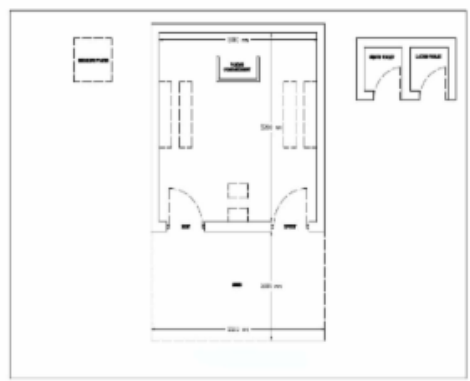

নির্বাচক নিবন্ধন আধিকারিকের স্বাক্ষর

Nazri Naksha

Google Map View

Polling Station Building Front View

Polling Station Front View

Cad View

Key MAP View

1 নাম : রাজেশ রঞ্জন পিতার নাম: কিশোরী প্রসাদ বাড়ির নং : ফ্ল্যাট নং. 304, ব্লোক-বী বয়স : 42 লিঙ্গ : পুরুষ	AOJ2736239 ফটো উপলব্ধ	2 নাম : অমলেশ কুন্ডু পিতার নাম: গুহিরাম কুন্ডু বাড়ির নং : এন0001 বয়স : 34 লিঙ্গ : পুরুষ	AOJ1051572 ফটো উপলব্ধ	3 নাম : চিত্রা কুণ্ডু স্বামীর নাম: কেশব কুণ্ডু বাড়ির নং : নং004 বয়স : 24 লিঙ্গ : মহিলা	AOJ2821098 ফটো উপলব্ধ
4 নাম : কল্যাণী কুণ্ডু স্বামীর নাম: অমলেশ কুণ্ডু বাড়ির নং : এন0001 বয়স : 24 লিঙ্গ : মহিলা	AOJ2507549 ফটো উপলব্ধ	5 নাম : তুলসী কুণ্ডু স্বামীর নাম: গুহিরাম কুণ্ডু বাড়ির নং : N0006 বয়স : 63 লিঙ্গ : মহিলা	MKF0696765 ফটো উপলব্ধ	6 নাম : রবীন কুণ্ডু পিতার নাম: মহাদেব কুণ্ডু বাড়ির নং : n0005 বয়স : 63 লিঙ্গ : পুরুষ	MKF0696773 ফটো উপলব্ধ
7 নাম : রুশ্মা কুণ্ডু স্বামীর নাম: বাদল কুণ্ডু বাড়ির নং : এন0003 বয়স : 28 লিঙ্গ : মহিলা	AOJ2343515 ফটো উপলব্ধ	8 নাম : কাঞ্চন কুণ্ডু পিতার নাম: মাধাই কুণ্ডু বাড়ির নং : n0005 বয়স : 47 লিঙ্গ : পুরুষ	MKF1316033 ফটো উপলব্ধ	9 নাম : স্বপন কুমার কুণ্ডু পিতার নাম: রবীন কুণ্ডু বাড়ির নং : n0005 বয়স : 35 লিঙ্গ : পুরুষ	AOJ0907774 ফটো উপলব্ধ
10 নাম : সাধন কুণ্ডু পিতার নাম: রবীন কুণ্ডু বাড়ির নং : n0005 বয়স : 41 লিঙ্গ : পুরুষ	MKF2169431 ফটো উপলব্ধ	11 নাম : কল্যাণী কুণ্ডু স্বামীর নাম: রবীন কুণ্ডু বাড়ির নং : n0005 বয়স : 56 লিঙ্গ : মহিলা	MKF0696781 ফটো উপলব্ধ	12 নাম : কেশব কুন্ডু পিতার নাম: মাধাই কুন্ডু বাড়ির নং : n0004 বয়স : 40 লিঙ্গ : পুরুষ	MKF2170850 ফটো উপলব্ধ
13 নাম : মাধবী কুন্ডু স্বামীর নাম: কার্তিক কুন্ডু বাড়ির নং : n0004 বয়স : 40 লিঙ্গ : মহিলা	MKF2805547 ফটো উপলব্ধ	14 নাম : কার্তিক কুণ্ডু পিতার নাম: আশুতোষ কুণ্ডু বাড়ির নং : n0004 বয়স : 47 লিঙ্গ : পুরুষ	MKF2113710 ফটো উপলব্ধ	15 নাম : কালীদাসী কুণ্ডু স্বামীর নাম: আশুতোষ কুণ্ডু বাড়ির নং : n0004 বয়স : 78 লিঙ্গ : মহিলা	MKF0696690 ফটো উপলব্ধ
16 নাম : সুরোজিৎ কুন্ডু পিতার নাম: অশোক কুন্ডু বাড়ির নং : n0003 বয়স : 30 লিঙ্গ : পুরুষ	AOJ1894054 ফটো উপলব্ধ	17 নাম : বাদল কুন্ডু পিতার নাম: নিমাই কুন্ডু বাড়ির নং : n0003 বয়স : 31 লিঙ্গ : পুরুষ	AOJ1565233 ফটো উপলব্ধ	18 নাম : মৌ কুন্ডু স্বামীর নাম: কানন কুমার কুন্ডু বাড়ির নং : n0003 বয়স : 30 লিঙ্গ : মহিলা	NAZ1290451 ফটো উপলব্ধ
19 নাম : কানন কুমার কুন্ডু মায়ের নাম: চায়না কুন্ডু বাড়ির নং : n0003 বয়স : 38 লিঙ্গ : পুরুষ	MKF2805471 ফটো উপলব্ধ	20 নাম : চায়না কুণ্ডু স্বামীর নাম: নিমাই কুণ্ডু বাড়ির নং : n0003 বয়স : 71 লিঙ্গ : মহিলা	MKF0696682 ফটো উপলব্ধ	21 নাম : জ্যোতসনা কুণ্ডু স্বামীর নাম: অশোক কুণ্ডু বাড়ির নং : n0003 বয়স : 61 লিঙ্গ : মহিলা	MKF0696674 ফটো উপলব্ধ
22 নাম : সৌরভ কুণ্ডু পিতার নাম: কার্তিক কুণ্ডু বাড়ির নং : এন0004 বয়স : 21 লিঙ্গ : পুরুষ	AOJ2927671 ফটো উপলব্ধ	23 নাম : সঙ্গীতা কুন্ডু স্বামীর নাম: নারায়ন কুন্ডু বাড়ির নং : n0006 বয়স : 28 লিঙ্গ : মহিলা	AOJ2183655 ফটো উপলব্ধ	24 নাম : নারায়ন কুন্ডু পিতার নাম: গুহিরাম কুন্ডু বাড়ির নং : n0006 বয়স : 38 লিঙ্গ : পুরুষ	MKF2805497 ফটো উপলব্ধ
25 নাম : ঝিলিক কুন্ডু স্বামীর নাম: বনমালী কুন্ডু বাড়ির নং : n0005 বয়স : 28 লিঙ্গ : মহিলা	AOJ2041929 ফটো উপলব্ধ	26 নাম : মোহিত কুন্ডু পিতার নাম: গুহিরাম কুন্ডু বাড়ির নং : N0051 বয়স : 41 লিঙ্গ : পুরুষ	MKF2170876 ফটো উপলব্ধ	27 নাম : মঞ্জু কুন্ডু স্বামীর নাম: মোহিত কুন্ডু বাড়ির নং : N0051 বয়স : 36 লিঙ্গ : মহিলা	AOJ1436286 ফটো উপলব্ধ
28 নাম : রোহিত কর্মকার পিতার নাম: সুশীল কর্মকার বাড়ির নং : এন0001 বয়স : 25 লিঙ্গ : পুরুষ	AOJ2699817 ফটো উপলব্ধ	29 নাম : শুভা কর্মকার পিতার নাম: জয়দেব কর্মকার বাড়ির নং : n0001 বয়স : 34 লিঙ্গ : পুরুষ	AOJ1703255 ফটো উপলব্ধ	30 নাম : সুশীল কর্মকার পিতার নাম: পৈরাগ কর্মকার বাড়ির নং : n0001 বয়স : 52 লিঙ্গ : পুরুষ	MKF0696591 ফটো উপলব্ধ