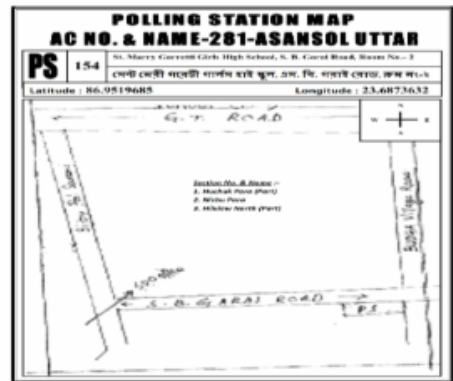

নির্বাচক নিবন্ধন আধিকারিকের স্বাক্ষর

Nazri Naksha

Google Map View

Polling Station Building Front View

Polling Station Front View

Cad View

Key MAP View

1 নাম : মহঃ নাসিম পিতার নাম : মহঃ চমু বাড়ির নং : n0048 বয়স : 43 লিঙ্গ : পুরুষ	BCQ5475090 ফটো উপলব্ধ	2 নাম : সাহানাজ খাতুন স্বামীর নাম : মহঃ নাসিম বাড়ির নং : n0048 বয়স : 43 লিঙ্গ : মহিলা	AOJ0418830 ফটো উপলব্ধ	3 নাম : লছমী হাড়ি স্বামীর নাম : প্রেম হাড়ি বাড়ির নং : n0048 বয়স : 36 লিঙ্গ : মহিলা	AOJ1127224 ফটো উপলব্ধ
4 নাম : মহঃ ইব্রাহিম পিতার নাম : মহঃ নসীম বাড়ির নং : n0048 বয়স : 33 লিঙ্গ : পুরুষ	AOJ1619543 ফটো উপলব্ধ	5 নাম : ববি খান পিতার নাম : মহঃ কালাম বাড়ির নং : n0243 বয়স : 30 লিঙ্গ : পুরুষ	AOJ1771765 ফটো উপলব্ধ	6 নাম : রঞ্জু দেবী স্বামীর নাম : মনোজ সাউ বাড়ির নং : n0253 বয়স : 42 লিঙ্গ : মহিলা	AOJ1861681 ফটো উপলব্ধ
7 নাম : প্রতিভা অ্যান্টনি স্বামীর নাম : আলফ্রেড অ্যান্টনি বাড়ির নং : বয়স : 32 লিঙ্গ : মহিলা	AOJ2328706 ফটো উপলব্ধ	8 নাম : আলেকজান্ডার ব্যাপটিস্ট পিতার নাম : আলফ্রেড ব্যাপটিস্ট বাড়ির নং : n0006 বয়স : 47 লিঙ্গ : পুরুষ	BCQ4556791 ফটো উপলব্ধ	9 নাম : আলফ্রেড ব্যাপটিস্ট পিতার নাম : জোয়াকিম ব্যাপটিস্ট বাড়ির নং : n0006 বয়স : 73 লিঙ্গ : পুরুষ	AOJ2948156 ফটো উপলব্ধ
10 নাম : নিকিতা ঠাকুর পিতার নাম : প্রেম ঠাকুর বাড়ির নং : বয়স : 25 লিঙ্গ : মহিলা	AOJ2328730 ফটো উপলব্ধ	11 নাম : অমরজিৎ স্বামীর নাম : আলফ্রেড ব্যাপটিস্ট বাড়ির নং : n0006 বয়স : 73 লিঙ্গ : মহিলা	BCQ4556783 ফটো উপলব্ধ	12 নাম : রুচিকা রাটনা লকরা পিতার নাম : রাজেশ লকরা বাড়ির নং : এন006 বয়স : 23 লিঙ্গ : মহিলা	AOJ2658102 ফটো উপলব্ধ
13 নাম : ফেলিক্স পিতার নাম : ফ. লোরিআন ফিলিপ বাড়ির নং : n153 বয়স : 61 লিঙ্গ : পুরুষ	AOJ2497014 ফটো উপলব্ধ	14 নাম : রজনী শেখরাজ আজাদ স্বামীর নাম : মোহাম্মদ আজাদ বাড়ির নং : N0276 বয়স : 33 লিঙ্গ : মহিলা	NBJ1795350 ফটো উপলব্ধ	15 নাম : লুসি অলীর স্বামীর নাম : বেঞ্জামিন অলীর বাড়ির নং : এন0047 বয়স : 65 লিঙ্গ : মহিলা	MFN3107612 ফটো উপলব্ধ
16 নাম : প্রিয়ঙ্কা সিংহ স্বামীর নাম : অনুপ লকরা বাড়ির নং : এন0045 বয়স : 33 লিঙ্গ : মহিলা	NTL1445139 ফটো উপলব্ধ	17 নাম : বেঞ্জামিন অলীর পিতার নাম : হেজেল অলীর বাড়ির নং : এন0046 বয়স : 59 লিঙ্গ : পুরুষ	MFN3107752 ফটো উপলব্ধ	18 নাম : শারোন জেনিফার অলীর পিতার নাম : বেঞ্জামিন অলীর বাড়ির নং : এন0045 বয়স : 47 লিঙ্গ : মহিলা	MFV3107778 ফটো উপলব্ধ
19 নাম : সংগীতা প্রসাদ স্বামীর নাম : রাজীব কুমার প্রসাদ বাড়ির নং : এন0045 বয়স : 35 লিঙ্গ : মহিলা	MGY4599486 ফটো উপলব্ধ	20 নাম : সঞ্জয় অনুপ আলেকজান্ডার পিতার নাম : আলেকজান্ডার রাফায়েল বাড়ির নং : বয়স : 48 লিঙ্গ : পুরুষ	BCQ1392257 ফটো উপলব্ধ	21 নাম : ইনা কচ্ছপ স্বামীর নাম : মাইকেল কচ্ছপ বাড়ির নং : n0102 বয়স : 36 লিঙ্গ : মহিলা	AOJ2219079 ফটো উপলব্ধ
22 নাম : পিতার নাম : বাড়ির নং : বয়স : 31 লিঙ্গ : মহিলা	SLQ1141548 ফটো উপলব্ধ	23 নাম : শিখা কুমারী বর্মা পিতার নাম : সরোজ প্রসাদ বর্মা বাড়ির নং : এন2008 বয়স : 25 লিঙ্গ : মহিলা	AOJ2658011 ফটো উপলব্ধ	24 নাম : ডিন জেমস পিতার নাম : গ্রেগরি সাই বাড়ির নং : n0041 বয়স : 25 লিঙ্গ : পুরুষ	AOJ2535961 ফটো উপলব্ধ
25 নাম : লোপামুদ্রা রায় পিতার নাম : সুজিত রায় বাড়ির নং : n0041 বয়স : 32 লিঙ্গ : মহিলা	AOJ1619519 ফটো উপলব্ধ	26 নাম : অনীল ক্যাম্প এ্যান্টনী পিতার নাম : ক্যাম্প এ্যান্টনী বাড়ির নং : n0041 বয়স : 53 লিঙ্গ : পুরুষ	AOJ0418871 ফটো উপলব্ধ	27 নাম : রাজেশ্বরী রায় স্বামীর নাম : সুজিত রায় বাড়ির নং : n0041 বয়স : 33 লিঙ্গ : মহিলা	AOJ1619501 ফটো উপলব্ধ
28 নাম : রফক অবিশেক শাহ পিতার নাম : লরেন্স শাহ বাড়ির নং : n0041 বয়স : 33 লিঙ্গ : পুরুষ	AOJ1619444 ফটো উপলব্ধ	29 নাম : কান্তি ক্যাম্প স্বামীর নাম : মাইকেল ক্যাম্প বাড়ির নং : n0041 বয়স : 56 লিঙ্গ : মহিলা	AOJ1477116 ফটো উপলব্ধ	30 নাম : এলেশ কেম্প পিতার নাম : মাইকেল কেম্প বাড়ির নং : n0318 বয়স : 28 লিঙ্গ : মহিলা	AOJ2300812 ফটো উপলব্ধ