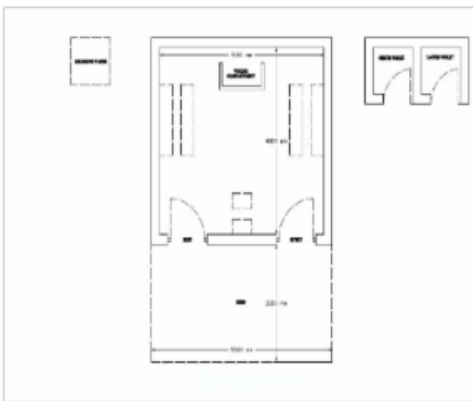

নির্বাচক নিবন্ধন আধিকারিকের স্বাক্ষর

Nazri Naksha

Google Map View

Polling Station Building Front View

Polling Station Front View

Cad View

Key MAP View

1 নাম : মহঃ নাসিম পিতার নাম : মহঃ চমু বাড়ির নং : n0048 বয়স : 43 লিঙ্গ : পুরুষ	BCQ5475090 ফটো উপলব্ধ	2 নাম : সাহানাজ খাতুন স্বামীর নাম : মহঃ নাসিম বাড়ির নং : n0048 বয়স : 43 লিঙ্গ : মহিলা	AOJ0418830 ফটো উপলব্ধ	3 নাম : লছমী হাড়ি স্বামীর নাম : প্রেম হাড়ি বাড়ির নং : n0048 বয়স : 36 লিঙ্গ : মহিলা	AOJ1127224 ফটো উপলব্ধ
4 নাম : মহঃ ইব্রাহিম পিতার নাম : মহঃ নসীম বাড়ির নং : n0048 বয়স : 33 লিঙ্গ : পুরুষ	AOJ1619543 ফটো উপলব্ধ	5 নাম : ববি খান পিতার নাম : মহঃ কালাম বাড়ির নং : n0243 বয়স : 30 লিঙ্গ : পুরুষ	AOJ1771765 ফটো উপলব্ধ	6 নাম : রঞ্জু দেবী স্বামীর নাম : মনোজ সাউ বাড়ির নং : n0253 বয়স : 42 লিঙ্গ : মহিলা	AOJ1861681 ফটো উপলব্ধ
7 নাম : প্রতিভা অ্যান্টনি স্বামীর নাম : আলফ্রেড অ্যান্টনি বাড়ির নং : বয়স : 32 লিঙ্গ : মহিলা	AOJ2328706 ফটো উপলব্ধ	8 নাম : আলেকজান্ডার ব্যাপটিস্ট পিতার নাম : আলফ্রেড ব্যাপটিস্ট বাড়ির নং : n0006 বয়স : 47 লিঙ্গ : পুরুষ	BCQ4556791 ফটো উপলব্ধ	9 নাম : আলফ্রেড ব্যাপটিস্ট পিতার নাম : জোয়াকিম ব্যাপটিস্ট বাড়ির নং : n0006 বয়স : 73 লিঙ্গ : পুরুষ	AOJ2948156 ফটো উপলব্ধ
10 নাম : নিকিতা ঠাকুর পিতার নাম : প্রেম ঠাকুর বাড়ির নং : বয়স : 25 লিঙ্গ : মহিলা	AOJ2328730 ফটো উপলব্ধ	11 নাম : অমরজিৎ স্বামীর নাম : আলফ্রেড ব্যাপটিস্ট বাড়ির নং : n0006 বয়স : 73 লিঙ্গ : মহিলা	BCQ4556783 ফটো উপলব্ধ	12 নাম : রুচিকা রাটনা লকরা পিতার নাম : রাজেশ লকরা বাড়ির নং : এন006 বয়স : 23 লিঙ্গ : মহিলা	AOJ2658102 ফটো উপলব্ধ
13 নাম : ফেলিক্স পিতার নাম : ফ. লোরিআন ফিলিপ বাড়ির নং : n153 বয়স : 61 লিঙ্গ : পুরুষ	AOJ2497014 ফটো উপলব্ধ	14 নাম : রজনী শেখরাজ আজাদ স্বামীর নাম : মোহাম্মদ আজাদ বাড়ির নং : N0276 বয়স : 33 লিঙ্গ : মহিলা	NBJ1795350 ফটো উপলব্ধ	15 নাম : লুসি অলীর স্বামীর নাম : বেঞ্জামিন অলীর বাড়ির নং : এন0047 বয়স : 65 লিঙ্গ : মহিলা	MFN3107612 ফটো উপলব্ধ
16 নাম : প্রিয়ঙ্কা সিংহ স্বামীর নাম : অনুপ লকরা বাড়ির নং : এন0045 বয়স : 33 লিঙ্গ : মহিলা	NTL1445139 ফটো উপলব্ধ	17 নাম : বেঞ্জামিন অলীর পিতার নাম : হেজেল অলীর বাড়ির নং : এন0046 বয়স : 59 লিঙ্গ : পুরুষ	MFN3107752 ফটো উপলব্ধ	18 নাম : শারোন জেনিফার অলীর পিতার নাম : বেঞ্জামিন অলীর বাড়ির নং : এন0045 বয়স : 47 লিঙ্গ : মহিলা	MFV3107778 ফটো উপলব্ধ
19 নাম : সংগীতা প্রসাদ স্বামীর নাম : রাজীব কুমার প্রসাদ বাড়ির নং : এন0045 বয়স : 35 লিঙ্গ : মহিলা	MGY4599486 ফটো উপলব্ধ	20 নাম : সঞ্জয় অনুপ আলেকজান্ডার পিতার নাম : আলেকজান্ডার রাফায়েল বাড়ির নং : বয়স : 48 লিঙ্গ : পুরুষ	BCQ1392257 ফটো উপলব্ধ	21 নাম : ইনা কচ্ছপ স্বামীর নাম : মাইকেল কচ্ছপ বাড়ির নং : n0102 বয়স : 36 লিঙ্গ : মহিলা	AOJ2219079 ফটো উপলব্ধ
22 নাম : পিতার নাম : বাড়ির নং : বয়স : 31 লিঙ্গ : মহিলা	SLQ1141548 ফটো উপলব্ধ	23 নাম : শিখা কুমারী বর্মা পিতার নাম : সরোজ প্রসাদ বর্মা বাড়ির নং : এন2008 বয়স : 25 লিঙ্গ : মহিলা	AOJ2658011 ফটো উপলব্ধ	24 নাম : ডিন জেমস পিতার নাম : গ্রেগরি সাই বাড়ির নং : n0041 বয়স : 25 লিঙ্গ : পুরুষ	AOJ2535961 ফটো উপলব্ধ
25 নাম : লোপামুদ্রা রায় পিতার নাম : সুজিত রায় বাড়ির নং : n0041 বয়স : 32 লিঙ্গ : মহিলা	AOJ1619519 ফটো উপলব্ধ	26 নাম : অনীল ক্যাম্প এ্যান্টনী পিতার নাম : ক্যাম্প এ্যান্টনী বাড়ির নং : n0041 বয়স : 53 লিঙ্গ : পুরুষ	AOJ0418871 ফটো উপলব্ধ	27 নাম : রাজেশ্বরী রায় স্বামীর নাম : সুজিত রায় বাড়ির নং : n0041 বয়স : 33 লিঙ্গ : মহিলা	AOJ1619501 ফটো উপলব্ধ
28 নাম : রফক অবিশেক শাহ পিতার নাম : লরেন্স শাহ বাড়ির নং : n0041 বয়স : 33 লিঙ্গ : পুরুষ	AOJ1619444 ফটো উপলব্ধ	29 নাম : কান্তি ক্যাম্প স্বামীর নাম : মাইকেল ক্যাম্প বাড়ির নং : n0041 বয়স : 56 লিঙ্গ : মহিলা	AOJ1477116 ফটো উপলব্ধ	30 নাম : এলেশ কেম্প পিতার নাম : মাইকেল কেম্প বাড়ির নং : n0318 বয়স : 28 লিঙ্গ : মহিলা	AOJ2300812 ফটো উপলব্ধ