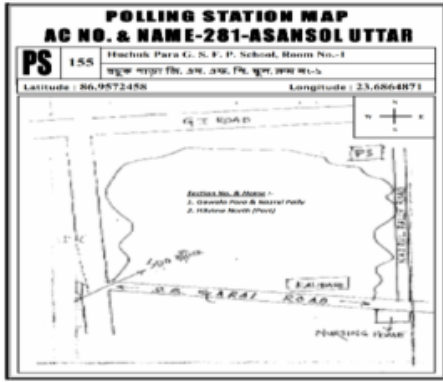

Nazri Naksha