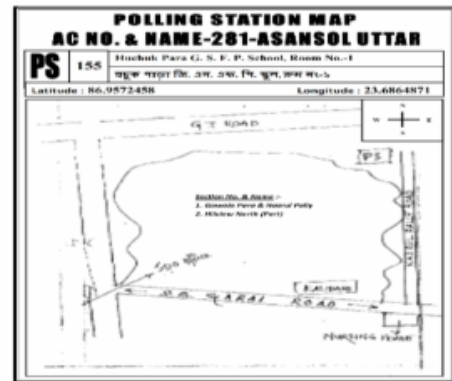

নির্বাচক নিবন্ধন আধিকারিকের স্বাক্ষর

Nazri Naksha

Google Map View

Polling Station Building Front View

Polling Station Front View

Cad View

Key MAP View

1	AOJ1619741	ফটো উপলব্ধ	2	WB/38/260/144100	ফটো উপলব্ধ	3	BCQ5203906	ফটো উপলব্ধ
নাম : লাভ প্রতী সিং সেহারা পিতার নাম: মহিন্দর সিং সেহারা বাড়ির নং : n0018 বয়স : 33 লিঙ্গ : পুরুষ			নাম : লুসি এয়ারাথুন পিতার নাম: আর্থার এয়ারাথুন বাড়ির নং : n0018 বয়স : 58 লিঙ্গ : মহিলা			নাম : রনজিত কাউর সেহারা স্বামীর নাম: মহেন্দ্র সিং সেহারা বাড়ির নং : n0018 বয়স : 54 লিঙ্গ : মহিলা		
4	BCQ5203898	ফটো উপলব্ধ	5	WB/38/260/144169	ফটো উপলব্ধ	6	AOJ2091486	ফটো উপলব্ধ
নাম : মহেন্দ্র সিং সেহারা পিতার নাম: দরশন সিং বাড়ির নং : n0018 বয়স : 58 লিঙ্গ : পুরুষ			নাম : পরমজিত কাউর স্বামীর নাম: দরশন সিং বাড়ির নং : n0018 বয়স : 79 লিঙ্গ : মহিলা			নাম : কিরন জিত কর সেহারা পিতার নাম: মহেন্দ্র সিং সেহারা বাড়ির নং : n0018 বয়স : 29 লিঙ্গ : মহিলা		
7	AOJ2091494	ফটো উপলব্ধ	8	AOJ2536456	ফটো উপলব্ধ	9	AOJ2536506	ফটো উপলব্ধ
নাম : জেসমিন কর সেহারা পিতার নাম: মহেন্দ্র সিং সেহারা বাড়ির নং : n0018 বয়স : 29 লিঙ্গ : মহিলা			নাম : পৌলমী ব্যানার্জী পিতার নাম: প্রতাপ কুমার ব্যানার্জী বাড়ির নং : না বয়স : 24 লিঙ্গ : মহিলা			নাম : প্রত্যাশা শ্রীবাস্তব পিতার নাম: প্রভাত কুমার বাড়ির নং : না বয়স : 24 লিঙ্গ : পুরুষ		
10	AOJ2536555	ফটো উপলব্ধ	11	AOJ2536365	ফটো উপলব্ধ	12	AOJ2536779	ফটো উপলব্ধ
নাম : সীমা ঘোষ মায়ের নাম: অলোক দে বাড়ির নং : না বয়স : 50 লিঙ্গ : মহিলা			নাম : অর্ধা সুর পিতার নাম: দুলাল সুর বাড়ির নং : না বয়স : 27 লিঙ্গ : পুরুষ			নাম : অঙ্কিতা তির্কে পিতার নাম: ললিত কুমার তির্কে বাড়ির নং : না বয়স : 24 লিঙ্গ : মহিলা		
13	AOJ2536407	ফটো উপলব্ধ	14	AOJ2536605	ফটো উপলব্ধ	15	AOJ2536522	ফটো উপলব্ধ
নাম : অর্পিতা ব্যানার্জী স্বামীর নাম: প্রতাপ কুমার ব্যানার্জী বাড়ির নং : না বয়স : 44 লিঙ্গ : মহিলা			নাম : পুষ্প কুমারী স্বামীর নাম: সুশীল কুমার পিটার বাড়ির নং : না বয়স : 41 লিঙ্গ : মহিলা			নাম : সিনেল ফর্না ফ্রান্সিস পিতার নাম: ক্রিস্টিন ফ্রান্সিস বাড়ির নং : 0061576 বয়স : 24 লিঙ্গ : মহিলা		
16	AOJ2536472	ফটো উপলব্ধ	17	AOJ2806743	ফটো উপলব্ধ	18	AOJ2536241	ফটো উপলব্ধ
নাম : অক্ষয় অরব পিতার নাম: ব্রজেশ অরব বাড়ির নং : না বয়স : 24 লিঙ্গ : পুরুষ			নাম : সায়নী ঘোষ মায়ের নাম: সীমা ঘোষ বাড়ির নং : না বয়স : 22 লিঙ্গ : মহিলা			নাম : অনমিতা আচার্য পিতার নাম: কৌশিক আচার্য বাড়ির নং : 0061592 বয়স : 24 লিঙ্গ : মহিলা		
19	AOJ1771989	ফটো উপলব্ধ	20	AOJ2091445	ফটো উপলব্ধ	21	WB/38/260/114724	ফটো উপলব্ধ
নাম : কৌশিক আচার্য পিতার নাম: ধনঞ্জয় আচার্য বাড়ির নং : n0385 বয়স : 56 লিঙ্গ : পুরুষ			নাম : ধনঞ্জয় আচার্য পিতার নাম: অমরনাথ আচার্য বাড়ির নং : n0385 বয়স : 84 লিঙ্গ : পুরুষ			নাম : পার্বতী চৌবে স্বামীর নাম: জীতেন্দ্র চৌবে বাড়ির নং : 301 বয়স : 65 লিঙ্গ : মহিলা		
22	AOJ1950872	ফটো উপলব্ধ	23	WB/38/260/144133	ফটো উপলব্ধ	24	AOJ1384304	ফটো উপলব্ধ
নাম : সামান্ত এরাথুন পিতার নাম: স্তিভেন এরাথুন বাড়ির নং : n0026 বয়স : 29 লিঙ্গ : মহিলা			নাম : স্তিভেন এরাথুন পিতার নাম: ভিভিয়ান এরাথুন বাড়ির নং : n0026 বয়স : 59 লিঙ্গ : পুরুষ			নাম : মনজিত কাউর স্বামীর নাম: হরজিন্দার কাউর বাড়ির নং : n0117 বয়স : 67 লিঙ্গ : মহিলা		
25	AOJ1619766	ফটো উপলব্ধ	26	AOJ2449916	ফটো উপলব্ধ	27	BCQ0210286	ফটো উপলব্ধ
নাম : সাইমাম সুলতানা পিতার নাম: জিয়াউর রহমান কাজি বাড়ির নং : হিল ভিউ নর্থ বয়স : 33 লিঙ্গ : মহিলা			নাম : মোহসীনা খাতুন কাজি স্বামীর নাম: জিয়াউর রহমান কাজি বাড়ির নং : হিল ভিউ নর্থ বয়স : 63 লিঙ্গ : মহিলা			নাম : জিয়াউর রহমান কাজি পিতার নাম: কাজি আহাসন রেজা বাড়ির নং : হিল ভিউ নর্থ বয়স : 71 লিঙ্গ : পুরুষ		
28	WB/38/260/144507	ফটো উপলব্ধ	29	WB/38/260/144506	ফটো উপলব্ধ	30	AOJ1619717	ফটো উপলব্ধ
নাম : শীলা খাখা পিতার নাম: স্তানিস খাখা বাড়ির নং : n0015 বয়স : 49 লিঙ্গ : মহিলা			নাম : এলিজাবেথ খাখা স্বামীর নাম: স্তানিস খাখা বাড়ির নং : n0015 বয়স : 65 লিঙ্গ : মহিলা			নাম : প্রসন্ন দত্ত রায় পিতার নাম: প্রবীর কুমার দত্ত রায় বাড়ির নং : 106 তারা এনক্রেভ ব্লক বি বয়স : 31 লিঙ্গ : পুরুষ		