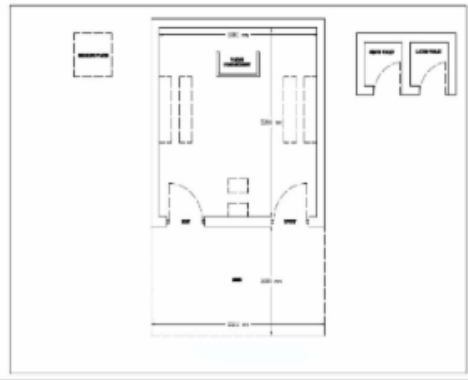

নির্বাচক নিবন্ধন আধিকারিকের স্বাক্ষর

Nazri Naksha

Google Map View

Polling Station Building Front View

Polling Station Front View

Cad View

Key MAP View

1	AOJ1619741	ফটো উপলব্ধ	2	WB/38/260/144100	ফটো উপলব্ধ	3	BCQ5203906	ফটো উপলব্ধ
নাম : লাভ প্রতী সিং সেহারা পিতার নাম: মহিন্দর সিং সেহারা বাড়ির নং : n0018 বয়স : 33 লিঙ্গ : পুরুষ			নাম : লুসি এয়ারাথুন পিতার নাম: আর্থার এয়ারাথুন বাড়ির নং : n0018 বয়স : 58 লিঙ্গ : মহিলা			নাম : রনজিত কাউর সেহারা স্বামীর নাম: মহেন্দ্র সিং সেহারা বাড়ির নং : n0018 বয়স : 54 লিঙ্গ : মহিলা		
4	BCQ5203898	ফটো উপলব্ধ	5	WB/38/260/144169	ফটো উপলব্ধ	6	AOJ2091486	ফটো উপলব্ধ
নাম : মহেন্দ্র সিং সেহারা পিতার নাম: দরশন সিং বাড়ির নং : n0018 বয়স : 58 লিঙ্গ : পুরুষ			নাম : পরমজিত কাউর স্বামীর নাম: দরশন সিং বাড়ির নং : n0018 বয়স : 79 লিঙ্গ : মহিলা			নাম : কিরন জিত কর সেহারা পিতার নাম: মহেন্দ্র সিং সেহারা বাড়ির নং : n0018 বয়স : 29 লিঙ্গ : মহিলা		
7	AOJ2091494	ফটো উপলব্ধ	8	AOJ2536456	ফটো উপলব্ধ	9	AOJ2536506	ফটো উপলব্ধ
নাম : জেসমিন কর সেহারা পিতার নাম: মহেন্দ্র সিং সেহারা বাড়ির নং : n0018 বয়স : 29 লিঙ্গ : মহিলা			নাম : পৌলমী ব্যানার্জী পিতার নাম: প্রতাপ কুমার ব্যানার্জী বাড়ির নং : না বয়স : 24 লিঙ্গ : মহিলা			নাম : প্রত্যাশা শ্রীবাস্তব পিতার নাম: প্রভাত কুমার বাড়ির নং : না বয়স : 24 লিঙ্গ : পুরুষ		
10	AOJ2536555	ফটো উপলব্ধ	11	AOJ2536365	ফটো উপলব্ধ	12	AOJ2536779	ফটো উপলব্ধ
নাম : সীমা ঘোষ মায়ের নাম: অলোক দে বাড়ির নং : না বয়স : 50 লিঙ্গ : মহিলা			নাম : অর্ধা সুর পিতার নাম: দুলাল সুর বাড়ির নং : না বয়স : 27 লিঙ্গ : পুরুষ			নাম : অঙ্কিতা তির্কে পিতার নাম: ললিত কুমার তির্কে বাড়ির নং : না বয়স : 24 লিঙ্গ : মহিলা		
13	AOJ2536407	ফটো উপলব্ধ	14	AOJ2536605	ফটো উপলব্ধ	15	AOJ2536522	ফটো উপলব্ধ
নাম : অর্পিতা ব্যানার্জী স্বামীর নাম: প্রতাপ কুমার ব্যানার্জী বাড়ির নং : না বয়স : 44 লিঙ্গ : মহিলা			নাম : পুষ্প কুমারী স্বামীর নাম: সুশীল কুমার পিটার বাড়ির নং : না বয়স : 41 লিঙ্গ : মহিলা			নাম : সিনেল ফর্না ফ্রান্সিস পিতার নাম: ক্রিস্টিন ফ্রান্সিস বাড়ির নং : 0061576 বয়স : 24 লিঙ্গ : মহিলা		
16	AOJ2536472	ফটো উপলব্ধ	17	AOJ2806743	ফটো উপলব্ধ	18	AOJ2536241	ফটো উপলব্ধ
নাম : অক্ষয় অরব পিতার নাম: ব্রজেশ অরব বাড়ির নং : না বয়স : 24 লিঙ্গ : পুরুষ			নাম : সায়নী ঘোষ মায়ের নাম: সীমা ঘোষ বাড়ির নং : না বয়স : 22 লিঙ্গ : মহিলা			নাম : অনমিতা আচার্য পিতার নাম: কৌশিক আচার্য বাড়ির নং : 0061592 বয়স : 24 লিঙ্গ : মহিলা		
19	AOJ1771989	ফটো উপলব্ধ	20	AOJ2091445	ফটো উপলব্ধ	21	WB/38/260/114724	ফটো উপলব্ধ
নাম : কৌশিক আচার্য পিতার নাম: ধনঞ্জয় আচার্য বাড়ির নং : n0385 বয়স : 56 লিঙ্গ : পুরুষ			নাম : ধনঞ্জয় আচার্য পিতার নাম: অমরনাথ আচার্য বাড়ির নং : n0385 বয়স : 84 লিঙ্গ : পুরুষ			নাম : পার্বতী চৌবে স্বামীর নাম: জীতেন্দ্র চৌবে বাড়ির নং : 301 বয়স : 65 লিঙ্গ : মহিলা		
22	AOJ1950872	ফটো উপলব্ধ	23	WB/38/260/144133	ফটো উপলব্ধ	24	AOJ1384304	ফটো উপলব্ধ
নাম : সামান্ত এরাথুন পিতার নাম: স্তিভেন এরাথুন বাড়ির নং : n0026 বয়স : 29 লিঙ্গ : মহিলা			নাম : স্তিভেন এরাথুন পিতার নাম: ভিভিয়ান এরাথুন বাড়ির নং : n0026 বয়স : 59 লিঙ্গ : পুরুষ			নাম : মনজিত কাউর স্বামীর নাম: হরজিন্দার কাউর বাড়ির নং : n0117 বয়স : 67 লিঙ্গ : মহিলা		
25	AOJ1619766	ফটো উপলব্ধ	26	AOJ2449916	ফটো উপলব্ধ	27	BCQ0210286	ফটো উপলব্ধ
নাম : সাইমাম সুলতানা পিতার নাম: জিয়াউর রহমান কাজি বাড়ির নং : হিল ভিউ নর্থ বয়স : 33 লিঙ্গ : মহিলা			নাম : মোহসীনা খাতুন কাজি স্বামীর নাম: জিয়াউর রহমান কাজি বাড়ির নং : হিল ভিউ নর্থ বয়স : 63 লিঙ্গ : মহিলা			নাম : জিয়াউর রহমান কাজি পিতার নাম: কাজি আহাসন রেজা বাড়ির নং : হিল ভিউ নর্থ বয়স : 71 লিঙ্গ : পুরুষ		
28	WB/38/260/144507	ফটো উপলব্ধ	29	WB/38/260/144506	ফটো উপলব্ধ	30	AOJ1619717	ফটো উপলব্ধ
নাম : শীলা খাখা পিতার নাম: স্তানিস খাখা বাড়ির নং : n0015 বয়স : 49 লিঙ্গ : মহিলা			নাম : এলিজাবেথ খাখা স্বামীর নাম: স্তানিস খাখা বাড়ির নং : n0015 বয়স : 65 লিঙ্গ : মহিলা			নাম : প্রসন্ন দত্ত রায় পিতার নাম: প্রবীর কুমার দত্ত রায় বাড়ির নং : 106 তারা এনক্রেভ ব্লক বি বয়স : 31 লিঙ্গ : পুরুষ		