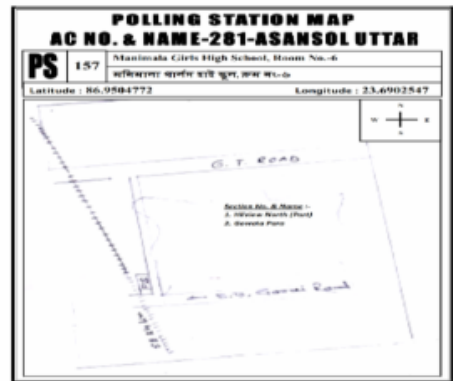

নির্বাচক নিবন্ধন আধিকারিকের স্বাক্ষর

Nazri Naksha

Google Map View

Polling Station Building Front View

Polling Station Front View

Cad View

Key MAP View

1	AOJ1384544	নাম : কিসমাতারা বেগম স্বামীর নাম: চৌধুরী মুস্তাক হুসেন বাড়ির নং : n0100 বয়স : 46 লিঙ্গ : মহিলা	ফটো উপলব্ধ	2	AOJ1620244	নাম : ইসরত জাহান স্বামীর নাম: মকসুদ আলম সৈয়দ বাড়ির নং : n0268 বয়স : 48 লিঙ্গ : মহিলা	ফটো উপলব্ধ	3	AOJ1620376	নাম : তামান্না পারভীন পিতার নাম: মহঃ মুস্তাফা বাড়ির নং : n0278 বয়স : 35 লিঙ্গ : মহিলা	ফটো উপলব্ধ
4	AOJ1862150	নাম : হাবিবা মীর স্বামীর নাম: সান্তার মীর বাড়ির নং : n0327 বয়স : 39 লিঙ্গ : মহিলা	ফটো উপলব্ধ	5	AOJ1951284	নাম : সরোজিনী দেবী স্বামীর নাম: উপবান সাদু বাড়ির নং : n0870 বয়স : 63 লিঙ্গ : মহিলা	ফটো উপলব্ধ	6	WB/38/260/558486	নাম : সালেহা আসগর স্বামীর নাম: মহঃ আসগর আলি বাড়ির নং : n0385 বয়স : 63 লিঙ্গ : মহিলা	ফটো উপলব্ধ
7	BCQ4562526	নাম : সুরজ আলি মীর পিতার নাম: দাউদ আলি মীর বাড়ির নং : n0065 বয়স : 47 লিঙ্গ : পুরুষ	ফটো উপলব্ধ	8	AOJ1951391	নাম : হোসেনয়ারা খাতুন স্বামীর নাম: সুরজ আলি মীর বাড়ির নং : n0065 বয়স : 41 লিঙ্গ : মহিলা	ফটো উপলব্ধ	9	WB/38/260/198230	নাম : ইয়াসমিন ফয়েজ পিতার নাম: মহঃ আবুল ফয়েজ বাড়ির নং : n0386 বয়স : 59 লিঙ্গ : মহিলা	ফটো উপলব্ধ
10	AOJ1128214	নাম : নাজনীন আলম পিতার নাম: মহঃ আজিজুল আলম বাড়ির নং : n0395 বয়স : 34 লিঙ্গ : মহিলা	ফটো উপলব্ধ	11	AOJ2350668	নাম : আলিনা সনম পিতার নাম: শাহীন ইকবাল বাড়ির নং : বয়স : 25 লিঙ্গ : মহিলা	ফটো উপলব্ধ	12	AOJ2452464	নাম : আবুল কালাম মল্লিক পিতার নাম: শরীফ র রহমান মল্লিক বাড়ির নং : n0076 বয়স : 66 লিঙ্গ : পুরুষ	ফটো উপলব্ধ
13	AOJ2942506	নাম : সোহা অফসানা পিতার নাম: আবুল কালাম মল্লিক বাড়ির নং : 0061588 বয়স : 21 লিঙ্গ : মহিলা	ফটো উপলব্ধ	14	AOJ2091866	নাম : আনোরা খাতুন পিতার নাম: রেজাক সেখ বাড়ির নং : n0411 বয়স : 42 লিঙ্গ : মহিলা	ফটো উপলব্ধ	15	AOJ1862234	নাম : রসিদা খাতুন স্বামীর নাম: তনবীর আলম বাড়ির নং : 207 বয়স : 45 লিঙ্গ : মহিলা	ফটো উপলব্ধ
16	AOJ2165918	নাম : পৃথিবী কাজী পিতার নাম: জাকির হোসেন কাজী বাড়ির নং : n0410 বয়স : 28 লিঙ্গ : মহিলা	ফটো উপলব্ধ	17	AOJ2219376	নাম : নিফত পারউইন স্বামীর নাম: ফাইম আহমেদ বাড়ির নং : n0438 বয়স : 44 লিঙ্গ : মহিলা	ফটো উপলব্ধ	18	BCQ5206339	নাম : নাজলী বেগম স্বামীর নাম: মহঃ শাহিন ইকবাল বাড়ির নং : এন0181 বয়স : 55 লিঙ্গ : মহিলা	ফটো উপলব্ধ
19	GDV2333995	নাম : আঞ্জুম মোহাম্মদ পিতার নাম: মোহাম্মদ আয়ুব বাড়ির নং : 062501 বয়স : 68 লিঙ্গ : পুরুষ	ফটো উপলব্ধ	20	AOJ1384361	নাম : নিলুফা খাতুন স্বামীর নাম: সেখ রেজাউল করিম বাড়ির নং : n0096 বয়স : 57 লিঙ্গ : মহিলা	ফটো উপলব্ধ	21	AOJ2659894	নাম : সুমিত শর্মা পিতার নাম: দিনেশ শর্মা বাড়ির নং : নং88 বয়স : 26 লিঙ্গ : পুরুষ	ফটো উপলব্ধ
22	BCQ5161906	নাম : আতিয়া বানো স্বামীর নাম: মহঃ আমীর আলি বাড়ির নং : হিল ভিউ বয়স : 47 লিঙ্গ : মহিলা	ফটো উপলব্ধ	23	AOJ2277390	নাম : অফহাম অক.দম পিতার নাম: মোহাম্মদ আইয়ুব আনসারি বাড়ির নং : না বয়স : 26 লিঙ্গ : পুরুষ	ফটো উপলব্ধ	24	AOJ2350676	নাম : এহেতেসাম আসফার পিতার নাম: ইমাম আসগর বাড়ির নং : বয়স : 40 লিঙ্গ : পুরুষ	ফটো উপলব্ধ
25	AOJ2358885	নাম : নিশাত আঞ্জুম স্বামীর নাম: আঞ্জুম মোহাম্মদ বাড়ির নং : বয়স : 61 লিঙ্গ : মহিলা	ফটো উপলব্ধ	26	BCQ5474390	নাম : মহঃ আইয়ুব আনসারী পিতার নাম: পির মহম্মদ বাড়ির নং : না বয়স : 65 লিঙ্গ : পুরুষ	ফটো উপলব্ধ	27	AOJ2348654	নাম : মাহতামাম আক্বাস পিতার নাম: সারওত আক্বাস বাড়ির নং : বয়স : 27 লিঙ্গ : পুরুষ	ফটো উপলব্ধ
28	AOJ2219392	নাম : মহঃ আশীফ আলি পিতার নাম: মহঃ আমীর আলি বাড়ির নং : হিল ভিউ বয়স : 27 লিঙ্গ : পুরুষ	ফটো উপলব্ধ	29	AOJ2448983	নাম : মহঃ আমির আলি পিতার নাম: মহঃ হামিদ আলি বাড়ির নং : হিল ভিউ বয়স : 60 লিঙ্গ : পুরুষ	ফটো উপলব্ধ	30	AOJ1951185	নাম : সীরত নাজ পিতার নাম: মহঃ আমীর আলি বাড়ির নং : হিল ভিউ বয়স : 29 লিঙ্গ : মহিলা	ফটো উপলব্ধ