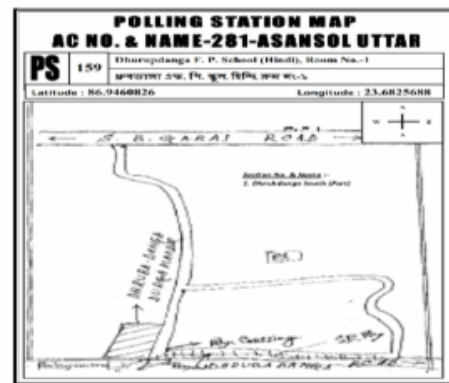

নির্বাচক নিবন্ধন আধিকারিকের স্বাক্ষর

Nazri Naksha

Google Map View

Polling Station Building Front View

Polling Station Front View

Cad View

Key MAP View

1 নাম : কিশোরী প্রসাদ পিতার নাম: শালিগ্রাম বাড়ির নং : n0119 বয়স : 65 লিঙ্গ : পুরুষ	BCQ5175047 ফটো উপলব্ধ	2 নাম : বিকাশ প্রসাদ পিতার নাম: কিশোরী প্রসাদ বাড়ির নং : n0119 বয়স : 28 লিঙ্গ : পুরুষ	AOJ2219913 ফটো উপলব্ধ	3 নাম : পিন্ধি দেবী স্বামীর নাম: সঞ্জয় প্রসাদ বাড়ির নং : n0204 বয়স : 40 লিঙ্গ : মহিলা	AOJ2187565 ফটো উপলব্ধ
4 নাম : রবি কুমার শাউ পিতার নাম: নবল কিশোর শাউ বাড়ির নং : n0011 বয়স : 31 লিঙ্গ : পুরুষ	AOJ1621127 ফটো উপলব্ধ	5 নাম : প্রকাশ সিং পিতার নাম: দিপক সিং বাড়ির নং : n0011 বয়স : 33 লিঙ্গ : পুরুষ	AOJ1621184 ফটো উপলব্ধ	6 নাম : রঞ্জু দেবী স্বামীর নাম: পিন্টু সাউ বাড়ির নং : n0011 বয়স : 39 লিঙ্গ : মহিলা	AOJ1621101 ফটো উপলব্ধ
7 নাম : গীতা দেবী স্বামীর নাম: দামোদর মণ্ডল বাড়ির নং : n0011 বয়স : 42 লিঙ্গ : মহিলা	AOJ1621200 ফটো উপলব্ধ	8 নাম : গায়ত্রী দেবী স্বামীর নাম: ধনঞ্জয় তিওয়ারী বাড়ির নং : n0011 বয়স : 44 লিঙ্গ : মহিলা	AOJ1621358 ফটো উপলব্ধ	9 নাম : নির্জলা দেবী স্বামীর নাম: মোহন রায় বাড়ির নং : n0011 বয়স : 45 লিঙ্গ : মহিলা	AOJ1773746 ফটো উপলব্ধ
10 নাম : মোহন রায় পিতার নাম: লাল বচন রায় বাড়ির নং : n0011 বয়স : 49 লিঙ্গ : পুরুষ	AOJ1621044 ফটো উপলব্ধ	11 নাম : অক্ষয় কেশরী পিতার নাম: অরবিন্দ কেশরী বাড়ির নং : n0011 বয়স : 31 লিঙ্গ : পুরুষ	AOJ1952373 ফটো উপলব্ধ	12 নাম : রীতা পাসোয়ান স্বামীর নাম: রবি পাসোয়ান বাড়ির নং : n0177 বয়স : 31 লিঙ্গ : মহিলা	AOJ2010346 ফটো উপলব্ধ
13 নাম : ফুলন দেবী স্বামীর নাম: কৈলাস গোপ বাড়ির নং : n0177 বয়স : 55 লিঙ্গ : মহিলা	WB/38/260/087202 ফটো উপলব্ধ	14 নাম : সীতা দেবী স্বামীর নাম: কিশোরী প্রসাদ বাড়ির নং : n0120 বয়স : 56 লিঙ্গ : মহিলা	BCQ5175054 ফটো উপলব্ধ	15 নাম : আশা দেবী স্বামীর নাম: মহেশ প্রসাদ বাড়ির নং : n0132 বয়স : 50 লিঙ্গ : মহিলা	BCQ5175310 ফটো উপলব্ধ
16 নাম : মঞ্জু দেবী স্বামীর নাম: লালু প্রসাদ বাড়ির নং : n0087 বয়স : 58 লিঙ্গ : মহিলা	AOJ1130822 ফটো উপলব্ধ	17 নাম : রঞ্জিত কুমার পিতার নাম: লালু প্রসাদ বাড়ির নং : n0087 বয়স : 38 লিঙ্গ : পুরুষ	BCQ5469465 ফটো উপলব্ধ	18 নাম : মীনা দেবী স্বামীর নাম: ছেদী প্রসাদ বাড়ির নং : n0092 বয়স : 61 লিঙ্গ : মহিলা	WB/38/260/087331 ফটো উপলব্ধ
19 নাম : নবীন পাশোয়ান পিতার নাম: পাটোয়ারী পাশোয়ান বাড়ির নং : n0092 বয়স : 41 লিঙ্গ : পুরুষ	BCQ5559711 ফটো উপলব্ধ	20 নাম : সূচিত্রা প্রসাদ স্বামীর নাম: সঞ্জিব প্রসাদ বাড়ির নং : n0121 বয়স : 38 লিঙ্গ : মহিলা	BCQ5175062 ফটো উপলব্ধ	21 নাম : মীনাদেবী সিং স্বামীর নাম: রাজ কিশোর সিং বাড়ির নং : n0090 বয়স : 63 লিঙ্গ : মহিলা	BCQ5174644 ফটো উপলব্ধ
22 নাম : আকাশ প্রসাদ পিতার নাম: কিশোরী প্রসাদ বাড়ির নং : বয়স : 25 লিঙ্গ : পুরুষ	AOJ2314599 ফটো উপলব্ধ	23 নাম : উষা দেবী স্বামীর নাম: হীরালাল শা বাড়ির নং : n0144 বয়স : 40 লিঙ্গ : মহিলা	AOJ1131226 ফটো উপলব্ধ	24 নাম : মঞ্জু দেবী স্বামীর নাম: অরোধ চৌধুরী বাড়ির নং : n0150 বয়স : 54 লিঙ্গ : মহিলা	AOJ1294750 ফটো উপলব্ধ
25 নাম : সঞ্জিত কুমার বার্নোয়াল পিতার নাম: লালু প্রসাদ বার্নোয়াল বাড়ির নং : n0087 বয়স : 34 লিঙ্গ : পুরুষ	AOJ1862663 ফটো উপলব্ধ	26 নাম : তনুজ কুমার সিং পিতার নাম: রাজকিশোর সিং বাড়ির নং : n0090 বয়স : 39 লিঙ্গ : পুরুষ	AOJ0444224 ফটো উপলব্ধ	27 নাম : মনপ্রীত কাউর স্বামীর নাম: হরবিন্দর সিং বাড়ির নং : n0148 বয়স : 36 লিঙ্গ : মহিলা	AOJ1131267 ফটো উপলব্ধ
28 নাম : সূর্তা দেবী স্বামীর নাম: সদানন্দ মন্ডল বাড়ির নং : n0183 বয়স : 53 লিঙ্গ : মহিলা	AOJ2092500 ফটো উপলব্ধ	29 নাম : অনিতা দেবী স্বামীর নাম: দেববলী শর্মা বাড়ির নং : n0186 বয়স : 45 লিঙ্গ : মহিলা	AOJ2092526 ফটো উপলব্ধ	30 নাম : বাসন্তী দেবী স্বামীর নাম: বিহারী সিং বাড়ির নং : n0126 বয়স : 71 লিঙ্গ : মহিলা	BCQ5175112 ফটো উপলব্ধ