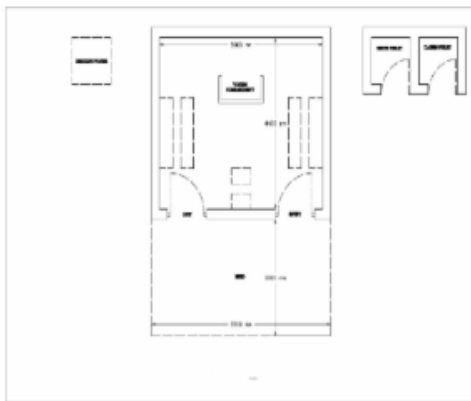

নির্বাচক নিবন্ধন আধিকারিকের স্বাক্ষর

Nazri Naksha

Google Map View

Polling Station Building Front View

Polling Station Front View

Cad View

Key MAP View

1 নাম : কিশোরী প্রসাদ পিতার নাম: শালিগ্রাম বাড়ির নং : n0119 বয়স : 65 লিঙ্গ : পুরুষ	BCQ5175047 ফটো উপলব্ধ	2 নাম : বিকাশ প্রসাদ পিতার নাম: কিশোরী প্রসাদ বাড়ির নং : n0119 বয়স : 28 লিঙ্গ : পুরুষ	AOJ2219913 ফটো উপলব্ধ	3 নাম : পিন্ধি দেবী স্বামীর নাম: সঞ্জয় প্রসাদ বাড়ির নং : n0204 বয়স : 40 লিঙ্গ : মহিলা	AOJ2187565 ফটো উপলব্ধ
4 নাম : রবি কুমার শাউ পিতার নাম: নবল কিশোর শাউ বাড়ির নং : n0011 বয়স : 31 লিঙ্গ : পুরুষ	AOJ1621127 ফটো উপলব্ধ	5 নাম : প্রকাশ সিং পিতার নাম: দিপক সিং বাড়ির নং : n0011 বয়স : 33 লিঙ্গ : পুরুষ	AOJ1621184 ফটো উপলব্ধ	6 নাম : রঞ্জু দেবী স্বামীর নাম: পিন্টু সাউ বাড়ির নং : n0011 বয়স : 39 লিঙ্গ : মহিলা	AOJ1621101 ফটো উপলব্ধ
7 নাম : গীতা দেবী স্বামীর নাম: দামোদর মণ্ডল বাড়ির নং : n0011 বয়স : 42 লিঙ্গ : মহিলা	AOJ1621200 ফটো উপলব্ধ	8 নাম : গায়ত্রী দেবী স্বামীর নাম: ধনঞ্জয় তিওয়ারী বাড়ির নং : n0011 বয়স : 44 লিঙ্গ : মহিলা	AOJ1621358 ফটো উপলব্ধ	9 নাম : নির্জলা দেবী স্বামীর নাম: মোহন রায় বাড়ির নং : n0011 বয়স : 45 লিঙ্গ : মহিলা	AOJ1773746 ফটো উপলব্ধ
10 নাম : মোহন রায় পিতার নাম: লাল বচন রায় বাড়ির নং : n0011 বয়স : 49 লিঙ্গ : পুরুষ	AOJ1621044 ফটো উপলব্ধ	11 নাম : অক্ষয় কেশরী পিতার নাম: অরবিন্দ কেশরী বাড়ির নং : n0011 বয়স : 31 লিঙ্গ : পুরুষ	AOJ1952373 ফটো উপলব্ধ	12 নাম : রীতা পাসোয়ান স্বামীর নাম: রবি পাসোয়ান বাড়ির নং : n0177 বয়স : 31 লিঙ্গ : মহিলা	AOJ2010346 ফটো উপলব্ধ
13 নাম : ফুলন দেবী স্বামীর নাম: কৈলাস গোপ বাড়ির নং : n0177 বয়স : 55 লিঙ্গ : মহিলা	WB/38/260/087202 ফটো উপলব্ধ	14 নাম : সীতা দেবী স্বামীর নাম: কিশোরী প্রসাদ বাড়ির নং : n0120 বয়স : 56 লিঙ্গ : মহিলা	BCQ5175054 ফটো উপলব্ধ	15 নাম : আশা দেবী স্বামীর নাম: মহেশ প্রসাদ বাড়ির নং : n0132 বয়স : 50 লিঙ্গ : মহিলা	BCQ5175310 ফটো উপলব্ধ
16 নাম : মঞ্জু দেবী স্বামীর নাম: লালু প্রসাদ বাড়ির নং : n0087 বয়স : 58 লিঙ্গ : মহিলা	AOJ1130822 ফটো উপলব্ধ	17 নাম : রঞ্জিত কুমার পিতার নাম: লালু প্রসাদ বাড়ির নং : n0087 বয়স : 38 লিঙ্গ : পুরুষ	BCQ5469465 ফটো উপলব্ধ	18 নাম : মীনা দেবী স্বামীর নাম: ছেদী প্রসাদ বাড়ির নং : n0092 বয়স : 61 লিঙ্গ : মহিলা	WB/38/260/087331 ফটো উপলব্ধ
19 নাম : নবীন পাশোয়ান পিতার নাম: পাটোয়ারী পাশোয়ান বাড়ির নং : n0092 বয়স : 41 লিঙ্গ : পুরুষ	BCQ5559711 ফটো উপলব্ধ	20 নাম : সূচিত্রা প্রসাদ স্বামীর নাম: সঞ্জিব প্রসাদ বাড়ির নং : n0121 বয়স : 38 লিঙ্গ : মহিলা	BCQ5175062 ফটো উপলব্ধ	21 নাম : মীনাদেবী সিং স্বামীর নাম: রাজ কিশোর সিং বাড়ির নং : n0090 বয়স : 63 লিঙ্গ : মহিলা	BCQ5174644 ফটো উপলব্ধ
22 নাম : আকাশ প্রসাদ পিতার নাম: কিশোরী প্রসাদ বাড়ির নং : বয়স : 25 লিঙ্গ : পুরুষ	AOJ2314599 ফটো উপলব্ধ	23 নাম : উষা দেবী স্বামীর নাম: হীরালাল শা বাড়ির নং : n0144 বয়স : 40 লিঙ্গ : মহিলা	AOJ1131226 ফটো উপলব্ধ	24 নাম : মঞ্জু দেবী স্বামীর নাম: অরোধ চৌধুরী বাড়ির নং : n0150 বয়স : 54 লিঙ্গ : মহিলা	AOJ1294750 ফটো উপলব্ধ
25 নাম : সঞ্জিত কুমার বার্নোয়াল পিতার নাম: লালু প্রসাদ বার্নোয়াল বাড়ির নং : n0087 বয়স : 34 লিঙ্গ : পুরুষ	AOJ1862663 ফটো উপলব্ধ	26 নাম : তনুজ কুমার সিং পিতার নাম: রাজকিশোর সিং বাড়ির নং : n0090 বয়স : 39 লিঙ্গ : পুরুষ	AOJ0444224 ফটো উপলব্ধ	27 নাম : মনপ্রীত কাউর স্বামীর নাম: হরবিন্দর সিং বাড়ির নং : n0148 বয়স : 36 লিঙ্গ : মহিলা	AOJ1131267 ফটো উপলব্ধ
28 নাম : সূর্তা দেবী স্বামীর নাম: সদানন্দ মন্ডল বাড়ির নং : n0183 বয়স : 53 লিঙ্গ : মহিলা	AOJ2092500 ফটো উপলব্ধ	29 নাম : অনিতা দেবী স্বামীর নাম: দেববলী শর্মা বাড়ির নং : n0186 বয়স : 45 লিঙ্গ : মহিলা	AOJ2092526 ফটো উপলব্ধ	30 নাম : বাসন্তী দেবী স্বামীর নাম: বিহারী সিং বাড়ির নং : n0126 বয়স : 71 লিঙ্গ : মহিলা	BCQ5175112 ফটো উপলব্ধ