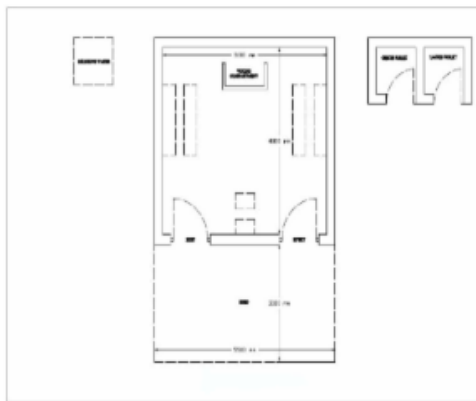

নির্বাচক নিবন্ধন আধিকারিকের স্বাক্ষর

Nazri Naksha

Google Map View

Polling Station Building Front View

Polling Station Front View

Cad View

Key MAP View

1 নাম : সুনয়না দেবী স্বামীর নাম: মুকেশ মাহাতো বাড়ির নং : n0300 বয়স : 37 লিঙ্গ : মহিলা	AOJ1131093 ফটো উপলব্ধ	2 নাম : সুরজ মন্ডল মায়ের নাম: সুনিতা মন্ডল বাড়ির নং : n0397 বয়স : 34 লিঙ্গ : পুরুষ	AOJ1952761 ফটো উপলব্ধ	3 নাম : সুনীতা দেবী পিতার নাম: সুরেশ মন্ডল বাড়ির নং : n0397 বয়স : 37 লিঙ্গ : মহিলা	AOJ0987958 ফটো উপলব্ধ
4 নাম : আশা দেবী স্বামীর নাম: অজয় মন্ডল বাড়ির নং : n0307 বয়স : 41 লিঙ্গ : মহিলা	AOJ1295138 ফটো উপলব্ধ	5 নাম : সন্তোষ কুমার পিতার নাম: কামেশ্বরী সাউ বাড়ির নং : n0176 বয়স : 36 লিঙ্গ : পুরুষ	AOJ1130418 ফটো উপলব্ধ	6 নাম : গীতা দেবী স্বামীর নাম: দেবানন্দ মণ্ডল বাড়ির নং : n0405 বয়স : 35 লিঙ্গ : মহিলা	AOJ1621689 ফটো উপলব্ধ
7 নাম : সুনীতা দেবী স্বামীর নাম: বিনোদ প্রসাদ বাড়ির নং : n0377 বয়স : 41 লিঙ্গ : মহিলা	AOJ1384924 ফটো উপলব্ধ	8 নাম : হাবুল শেখ পিতার নাম: রবিউল ইসলাম বাড়ির নং : n0374 বয়স : 34 লিঙ্গ : পুরুষ	AOJ1384890 ফটো উপলব্ধ	9 নাম : ভিকি রাম পিতার নাম: কেশবশ্বর রাম বাড়ির নং : n0865 বয়স : 35 লিঙ্গ : পুরুষ	AOJ1131796 ফটো উপলব্ধ
10 নাম : অনীতা শর্মা স্বামীর নাম: ভোলা মিত্তি বাড়ির নং : n0865 বয়স : 35 লিঙ্গ : মহিলা	AOJ2025427 ফটো উপলব্ধ	11 নাম : নটরাজ গুপ্তা পিতার নাম: যোগেশ চন্দ্রজী বাড়ির নং : n0001 বয়স : 39 লিঙ্গ : পুরুষ	AOJ0437285 ফটো উপলব্ধ	12 নাম : শান্তিদেবী স্বামীর নাম: যোগেশ চন্দ্রজী বাড়ির নং : n0001 বয়স : 66 লিঙ্গ : মহিলা	BCQ1264753 ফটো উপলব্ধ
13 নাম : যোগেশ চন্দ্রজী পিতার নাম: রামচন্দ্র প্রসাদ বাড়ির নং : n0001 বয়স : 74 লিঙ্গ : পুরুষ	BCQ1264746 ফটো উপলব্ধ	14 নাম : সঞ্জিব সিং পিতার নাম: বলরাম সিং বাড়ির নং : n0060 বয়স : 56 লিঙ্গ : পুরুষ	WB/38/260/078290 ফটো উপলব্ধ	15 নাম : ববিতাদেবী সিং স্বামীর নাম: সঞ্জিব সিং বাড়ির নং : n0060 বয়স : 51 লিঙ্গ : মহিলা	BCQ5174560 ফটো উপলব্ধ
16 নাম : মনোমহন প্রসাদ পিতার নাম: জগদীশ প্রসাদ বাড়ির নং : n0060 বয়স : 71 লিঙ্গ : পুরুষ	WB/38/260/078403 ফটো উপলব্ধ	17 নাম : মনোজ প্রসাদ পিতার নাম: মনোমহন প্রসাদ বাড়ির নং : n0060 বয়স : 41 লিঙ্গ : পুরুষ	BCQ4970646 ফটো উপলব্ধ	18 নাম : কিরন দেবী স্বামীর নাম: মনোজ প্রসাদ বাড়ির নং : n0060 বয়স : 35 লিঙ্গ : মহিলা	AOJ1952571 ফটো উপলব্ধ
19 নাম : রানু দেবী স্বামীর নাম: শংকর কুমার ঠাকুর বাড়ির নং : n0390 বয়স : 35 লিঙ্গ : মহিলা	AOJ1478650 ফটো উপলব্ধ	20 নাম : নীতি কুমারী পিতার নাম: বিজয় ঠাকুর বাড়ির নং : n0172 বয়স : 33 লিঙ্গ : মহিলা	AOJ1683085 ফটো উপলব্ধ	21 নাম : সঞ্জু দেবী স্বামীর নাম: রমাকান্ত রাম বাড়ির নং : n0268 বয়স : 53 লিঙ্গ : মহিলা	BCQ5175187 ফটো উপলব্ধ
22 নাম : কুমারী সুনীতা লাল পিতার নাম: শ্যাম লাল বাড়ির নং : n0076 বয়স : 53 লিঙ্গ : মহিলা	WB/38/260/078455 ফটো উপলব্ধ	23 নাম : অনিতা লাল পিতার নাম: শ্যাম লাল বাড়ির নং : n0076 বয়স : 51 লিঙ্গ : মহিলা	WB/38/260/078454 ফটো উপলব্ধ	24 নাম : বীরেন্দ্র লাল পিতার নাম: শ্যাম লাল বাড়ির নং : n0076 বয়স : 49 লিঙ্গ : পুরুষ	WB/38/260/078315 ফটো উপলব্ধ
25 নাম : কবিতা লাল পিতার নাম: শ্যাম লাল বাড়ির নং : n0076 বয়স : 46 লিঙ্গ : মহিলা	BCQ4520250 ফটো উপলব্ধ	26 নাম : রাজ কুমার পাশওয়ান পিতার নাম: ভূপ রাম পাশওয়ান বাড়ির নং : n0060 বয়স : 33 লিঙ্গ : পুরুষ	AOJ1295989 ফটো উপলব্ধ	27 নাম : মনকী দেবী স্বামীর নাম: রাজ কুমার পাশওয়ান বাড়ির নং : n0060 বয়স : 58 লিঙ্গ : মহিলা	AOJ1621622 ফটো উপলব্ধ
28 নাম : তিঙ্কু কুমার পাশওয়ান পিতার নাম: রাজ কুমার পাশওয়ান বাড়ির নং : n0060 বয়স : 33 লিঙ্গ : পুরুষ	AOJ1621648 ফটো উপলব্ধ	29 নাম : সোনু কুমার পাশওয়ান পিতার নাম: রাজ কুমার পাশওয়ান বাড়ির নং : n0060 বয়স : 33 লিঙ্গ : পুরুষ	AOJ1621630 ফটো উপলব্ধ	30 নাম : রীনা প্রসাদ পিতার নাম: মনমোহন প্রসাদ বাড়ির নং : n0060 বয়স : 41 লিঙ্গ : মহিলা	AOJ1773829 ফটো উপলব্ধ