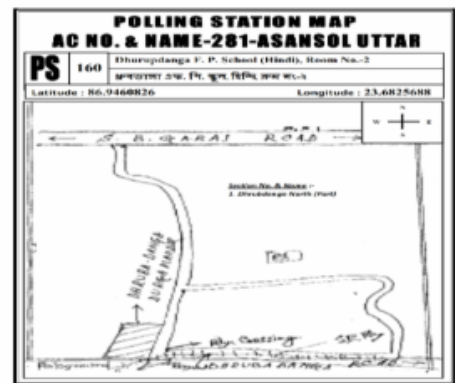

নির্বাচক নিবন্ধন আধিকারিকের স্বাক্ষর

Nazri Naksha

Google Map View

Polling Station Building Front View

Polling Station Front View

Cad View

Key MAP View

1 নাম : সুনয়না দেবী স্বামীর নাম: মুকেশ মাহাতো বাড়ির নং : n0300 বয়স : 37 লিঙ্গ : মহিলা	AOJ1131093 ফটো উপলব্ধ	2 নাম : সুরজ মন্ডল মায়ের নাম: সুনিতা মন্ডল বাড়ির নং : n0397 বয়স : 34 লিঙ্গ : পুরুষ	AOJ1952761 ফটো উপলব্ধ	3 নাম : সুনীতা দেবী পিতার নাম: সুরেশ মন্ডল বাড়ির নং : n0397 বয়স : 37 লিঙ্গ : মহিলা	AOJ0987958 ফটো উপলব্ধ
4 নাম : আশা দেবী স্বামীর নাম: অজয় মন্ডল বাড়ির নং : n0307 বয়স : 41 লিঙ্গ : মহিলা	AOJ1295138 ফটো উপলব্ধ	5 নাম : সন্তোষ কুমার পিতার নাম: কামেশ্বরী সাউ বাড়ির নং : n0176 বয়স : 36 লিঙ্গ : পুরুষ	AOJ1130418 ফটো উপলব্ধ	6 নাম : গীতা দেবী স্বামীর নাম: দেবানন্দ মণ্ডল বাড়ির নং : n0405 বয়স : 35 লিঙ্গ : মহিলা	AOJ1621689 ফটো উপলব্ধ
7 নাম : সুনীতা দেবী স্বামীর নাম: বিনোদ প্রসাদ বাড়ির নং : n0377 বয়স : 41 লিঙ্গ : মহিলা	AOJ1384924 ফটো উপলব্ধ	8 নাম : হাবুল শেখ পিতার নাম: রবিউল ইসলাম বাড়ির নং : n0374 বয়স : 34 লিঙ্গ : পুরুষ	AOJ1384890 ফটো উপলব্ধ	9 নাম : ভিকি রাম পিতার নাম: কেশবশ্বর রাম বাড়ির নং : n0865 বয়স : 35 লিঙ্গ : পুরুষ	AOJ1131796 ফটো উপলব্ধ
10 নাম : অনীতা শর্মা স্বামীর নাম: ভোলা মিত্তি বাড়ির নং : n0865 বয়স : 35 লিঙ্গ : মহিলা	AOJ2025427 ফটো উপলব্ধ	11 নাম : নটরাজ গুপ্তা পিতার নাম: যোগেশ চন্দ্রজী বাড়ির নং : n0001 বয়স : 39 লিঙ্গ : পুরুষ	AOJ0437285 ফটো উপলব্ধ	12 নাম : শান্তিদেবী স্বামীর নাম: যোগেশ চন্দ্রজী বাড়ির নং : n0001 বয়স : 66 লিঙ্গ : মহিলা	BCQ1264753 ফটো উপলব্ধ
13 নাম : যোগেশ চন্দ্রজী পিতার নাম: রামচন্দ্র প্রসাদ বাড়ির নং : n0001 বয়স : 74 লিঙ্গ : পুরুষ	BCQ1264746 ফটো উপলব্ধ	14 নাম : সঞ্জিব সিং পিতার নাম: বলরাম সিং বাড়ির নং : n0060 বয়স : 56 লিঙ্গ : পুরুষ	WB/38/260/078290 ফটো উপলব্ধ	15 নাম : ববিতাদেবী সিং স্বামীর নাম: সঞ্জিব সিং বাড়ির নং : n0060 বয়স : 51 লিঙ্গ : মহিলা	BCQ5174560 ফটো উপলব্ধ
16 নাম : মনোমহন প্রসাদ পিতার নাম: জগদীশ প্রসাদ বাড়ির নং : n0060 বয়স : 71 লিঙ্গ : পুরুষ	WB/38/260/078403 ফটো উপলব্ধ	17 নাম : মনোজ প্রসাদ পিতার নাম: মনোমহন প্রসাদ বাড়ির নং : n0060 বয়স : 41 লিঙ্গ : পুরুষ	BCQ4970646 ফটো উপলব্ধ	18 নাম : কিরন দেবী স্বামীর নাম: মনোজ প্রসাদ বাড়ির নং : n0060 বয়স : 35 লিঙ্গ : মহিলা	AOJ1952571 ফটো উপলব্ধ
19 নাম : রানু দেবী স্বামীর নাম: শংকর কুমার ঠাকুর বাড়ির নং : n0390 বয়স : 35 লিঙ্গ : মহিলা	AOJ1478650 ফটো উপলব্ধ	20 নাম : নীতি কুমারী পিতার নাম: বিজয় ঠাকুর বাড়ির নং : n0172 বয়স : 33 লিঙ্গ : মহিলা	AOJ1683085 ফটো উপলব্ধ	21 নাম : সঞ্জু দেবী স্বামীর নাম: রমাকান্ত রাম বাড়ির নং : n0268 বয়স : 53 লিঙ্গ : মহিলা	BCQ5175187 ফটো উপলব্ধ
22 নাম : কুমারী সুনীতা লাল পিতার নাম: শ্যাম লাল বাড়ির নং : n0076 বয়স : 53 লিঙ্গ : মহিলা	WB/38/260/078455 ফটো উপলব্ধ	23 নাম : অনিতা লাল পিতার নাম: শ্যাম লাল বাড়ির নং : n0076 বয়স : 51 লিঙ্গ : মহিলা	WB/38/260/078454 ফটো উপলব্ধ	24 নাম : বীরেন্দ্র লাল পিতার নাম: শ্যাম লাল বাড়ির নং : n0076 বয়স : 49 লিঙ্গ : পুরুষ	WB/38/260/078315 ফটো উপলব্ধ
25 নাম : কবিতা লাল পিতার নাম: শ্যাম লাল বাড়ির নং : n0076 বয়স : 46 লিঙ্গ : মহিলা	BCQ4520250 ফটো উপলব্ধ	26 নাম : রাজ কুমার পাশওয়ান পিতার নাম: ভূপ রাম পাশওয়ান বাড়ির নং : n0060 বয়স : 33 লিঙ্গ : পুরুষ	AOJ1295989 ফটো উপলব্ধ	27 নাম : মনকী দেবী স্বামীর নাম: রাজ কুমার পাশওয়ান বাড়ির নং : n0060 বয়স : 58 লিঙ্গ : মহিলা	AOJ1621622 ফটো উপলব্ধ
28 নাম : তিঙ্কু কুমার পাশওয়ান পিতার নাম: রাজ কুমার পাশওয়ান বাড়ির নং : n0060 বয়স : 33 লিঙ্গ : পুরুষ	AOJ1621648 ফটো উপলব্ধ	29 নাম : সোনু কুমার পাশওয়ান পিতার নাম: রাজ কুমার পাশওয়ান বাড়ির নং : n0060 বয়স : 33 লিঙ্গ : পুরুষ	AOJ1621630 ফটো উপলব্ধ	30 নাম : রীনা প্রসাদ পিতার নাম: মনমোহন প্রসাদ বাড়ির নং : n0060 বয়স : 41 লিঙ্গ : মহিলা	AOJ1773829 ফটো উপলব্ধ