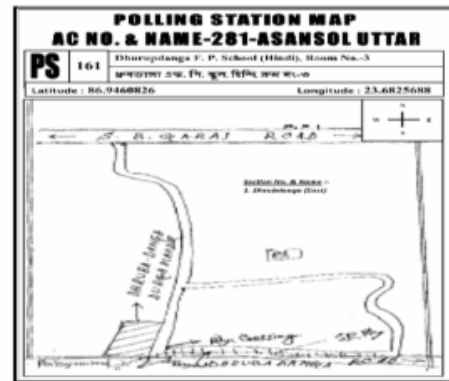

নির্বাচক নিবন্ধন আধিকারিকের স্বাক্ষর

Nazri Naksha

Google Map View

Polling Station Building Front View

Polling Station Front View

Cad View

Key MAP View

1 নাম : রেনু দেবী স্বামীর নাম : কুন্দের সাউ বাড়ির নং : n0018 বয়স : 33 লিঙ্গ : মহিলা	BCQ5177019 ফটো উপলব্ধ	2 নাম : রোশন শর্মা পিতার নাম : কৃষ্ণা শর্মা বাড়ির নং : n0085 বয়স : 31 লিঙ্গ : পুরুষ	AOJ1774447 ফটো উপলব্ধ	3 নাম : প্রেম শর্মা পিতার নাম : বিরেন্দ্র শর্মা বাড়ির নং : n0085 বয়স : 33 লিঙ্গ : পুরুষ	AOJ1774363 ফটো উপলব্ধ
4 নাম : রাজা শর্মা পিতার নাম : কৃষ্ণ বিহারী শর্মা বাড়ির নং : n0085 বয়স : 32 লিঙ্গ : পুরুষ	AOJ1622018 ফটো উপলব্ধ	5 নাম : নীতু কৈবর্ত স্বামীর নাম : রাজু সিং বাড়ির নং : n0085 বয়স : 30 লিঙ্গ : মহিলা	AOJ2010460 ফটো উপলব্ধ	6 নাম : রবী দাস পিতার নাম : বিহারী দাস বাড়ির নং : n0085 বয়স : 30 লিঙ্গ : পুরুষ	AOJ1774462 ফটো উপলব্ধ
7 নাম : ফলগুণী দেবী স্বামীর নাম : বিহারী দাস বাড়ির নং : n0085 বয়স : 33 লিঙ্গ : মহিলা	AOJ1683093 ফটো উপলব্ধ	8 নাম : সুনিতা দেবী স্বামীর নাম : সুবীর ভট্টা বাড়ির নং : n0085 বয়স : 30 লিঙ্গ : মহিলা	AOJ1132505 ফটো উপলব্ধ	9 নাম : সঞ্জয় কুমার সিং পিতার নাম : গোবিন্দ সিং বাড়ির নং : n0092 বয়স : 45 লিঙ্গ : পুরুষ	BCQ1261098 ফটো উপলব্ধ
10 নাম : কান্তি দেবী স্বামীর নাম : গোবিন্দ সিং বাড়ির নং : n0092 বয়স : 63 লিঙ্গ : মহিলা	AOJ1952886 ফটো উপলব্ধ	11 নাম : অনিতা শর্মা স্বামীর নাম : ধর্মরাজ শর্মা বাড়ির নং : n0085 বয়স : 42 লিঙ্গ : মহিলা	AOJ0448936 ফটো উপলব্ধ	12 নাম : ধন রাজ শর্মা পিতার নাম : রামধর শর্মা বাড়ির নং : n0085 বয়স : 46 লিঙ্গ : পুরুষ	BCQ4070140 ফটো উপলব্ধ
13 নাম : রীতা শর্মা স্বামীর নাম : রাজেন্দ্র শর্মা বাড়ির নং : n0085 বয়স : 56 লিঙ্গ : মহিলা	WB/38/260/084077 ফটো উপলব্ধ	14 নাম : রাজেন্দ্র শর্মা পিতার নাম : রামাধার শর্মা বাড়ির নং : n0085 বয়স : 57 লিঙ্গ : পুরুষ	BCQ1261536 ফটো উপলব্ধ	15 নাম : কৃষ্ণা শর্মা পিতার নাম : রঘুনাথ শর্মা বাড়ির নং : n0085 বয়স : 61 লিঙ্গ : পুরুষ	WB/38/260/084406 ফটো উপলব্ধ
16 নাম : রুবি দেবী স্বামীর নাম : ছবিলা পাসোয়ান বাড়ির নং : n0153 বয়স : 58 লিঙ্গ : মহিলা	AOJ1132778 ফটো উপলব্ধ	17 নাম : সোনী দেবী হেলা পিতার নাম : সারদা প্রসাদ বাড়ির নং : n0100 বয়স : 38 লিঙ্গ : মহিলা	AOJ1479062 ফটো উপলব্ধ	18 নাম : স্বর্ণা কৌর স্বামীর নাম : লাক্ষা সিং বাড়ির নং : n0018 বয়স : 75 লিঙ্গ : মহিলা	WB/38/260/081132 ফটো উপলব্ধ
19 নাম : গুরদেব সিং পিতার নাম : লাক্ষা সিং বাড়ির নং : n0018 বয়স : 47 লিঙ্গ : পুরুষ	WB/38/260/081240 ফটো উপলব্ধ	20 নাম : শোভা দেবী স্বামীর নাম : কৃষ্ণা শর্মা বাড়ির নং : n0085 বয়স : 56 লিঙ্গ : মহিলা	AOJ2439453 ফটো উপলব্ধ	21 নাম : কৃণাল চৌধুরী পিতার নাম : সঞ্জয় চৌধুরী বাড়ির নং : এন002 বয়স : 23 লিঙ্গ : পুরুষ	AOJ2633428 ফটো উপলব্ধ
22 নাম : আশা দেবী স্বামীর নাম : জিভন মন্ডল বাড়ির নং : n0085 বয়স : 33 লিঙ্গ : মহিলা	AOJ1953033 ফটো উপলব্ধ	23 নাম : সম্পা ম্যাগি স্বামীর নাম : অশ্বিনী মজী বাড়ির নং : না বয়স : 22 লিঙ্গ : মহিলা	AOJ2768000 ফটো উপলব্ধ	24 নাম : শশী কুমার পিতার নাম : মনোহর হেলা বাড়ির নং : n0185 বয়স : 34 লিঙ্গ : পুরুষ	AOJ1774405 ফটো উপলব্ধ
25 নাম : সোনি কুমার স্বামীর নাম : গুরদেব সিং বাড়ির নং : n0018 বয়স : 30 লিঙ্গ : মহিলা	AOJ1131903 ফটো উপলব্ধ	26 নাম : বিমলাদেবী স্বামীর নাম : রঞ্জিত হেলা বাড়ির নং : n0073 বয়স : 46 লিঙ্গ : মহিলা	BCQ4524732 ফটো উপলব্ধ	27 নাম : রঞ্জিত হেলা পিতার নাম : ছোটেলাল হেলা বাড়ির নং : n0073 বয়স : 44 লিঙ্গ : পুরুষ	BCQ4524260 ফটো উপলব্ধ
28 নাম : হারসিমরন কৌর পিতার নাম : হরদয়াল সিং বাড়ির নং : n0212 বয়স : 29 লিঙ্গ : মহিলা	AOJ2010478 ফটো উপলব্ধ	29 নাম : রুপা শর্মা স্বামীর নাম : রাজু শর্মা বাড়ির নং : n0085 বয়স : 31 লিঙ্গ : মহিলা	AOJ2093490 ফটো উপলব্ধ	30 নাম : সর্বজিৎ কুমার স্বামীর নাম : হরদয়াল সিং বাড়ির নং : n0018 বয়স : 30 লিঙ্গ : মহিলা	AOJ1131895 ফটো উপলব্ধ