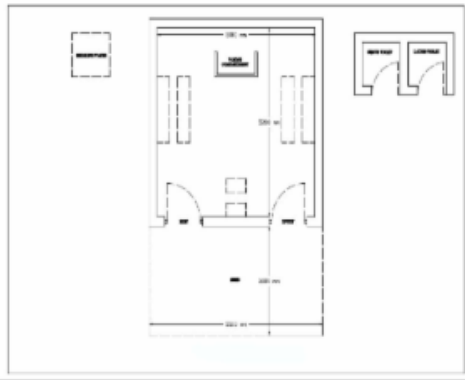

নির্বাচক নিবন্ধন আধিকারিকের স্বাক্ষর

Nazri Naksha

Google Map View

Polling Station Building Front View

Polling Station Front View

Cad View

Key MAP View

1 নাম : রেনু দেবী স্বামীর নাম : কুন্দের সাউ বাড়ির নং : n0018 বয়স : 33 লিঙ্গ : মহিলা	BCQ5177019 ফটো উপলব্ধ	2 নাম : রোশন শর্মা পিতার নাম : কৃষ্ণা শর্মা বাড়ির নং : n0085 বয়স : 31 লিঙ্গ : পুরুষ	AOJ1774447 ফটো উপলব্ধ	3 নাম : প্রেম শর্মা পিতার নাম : বিরেন্দ্র শর্মা বাড়ির নং : n0085 বয়স : 33 লিঙ্গ : পুরুষ	AOJ1774363 ফটো উপলব্ধ
4 নাম : রাজা শর্মা পিতার নাম : কৃষ্ণ বিহারী শর্মা বাড়ির নং : n0085 বয়স : 32 লিঙ্গ : পুরুষ	AOJ1622018 ফটো উপলব্ধ	5 নাম : নীতু কৈবর্ত স্বামীর নাম : রাজু সিং বাড়ির নং : n0085 বয়স : 30 লিঙ্গ : মহিলা	AOJ2010460 ফটো উপলব্ধ	6 নাম : রবী দাস পিতার নাম : বিহারী দাস বাড়ির নং : n0085 বয়স : 30 লিঙ্গ : পুরুষ	AOJ1774462 ফটো উপলব্ধ
7 নাম : ফলগুণী দেবী স্বামীর নাম : বিহারী দাস বাড়ির নং : n0085 বয়স : 33 লিঙ্গ : মহিলা	AOJ1683093 ফটো উপলব্ধ	8 নাম : সুনিতা দেবী স্বামীর নাম : সুবীর ভট্টা বাড়ির নং : n0085 বয়স : 30 লিঙ্গ : মহিলা	AOJ1132505 ফটো উপলব্ধ	9 নাম : সঞ্জয় কুমার সিং পিতার নাম : গোবিন্দ সিং বাড়ির নং : n0092 বয়স : 45 লিঙ্গ : পুরুষ	BCQ1261098 ফটো উপলব্ধ
10 নাম : কান্তি দেবী স্বামীর নাম : গোবিন্দ সিং বাড়ির নং : n0092 বয়স : 63 লিঙ্গ : মহিলা	AOJ1952886 ফটো উপলব্ধ	11 নাম : অনিতা শর্মা স্বামীর নাম : ধর্মরাজ শর্মা বাড়ির নং : n0085 বয়স : 42 লিঙ্গ : মহিলা	AOJ0448936 ফটো উপলব্ধ	12 নাম : ধন রাজ শর্মা পিতার নাম : রামধর শর্মা বাড়ির নং : n0085 বয়স : 46 লিঙ্গ : পুরুষ	BCQ4070140 ফটো উপলব্ধ
13 নাম : রীতা শর্মা স্বামীর নাম : রাজেন্দ্র শর্মা বাড়ির নং : n0085 বয়স : 56 লিঙ্গ : মহিলা	WB/38/260/084077 ফটো উপলব্ধ	14 নাম : রাজেন্দ্র শর্মা পিতার নাম : রামাধার শর্মা বাড়ির নং : n0085 বয়স : 57 লিঙ্গ : পুরুষ	BCQ1261536 ফটো উপলব্ধ	15 নাম : কৃষ্ণা শর্মা পিতার নাম : রঘুনাথ শর্মা বাড়ির নং : n0085 বয়স : 61 লিঙ্গ : পুরুষ	WB/38/260/084406 ফটো উপলব্ধ
16 নাম : রুবি দেবী স্বামীর নাম : ছবিলা পাসোয়ান বাড়ির নং : n0153 বয়স : 58 লিঙ্গ : মহিলা	AOJ1132778 ফটো উপলব্ধ	17 নাম : সোনী দেবী হেলা পিতার নাম : সারদা প্রসাদ বাড়ির নং : n0100 বয়স : 38 লিঙ্গ : মহিলা	AOJ1479062 ফটো উপলব্ধ	18 নাম : স্বর্ণা কৌর স্বামীর নাম : লাক্ষা সিং বাড়ির নং : n0018 বয়স : 75 লিঙ্গ : মহিলা	WB/38/260/081132 ফটো উপলব্ধ
19 নাম : গুরদেব সিং পিতার নাম : লাক্ষা সিং বাড়ির নং : n0018 বয়স : 47 লিঙ্গ : পুরুষ	WB/38/260/081240 ফটো উপলব্ধ	20 নাম : শোভা দেবী স্বামীর নাম : কৃষ্ণা শর্মা বাড়ির নং : n0085 বয়স : 56 লিঙ্গ : মহিলা	AOJ2439453 ফটো উপলব্ধ	21 নাম : কৃণাল চৌধুরী পিতার নাম : সঞ্জয় চৌধুরী বাড়ির নং : এন002 বয়স : 23 লিঙ্গ : পুরুষ	AOJ2633428 ফটো উপলব্ধ
22 নাম : আশা দেবী স্বামীর নাম : জিভন মন্ডল বাড়ির নং : n0085 বয়স : 33 লিঙ্গ : মহিলা	AOJ1953033 ফটো উপলব্ধ	23 নাম : সম্পা ম্যাগি স্বামীর নাম : অশ্বিনী মজী বাড়ির নং : না বয়স : 22 লিঙ্গ : মহিলা	AOJ2768000 ফটো উপলব্ধ	24 নাম : শশী কুমার পিতার নাম : মনোহর হেলা বাড়ির নং : n0185 বয়স : 34 লিঙ্গ : পুরুষ	AOJ1774405 ফটো উপলব্ধ
25 নাম : সোনি কুমার স্বামীর নাম : গুরদেব সিং বাড়ির নং : n0018 বয়স : 30 লিঙ্গ : মহিলা	AOJ1131903 ফটো উপলব্ধ	26 নাম : বিমলাদেবী স্বামীর নাম : রঞ্জিত হেলা বাড়ির নং : n0073 বয়স : 46 লিঙ্গ : মহিলা	BCQ4524732 ফটো উপলব্ধ	27 নাম : রঞ্জিত হেলা পিতার নাম : ছোটেলাল হেলা বাড়ির নং : n0073 বয়স : 44 লিঙ্গ : পুরুষ	BCQ4524260 ফটো উপলব্ধ
28 নাম : হারসিমরন কৌর পিতার নাম : হরদয়াল সিং বাড়ির নং : n0212 বয়স : 29 লিঙ্গ : মহিলা	AOJ2010478 ফটো উপলব্ধ	29 নাম : রুপা শর্মা স্বামীর নাম : রাজু শর্মা বাড়ির নং : n0085 বয়স : 31 লিঙ্গ : মহিলা	AOJ2093490 ফটো উপলব্ধ	30 নাম : সর্বজিৎ কুমার স্বামীর নাম : হরদয়াল সিং বাড়ির নং : n0018 বয়স : 30 লিঙ্গ : মহিলা	AOJ1131895 ফটো উপলব্ধ