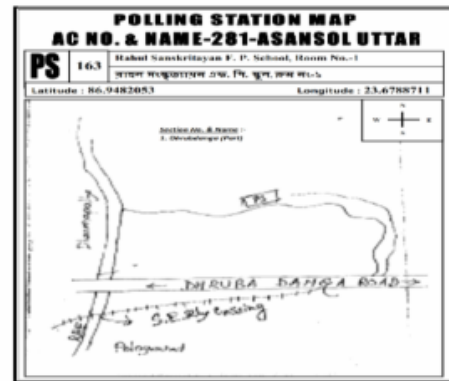

নির্বাচক নিবন্ধন আধিকারিকের স্বাক্ষর

Nazri Naksha

Google Map View

Polling Station Building Front View

Polling Station Front View

Cad View

Key MAP View

1 নাম : সারদা দেবী স্বামীর নাম: অনুপ লাল বাড়ির নং : n0019 বয়স : 70 লিঙ্গ : মহিলা	BCQ1258441 ফটো উপলব্ধ	2 নাম : সাউ দীপক পিতার নাম: গঙ্গা বাড়ির নং : n0327 বয়স : 50 লিঙ্গ : পুরুষ	AOJ2010700 ফটো উপলব্ধ	3 নাম : অংশু কুমারী পিতার নাম: উদয় শংকর প্রসাদ বাড়ির নং : n0326 বয়স : 31 লিঙ্গ : মহিলা	AOJ2010692 ফটো উপলব্ধ
4 নাম : সামি আহমেদ পিতার নাম: সৌকত আলি বাড়ির নং : n0321 বয়স : 61 লিঙ্গ : পুরুষ	WB/38/260/090582 ফটো উপলব্ধ	5 নাম : গগন বিশ্বকর্মা পিতার নাম: বন্ধু বিশ্বকর্মা বাড়ির নং : n0321 বয়স : 62 লিঙ্গ : পুরুষ	WB/38/260/090443 ফটো উপলব্ধ	6 নাম : হরপ্রীত কৌর পিতার নাম: সুরজিৎ সিং বাড়ির নং : n0315 বয়স : 29 লিঙ্গ : মহিলা	AOJ1953884 ফটো উপলব্ধ
7 নাম : প্রতিমা দেবী স্বামীর নাম: পিন্টু কুমার রাম বাড়ির নং : n0293 বয়স : 38 লিঙ্গ : মহিলা	AOJ1775691 ফটো উপলব্ধ	8 নাম : সুমিত্রা দেবী স্বামীর নাম: হর্ষেন শর্মা বাড়ির নং : n0290 বয়স : 63 লিঙ্গ : মহিলা	AOJ1775659 ফটো উপলব্ধ	9 নাম : শীলা দেবী স্বামীর নাম: ধর্মেন্দ্র কুমার রায় বাড়ির নং : n0289 বয়স : 40 লিঙ্গ : মহিলা	AOJ1775600 ফটো উপলব্ধ
10 নাম : অমরাবতী দেবী পিতার নাম: শিউদল চৌধুরী বাড়ির নং : n0285 বয়স : 70 লিঙ্গ : মহিলা	AOJ1298215 ফটো উপলব্ধ	11 নাম : সশীলা শর্মা পিতার নাম: মনোহর লাল শর্মা বাড়ির নং : n0289 বয়স : 63 লিঙ্গ : মহিলা	AOJ2010684 ফটো উপলব্ধ	12 নাম : জগদীশ শর্মা পিতার নাম: মনোহরলাল শর্মা বাড়ির নং : n0289 বয়স : 63 লিঙ্গ : পুরুষ	AOJ2010676 ফটো উপলব্ধ
13 নাম : শোভা দেবী স্বামীর নাম: সুনীল ভর্মা বাড়ির নং : n0280 বয়স : 60 লিঙ্গ : মহিলা	WB/38/259/243452 ফটো উপলব্ধ	14 নাম : টিংকু ভর্মা পিতার নাম: সুনীল ভর্মা বাড়ির নং : n0230 বয়স : 33 লিঙ্গ : পুরুষ	AOJ1479237 ফটো উপলব্ধ	15 নাম : গোল্টু কুমার ভর্মা পিতার নাম: সুনীল কুমার ভর্মা বাড়ির নং : n0230 বয়স : 31 লিঙ্গ : পুরুষ	AOJ1622745 ফটো উপলব্ধ
16 নাম : শশী ভর্মা পিতার নাম: সুনীল ভর্মা বাড়ির নং : n0230 বয়স : 29 লিঙ্গ : পুরুষ	AOJ1953801 ফটো উপলব্ধ	17 নাম : তিলেশ্বরী দেবী স্বামীর নাম: রামসকল সিং বাড়ির নং : n0254 বয়স : 54 লিঙ্গ : মহিলা	WB/38/260/090314 ফটো উপলব্ধ	18 নাম : মহঃ সালাউদ্দিন পিতার নাম: আব্দুল রহমান বাড়ির নং : n0260 বয়স : 38 লিঙ্গ : পুরুষ	AOJ0988121 ফটো উপলব্ধ
19 নাম : সরস্বতী দেবী স্বামীর নাম: মনোজ শর্মা বাড়ির নং : n0283 বয়স : 50 লিঙ্গ : মহিলা	AOJ1775535 ফটো উপলব্ধ	20 নাম : সন্তোষী দেবী স্বামীর নাম: যোগেন্দ্র রায় বাড়ির নং : পূর্ণিমা দেবী বয়স : 63 লিঙ্গ : মহিলা	AOJ1775592 ফটো উপলব্ধ	21 নাম : শক্তি সিং যাদব পিতার নাম: বাহাদুর সিং যাদব বাড়ির নং : n0070 বয়স : 37 লিঙ্গ : পুরুষ	BCQ5470398 ফটো উপলব্ধ
22 নাম : বিজন্তি দেবী স্বামীর নাম: শক্তি সিনহা বাড়ির নং : n0070 বয়স : 35 লিঙ্গ : মহিলা	AOJ1775881 ফটো উপলব্ধ	23 নাম : উমেশ কুমার সুপান মায়ের নাম: সারদা দেবী বাড়ির নং : n0196 বয়স : 37 লিঙ্গ : পুরুষ	AOJ0945329 ফটো উপলব্ধ	24 নাম : শৈল বালা রঞ্জনী দেবী স্বামীর নাম: কৈলাস সাও বাড়ির নং : n0234 বয়স : 45 লিঙ্গ : মহিলা	AOJ1385178 ফটো উপলব্ধ
25 নাম : লক্ষ্মী দেবী স্বামীর নাম: রাজু সুপান বাড়ির নং : n0177 বয়স : 41 লিঙ্গ : মহিলা	BCQ5179064 ফটো উপলব্ধ	26 নাম : গুরমিত কাউর স্বামীর নাম: সন্তোষ সিং বাড়ির নং : n0236 বয়স : 64 লিঙ্গ : মহিলা	AOJ1298223 ফটো উপলব্ধ	27 নাম : অঞ্জু দেবী স্বামীর নাম: দীনেশ রায় বাড়ির নং : n0202 বয়স : 37 লিঙ্গ : মহিলা	AOJ0945386 ফটো উপলব্ধ
28 নাম : আর প্রিয়াংকা পিতার নাম: আর মনোজ রাও বাড়ির নং : n0354 বয়স : 29 লিঙ্গ : মহিলা	AOJ2220630 ফটো উপলব্ধ	29 নাম : জ্যোতি কুমারী যাদব স্বামীর নাম: করণ সপন বাড়ির নং : N0210 বয়স : 23 লিঙ্গ : মহিলা	AOJ2549673 ফটো উপলব্ধ	30 নাম : কিরণ কুমারী পিতার নাম: অশোক ঠাকুর বাড়ির নং : N021 বয়স : 24 লিঙ্গ : মহিলা	AOJ2548477 ফটো উপলব্ধ