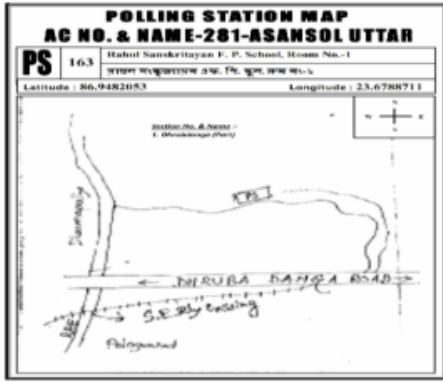

Nazri Naksha