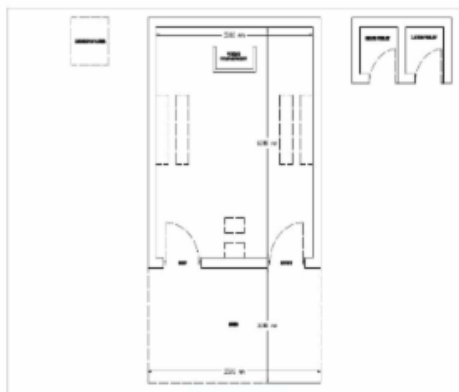

নির্বাচক নিবন্ধন আধিকারিকের স্বাক্ষর

Nazri Naksha

Google Map View

Polling Station Building Front View

Polling Station Front View

Cad View

Key MAP View

1 নাম : সুধা দেবী স্বামীর নাম: রামনন্দন সিং বাড়ির নং : n0414 বয়স : 71 লিঙ্গ : মহিলা	AOJ1894328 ফটো উপলব্ধ	2 নাম : কবিতাকুমারী পিতার নাম: অমর নাথ বাড়ির নং : n0460 বয়স : 38 লিঙ্গ : মহিলা	AOJ2042331 ফটো উপলব্ধ	3 নাম : সুভাষ দাস পিতার নাম: মনিলাল দাস বাড়ির নং : বয়স : 39 লিঙ্গ : পুরুষ	MYB2471589 ফটো উপলব্ধ
4 নাম : অসিমা দাস স্বামীর নাম: সুভাষ দাস বাড়ির নং : বয়স : 37 লিঙ্গ : মহিলা	MYB2471571 ফটো উপলব্ধ	5 নাম : শ্বেতা গুপ্তা মজী স্বামীর নাম: উত্তম মজী মজী বাড়ির নং : 158/ নিই বয়স : 41 লিঙ্গ : মহিলা	AOJ2874113 ফটো উপলব্ধ	6 নাম : মোহাম্মদ হুসেইন ইকবাল পিতার নাম: মোহাম্মদ ইকবাল বাড়ির নং : এন000 বয়স : 39 লিঙ্গ : পুরুষ	AOJ2758597 ফটো উপলব্ধ
7 নাম : পূর্ণিমা উপাধ্যায় স্বামীর নাম: রাম দরশ উপাধ্যায় বাড়ির নং : বয়স : 66 লিঙ্গ : মহিলা	MKF2604064 ফটো উপলব্ধ	8 নাম : সুতবি ওবা স্বামীর নাম: রবীন ব্যানার্জী বাড়ির নং : 16এম বয়স : 31 লিঙ্গ : মহিলা	XTG1573203 ফটো উপলব্ধ	9 নাম : সন্তোষ কুমার শর্মা মায়ের নাম: প্রমোদ শর্মা বাড়ির নং : দুর্গ মন্দির বয়স : 23 লিঙ্গ : পুরুষ	AOJ2721629 ফটো উপলব্ধ
10 নাম : পুনম কুমারী পিতার নাম: নাবল সিংহ বাড়ির নং : নোদুহা মার্কেট বয়স : 37 লিঙ্গ : মহিলা	AOJ2735678 ফটো উপলব্ধ	11 নাম : পিঙ্কি কুমারী স্বামীর নাম: রাহুল কুমার মিশ্র বাড়ির নং : 69/এন বয়স : 26 লিঙ্গ : মহিলা	AOJ2704450 ফটো উপলব্ধ	12 নাম : স্বপন কর্মকার পিতার নাম: ডাবু কর্মকার বাড়ির নং : n0001 বয়স : 55 লিঙ্গ : পুরুষ	MKF2171072 ফটো উপলব্ধ
13 নাম : সবিতা কর্মকার স্বামীর নাম: স্বপন কর্মকার বাড়ির নং : n0001 বয়স : 43 লিঙ্গ : মহিলা	MKF2171080 ফটো উপলব্ধ	14 নাম : তপন কর্মকার পিতার নাম: ডাবু কর্মকার বাড়ির নং : n0001 বয়স : 50 লিঙ্গ : পুরুষ	MKF0732909 ফটো উপলব্ধ	15 নাম : রীনা কর্মকার স্বামীর নাম: তপন কর্মকার বাড়ির নং : n0001 বয়স : 44 লিঙ্গ : মহিলা	MKF2127322 ফটো উপলব্ধ
16 নাম : শ্রীমতি মিনতী কর্মকার স্বামীর নাম: বাপী কর্মকার বাড়ির নং : n0001 বয়স : 43 লিঙ্গ : মহিলা	MKF2171106 ফটো উপলব্ধ	17 নাম : বাপী কর্মকার পিতার নাম: ডাবু কর্মকার বাড়ির নং : n0001 বয়স : 44 লিঙ্গ : পুরুষ	MKF2171098 ফটো উপলব্ধ	18 নাম : ইন্দ্রজিৎ প্রজাপতি পিতার নাম: হরি নারায়ণ প্রজাপতি বাড়ির নং : এন001 বয়স : 21 লিঙ্গ : পুরুষ	AOJ2821387 ফটো উপলব্ধ
19 নাম : দিবকর মল্লিক পিতার নাম: নন্দলাল মল্লিক বাড়ির নং : এন001 বয়স : 26 লিঙ্গ : পুরুষ	AOJ2821395 ফটো উপলব্ধ	20 নাম : ঈর্ষিতা কুশারী পিতার নাম: কাজল কুশারী বাড়ির নং : বয়স : 28 লিঙ্গ : মহিলা	ANG1723477 ফটো উপলব্ধ	21 নাম : মিঠু কারক স্বামীর নাম: অসীম কারক বাড়ির নং : n0002 বয়স : 45 লিঙ্গ : মহিলা	AOJ2001790 ফটো উপলব্ধ
22 নাম : শুভদ্রা কারক স্বামীর নাম: শঙ্কর কারক বাড়ির নং : n0002 বয়স : 77 লিঙ্গ : মহিলা	MKF0732941 ফটো উপলব্ধ	23 নাম : অসীম কারক পিতার নাম: শঙ্কর কারক বাড়ির নং : n0002 বয়স : 54 লিঙ্গ : পুরুষ	MKF0732958 ফটো উপলব্ধ	24 নাম : অম্বিকা কারক পিতার নাম: অসীম কারক বাড়ির নং : নেপালীপাড়া দ ব্লক বয়স : 20 লিঙ্গ : মহিলা	AOJ2949915 ফটো উপলব্ধ
25 নাম : উত্তম কেশরী পিতার নাম: পুরুওথম কেশরী বাড়ির নং : বয়স : 28 লিঙ্গ : পুরুষ	AOJ2704591 ফটো উপলব্ধ	26 নাম : আরতী খা স্বামীর নাম: জয়দেব খা বাড়ির নং : না বয়স : 52 লিঙ্গ : মহিলা	AOJ2784148 ফটো উপলব্ধ	27 নাম : জয়দেব খা পিতার নাম: কালু খা বাড়ির নং : না বয়স : 63 লিঙ্গ : পুরুষ	AOJ2786218 ফটো উপলব্ধ
28 নাম : বউশন খাতুন স্বামীর নাম: উবেদ আহমদ বাড়ির নং : N0042 বয়স : 42 লিঙ্গ : মহিলা	AOJ2507887 ফটো উপলব্ধ	29 নাম : আরতী গড়াই স্বামীর নাম: বাবলু গড়াই বাড়ির নং : বয়স : 39 লিঙ্গ : মহিলা	AOJ1622372 ফটো উপলব্ধ	30 নাম : দিলীপ গড়াই পিতার নাম: কালাপদ গড়াই বাড়ির নং : বয়স : 55 লিঙ্গ : পুরুষ	KFG0595710 ফটো উপলব্ধ