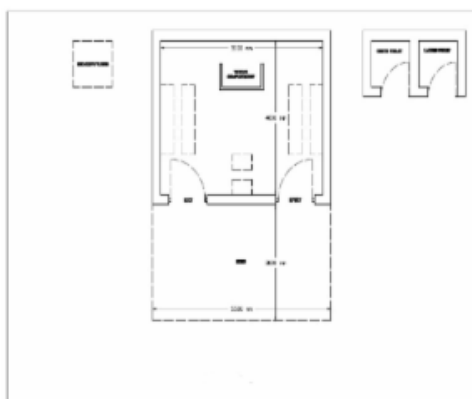

নির্বাচক নিবন্ধন আধিকারিকের স্বাক্ষর

Nazri Naksha

Google Map View

Polling Station Building Front View

Polling Station Front View

Cad View

Key MAP View

1 নাম : নীতু দেবী স্বামীর নাম: মনোজ কুমার প্রসাদ বাড়ির নং : n0094 বয়স : 38 লিঙ্গ : মহিলা	AOJ1775931 ফটো উপলব্ধ	2 নাম : মনোজ কুমার প্রসাদ পিতার নাম: মোহন প্রসাদ বাড়ির নং : n0094 বয়স : 37 লিঙ্গ : পুরুষ	AOJ1299122 ফটো উপলব্ধ	3 নাম : অম্বিকা দেবী স্বামীর নাম: দুর্গানারায়ন প্রসাদ বাড়ির নং : n0021 বয়স : 61 লিঙ্গ : মহিলা	WB/38/260/093367 ফটো উপলব্ধ
4 নাম : নীতু প্রসাদ স্বামীর নাম: দয়ান্ত প্রসাদ বাড়ির নং : 0040292 বয়স : 44 লিঙ্গ : মহিলা	AOJ1863117 ফটো উপলব্ধ	5 নাম : রুপা দেবী স্বামীর নাম: ধ্রুপ মণ্ডল বাড়ির নং : n0209 বয়স : 50 লিঙ্গ : মহিলা	AOJ1776541 ফটো উপলব্ধ	6 নাম : লক্ষী কুমারী পিতার নাম: ধ্রুপ মণ্ডল বাড়ির নং : n0208 বয়স : 34 লিঙ্গ : মহিলা	AOJ1776533 ফটো উপলব্ধ
7 নাম : বলবিন্দর কাউর স্বামীর নাম: সন্তোষা সিং বাড়ির নং : n0244 বয়স : 69 লিঙ্গ : মহিলা	WB/38/259/204242 ফটো উপলব্ধ	8 নাম : যোগেন্দর কাউর স্বামীর নাম: হরবংশ সিং বাড়ির নং : n0191 বয়স : 62 লিঙ্গ : মহিলা	AOJ1776079 ফটো উপলব্ধ	9 নাম : সুরজ দাস পিতার নাম: সোমারু দাস বাড়ির নং : n0180 বয়স : 31 লিঙ্গ : পুরুষ	AOJ1776020 ফটো উপলব্ধ
10 নাম : তারা কুমারী স্বামীর নাম: সোমারু দাস বাড়ির নং : n0180 বয়স : 31 লিঙ্গ : মহিলা	AOJ1776103 ফটো উপলব্ধ	11 নাম : কমলা দেবী স্বামীর নাম: সোমারু দাস বাড়ির নং : n0180 বয়স : 31 লিঙ্গ : মহিলা	AOJ1776046 ফটো উপলব্ধ	12 নাম : বিষ্ণু প্রসাদ পিতার নাম: বিক্রম প্রসাদ বাড়ির নং : n0179 বয়স : 33 লিঙ্গ : পুরুষ	AOJ1623594 ফটো উপলব্ধ
13 নাম : মঞ্জুরা দেবী স্বামীর নাম: ধর্মেন্দ্র প্রসাদ বাড়ির নং : n0176 বয়স : 41 লিঙ্গ : মহিলা	AOJ1623321 ফটো উপলব্ধ	14 নাম : সিদ্ধার্থ প্রসাদ পিতার নাম: যমুনা প্রসাদ বাড়ির নং : n0076 বয়স : 42 লিঙ্গ : পুরুষ	BCQ4076196 ফটো উপলব্ধ	15 নাম : বিজেন্দ্র প্রসাদ পিতার নাম: যমুনা প্রসাদ বাড়ির নং : n0076 বয়স : 39 লিঙ্গ : পুরুষ	BCQ4530473 ফটো উপলব্ধ
16 নাম : সোনা দাস পিতার নাম: গোপাল দাস বাড়ির নং : n0058 বয়স : 38 লিঙ্গ : পুরুষ	BCQ5561030 ফটো উপলব্ধ	17 নাম : চুমকী দাস পিতার নাম: গোপাল দাস বাড়ির নং : n0058 বয়স : 37 লিঙ্গ : মহিলা	AOJ1299551 ফটো উপলব্ধ	18 নাম : তারা দেবী স্বামীর নাম: মোহন প্রসাদ বাড়ির নং : n0057 বয়স : 61 লিঙ্গ : মহিলা	AOJ0455477 ফটো উপলব্ধ
19 নাম : যোগীন্দ্র কাউর পিতার নাম: বিনেরা সাউ বাড়ির নং : n0087 বয়স : 31 লিঙ্গ : পুরুষ	AOJ1775980 ফটো উপলব্ধ	20 নাম : রীতা কুমারী পিতার নাম: মোহন প্রসাদ বাড়ির নং : n0057 বয়স : 44 লিঙ্গ : মহিলা	AOJ1134410 ফটো উপলব্ধ	21 নাম : সুমিতা দেবী পিতার নাম: মোহন প্রসাদ বাড়ির নং : n0057 বয়স : 42 লিঙ্গ : মহিলা	AOJ1134428 ফটো উপলব্ধ
22 নাম : যমুনা প্রসাদ পিতার নাম: হেদিলাল বাড়ির নং : n0076 বয়স : 77 লিঙ্গ : পুরুষ	AOJ3031374 ফটো উপলব্ধ	23 নাম : দুশ্যন্ত প্রসাদ পিতার নাম: যমুনা প্রসাদ বাড়ির নং : n0076 বয়স : 47 লিঙ্গ : পুরুষ	BCQ1261254 ফটো উপলব্ধ	24 নাম : রাধা দেবী স্বামীর নাম: দিনেশ পাশাওয়ান বাড়ির নং : n0186 বয়স : 33 লিঙ্গ : মহিলা	AOJ1775949 ফটো উপলব্ধ
25 নাম : রেণু স্বামীর নাম: বিজয় কুমার শর্মা বাড়ির নং : N00412 বয়স : 36 লিঙ্গ : মহিলা	AOJ1416973 ফটো উপলব্ধ	26 নাম : মায়্যা দাস স্বামীর নাম: গোপাল দাস বাড়ির নং : n0058 বয়স : 55 লিঙ্গ : মহিলা	AOJ2666519 ফটো উপলব্ধ	27 নাম : কৌশল্যা দেবী স্বামীর নাম: রমাকান্ত সিং বাড়ির নং : n0129 বয়স : 61 লিঙ্গ : মহিলা	BCQ5181722 ফটো উপলব্ধ
28 নাম : পূজা সিং পিতার নাম: রমাকান্ত সিং বাড়ির নং : n0129 বয়স : 29 লিঙ্গ : মহিলা	AOJ1954205 ফটো উপলব্ধ	29 নাম : পূজা দেবী স্বামীর নাম: সত্যেন্দ্র সিং বাড়ির নং : n0132 বয়স : 30 লিঙ্গ : মহিলা	BCQ5181805 ফটো উপলব্ধ	30 নাম : শশাঙ্ক অধিকারী পিতার নাম: বিপদ অধিকারী বাড়ির নং : n0040 বয়স : 53 লিঙ্গ : পুরুষ	BCQ4527172 ফটো উপলব্ধ