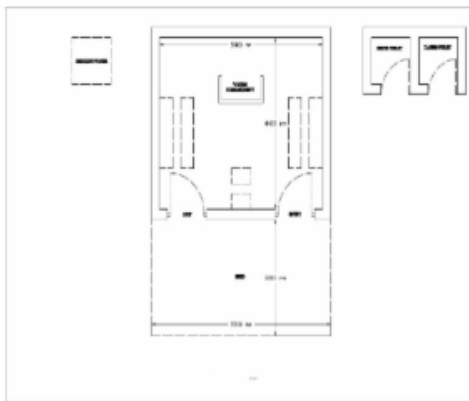

নির্বাচক নিবন্ধন আধিকারিকের স্বাক্ষর

Nazri Naksha

Google Map View

Polling Station Building Front View

Polling Station Front View

Cad View

Key MAP View

1 নাম : পুষ্পা কুমারী পিতার নাম : রাম প্রবেশ শ্রীবাস্তব বাড়ির নং : n0308 বয়স : 36 লিঙ্গ : মহিলা	AOJ1954502 ফটো উপলব্ধ	2 নাম : অনিলা কুমারী শ্রীবাস্তব পিতার নাম : রাম প্রবেশ শ্রীবাস্তব বাড়ির নং : n0808 বয়স : 60 লিঙ্গ : পুরুষ	AOJ1954494 ফটো উপলব্ধ	3 নাম : রাম সুন্দরী শ্রীবাস্তব পিতার নাম : রাম প্রবেশ শ্রীবাস্তব বাড়ির নং : n0808 বয়স : 60 লিঙ্গ : মহিলা	AOJ1863307 ফটো উপলব্ধ
4 নাম : ধরমবতী শ্রীবাস্তব পিতার নাম : রাম প্রবেশ শ্রীবাস্তব বাড়ির নং : n0808 বয়স : 60 লিঙ্গ : পুরুষ	AOJ1777028 ফটো উপলব্ধ	5 নাম : গুডু দেবী স্বামীর নাম : উমা শংকর কুমার বাড়ির নং : n0313 বয়স : 34 লিঙ্গ : মহিলা	AOJ1863364 ফটো উপলব্ধ	6 নাম : উমাশঙ্কর কুমার পিতার নাম : মহানন্দ প্রসাদ বাড়ির নং : n0284 বয়স : 35 লিঙ্গ : পুরুষ	AOJ1776624 ফটো উপলব্ধ
7 নাম : রেখা দেবী স্বামীর নাম : জগদন বর্মন বাড়ির নং : n0883 বয়স : 48 লিঙ্গ : মহিলা	AOJ1776616 ফটো উপলব্ধ	8 নাম : শেইল দেবী স্বামীর নাম : রামশঙ্কর সিং বাড়ির নং : n0274 বয়স : 70 লিঙ্গ : মহিলা	MKF2747640 ফটো উপলব্ধ	9 নাম : রুবি দেবী স্বামীর নাম : জিতেন্দ্র পাশোয়ান বাড়ির নং : n0249 বয়স : 36 লিঙ্গ : মহিলা	AOJ1479476 ফটো উপলব্ধ
Q 10 নাম : সাবিত্রী দেবী স্বামীর নাম : জয়প্রকাশ বাড়ির নং : বয়স : 56 লিঙ্গ : মহিলা	WB/38/260/093179 ফটো উপলব্ধ	11 নাম : জয়প্রকাশ পিতার নাম : লালবচন প্রসাদ বাড়ির নং : n0050 বয়স : 59 লিঙ্গ : পুরুষ	WB/38/260/093180 ফটো উপলব্ধ	12 নাম : পুনম দেবী স্বামীর নাম : দীনেশ রাউত বাড়ির নং : n0035 বয়স : 45 লিঙ্গ : মহিলা	AOJ1385285 ফটো উপলব্ধ
13 নাম : মৌসমী কুমারী পিতার নাম : শ্রীকৃষ্ণ শর্মা বাড়ির নং : 0040199 বয়স : 40 লিঙ্গ : মহিলা	BCQ4530523 ফটো উপলব্ধ	14 নাম : চন্দন কুমার পিতার নাম : বিজয় কুমার চৌধুরী বাড়ির নং : n0347 বয়স : 47 লিঙ্গ : পুরুষ	AOJ2167385 ফটো উপলব্ধ	15 নাম : চায়না গুপ্তা স্বামীর নাম : সুদীপ কুমার গুপ্তা বাড়ির নং : বয়স : 50 লিঙ্গ : মহিলা	MKF2616845 ফটো উপলব্ধ
16 নাম : বাবী কুমারী পিতার নাম : অনিল প্রসাদ বাড়ির নং : বয়স : 26 লিঙ্গ : মহিলা	AOJ2352623 ফটো উপলব্ধ	17 নাম : রেখা বিশ্বকর্মা স্বামীর নাম : অজিত বিশ্বকর্মা বাড়ির নং : n0105 বয়স : 37 লিঙ্গ : মহিলা	AOJ0458059 ফটো উপলব্ধ	18 নাম : সুস্মিতা পিতার নাম : বিজয় ভাদুর লাম্বা বাড়ির নং : n0865 বয়স : 23 লিঙ্গ : মহিলা	AOJ2282077 ফটো উপলব্ধ
19 নাম : নীরজ কুমার রাউত পিতার নাম : রাজেন্দ্র স্মাউ বাড়ির নং : 116 বয়স : 23 লিঙ্গ : পুরুষ	AOJ2373991 ফটো উপলব্ধ	20 নাম : উর্মিলা দেবী স্বামীর নাম : রামধন মাহাতো বাড়ির নং : n0129 বয়স : 56 লিঙ্গ : মহিলা	WB/38/260/096312 ফটো উপলব্ধ	21 নাম : আরতি বিশ্বকর্মা স্বামীর নাম : ছিহি বিশ্বকর্মা বাড়ির নং : n0155 বয়স : 29 লিঙ্গ : মহিলা	AOJ1776657 ফটো উপলব্ধ
22 নাম : কুমা ব্যানার্জী স্বামীর নাম : কাজল ব্যানার্জী বাড়ির নং : নং বয়স : 40 লিঙ্গ : মহিলা	AOJ2551059 ফটো উপলব্ধ	23 নাম : ববিদেবী মাহাতো স্বামীর নাম : রামধন মাহাতো বাড়ির নং : n0129 বয়স : 55 লিঙ্গ : মহিলা	WB/38/260/096314 ফটো উপলব্ধ	24 নাম : সুইতি বিশ্বকর্মা স্বামীর নাম : সঞ্জীত কুমার বিশ্বকর্মা বাড়ির নং : n0155 বয়স : 29 লিঙ্গ : মহিলা	AOJ2094910 ফটো উপলব্ধ
25 নাম : বৃন্দা দেবী স্বামীর নাম : ভিষ্কারী বিশ্বকর্মা বাড়ির নং : n0105 বয়স : 71 লিঙ্গ : মহিলা	AOJ0458000 ফটো উপলব্ধ	26 নাম : কৃষ্ণা বিশ্বকর্মা পিতার নাম : নরসিং বিশ্বকর্মা বাড়ির নং : n0105 বয়স : 67 লিঙ্গ : পুরুষ	WB/38/260/096195 ফটো উপলব্ধ	27 নাম : লীলাদেবী বিশ্বকর্মা স্বামীর নাম : কৃষ্ণা বিশ্বকর্মা বাড়ির নং : n0105 বয়স : 61 লিঙ্গ : মহিলা	WB/38/260/096211 ফটো উপলব্ধ
28 নাম : সঞ্জিত কুমার বিশ্বকর্মা পিতার নাম : কৃষ্ণা বিশ্বকর্মা বাড়ির নং : n0105 বয়স : 36 লিঙ্গ : পুরুষ	AOJ0458034 ফটো উপলব্ধ	29 নাম : রামপ্রবেশ বিশ্বকর্মা পিতার নাম : নরসিং বিশ্বকর্মা বাড়ির নং : n0105 বয়স : 61 লিঙ্গ : পুরুষ	WB/38/260/096353 ফটো উপলব্ধ	30 নাম : সনজু বিশ্বকর্মা স্বামীর নাম : রামপ্রবেশ বিশ্বকর্মা বাড়ির নং : n0105 বয়স : 43 লিঙ্গ : মহিলা	AOJ1776632 ফটো উপলব্ধ