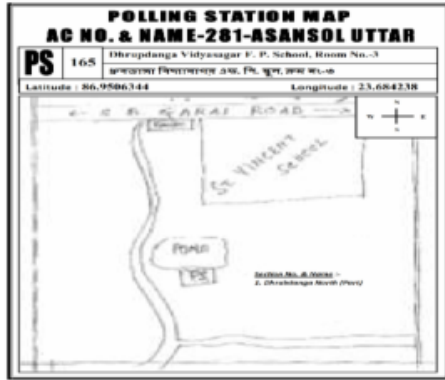

Nazri Naksha