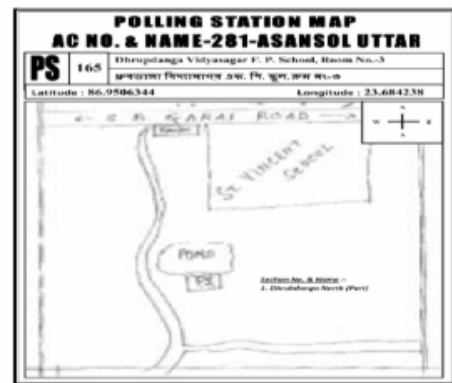

নির্বাচক নিবন্ধন আধিকারিকের স্বাক্ষর

Nazri Naksha

Google Map View

Polling Station Building Front View

Polling Station Front View

Cad View

Key MAP View

1 নাম : পুষ্পা কুমারী পিতার নাম : রাম প্রবেশ শ্রীবাস্তব বাড়ির নং : n0308 বয়স : 36 লিঙ্গ : মহিলা	AOJ1954502 ফটো উপলব্ধ	2 নাম : অনিলা কুমারী শ্রীবাস্তব পিতার নাম : রাম প্রবেশ শ্রীবাস্তব বাড়ির নং : n0808 বয়স : 60 লিঙ্গ : পুরুষ	AOJ1954494 ফটো উপলব্ধ	3 নাম : রাম সুন্দরী শ্রীবাস্তব পিতার নাম : রাম প্রবেশ শ্রীবাস্তব বাড়ির নং : n0808 বয়স : 60 লিঙ্গ : মহিলা	AOJ1863307 ফটো উপলব্ধ
4 নাম : ধরমবতী শ্রীবাস্তব পিতার নাম : রাম প্রবেশ শ্রীবাস্তব বাড়ির নং : n0808 বয়স : 60 লিঙ্গ : পুরুষ	AOJ1777028 ফটো উপলব্ধ	5 নাম : গুডু দেবী স্বামীর নাম : উমা শংকর কুমার বাড়ির নং : n0313 বয়স : 34 লিঙ্গ : মহিলা	AOJ1863364 ফটো উপলব্ধ	6 নাম : উমাশঙ্কর কুমার পিতার নাম : মহানন্দ প্রসাদ বাড়ির নং : n0284 বয়স : 35 লিঙ্গ : পুরুষ	AOJ1776624 ফটো উপলব্ধ
7 নাম : রেখা দেবী স্বামীর নাম : জগদন বর্মন বাড়ির নং : n0883 বয়স : 48 লিঙ্গ : মহিলা	AOJ1776616 ফটো উপলব্ধ	8 নাম : শেইল দেবী স্বামীর নাম : রামশঙ্কর সিং বাড়ির নং : n0274 বয়স : 70 লিঙ্গ : মহিলা	MKF2747640 ফটো উপলব্ধ	9 নাম : রুবি দেবী স্বামীর নাম : জিতেন্দ্র পাশোয়ান বাড়ির নং : n0249 বয়স : 36 লিঙ্গ : মহিলা	AOJ1479476 ফটো উপলব্ধ
Q 10 নাম : সাবিত্রী দেবী স্বামীর নাম : জয়প্রকাশ বাড়ির নং : বয়স : 56 লিঙ্গ : মহিলা	WB/38/260/093179 ফটো উপলব্ধ	11 নাম : জয়প্রকাশ পিতার নাম : লালবচন প্রসাদ বাড়ির নং : n0050 বয়স : 59 লিঙ্গ : পুরুষ	WB/38/260/093180 ফটো উপলব্ধ	12 নাম : পুনম দেবী স্বামীর নাম : দীনেশ রাউত বাড়ির নং : n0035 বয়স : 45 লিঙ্গ : মহিলা	AOJ1385285 ফটো উপলব্ধ
13 নাম : মৌসমী কুমারী পিতার নাম : শ্রীকৃষ্ণ শর্মা বাড়ির নং : 0040199 বয়স : 40 লিঙ্গ : মহিলা	BCQ4530523 ফটো উপলব্ধ	14 নাম : চন্দন কুমার পিতার নাম : বিজয় কুমার চৌধুরী বাড়ির নং : n0347 বয়স : 47 লিঙ্গ : পুরুষ	AOJ2167385 ফটো উপলব্ধ	15 নাম : চায়না গুপ্তা স্বামীর নাম : সুদীপ কুমার গুপ্তা বাড়ির নং : বয়স : 50 লিঙ্গ : মহিলা	MKF2616845 ফটো উপলব্ধ
16 নাম : বাবী কুমারী পিতার নাম : অনিল প্রসাদ বাড়ির নং : বয়স : 26 লিঙ্গ : মহিলা	AOJ2352623 ফটো উপলব্ধ	17 নাম : রেখা বিশ্বকর্মা স্বামীর নাম : অজিত বিশ্বকর্মা বাড়ির নং : n0105 বয়স : 37 লিঙ্গ : মহিলা	AOJ0458059 ফটো উপলব্ধ	18 নাম : সুস্মিতা পিতার নাম : বিজয় ভাদুর লাম্বা বাড়ির নং : n0865 বয়স : 23 লিঙ্গ : মহিলা	AOJ2282077 ফটো উপলব্ধ
19 নাম : নীরজ কুমার রাউত পিতার নাম : রাজেন্দ্র স্মাউ বাড়ির নং : 116 বয়স : 23 লিঙ্গ : পুরুষ	AOJ2373991 ফটো উপলব্ধ	20 নাম : উর্মিলা দেবী স্বামীর নাম : রামধন মাহাতো বাড়ির নং : n0129 বয়স : 56 লিঙ্গ : মহিলা	WB/38/260/096312 ফটো উপলব্ধ	21 নাম : আরতি বিশ্বকর্মা স্বামীর নাম : ছিহি বিশ্বকর্মা বাড়ির নং : n0155 বয়স : 29 লিঙ্গ : মহিলা	AOJ1776657 ফটো উপলব্ধ
22 নাম : কুমা ব্যানার্জী স্বামীর নাম : কাজল ব্যানার্জী বাড়ির নং : নং বয়স : 40 লিঙ্গ : মহিলা	AOJ2551059 ফটো উপলব্ধ	23 নাম : ববিদেবী মাহাতো স্বামীর নাম : রামধন মাহাতো বাড়ির নং : n0129 বয়স : 55 লিঙ্গ : মহিলা	WB/38/260/096314 ফটো উপলব্ধ	24 নাম : সুইতি বিশ্বকর্মা স্বামীর নাম : সঞ্জীত কুমার বিশ্বকর্মা বাড়ির নং : n0155 বয়স : 29 লিঙ্গ : মহিলা	AOJ2094910 ফটো উপলব্ধ
25 নাম : বৃন্দা দেবী স্বামীর নাম : ভিষ্কারী বিশ্বকর্মা বাড়ির নং : n0105 বয়স : 71 লিঙ্গ : মহিলা	AOJ0458000 ফটো উপলব্ধ	26 নাম : কৃষ্ণা বিশ্বকর্মা পিতার নাম : নরসিং বিশ্বকর্মা বাড়ির নং : n0105 বয়স : 67 লিঙ্গ : পুরুষ	WB/38/260/096195 ফটো উপলব্ধ	27 নাম : লীলাদেবী বিশ্বকর্মা স্বামীর নাম : কৃষ্ণা বিশ্বকর্মা বাড়ির নং : n0105 বয়স : 61 লিঙ্গ : মহিলা	WB/38/260/096211 ফটো উপলব্ধ
28 নাম : সঞ্জিত কুমার বিশ্বকর্মা পিতার নাম : কৃষ্ণা বিশ্বকর্মা বাড়ির নং : n0105 বয়স : 36 লিঙ্গ : পুরুষ	AOJ0458034 ফটো উপলব্ধ	29 নাম : রামপ্রবেশ বিশ্বকর্মা পিতার নাম : নরসিং বিশ্বকর্মা বাড়ির নং : n0105 বয়স : 61 লিঙ্গ : পুরুষ	WB/38/260/096353 ফটো উপলব্ধ	30 নাম : সনজু বিশ্বকর্মা স্বামীর নাম : রামপ্রবেশ বিশ্বকর্মা বাড়ির নং : n0105 বয়স : 43 লিঙ্গ : মহিলা	AOJ1776632 ফটো উপলব্ধ