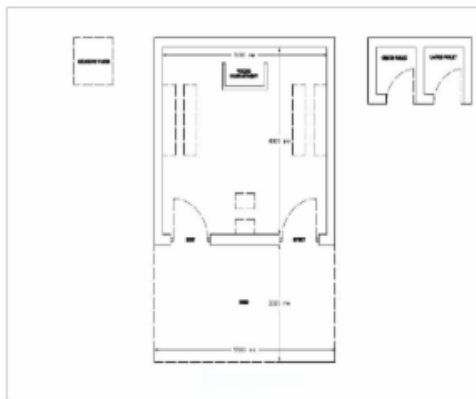

নির্বাচক নিবন্ধন আধিকারিকের স্বাক্ষর

Nazri Naksha

Google Map View

Polling Station Building Front View

Polling Station Front View

Cad View

Key MAP View

1 নাম : মনসুরা বেগম স্বামীর নাম: মহাবুবইখুদা মহ বাড়ির নং : n0004 বয়স : 58 লিঙ্গ : মহিলা	BCQ5182019	ফটো উপলব্ধ	2 নাম : মহম্মদ মহাবুবইখুদা পিতার নাম: কুদরত মহ বাড়ির নং : n0004 বয়স : 63 লিঙ্গ : পুরুষ	WB/38/260/099222	ফটো উপলব্ধ	3 নাম : মহুয়া দাঁ স্বামীর নাম: তরুনকান্তি দাঁ বাড়ির নং : বি.সি কলাজ বয়স : 42 লিঙ্গ : মহিলা	BCQ5561287	ফটো উপলব্ধ
4 নাম : চাঁপা দাঁ স্বামীর নাম: বিজয় কুমার দাঁ বাড়ির নং : n0022 বয়স : 69 লিঙ্গ : মহিলা	WB/38/260/099462	ফটো উপলব্ধ	5 নাম : শীলা দেবী স্বামীর নাম: ধুপেন্দ্র কুমার সিং বাড়ির নং : n0229 বয়স : 41 লিঙ্গ : মহিলা	AOJ1300169	ফটো উপলব্ধ	6 নাম : অঞ্জলী পিতার নাম: মৃত্যুঞ্জয় কুমার সিং বাড়ির নং : n0198 বয়স : 37 লিঙ্গ : মহিলা	AOJ0463372	ফটো উপলব্ধ
7 নাম : রসিয়া জয়সোয়াল স্বামীর নাম: বিশুজিৎ বিজয় বাড়ির নং : n0199 বয়স : 48 লিঙ্গ : মহিলা	AOJ1624337	ফটো উপলব্ধ	8 নাম : চাঁদতারা দেবী স্বামীর নাম: তারানন্দ চৌধুরী বাড়ির নং : n0199 বয়স : 71 লিঙ্গ : মহিলা	AOJ1135003	ফটো উপলব্ধ	9 নাম : বিজয় নারায়ন পিতার নাম: কৈলাশ নাথ রায় বাড়ির নং : 2/31 বয়স : 60 লিঙ্গ : পুরুষ	BCQ5184064	ফটো উপলব্ধ
10 নাম : মহঃ মশিউর রহমান পিতার নাম: মহঃ কুদরত আলি মন্ডল বাড়ির নং : n0004 বয়স : 60 লিঙ্গ : পুরুষ	AOJ2446672	ফটো উপলব্ধ	11 নাম : জিনাত সাহিন স্বামীর নাম: মহঃ মসিউর রহমান বাড়ির নং : n0004 বয়স : 55 লিঙ্গ : মহিলা	AOJ0462184	ফটো উপলব্ধ	12 নাম : তারক নাথ দাঁ পিতার নাম: বিজয় কুমার দাঁ বাড়ির নং : n0022 বয়স : 44 লিঙ্গ : পুরুষ	AOJ0462945	ফটো উপলব্ধ
13 নাম : সন্দিপ কুমার পিতার নাম: প্রমোদ কুমার প্রসাদ বাড়ির নং : 1/10 বয়স : 33 লিঙ্গ : পুরুষ	AOJ1626548	ফটো উপলব্ধ	14 নাম : বিজেন্দ্র কুমার পিতার নাম: প্রমোদ কুমার প্রসাদ বাড়ির নং : 1/10 বয়স : 39 লিঙ্গ : পুরুষ	AOJ1626449	ফটো উপলব্ধ	15 নাম : প্রমোদ কুমার প্রসাদ পিতার নাম: রাম সমুজ প্রসাদ বাড়ির নং : 1/10 বয়স : 61 লিঙ্গ : পুরুষ	AOJ1626456	ফটো উপলব্ধ
16 নাম : তরুন কান্তি দাঁ পিতার নাম: বিজয় কুমার দাঁ বাড়ির নং : n0022 বয়স : 46 লিঙ্গ : পুরুষ	BCQ1379957	ফটো উপলব্ধ	17 নাম : ফুলেশ্বরী দেবী সিং স্বামীর নাম: উপেন্দ্র সিংহ বাড়ির নং : 3/28 বয়স : 69 লিঙ্গ : মহিলা	AOJ2552909	ফটো উপলব্ধ	18 নাম : নিহারিকা কুমারী প্রসাদ পিতার নাম: প্রমোদ কুমার প্রসাদ বাড়ির নং : 1/10 বয়স : 29 লিঙ্গ : মহিলা	AOJ2553329	ফটো উপলব্ধ
19 নাম : সৌজন্য সমাদ্দার মায়ের নাম: শুক্লা সমাদ্দার বাড়ির নং : 3/19 বয়স : 26 লিঙ্গ : মহিলা	AOJ2553287	ফটো উপলব্ধ	20 নাম : প্রমোদ সিং পিতার নাম: উপেন্দ্র সিং বাড়ির নং : 3/28 বয়স : 49 লিঙ্গ : পুরুষ	AOJ2552842	ফটো উপলব্ধ	21 নাম : রামা ব্যানার্জী অন্যান্য: স্বপন কুমার ব্যানার্জী বাড়ির নং : না বয়স : 88 লিঙ্গ : মহিলা	AOJ2553030	ফটো উপলব্ধ
22 নাম : স্বপন কুমার ব্যানার্জী মায়ের নাম: রামা ব্যানার্জী বাড়ির নং : 2/24 বয়স : 61 লিঙ্গ : পুরুষ	AOJ2552990	ফটো উপলব্ধ	23 নাম : শুক্লা সমাদ্দার স্বামীর নাম: প্রদীপ সমাদ্দার বাড়ির নং : না বয়স : 40 লিঙ্গ : মহিলা	AOJ2553568	ফটো উপলব্ধ	24 নাম : সত্যজীত বিজয় পিতার নাম: বিশুজিৎ বিজয় বাড়ির নং : 3সী/57 বয়স : 25 লিঙ্গ : পুরুষ	AOJ2552404	ফটো উপলব্ধ
25 নাম : অয়ন দাস পিতার নাম: শেখর দাস বাড়ির নং : 7/114 বয়স : 25 লিঙ্গ : পুরুষ	AOJ2553089	ফটো উপলব্ধ	26 নাম : কল্যান দাঁ পিতার নাম: বিজয় কুমার দাঁ বাড়ির নং : n0022 বয়স : 42 লিঙ্গ : পুরুষ	BCQ4530846	ফটো উপলব্ধ	27 নাম : বিজয় কুমার দাঁ পিতার নাম: বিশুেশ্বর দাঁ বাড়ির নং : n0022 বয়স : 72 লিঙ্গ : পুরুষ	AOJ2495588	ফটো উপলব্ধ
28 নাম : যশপ্রীত সিং আগম পিতার নাম: অরবিন্দ সিং বাড়ির নং : 1/3 বয়স : 26 লিঙ্গ : পুরুষ	AOJ2613909	ফটো উপলব্ধ	29 নাম : সোন আনন্দ পিতার নাম: মৃত্যুঞ্জয় সিং বাড়ির নং : n0197 বয়স : 38 লিঙ্গ : পুরুষ	AOJ0463364	ফটো উপলব্ধ	30 নাম : চন্দ্রাবতী দেবী স্বামীর নাম: জয় কুমার প্রসাদ বাড়ির নং : n0204 বয়স : 80 লিঙ্গ : মহিলা	AOJ1299650	ফটো উপলব্ধ