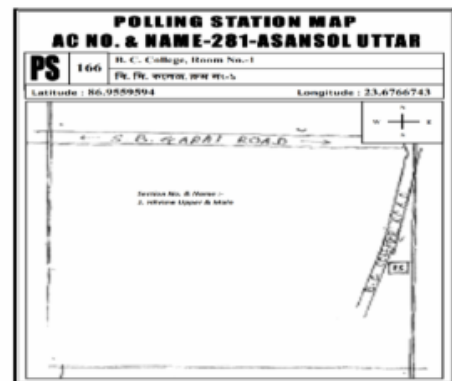

নির্বাচক নিবন্ধন আধিকারিকের স্বাক্ষর

Nazri Naksha

Google Map View

Polling Station Building Front View

Polling Station Front View

Cad View

Key MAP View

1 নাম : মনসুরা বেগম স্বামীর নাম: মহাবুবইখুদা মহ বাড়ির নং : n0004 বয়স : 58 লিঙ্গ : মহিলা	BCQ5182019	ফটো উপলব্ধ	2 নাম : মহম্মদ মহাবুবইখুদা পিতার নাম: কুদরত মহ বাড়ির নং : n0004 বয়স : 63 লিঙ্গ : পুরুষ	WB/38/260/099222	ফটো উপলব্ধ	3 নাম : মহুয়া দাঁ স্বামীর নাম: তরুনকান্তি দাঁ বাড়ির নং : বি.সি কলাজ বয়স : 42 লিঙ্গ : মহিলা	BCQ5561287	ফটো উপলব্ধ
4 নাম : চাঁপা দাঁ স্বামীর নাম: বিজয় কুমার দাঁ বাড়ির নং : n0022 বয়স : 69 লিঙ্গ : মহিলা	WB/38/260/099462	ফটো উপলব্ধ	5 নাম : শীলা দেবী স্বামীর নাম: ধুপেন্দ্র কুমার সিং বাড়ির নং : n0229 বয়স : 41 লিঙ্গ : মহিলা	AOJ1300169	ফটো উপলব্ধ	6 নাম : অঞ্জলী পিতার নাম: মৃত্যুঞ্জয় কুমার সিং বাড়ির নং : n0198 বয়স : 37 লিঙ্গ : মহিলা	AOJ0463372	ফটো উপলব্ধ
7 নাম : রসিয়া জয়সোয়াল স্বামীর নাম: বিশুজিৎ বিজয় বাড়ির নং : n0199 বয়স : 48 লিঙ্গ : মহিলা	AOJ1624337	ফটো উপলব্ধ	8 নাম : চাঁদতারা দেবী স্বামীর নাম: তারানন্দ চৌধুরী বাড়ির নং : n0199 বয়স : 71 লিঙ্গ : মহিলা	AOJ1135003	ফটো উপলব্ধ	9 নাম : বিজয় নারায়ন পিতার নাম: কৈলাশ নাথ রায় বাড়ির নং : 2/31 বয়স : 60 লিঙ্গ : পুরুষ	BCQ5184064	ফটো উপলব্ধ
10 নাম : মহঃ মশিউর রহমান পিতার নাম: মহঃ কুদরত আলি মন্ডল বাড়ির নং : n0004 বয়স : 60 লিঙ্গ : পুরুষ	AOJ2446672	ফটো উপলব্ধ	11 নাম : জিনাত সাহিন স্বামীর নাম: মহঃ মসিউর রহমান বাড়ির নং : n0004 বয়স : 55 লিঙ্গ : মহিলা	AOJ0462184	ফটো উপলব্ধ	12 নাম : তারক নাথ দাঁ পিতার নাম: বিজয় কুমার দাঁ বাড়ির নং : n0022 বয়স : 44 লিঙ্গ : পুরুষ	AOJ0462945	ফটো উপলব্ধ
13 নাম : সন্দিপ কুমার পিতার নাম: প্রমোদ কুমার প্রসাদ বাড়ির নং : 1/10 বয়স : 33 লিঙ্গ : পুরুষ	AOJ1626548	ফটো উপলব্ধ	14 নাম : বিজেন্দ্র কুমার পিতার নাম: প্রমোদ কুমার প্রসাদ বাড়ির নং : 1/10 বয়স : 39 লিঙ্গ : পুরুষ	AOJ1626449	ফটো উপলব্ধ	15 নাম : প্রমোদ কুমার প্রসাদ পিতার নাম: রাম সমুজ প্রসাদ বাড়ির নং : 1/10 বয়স : 61 লিঙ্গ : পুরুষ	AOJ1626456	ফটো উপলব্ধ
16 নাম : তরুন কান্তি দাঁ পিতার নাম: বিজয় কুমার দাঁ বাড়ির নং : n0022 বয়স : 46 লিঙ্গ : পুরুষ	BCQ1379957	ফটো উপলব্ধ	17 নাম : ফুলেশ্বরী দেবী সিং স্বামীর নাম: উপেন্দ্র সিংহ বাড়ির নং : 3/28 বয়স : 69 লিঙ্গ : মহিলা	AOJ2552909	ফটো উপলব্ধ	18 নাম : নিহারিকা কুমারী প্রসাদ পিতার নাম: প্রমোদ কুমার প্রসাদ বাড়ির নং : 1/10 বয়স : 29 লিঙ্গ : মহিলা	AOJ2553329	ফটো উপলব্ধ
19 নাম : সৌজন্য সমাদ্দার মায়ের নাম: শুক্লা সমাদ্দার বাড়ির নং : 3/19 বয়স : 26 লিঙ্গ : মহিলা	AOJ2553287	ফটো উপলব্ধ	20 নাম : প্রমোদ সিং পিতার নাম: উপেন্দ্র সিং বাড়ির নং : 3/28 বয়স : 49 লিঙ্গ : পুরুষ	AOJ2552842	ফটো উপলব্ধ	21 নাম : রামা ব্যানার্জী অন্যান্য: স্বপন কুমার ব্যানার্জী বাড়ির নং : না বয়স : 88 লিঙ্গ : মহিলা	AOJ2553030	ফটো উপলব্ধ
22 নাম : স্বপন কুমার ব্যানার্জী মায়ের নাম: রামা ব্যানার্জী বাড়ির নং : 2/24 বয়স : 61 লিঙ্গ : পুরুষ	AOJ2552990	ফটো উপলব্ধ	23 নাম : শুক্লা সমাদ্দার স্বামীর নাম: প্রদীপ সমাদ্দার বাড়ির নং : না বয়স : 40 লিঙ্গ : মহিলা	AOJ2553568	ফটো উপলব্ধ	24 নাম : সত্যজীত বিজয় পিতার নাম: বিশুজিৎ বিজয় বাড়ির নং : 3সী/57 বয়স : 25 লিঙ্গ : পুরুষ	AOJ2552404	ফটো উপলব্ধ
25 নাম : অয়ন দাস পিতার নাম: শেখর দাস বাড়ির নং : 7/114 বয়স : 25 লিঙ্গ : পুরুষ	AOJ2553089	ফটো উপলব্ধ	26 নাম : কল্যান দাঁ পিতার নাম: বিজয় কুমার দাঁ বাড়ির নং : n0022 বয়স : 42 লিঙ্গ : পুরুষ	BCQ4530846	ফটো উপলব্ধ	27 নাম : বিজয় কুমার দাঁ পিতার নাম: বিশুেশ্বর দাঁ বাড়ির নং : n0022 বয়স : 72 লিঙ্গ : পুরুষ	AOJ2495588	ফটো উপলব্ধ
28 নাম : যশপ্রীত সিং আগম পিতার নাম: অরবিন্দ সিং বাড়ির নং : 1/3 বয়স : 26 লিঙ্গ : পুরুষ	AOJ2613909	ফটো উপলব্ধ	29 নাম : সোন আনন্দ পিতার নাম: মৃত্যুঞ্জয় সিং বাড়ির নং : n0197 বয়স : 38 লিঙ্গ : পুরুষ	AOJ0463364	ফটো উপলব্ধ	30 নাম : চন্দ্রাবতী দেবী স্বামীর নাম: জয় কুমার প্রসাদ বাড়ির নং : n0204 বয়স : 80 লিঙ্গ : মহিলা	AOJ1299650	ফটো উপলব্ধ