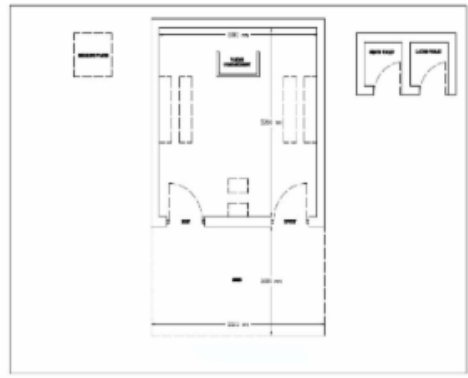

নির্বাচক নিবন্ধন আধিকারিকের স্বাক্ষর

Nazri Naksha

Google Map View

Polling Station Building Front View

Polling Station Front View

Cad View

Key MAP View

1	AOJ2326916	নাম : শায়ন দে পিতার নাম: অখিল কুমার দে বাড়ির নং : 61 বয়স : 25 লিঙ্গ : পুরুষ	ফটো উপলব্ধ	2	AOJ2326809	নাম : সায়নি ব্যানার্জী মায়ের নাম: বাণী ব্যানার্জী বাড়ির নং : n0073 বয়স : 25 লিঙ্গ : মহিলা	ফটো উপলব্ধ	3	AOJ2253052	নাম : সন্তোষী দেবী শাহ স্বামীর নাম: মনোজ সাও বাড়ির নং : n0424 বয়স : 31 লিঙ্গ : মহিলা	ফটো উপলব্ধ
4	AOJ2325538	নাম : অঞ্জলি গরাই পিতার নাম: স্নেহাশীষ গরাই বাড়ির নং : 2/44 বয়স : 25 লিঙ্গ : মহিলা	ফটো উপলব্ধ	5	AOJ2326874	নাম : নিলাঞ্জন মুখার্জি পিতার নাম: শোভন মুখার্জি বাড়ির নং : 23 বয়স : 28 লিঙ্গ : মহিলা	ফটো উপলব্ধ	6	AOJ2325413	নাম : রোহিণী বরট পিতার নাম: অশোক বরট বাড়ির নং : 3/19 বয়স : 25 লিঙ্গ : মহিলা	ফটো উপলব্ধ
7	AOJ2554434	নাম : করণ পাণ্ডে পিতার নাম: বিনোদ কুমার পাণ্ডে বাড়ির নং : নং142 বয়স : 25 লিঙ্গ : পুরুষ	ফটো উপলব্ধ	8	AOJ2554152	নাম : সীমা পাল স্বামীর নাম: অরুণ পাল বাড়ির নং : নং156 বয়স : 55 লিঙ্গ : মহিলা	ফটো উপলব্ধ	9	AOJ2554244	নাম : মণ্ডুরী ধর পিতার নাম: মনীষ ধর বাড়ির নং : নং142 বয়স : 24 লিঙ্গ : মহিলা	ফটো উপলব্ধ
10	AOJ2554392	নাম : লাখবীর সিংহ মন্ডি মায়ের নাম: বলজিৎ কৌর বাড়ির নং : নং142 বয়স : 24 লিঙ্গ : পুরুষ	ফটো উপলব্ধ	11	AOJ2554293	নাম : বনানী গাঙ্গুলি স্বামীর নাম: নীলোয় গাঙ্গুলি বাড়ির নং : নং142 বয়স : 39 লিঙ্গ : মহিলা	ফটো উপলব্ধ	12	AOJ2554483	নাম : তনিশা পাল মায়ের নাম: সীমা পাল বাড়ির নং : নং142 বয়স : 27 লিঙ্গ : মহিলা	ফটো উপলব্ধ
13	AOJ2554350	নাম : অনুভব কুমার পিতার নাম: আলোক কুমার সিংহ বাড়ির নং : নং142 বয়স : 25 লিঙ্গ : পুরুষ	ফটো উপলব্ধ	14	AOJ2325496	নাম : শবরী চৌধুরী পিতার নাম: পলাশ চৌধুরী বাড়ির নং : 38 বয়স : 25 লিঙ্গ : মহিলা	ফটো উপলব্ধ	15	AOJ2554160	নাম : চৈতালী রায় স্বামীর নাম: সৌরেন রায় বাড়ির নং : নং142 বয়স : 43 লিঙ্গ : মহিলা	ফটো উপলব্ধ
16	AOJ2325470	নাম : স্বর্ণালী মুখার্জী পিতার নাম: শোভন মুখার্জী বাড়ির নং : 3/23 বয়স : 25 লিঙ্গ : মহিলা	ফটো উপলব্ধ	17	AOJ2789691	নাম : অবন্তিকা কুমারী আহেস্তা পিতার নাম: অরবিন্দ কুমার আহেস্তা বাড়ির নং : যু.এচ.ভী 7/117 বয়স : 23 লিঙ্গ : মহিলা	ফটো উপলব্ধ	18	AOJ2553998	নাম : আদিত্য কুমার অহস্তা পিতার নাম: পাণ্ড্যাস কুমার আমবাস্তা বাড়ির নং : 7/117 বয়স : 24 লিঙ্গ : পুরুষ	ফটো উপলব্ধ
19	AOJ1777564	নাম : হেম চন্দ্র কর পিতার নাম: হীরাদাল কর বাড়ির নং : (A) 5/92 বয়স : 30 লিঙ্গ : পুরুষ	ফটো উপলব্ধ	20	AOJ1954809	নাম : উত্তম কুমার কামিলা পিতার নাম: জিতেন্দ্র নাথ কামিলা বাড়ির নং : 3/9 বয়স : 52 লিঙ্গ : পুরুষ	ফটো উপলব্ধ	21	AOJ1954817	নাম : দিপালী কামিলা স্বামীর নাম: উত্তম কুমার কামিলা বাড়ির নং : 3/9 বয়স : 39 লিঙ্গ : মহিলা	ফটো উপলব্ধ
22	AOJ0465559	নাম : বিজলা গড়াই স্বামীর নাম: মহাদেব চন্দ্র গড়াই বাড়ির নং : n0143 বয়স : 79 লিঙ্গ : মহিলা	ফটো উপলব্ধ	23	AOJ0465567	নাম : মঞ্জু গড়াই স্বামীর নাম: পঙ্কজ কুমার গড়াই বাড়ির নং : n0143 বয়স : 45 লিঙ্গ : মহিলা	ফটো উপলব্ধ	24	AOJ2095339	নাম : জয়া চট্টরাজ স্বামীর নাম: পরিতোষ চট্টরাজ বাড়ির নং : n0408 বয়স : 52 লিঙ্গ : মহিলা	ফটো উপলব্ধ
25	WB/38/260/075414	নাম : সতী চ্যাটার্জী স্বামীর নাম: সুনীল চ্যাটার্জী বাড়ির নং : n0021 বয়স : 79 লিঙ্গ : মহিলা	ফটো উপলব্ধ	26	BCQ4567624	নাম : অপরাঞ্জিতা চ্যাটার্জী পিতার নাম: তাপস চ্যাটার্জী বাড়ির নং : 205 সৌমী অ্যাপার্টমেন্ট বয়স : 42 লিঙ্গ : মহিলা	ফটো উপলব্ধ	27	AOJ2720365	নাম : দেবাঞ্জলী দত্ত পিতার নাম: বিশ্বজিৎ দত্ত বাড়ির নং : 3/এ/39 বয়স : 23 লিঙ্গ : মহিলা	ফটো উপলব্ধ
28	WB/38/259/144225	নাম : লাবন্য দাশ গুপ্ত স্বামীর নাম: সত্য নারায়ন দাশ গুপ্ত বাড়ির নং : 2/18 বয়স : 74 লিঙ্গ : মহিলা	ফটো উপলব্ধ	29	MKF1108513	নাম : জয়দীপ দাশগুপ্ত পিতার নাম: সত্য নারায়ন দাশগুপ্ত বাড়ির নং : 2/18 বয়স : 47 লিঙ্গ : পুরুষ	ফটো উপলব্ধ	30	ZRQ1049212	নাম : সুমনা দাশগুপ্ত স্বামীর নাম: জয়দীপ দাশগুপ্ত বাড়ির নং : 2/18 বয়স : 35 লিঙ্গ : মহিলা	ফটো উপলব্ধ