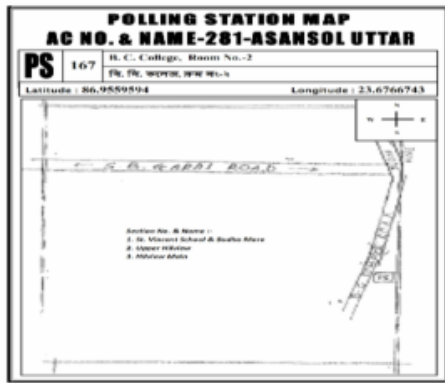

Nazri Naksha