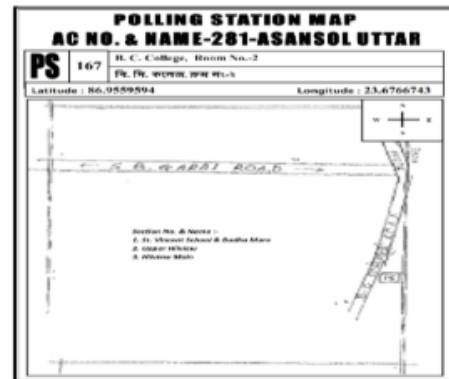

নির্বাচক নিবন্ধন আধিকারিকের স্বাক্ষর

Nazri Naksha

Google Map View

Polling Station Building Front View

Polling Station Front View

Cad View

Key MAP View

1	AOJ2326916	নাম : শায়ন দে পিতার নাম: অখিল কুমার দে বাড়ির নং : 61 বয়স : 25 লিঙ্গ : পুরুষ	ফটো উপলব্ধ	2	AOJ2326809	নাম : সায়নি ব্যানার্জী মায়ের নাম: বাণী ব্যানার্জী বাড়ির নং : n0073 বয়স : 25 লিঙ্গ : মহিলা	ফটো উপলব্ধ	3	AOJ2253052	নাম : সন্তোষী দেবী শাহ স্বামীর নাম: মনোজ সাও বাড়ির নং : n0424 বয়স : 31 লিঙ্গ : মহিলা	ফটো উপলব্ধ
4	AOJ2325538	নাম : অঞ্জলি গরাই পিতার নাম: স্নেহাশীষ গরাই বাড়ির নং : 2/44 বয়স : 25 লিঙ্গ : মহিলা	ফটো উপলব্ধ	5	AOJ2326874	নাম : নিলাঞ্জন মুখার্জি পিতার নাম: শোভন মুখার্জি বাড়ির নং : 23 বয়স : 28 লিঙ্গ : মহিলা	ফটো উপলব্ধ	6	AOJ2325413	নাম : রোহিণী বরট পিতার নাম: অশোক বরট বাড়ির নং : 3/19 বয়স : 25 লিঙ্গ : মহিলা	ফটো উপলব্ধ
7	AOJ2554434	নাম : করণ পাণ্ডে পিতার নাম: বিনোদ কুমার পাণ্ডে বাড়ির নং : নং142 বয়স : 25 লিঙ্গ : পুরুষ	ফটো উপলব্ধ	8	AOJ2554152	নাম : সীমা পাল স্বামীর নাম: অরুণ পাল বাড়ির নং : নং156 বয়স : 55 লিঙ্গ : মহিলা	ফটো উপলব্ধ	9	AOJ2554244	নাম : মণ্ডুরী ধর পিতার নাম: মনীষ ধর বাড়ির নং : নং142 বয়স : 24 লিঙ্গ : মহিলা	ফটো উপলব্ধ
10	AOJ2554392	নাম : লাখবীর সিংহ মন্ডি মায়ের নাম: বলজিৎ কৌর বাড়ির নং : নং142 বয়স : 24 লিঙ্গ : পুরুষ	ফটো উপলব্ধ	11	AOJ2554293	নাম : বনানী গাঙ্গুলি স্বামীর নাম: নীলোয় গাঙ্গুলি বাড়ির নং : নং142 বয়স : 39 লিঙ্গ : মহিলা	ফটো উপলব্ধ	12	AOJ2554483	নাম : তনিশা পাল মায়ের নাম: সীমা পাল বাড়ির নং : নং142 বয়স : 27 লিঙ্গ : মহিলা	ফটো উপলব্ধ
13	AOJ2554350	নাম : অনুভব কুমার পিতার নাম: আলোক কুমার সিংহ বাড়ির নং : নং142 বয়স : 25 লিঙ্গ : পুরুষ	ফটো উপলব্ধ	14	AOJ2325496	নাম : শবরী চৌধুরী পিতার নাম: পলাশ চৌধুরী বাড়ির নং : 38 বয়স : 25 লিঙ্গ : মহিলা	ফটো উপলব্ধ	15	AOJ2554160	নাম : চৈতালী রায় স্বামীর নাম: সৌরেন রায় বাড়ির নং : নং142 বয়স : 43 লিঙ্গ : মহিলা	ফটো উপলব্ধ
16	AOJ2325470	নাম : স্বর্ণালী মুখার্জী পিতার নাম: শোভন মুখার্জী বাড়ির নং : 3/23 বয়স : 25 লিঙ্গ : মহিলা	ফটো উপলব্ধ	17	AOJ2789691	নাম : অবন্তিকা কুমারী আহেস্তা পিতার নাম: অরবিন্দ কুমার আহেস্তা বাড়ির নং : যু.এচ.ভী 7/117 বয়স : 23 লিঙ্গ : মহিলা	ফটো উপলব্ধ	18	AOJ2553998	নাম : আদিত্য কুমার অহস্তা পিতার নাম: পাণ্ড্যাস কুমার আমবাস্তা বাড়ির নং : 7/117 বয়স : 24 লিঙ্গ : পুরুষ	ফটো উপলব্ধ
19	AOJ1777564	নাম : হেম চন্দ্র কর পিতার নাম: হীরাদাল কর বাড়ির নং : (A) 5/92 বয়স : 30 লিঙ্গ : পুরুষ	ফটো উপলব্ধ	20	AOJ1954809	নাম : উত্তম কুমার কামিলা পিতার নাম: জিতেন্দ্র নাথ কামিলা বাড়ির নং : 3/9 বয়স : 52 লিঙ্গ : পুরুষ	ফটো উপলব্ধ	21	AOJ1954817	নাম : দিপালী কামিলা স্বামীর নাম: উত্তম কুমার কামিলা বাড়ির নং : 3/9 বয়স : 39 লিঙ্গ : মহিলা	ফটো উপলব্ধ
22	AOJ0465559	নাম : বিজলা গড়াই স্বামীর নাম: মহাদেব চন্দ্র গড়াই বাড়ির নং : n0143 বয়স : 79 লিঙ্গ : মহিলা	ফটো উপলব্ধ	23	AOJ0465567	নাম : মঞ্জু গড়াই স্বামীর নাম: পঙ্কজ কুমার গড়াই বাড়ির নং : n0143 বয়স : 45 লিঙ্গ : মহিলা	ফটো উপলব্ধ	24	AOJ2095339	নাম : জয়া চট্টরাজ স্বামীর নাম: পরিতোষ চট্টরাজ বাড়ির নং : n0408 বয়স : 52 লিঙ্গ : মহিলা	ফটো উপলব্ধ
25	WB/38/260/075414	নাম : সতী চ্যাটার্জী স্বামীর নাম: সুনীল চ্যাটার্জী বাড়ির নং : n0021 বয়স : 79 লিঙ্গ : মহিলা	ফটো উপলব্ধ	26	BCQ4567624	নাম : অপরাঞ্জিতা চ্যাটার্জী পিতার নাম: তাপস চ্যাটার্জী বাড়ির নং : 205 সৌমী অ্যাপার্টমেন্ট বয়স : 42 লিঙ্গ : মহিলা	ফটো উপলব্ধ	27	AOJ2720365	নাম : দেবাঞ্জলী দত্ত পিতার নাম: বিশ্বজিৎ দত্ত বাড়ির নং : 3/এ/39 বয়স : 23 লিঙ্গ : মহিলা	ফটো উপলব্ধ
28	WB/38/259/144225	নাম : লাবন্য দাশ গুপ্ত স্বামীর নাম: সত্য নারায়ন দাশ গুপ্ত বাড়ির নং : 2/18 বয়স : 74 লিঙ্গ : মহিলা	ফটো উপলব্ধ	29	MKF1108513	নাম : জয়দীপ দাশগুপ্ত পিতার নাম: সত্য নারায়ন দাশগুপ্ত বাড়ির নং : 2/18 বয়স : 47 লিঙ্গ : পুরুষ	ফটো উপলব্ধ	30	ZRQ1049212	নাম : সুমনা দাশগুপ্ত স্বামীর নাম: জয়দীপ দাশগুপ্ত বাড়ির নং : 2/18 বয়স : 35 লিঙ্গ : মহিলা	ফটো উপলব্ধ