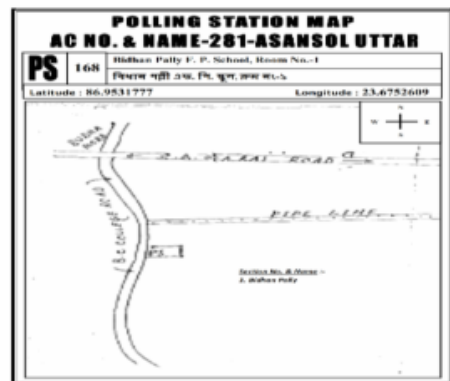

Key MAP View