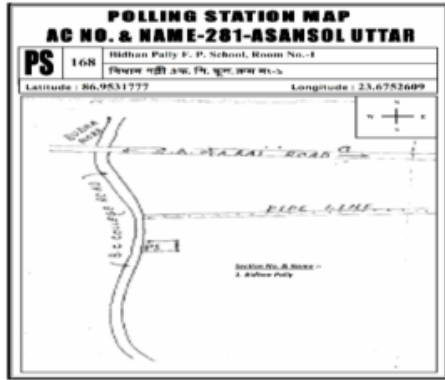

Nazri Naksha