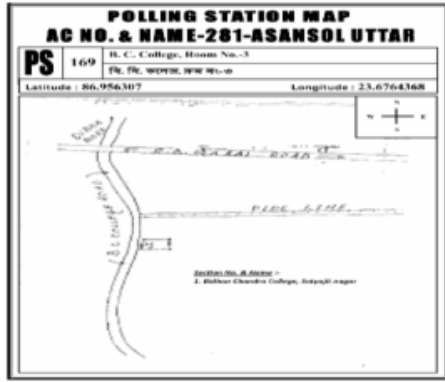

Nazri Naksha