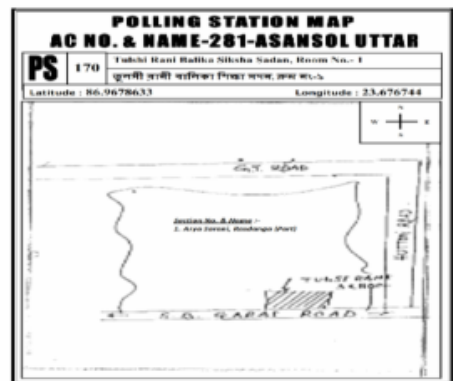

নির্বাচক নিবন্ধন আধিকারিকের স্বাক্ষর

Nazri Naksha

Google Map View

Polling Station Building Front View

Polling Station Front View

Cad View

Key MAP View

| | | | | | | | | |
|---|------------------|------------|---|------------|------------|---|------------------|------------|
| 1 নাম : তাবাসুম পারভীন স্বামীর নাম: শাহনওয়াজ আলম বাড়ির নং : n0004 বয়স : 30 লিঙ্গ : মহিলা | AOJ1778927 | ফটো উপলব্ধ | 2 নাম : মহঃ সুলফজুর পিতার নাম: মহঃ হাফিজুর রহমান বাড়ির নং : n0004 বয়স : 30 লিঙ্গ : পুরুষ | AOJ1779032 | ফটো উপলব্ধ | 3 নাম : শাহজাহান আহমেদ পিতার নাম: মহঃ হাফিজুর রহমান বাড়ির নং : n0004 বয়স : 30 লিঙ্গ : পুরুষ | AOJ1480409 | ফটো উপলব্ধ |
| 4 নাম : শাহেনওয়াজ আলম পিতার নাম: মহঃ হাফিজুর রহমান বাড়ির নং : n0004 বয়স : 30 লিঙ্গ : পুরুষ | AOJ1480417 | ফটো উপলব্ধ | 5 নাম : আমনা খাতুন স্বামীর নাম: আতাউর রহমান বাড়ির নং : n0004 বয়স : 30 লিঙ্গ : মহিলা | AOJ1778919 | ফটো উপলব্ধ | 6 নাম : আতাউর রহমান পিতার নাম: ডোমন মীয়া বাড়ির নং : n0004 বয়স : 66 লিঙ্গ : পুরুষ | WB/38/260/153353 | ফটো উপলব্ধ |
| 7 নাম : মহঃ সাজিদ পিতার নাম: আব্দুল রেজ্জাক বাড়ির নং : n0308 বয়স : 43 লিঙ্গ : পুরুষ | AOJ1956150 | ফটো উপলব্ধ | 8 নাম : মহঃ খালিদ পিতার নাম: আব্দুল রেজ্জাক বাড়ির নং : n0308 বয়স : 45 লিঙ্গ : পুরুষ | AOJ1956168 | ফটো উপলব্ধ | 9 নাম : মোহাম্মদ জাবেদ পিতার নাম: আব্দুল রেজ্জাক বাড়ির নং : নীঅর মহল ব্যাংকিট, বয়স : 54 লিঙ্গ : পুরুষ | AOJ1956143 | ফটো উপলব্ধ |
| 10 নাম : মহঃ আবিদ পিতার নাম: আব্দুল রেজ্জাক বাড়ির নং : n0306 বয়স : 53 লিঙ্গ : পুরুষ | AOJ1778802 | ফটো উপলব্ধ | 11 নাম : মহঃ রসিদ পিতার নাম: আব্দুল রেজ্জাক বাড়ির নং : n0305 বয়স : 48 লিঙ্গ : পুরুষ | AOJ1778794 | ফটো উপলব্ধ | 12 নাম : মহঃ ফিরোজ খান পিতার নাম: মহঃ সাহিদ হোসেন বাড়ির নং : চমন তালাব বয়স : 47 লিঙ্গ : পুরুষ | BCQ4565495 | ফটো উপলব্ধ |
| 13 নাম : বালাল হোসেন পিতার নাম: আবুল কালাম বাড়ির নং : মিনার হাউস বয়স : 37 লিঙ্গ : পুরুষ | AOJ1484880 | ফটো উপলব্ধ | 14 নাম : সীমা দেবী স্বামীর নাম: শ্রীতম লাল বাড়ির নং : n0289 বয়স : 47 লিঙ্গ : মহিলা | AOJ1385939 | ফটো উপলব্ধ | 15 নাম : মহঃ একবাল পিতার নাম: সফিক মহঃ বাড়ির নং : n0124 বয়স : 50 লিঙ্গ : পুরুষ | BCQ5208996 | ফটো উপলব্ধ |
| 16 নাম : মহঃ সাকিল পিতার নাম: সফিক মহঃ বাড়ির নং : n0124 বয়স : 56 লিঙ্গ : পুরুষ | WB/38/260/153793 | ফটো উপলব্ধ | 17 নাম : নিখাত পারভীন স্বামীর নাম: মোহাম্মদ ফিরোজ খান বাড়ির নং : চমন তালাব বয়স : 39 লিঙ্গ : মহিলা | BCQ4568457 | ফটো উপলব্ধ | 18 নাম : অনিল কুমার বর্নওয়াল পিতার নাম: বুটলাল বর্নওয়াল বাড়ির নং : n0227 বয়স : 66 লিঙ্গ : পুরুষ | AOJ1778786 | ফটো উপলব্ধ |
| 19 নাম : সুনিল কুমার বানিকল পিতার নাম: বুট প্রসাদ বর্নওয়াল বাড়ির নং : n0227 বয়স : 37 লিঙ্গ : পুরুষ | AOJ1956184 | ফটো উপলব্ধ | 20 নাম : অমিত কুমার বারনোয়াল পিতার নাম: অনিল কুমার বারনোয়াল বাড়ির নং : n0227 বয়স : 40 লিঙ্গ : পুরুষ | BCQ5263652 | ফটো উপলব্ধ | 21 নাম : মনীষ কুমার পিতার নাম: কল্যান কুমার গিলুকা বাড়ির নং : n0270 বয়স : 37 লিঙ্গ : পুরুষ | BCQ5569561 | ফটো উপলব্ধ |
| 22 নাম : মোহাম্মদ সাজিদ পিতার নাম: মহঃ হাফিজুর রহমান বাড়ির নং : n0004 বয়স : 30 লিঙ্গ : পুরুষ | AOJ2359735 | ফটো উপলব্ধ | 23 নাম : মোহাম্মদ শাহজাদ পিতার নাম: মোহাম্মদ সফিক বাড়ির নং : n0124 বয়স : 42 লিঙ্গ : পুরুষ | AOJ2350437 | ফটো উপলব্ধ | 24 নাম : মহঃ সাজিদ হুসেন পিতার নাম: হুসেন বক্স বাড়ির নং : চমন তালাব বয়স : 56 লিঙ্গ : পুরুষ | BCQ4112330 | ফটো উপলব্ধ |
| 25 নাম : মোহাম্মদ ওকিল পিতার নাম: মোহাম্মদ সফিক বাড়ির নং : n0124 বয়স : 52 লিঙ্গ : পুরুষ | WB/38/260/153786 | ফটো উপলব্ধ | 26 নাম : নূর আফসান পিতার নাম: মোহাম্মদ সাজিদ হুসেন বাড়ির নং : n0004 বয়স : 30 লিঙ্গ : মহিলা | AOJ2359412 | ফটো উপলব্ধ | 27 নাম : আকাংশু বর্নওয়াল পিতার নাম: সুনীল কুমার বর্নওয়াল বাড়ির নং : এন0227 বয়স : 25 লিঙ্গ : পুরুষ | AOJ2359230 | ফটো উপলব্ধ |
| 28 নাম : ফারহা নাজ স্বামীর নাম: শাহজাহান আলম বাড়ির নং : আর্য সরানী বয়স : 31 লিঙ্গ : মহিলা | BZQ8483745 | ফটো উপলব্ধ | 29 নাম : মোহাম্মদ হাফিজুর রহমান পিতার নাম: ডোমন মীয়া বাড়ির নং : আর্য সরানী বয়স : 61 লিঙ্গ : পুরুষ | AOJ2441459 | ফটো উপলব্ধ | 30 নাম : সামিম আখতার পিতার নাম: ডঃ ইব্রাহিম আলি বাড়ির নং : ওয়ার্ড নং 7 বয়স : 48 লিঙ্গ : পুরুষ | BCQ4135778 | ফটো উপলব্ধ |