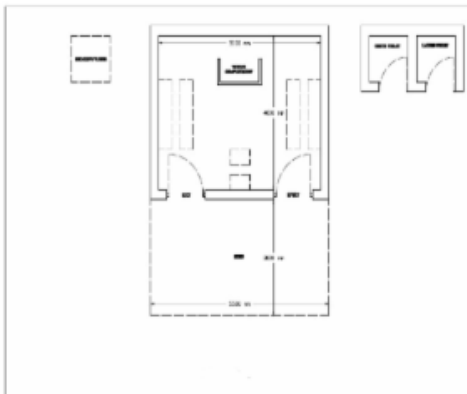

নির্বাচক নিবন্ধন আধিকারিকের স্বাক্ষর

Nazri Naksha

Google Map View

Polling Station Building Front View

Polling Station Front View

Cad View

Key MAP View

| | | | | | | | | |
|---|------------------|------------|---|------------|------------|---|------------------|------------|
| 1 নাম : তাবাসুম পারভীন স্বামীর নাম: শাহনওয়াজ আলম বাড়ির নং : n0004 বয়স : 30 লিঙ্গ : মহিলা | AOJ1778927 | ফটো উপলব্ধ | 2 নাম : মহঃ সুলফজুর পিতার নাম: মহঃ হাফিজুর রহমান বাড়ির নং : n0004 বয়স : 30 লিঙ্গ : পুরুষ | AOJ1779032 | ফটো উপলব্ধ | 3 নাম : শাহজাহান আহমেদ পিতার নাম: মহঃ হাফিজুর রহমান বাড়ির নং : n0004 বয়স : 30 লিঙ্গ : পুরুষ | AOJ1480409 | ফটো উপলব্ধ |
| 4 নাম : শাহেনওয়াজ আলম পিতার নাম: মহঃ হাফিজুর রহমান বাড়ির নং : n0004 বয়স : 30 লিঙ্গ : পুরুষ | AOJ1480417 | ফটো উপলব্ধ | 5 নাম : আমনা খাতুন স্বামীর নাম: আতাউর রহমান বাড়ির নং : n0004 বয়স : 30 লিঙ্গ : মহিলা | AOJ1778919 | ফটো উপলব্ধ | 6 নাম : আতাউর রহমান পিতার নাম: ডোমন মীয়া বাড়ির নং : n0004 বয়স : 66 লিঙ্গ : পুরুষ | WB/38/260/153353 | ফটো উপলব্ধ |
| 7 নাম : মহঃ সাজিদ পিতার নাম: আব্দুল রেজ্জাক বাড়ির নং : n0308 বয়স : 43 লিঙ্গ : পুরুষ | AOJ1956150 | ফটো উপলব্ধ | 8 নাম : মহঃ খালিদ পিতার নাম: আব্দুল রেজ্জাক বাড়ির নং : n0308 বয়স : 45 লিঙ্গ : পুরুষ | AOJ1956168 | ফটো উপলব্ধ | 9 নাম : মোহাম্মদ জাবেদ পিতার নাম: আব্দুল রেজ্জাক বাড়ির নং : নীঅর মহল ব্যাংকিট, বয়স : 54 লিঙ্গ : পুরুষ | AOJ1956143 | ফটো উপলব্ধ |
| 10 নাম : মহঃ আবিদ পিতার নাম: আব্দুল রেজ্জাক বাড়ির নং : n0306 বয়স : 53 লিঙ্গ : পুরুষ | AOJ1778802 | ফটো উপলব্ধ | 11 নাম : মহঃ রসিদ পিতার নাম: আব্দুল রেজ্জাক বাড়ির নং : n0305 বয়স : 48 লিঙ্গ : পুরুষ | AOJ1778794 | ফটো উপলব্ধ | 12 নাম : মহঃ ফিরোজ খান পিতার নাম: মহঃ সাহিদ হোসেন বাড়ির নং : চমন তালাব বয়স : 47 লিঙ্গ : পুরুষ | BCQ4565495 | ফটো উপলব্ধ |
| 13 নাম : বালাল হোসেন পিতার নাম: আবুল কালাম বাড়ির নং : মিনার হাউস বয়স : 37 লিঙ্গ : পুরুষ | AOJ1484880 | ফটো উপলব্ধ | 14 নাম : সীমা দেবী স্বামীর নাম: শ্রীতম লাল বাড়ির নং : n0289 বয়স : 47 লিঙ্গ : মহিলা | AOJ1385939 | ফটো উপলব্ধ | 15 নাম : মহঃ একবাল পিতার নাম: সফিক মহঃ বাড়ির নং : n0124 বয়স : 50 লিঙ্গ : পুরুষ | BCQ5208996 | ফটো উপলব্ধ |
| 16 নাম : মহঃ সাকিল পিতার নাম: সফিক মহঃ বাড়ির নং : n0124 বয়স : 56 লিঙ্গ : পুরুষ | WB/38/260/153793 | ফটো উপলব্ধ | 17 নাম : নিখাত পারভীন স্বামীর নাম: মোহাম্মদ ফিরোজ খান বাড়ির নং : চমন তালাব বয়স : 39 লিঙ্গ : মহিলা | BCQ4568457 | ফটো উপলব্ধ | 18 নাম : অনিল কুমার বর্নওয়াল পিতার নাম: বুটলাল বর্নওয়াল বাড়ির নং : n0227 বয়স : 66 লিঙ্গ : পুরুষ | AOJ1778786 | ফটো উপলব্ধ |
| 19 নাম : সুনিল কুমার বানিকল পিতার নাম: বুট প্রসাদ বর্নওয়াল বাড়ির নং : n0227 বয়স : 37 লিঙ্গ : পুরুষ | AOJ1956184 | ফটো উপলব্ধ | 20 নাম : অমিত কুমার বারনোয়াল পিতার নাম: অনিল কুমার বারনোয়াল বাড়ির নং : n0227 বয়স : 40 লিঙ্গ : পুরুষ | BCQ5263652 | ফটো উপলব্ধ | 21 নাম : মনীষ কুমার পিতার নাম: কল্যান কুমার গিলুকা বাড়ির নং : n0270 বয়স : 37 লিঙ্গ : পুরুষ | BCQ5569561 | ফটো উপলব্ধ |
| 22 নাম : মোহাম্মদ সাজিদ পিতার নাম: মহঃ হাফিজুর রহমান বাড়ির নং : n0004 বয়স : 30 লিঙ্গ : পুরুষ | AOJ2359735 | ফটো উপলব্ধ | 23 নাম : মোহাম্মদ শাহজাদ পিতার নাম: মোহাম্মদ সফিক বাড়ির নং : n0124 বয়স : 42 লিঙ্গ : পুরুষ | AOJ2350437 | ফটো উপলব্ধ | 24 নাম : মহঃ সাজিদ হুসেন পিতার নাম: হুসেন বক্স বাড়ির নং : চমন তালাব বয়স : 56 লিঙ্গ : পুরুষ | BCQ4112330 | ফটো উপলব্ধ |
| 25 নাম : মোহাম্মদ ওকিল পিতার নাম: মোহাম্মদ সফিক বাড়ির নং : n0124 বয়স : 52 লিঙ্গ : পুরুষ | WB/38/260/153786 | ফটো উপলব্ধ | 26 নাম : নূর আফসান পিতার নাম: মোহাম্মদ সাজিদ হুসেন বাড়ির নং : n0004 বয়স : 30 লিঙ্গ : মহিলা | AOJ2359412 | ফটো উপলব্ধ | 27 নাম : আকাংশু বর্নওয়াল পিতার নাম: সুনীল কুমার বর্নওয়াল বাড়ির নং : এন0227 বয়স : 25 লিঙ্গ : পুরুষ | AOJ2359230 | ফটো উপলব্ধ |
| 28 নাম : ফারহা নাজ স্বামীর নাম: শাহজাহান আলম বাড়ির নং : আর্য সরানী বয়স : 31 লিঙ্গ : মহিলা | BZQ8483745 | ফটো উপলব্ধ | 29 নাম : মোহাম্মদ হাফিজুর রহমান পিতার নাম: ডোমন মীয়া বাড়ির নং : আর্য সরানী বয়স : 61 লিঙ্গ : পুরুষ | AOJ2441459 | ফটো উপলব্ধ | 30 নাম : সামিম আখতার পিতার নাম: ডঃ ইব্রাহিম আলি বাড়ির নং : ওয়ার্ড নং 7 বয়স : 48 লিঙ্গ : পুরুষ | BCQ4135778 | ফটো উপলব্ধ |