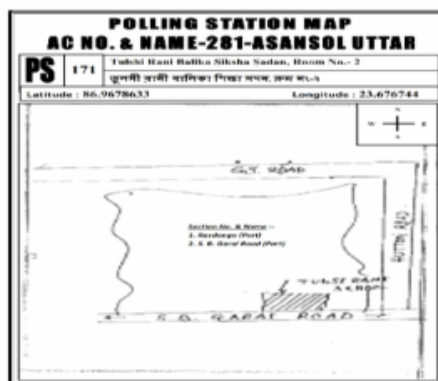

নির্বাচক নিবন্ধন আধিকারিকের স্বাক্ষর

Nazri Naksha

Google Map View

Polling Station Building Front View

Polling Station Front View

Cad View

Key MAP View

1	MKF2896835	নাম : পার্বতী দেবী স্বামীর নাম: মফু কুমার গুপ্তা বাড়ির নং : n0289 বয়স : 38 লিঙ্গ : মহিলা	ফটো উপলব্ধ	2	BCQ4979977	নাম : রীতা দেবী স্বামীর নাম: গৌতম লাল বাড়ির নং : রাশডাঙ্গা,চোপড়া গলি বয়স : 61 লিঙ্গ : মহিলা	ফটো উপলব্ধ	3	AOJ1625656	নাম : বন্দনা দেবী স্বামীর নাম: নয়ন লাল বাড়ির নং : টিচার এস বাই লেন বয়স : 35 লিঙ্গ : মহিলা	ফটো উপলব্ধ
4	MKF2895662	নাম : রেনু দেবী স্বামীর নাম: পিন্টু কুমার গুপ্তা বাড়ির নং : n0293 বয়স : 40 লিঙ্গ : মহিলা	ফটো উপলব্ধ	5	WB/38/259/195070	নাম : মীরা দেবী স্বামীর নাম: হীরামোহন গুপ্তা বাড়ির নং : n0291 বয়স : 63 লিঙ্গ : মহিলা	ফটো উপলব্ধ	6	AOJ2383115	নাম : পৌতম দত্ত পিতার নাম: গোরা চাঁদ দত্ত বাড়ির নং : বয়স : 49 লিঙ্গ : পুরুষ	ফটো উপলব্ধ
7	AOJ2367159	নাম : রিতা সরকার স্বামীর নাম: অজয় কুমার সরকার বাড়ির নং : বয়স : 67 লিঙ্গ : মহিলা	ফটো উপলব্ধ	8	AOJ2672582	নাম : অরোশী প্রিয়া পিতার নাম: রাম কুমার প্রিয়দর্শী বাড়ির নং : এন1453 বয়স : 28 লিঙ্গ : মহিলা	ফটো উপলব্ধ	9	BCQ1270834	নাম : পৌতম লাল পিতার নাম: লেট মধুসূদন লাল বাড়ির নং : চোপড়া গলি বয়স : 61 লিঙ্গ : পুরুষ	ফটো উপলব্ধ
10	AOJ2760965	নাম : পবন সিং পিতার নাম: ভূদেব মহতো বাড়ির নং : এন00 বয়স : 46 লিঙ্গ : পুরুষ	ফটো উপলব্ধ	11	BCQ1269976	নাম : উষা আগরওয়াল স্বামীর নাম: সুরেশ কুমার আগরওয়াল বাড়ির নং : n0026 বয়স : 59 লিঙ্গ : মহিলা	ফটো উপলব্ধ	12	AOJ1515154	নাম : দেবর্ষন সরকার পিতার নাম: দেবাশিষ সরকার বাড়ির নং : n0012 বয়স : 32 লিঙ্গ : পুরুষ	ফটো উপলব্ধ
13	AOJ2957694	নাম : সুমিতা সেনগুপ্তা স্বামীর নাম: অঞ্জন কুমার সেনগুপ্তা বাড়ির নং : দীনহাট উপাটমেন্ট বয়স : 76 লিঙ্গ : মহিলা	ফটো উপলব্ধ	14	AOJ2557072	নাম : গনেশ আগরওয়াল পিতার নাম: কিয়ানলাল আগরওয়াল বাড়ির নং : N0012 বয়স : 52 লিঙ্গ : পুরুষ	ফটো উপলব্ধ	15	AOJ2924967	নাম : নিখার আগরওয়াল পিতার নাম: গণেশ আগরওয়াল বাড়ির নং : পার্বতী নিকেতন বয়স : 21 লিঙ্গ : পুরুষ	ফটো উপলব্ধ
16	AOJ2331304	নাম : বিজ়েতা আগরওয়াল পিতার নাম: রমেশ আগরওয়াল বাড়ির নং : বয়স : 28 লিঙ্গ : মহিলা	ফটো উপলব্ধ	17	AOJ2011203	নাম : নেহা আগরওয়াল পিতার নাম: রমেশ আগরওয়াল বাড়ির নং : n0366 বয়স : 30 লিঙ্গ : মহিলা	ফটো উপলব্ধ	18	BCQ1384254	নাম : সরিতা আগরওয়াল স্বামীর নাম: নরেশ কুমার আগরওয়াল বাড়ির নং : n0030 বয়স : 47 লিঙ্গ : মহিলা	ফটো উপলব্ধ
19	BCQ1269950	নাম : প্রেমলতা আগরওয়াল স্বামীর নাম: রমেশ আগরওয়াল বাড়ির নং : n0029 বয়স : 56 লিঙ্গ : মহিলা	ফটো উপলব্ধ	20	BCQ1270024	নাম : রমেশ আগরওয়াল পিতার নাম: দ্বারিকা আগরওয়াল বাড়ির নং : n0029 বয়স : 60 লিঙ্গ : পুরুষ	ফটো উপলব্ধ	21	AOJ1626043	নাম : বর্ষা গুপ্তা পিতার নাম: কৈলাশ গুপ্তা বাড়ির নং : n0028 বয়স : 32 লিঙ্গ : মহিলা	ফটো উপলব্ধ
22	YRD0045690	নাম : প্রীতি গুপ্ত স্বামীর নাম: বালগোপাল গুপ্ত বাড়ির নং : n0028 বয়স : 34 লিঙ্গ : মহিলা	ফটো উপলব্ধ	23	BCQ5569892	নাম : বাল গোপাল গুপ্ত পিতার নাম: কৈলাশ গুপ্ত বাড়ির নং : n0028 বয়স : 38 লিঙ্গ : পুরুষ	ফটো উপলব্ধ	24	BCQ1269943	নাম : নির্মলা আগরওয়াল স্বামীর নাম: কৈলাশ আগরওয়াল বাড়ির নং : n0028 বয়স : 61 লিঙ্গ : মহিলা	ফটো উপলব্ধ
25	BCQ1269984	নাম : কৈলাশ আগরওয়াল পিতার নাম: দ্বারিকা আগরওয়াল বাড়ির নং : n0028 বয়স : 63 লিঙ্গ : পুরুষ	ফটো উপলব্ধ	26	AOJ1480474	নাম : শ্রমানা মুখার্জী পিতার নাম: পৌতম মুখার্জী বাড়ির নং : ফ্ল্যাট নং জী/এ বয়স : 33 লিঙ্গ : মহিলা	ফটো উপলব্ধ	27	BCQ1269968	নাম : গীতাদেবী আগরওয়াল স্বামীর নাম: রাজারাম আগরওয়াল বাড়ির নং : n0027 বয়স : 63 লিঙ্গ : মহিলা	ফটো উপলব্ধ
28	BCQ1269935	নাম : মনোজ আগরওয়াল পিতার নাম: রাজারাম আগরওয়াল বাড়ির নং : n0027 বয়স : 49 লিঙ্গ : পুরুষ	ফটো উপলব্ধ	29	BCQ1270016	নাম : নরেশ আগরওয়াল পিতার নাম: দ্বারক প্রসাদ আগরওয়াল বাড়ির নং : n0030 বয়স : 55 লিঙ্গ : পুরুষ	ফটো উপলব্ধ	30	BCQ4567046	নাম : সন্দিতা আচার্য স্বামীর নাম: প্রদীপ কুমার আচার্য বাড়ির নং : 2'ন্দ ফ্লোর বয়স : 53 লিঙ্গ : মহিলা	ফটো উপলব্ধ