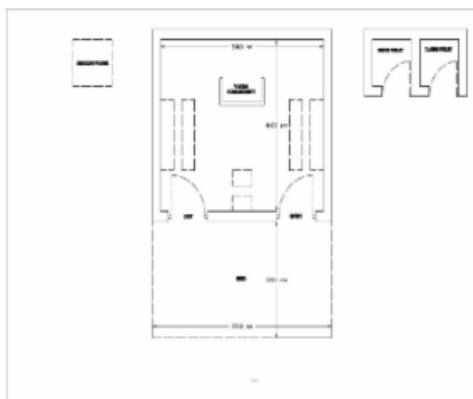

নির্বাচক নিবন্ধন আধিকারিকের স্বাক্ষর

Nazri Naksha

Google Map View

Polling Station Building Front View

Polling Station Front View

Cad View

Key MAP View

1	MKF2896835	নাম : পার্বতী দেবী স্বামীর নাম: মফু কুমার গুপ্তা বাড়ির নং : n0289 বয়স : 38 লিঙ্গ : মহিলা	ফটো উপলব্ধ	2	BCQ4979977	নাম : রীতা দেবী স্বামীর নাম: গৌতম লাল বাড়ির নং : রাশডাঙ্গা,চোপড়া গলি বয়স : 61 লিঙ্গ : মহিলা	ফটো উপলব্ধ	3	AOJ1625656	নাম : বন্দনা দেবী স্বামীর নাম: নয়ন লাল বাড়ির নং : টিচার এস বাই লেন বয়স : 35 লিঙ্গ : মহিলা	ফটো উপলব্ধ
4	MKF2895662	নাম : রেনু দেবী স্বামীর নাম: পিন্টু কুমার গুপ্তা বাড়ির নং : n0293 বয়স : 40 লিঙ্গ : মহিলা	ফটো উপলব্ধ	5	WB/38/259/195070	নাম : মীরা দেবী স্বামীর নাম: হীরামোহন গুপ্তা বাড়ির নং : n0291 বয়স : 63 লিঙ্গ : মহিলা	ফটো উপলব্ধ	6	AOJ2383115	নাম : পৌতম দত্ত পিতার নাম: গোরা চাঁদ দত্ত বাড়ির নং : বয়স : 49 লিঙ্গ : পুরুষ	ফটো উপলব্ধ
7	AOJ2367159	নাম : রিতা সরকার স্বামীর নাম: অজয় কুমার সরকার বাড়ির নং : বয়স : 67 লিঙ্গ : মহিলা	ফটো উপলব্ধ	8	AOJ2672582	নাম : অরোশী প্রিয়া পিতার নাম: রাম কুমার প্রিয়দর্শী বাড়ির নং : এন1453 বয়স : 28 লিঙ্গ : মহিলা	ফটো উপলব্ধ	9	BCQ1270834	নাম : পৌতম লাল পিতার নাম: লেট মধুসূদন লাল বাড়ির নং : চোপড়া গলি বয়স : 61 লিঙ্গ : পুরুষ	ফটো উপলব্ধ
10	AOJ2760965	নাম : পবন সিং পিতার নাম: ভূদেব মহতো বাড়ির নং : এন00 বয়স : 46 লিঙ্গ : পুরুষ	ফটো উপলব্ধ	11	BCQ1269976	নাম : উষা আগরওয়াল স্বামীর নাম: সুরেশ কুমার আগরওয়াল বাড়ির নং : n0026 বয়স : 59 লিঙ্গ : মহিলা	ফটো উপলব্ধ	12	AOJ1515154	নাম : দেবর্ষন সরকার পিতার নাম: দেবাশিষ সরকার বাড়ির নং : n0012 বয়স : 32 লিঙ্গ : পুরুষ	ফটো উপলব্ধ
13	AOJ2957694	নাম : সুমিতা সেনগুপ্তা স্বামীর নাম: অঞ্জন কুমার সেনগুপ্তা বাড়ির নং : দীনহাট উপাটমেন্ট বয়স : 76 লিঙ্গ : মহিলা	ফটো উপলব্ধ	14	AOJ2557072	নাম : গনেশ আগরওয়াল পিতার নাম: কিয়ানলাল আগরওয়াল বাড়ির নং : N0012 বয়স : 52 লিঙ্গ : পুরুষ	ফটো উপলব্ধ	15	AOJ2924967	নাম : নিখার আগরওয়াল পিতার নাম: গণেশ আগরওয়াল বাড়ির নং : পার্বতী নিকেতন বয়স : 21 লিঙ্গ : পুরুষ	ফটো উপলব্ধ
16	AOJ2331304	নাম : বিজ়েতা আগরওয়াল পিতার নাম: রমেশ আগরওয়াল বাড়ির নং : বয়স : 28 লিঙ্গ : মহিলা	ফটো উপলব্ধ	17	AOJ2011203	নাম : নেহা আগরওয়াল পিতার নাম: রমেশ আগরওয়াল বাড়ির নং : n0366 বয়স : 30 লিঙ্গ : মহিলা	ফটো উপলব্ধ	18	BCQ1384254	নাম : সরিতা আগরওয়াল স্বামীর নাম: নরেশ কুমার আগরওয়াল বাড়ির নং : n0030 বয়স : 47 লিঙ্গ : মহিলা	ফটো উপলব্ধ
19	BCQ1269950	নাম : প্রেমলতা আগরওয়াল স্বামীর নাম: রমেশ আগরওয়াল বাড়ির নং : n0029 বয়স : 56 লিঙ্গ : মহিলা	ফটো উপলব্ধ	20	BCQ1270024	নাম : রমেশ আগরওয়াল পিতার নাম: দ্বারিকা আগরওয়াল বাড়ির নং : n0029 বয়স : 60 লিঙ্গ : পুরুষ	ফটো উপলব্ধ	21	AOJ1626043	নাম : বর্ষা গুপ্তা পিতার নাম: কৈলাশ গুপ্তা বাড়ির নং : n0028 বয়স : 32 লিঙ্গ : মহিলা	ফটো উপলব্ধ
22	YRD0045690	নাম : প্রীতি গুপ্ত স্বামীর নাম: বালগোপাল গুপ্ত বাড়ির নং : n0028 বয়স : 34 লিঙ্গ : মহিলা	ফটো উপলব্ধ	23	BCQ5569892	নাম : বাল গোপাল গুপ্ত পিতার নাম: কৈলাশ গুপ্ত বাড়ির নং : n0028 বয়স : 38 লিঙ্গ : পুরুষ	ফটো উপলব্ধ	24	BCQ1269943	নাম : নির্মলা আগরওয়াল স্বামীর নাম: কৈলাশ আগরওয়াল বাড়ির নং : n0028 বয়স : 61 লিঙ্গ : মহিলা	ফটো উপলব্ধ
25	BCQ1269984	নাম : কৈলাশ আগরওয়াল পিতার নাম: দ্বারিকা আগরওয়াল বাড়ির নং : n0028 বয়স : 63 লিঙ্গ : পুরুষ	ফটো উপলব্ধ	26	AOJ1480474	নাম : শ্রমানা মুখার্জী পিতার নাম: পৌতম মুখার্জী বাড়ির নং : ফ্ল্যাট নং জী/এ বয়স : 33 লিঙ্গ : মহিলা	ফটো উপলব্ধ	27	BCQ1269968	নাম : গীতাদেবী আগরওয়াল স্বামীর নাম: রাজারাম আগরওয়াল বাড়ির নং : n0027 বয়স : 63 লিঙ্গ : মহিলা	ফটো উপলব্ধ
28	BCQ1269935	নাম : মনোজ আগরওয়াল পিতার নাম: রাজারাম আগরওয়াল বাড়ির নং : n0027 বয়স : 49 লিঙ্গ : পুরুষ	ফটো উপলব্ধ	29	BCQ1270016	নাম : নরেশ আগরওয়াল পিতার নাম: দ্বারক প্রসাদ আগরওয়াল বাড়ির নং : n0030 বয়স : 55 লিঙ্গ : পুরুষ	ফটো উপলব্ধ	30	BCQ4567046	নাম : সন্দিতা আচার্য স্বামীর নাম: প্রদীপ কুমার আচার্য বাড়ির নং : 2'ন্দ ফ্লোর বয়স : 53 লিঙ্গ : মহিলা	ফটো উপলব্ধ